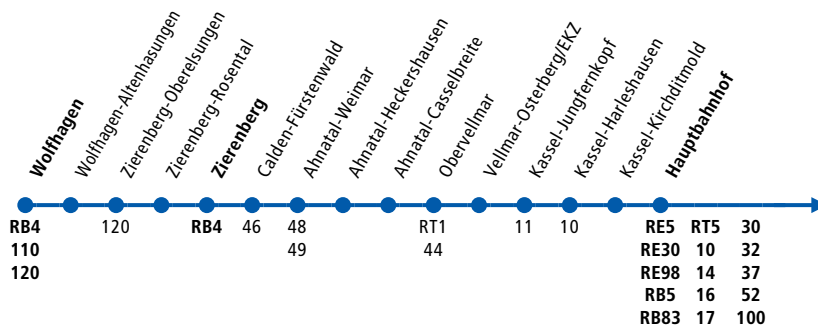

RT4

RT

Wolfhagen ▶ Kassel Hbf ▶ Rathaus/Fünfensterstraße ▶ Königsplatz ▶ Holländische Straße

RTG

Montag - Freitag

Verkehrsbeschränkungen																	
Fußnoten	S		S		F												
	Ⓢ	Ⓢ	Ⓢ	Ⓢ	Ⓢ	Ⓢ	Ⓢ	Ⓢ	Ⓢ	Ⓢ	Ⓢ	Ⓢ	Ⓢ				
Wolfhagen ab	4.12	4.46	5.45	6.16					7.16	8.16	9.16	10.16	11.16				
Wolfhagen-Altenhasungen	4.16	4.50	5.49	6.20					7.20	8.20	9.20	10.20	11.20				
Zierenberg-Oberelsungen	4.20	4.54	5.53	6.24					7.24	8.24	9.24	10.24	11.24				
Zierenberg-Rosental	4.24	4.58	5.57	6.28					7.28	8.28	9.28	10.28	11.28				
Zierenberg an	4.25	4.59	5.58	6.29					7.29	8.29	9.29	10.29	11.29				
Zierenberg ab	4.26	5.00	6.02	6.31	7.05	7.05	7.05	7.31	8.05	8.31	9.05	9.31	10.05	10.31	11.05	11.31	
Calden-Fürstenwald	4.31	5.05	6.07	6.36	7.10	7.10	7.10	7.36	8.10	8.36	9.10	9.36	10.10	10.36	11.10	11.36	
Ahnatal-Weimar	4.36	5.10	6.11	6.41	7.14	7.14	7.14	7.41	8.14	8.41	9.14	9.41	10.14	10.41	11.14	11.41	
Ahnatal-Heckershausen an	4.38	5.12	6.13	6.43	7.16	7.16	7.16	7.43	8.16	8.43	9.16	9.43	10.16	10.43	11.16	11.43	
Ahnatal-Heckershausen ab	4.40	5.14	6.16	6.46	7.17	7.17	7.17	7.46	8.17	8.46	9.17	9.46	10.17	10.46	11.17	11.46	
Ahnatal-Casselbreite	4.42	5.16	6.18	6.48	7.19	7.19	7.19	7.48	8.19	8.48	9.19	9.48	10.19	10.48	11.19	11.48	
Obervellmar	4.45	5.19	6.21	6.51	7.21	7.21	7.21	7.51	8.21	8.51	9.21	9.51	10.21	10.51	11.21	11.51	
Vellmar-Osterberg/EKZ	4.47	5.21	6.23	6.53	7.23	7.23	7.23	7.53	8.23	8.53	9.23	9.53	10.23	10.53	11.23	11.53	
Kassel-Jungfernkopf	4.49	5.23	6.25	6.55	7.25	7.25	7.25	7.55	8.25	8.55	9.25	9.55	10.25	10.55	11.25	11.55	
Kassel-Harleshausen	4.51	5.25	6.27	6.57	7.27	7.27	7.27	7.57	8.27	8.57	9.27	9.57	10.27	10.57	11.27	11.57	
Kassel-Kirchditmold	4.53	5.27	6.29	6.59	7.29	7.29	7.29	7.59	8.29	8.59	9.29	9.59	10.29	10.59	11.29	11.59	
Hauptbahnhof an	4.57	5.31	6.33	7.03	7.33	7.33	7.33	7.33	8.03	8.33	9.03	9.33	10.03	10.33	11.03	11.33	12.03
Hauptbahnhof ab	4.59	5.31	6.34	7.04	7.35	7.37	7.35	8.05	8.34	9.05	9.34	10.04	10.34	11.04	11.34	12.04	
Scheidemannplatz	5.01	5.33	6.36	7.06	7.37	7.39	7.37	8.07	8.36	9.07	9.36	10.06	10.36	11.06	11.36	12.06	
Wilhelmsstraße/Stadtmuseum	5.02	5.34	6.37	7.07	7.38	-	7.38	8.08	8.37	9.08	9.37	10.07	10.37	11.07	11.37	12.07	
Rathaus/Fünfensterstraße	5.03	5.35	6.39	7.09	7.40	-	7.40	8.10	8.39	9.10	9.39	10.09	10.39	11.09	11.39	12.09	
Rathaus	5.04	5.36	6.40	7.10	7.41	-	7.41	8.11	8.40	9.11	9.40	10.10	10.40	11.10	11.40	12.10	
Friedrichsplatz	5.05	5.37	6.41	7.11	7.42	-	7.42	8.12	8.41	9.12	9.41	10.11	10.41	11.11	11.41	12.11	
Königsplatz an	5.07	5.39	6.43	7.13	7.44	-	7.44	8.14	8.43	9.14	9.43	10.13	10.43	11.13	11.43	12.13	
Königsplatz ab	5.07	5.39	6.43	7.13	7.44	-	7.44	8.14	8.43	9.14	9.43	10.13	10.43	11.13	11.43	12.13	
Am Stern	5.09	5.41	6.45	7.15	7.46	7.41	7.46	8.16	8.45	9.16	9.45	10.15	10.45	11.15	11.45	12.15	
Holländischer Platz/Universität		5.43	6.47	7.17	7.48	-	7.48	8.18	8.47	9.18	9.47	10.17	10.47	11.17	11.47	12.17	
Halitplatz/Philipp-Scheidemann-Haus		5.45	6.49	7.19	7.50	-	7.50	8.20	8.49	9.20	9.49	10.19	10.49	11.19	11.49	12.19	
Hauptfriedhof		5.46	6.50	7.20	7.51	-	7.51	8.21	8.50	9.21	9.50	10.20	10.50	11.20	11.50	12.20	
Wiener Straße		5.48	6.52	7.22	7.53	-	7.53	8.23	8.52	9.23	9.52	10.22	10.52	11.22	11.52	12.22	
Hegelsbergstraße		5.49	6.53	7.23	7.54	-	7.54	8.24	8.53	9.24	9.53	10.23	10.53	11.23	11.53	12.23	
Holländische Straße an		5.51	6.55	7.25	7.56	-	7.56	8.26	8.55	9.26	9.55	10.25	10.55	11.25	11.55	12.25	
Altmarkt/Regierungspräsidium ab							7.43										
Unterneustädter Kirchplatz							7.44										
Sandershäuser Straße							7.47										