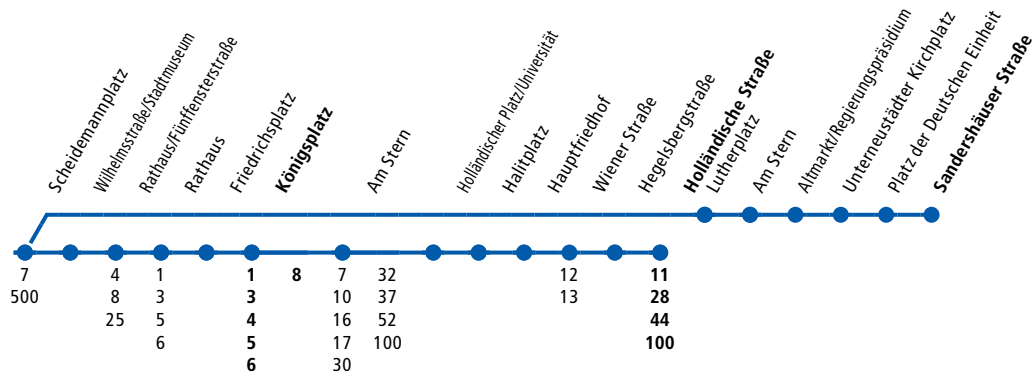

F nur in den Ferien
S nur an Schultagen

Ⓢ Züge fahren bis Kassel Hbf vereinigt. Zugteil 2 fährt ab Kassel Hbf über Lutherplatz Richtung Sandershäuser Straße.

Vom 24.4. bis 16.7.2021 ist wegen Bauarbeiten mit abweichenden Abfahrtszeiten zu rechnen.