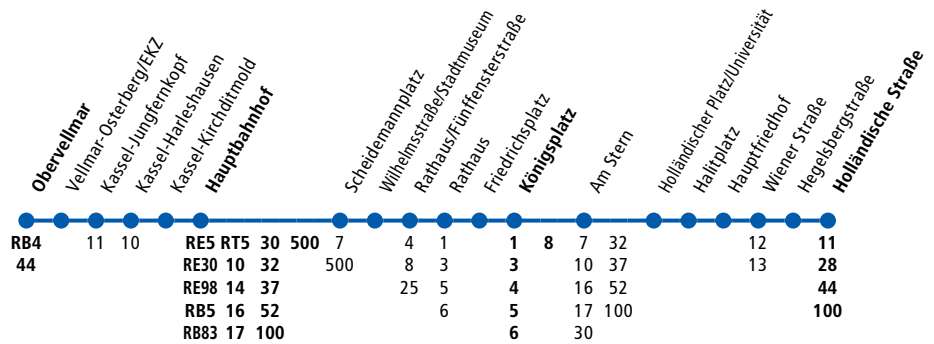

**RT**

alle RT-Fahrten zwischen Obervellmar ▶ Kassel-Kirchditmold  
 Hauptbahnhof ▶ Königplatz ▶ Holländische Str

RTG

**Montag - Freitag**

Anmerkungen	4.34	4.45	5.19	5.34	6.06	6.21	19.21	19.36	19.51	20.06	20.21	20.36	20.51	21.06
<b>Obervellmar ab</b>	<b>4.34</b>	<b>4.45</b>	<b>5.19</b>	<b>5.34</b>	<b>6.06</b>	<b>6.21</b>	<b>19.21</b>	<b>19.36</b>	<b>19.51</b>	<b>20.06</b>	<b>20.21</b>	<b>20.36</b>	<b>20.51</b>	<b>21.06</b>
Vellmar-Osterberg/EKZ	4.36	4.47	5.21	5.36	6.08	6.23	19.23	19.38	19.53	20.08	20.23	20.38	20.53	21.08
Kassel-Jungfernkopf	4.38	4.49	5.23	5.38	6.10	6.25	19.25	19.40	19.55	20.10	20.25	20.40	20.55	21.10
Kassel-Harleshausen	4.40	4.51	5.25	5.40	6.12	6.27	19.27	19.42	19.57	20.12	20.27	20.42	20.57	21.12
Kassel-Kirchditmold	4.42	4.53	5.27	5.42	6.14	6.29	19.29	19.44	19.59	20.14	20.29	20.44	20.59	21.14
<b>Hauptbahnhof an</b>	<b>4.46</b>	<b>4.57</b>	<b>5.31</b>	<b>5.46</b>	<b>6.18</b>	<b>6.33</b>	<b>19.33</b>	<b>19.48</b>	<b>20.03</b>	<b>20.18</b>	<b>20.33</b>	<b>20.48</b>	<b>21.03</b>	<b>21.18</b>
<b>Hauptbahnhof ab</b>	<b>4.46</b>	<b>4.59</b>	<b>5.31</b>	<b>5.46</b>	<b>6.18</b>	<b>6.34</b>	<b>19.34</b>	<b>19.51</b>	<b>20.05</b>	<b>20.21</b>	<b>20.35</b>	<b>20.51</b>	<b>21.05</b>	<b>21.21</b>
Scheidemannplatz	4.48	5.01	5.33	5.48	6.20	6.36	19.36	19.53	20.07	20.23	20.37	20.53	21.07	21.23
Wilhelmsstraße/Stadtmuseum	4.49	5.02	5.34	5.49	6.21	6.37	19.37	19.55	20.08	20.25	20.38	20.55	21.08	21.25
Rathaus/Fünffensterstraße	4.50	5.03	5.35	5.50	6.22	6.39	alle	19.39	19.57	20.09	20.27	20.39	20.57	21.09
Rathaus	4.51	5.04	5.36	5.51	6.23	6.40	15	19.40	19.58	20.10	20.28	20.40	20.58	21.10
Friedrichsplatz	4.52	5.05	5.37	5.52	6.24	6.41	Min.	19.41	19.59	20.11	20.29	20.41	20.59	21.11
<b>Königsplatz an</b>	<b>4.54</b>	<b>5.07</b>	<b>5.39</b>	<b>5.54</b>	<b>6.26</b>	<b>6.43</b>	<b>19.43</b>	<b>20.01</b>	<b>20.13</b>	<b>20.31</b>	<b>20.43</b>	<b>21.01</b>	<b>21.13</b>	<b>21.31</b>
<b>Königsplatz ab</b>	<b>4.54</b>	<b>5.07</b>	<b>5.39</b>	<b>5.54</b>	<b>6.26</b>	<b>6.43</b>	<b>19.43</b>	<b>20.03</b>	<b>20.15</b>	<b>20.33</b>	<b>20.45</b>		<b>21.15</b>	
Am Stern	4.56	5.09	5.41	5.56	6.28	6.45		19.45	20.05	20.17	20.35	20.47		21.17
Holländischer Platz/Universität	4.58		5.43	5.58	6.30	6.47		19.47	20.07	20.19	20.37	20.49		21.19
Halitplatz	5.00		5.45	6.00	6.32	6.49		19.49	20.09	20.21	20.39	20.51		21.21
Hauptfriedhof	5.01		5.46	6.01	6.33	6.50		19.50	20.10	20.22	20.40	20.52		21.22
Wiener Straße	5.03		5.48	6.03	6.35	6.52		19.52	20.12	20.24	20.42	20.54		21.24
Hegelsbergstraße	5.04		5.49	6.04	6.36	6.53		19.53	20.13	20.25	20.43	20.55		21.25
<b>Holländische Straße an</b>	<b>5.06</b>		<b>5.51</b>	<b>6.06</b>	<b>6.38</b>	<b>6.55</b>		<b>19.55</b>	<b>20.15</b>	<b>20.27</b>	<b>20.45</b>	<b>20.57</b>		<b>21.27</b>