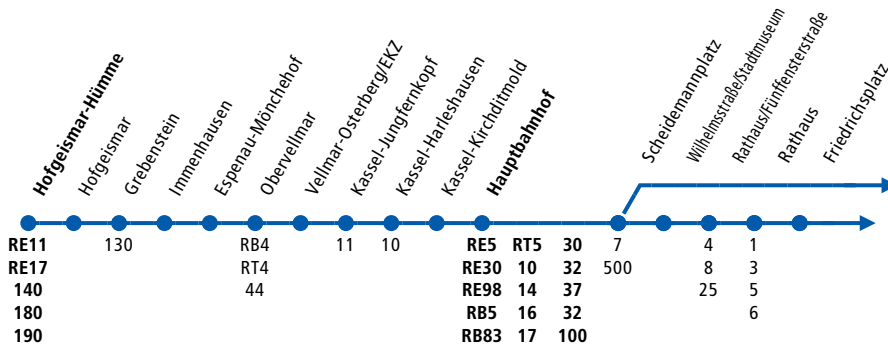

RT1

RT

Hofgeismar-Hümme ▶ Kassel Hbf ▶ Rathaus/Fünffensterstraße ▶ Königplatz ▶ Holländische Straße

RTG

Montag - Freitag

Verkehrsbeschränkungen
Fußnoten

	Ⓢ	Ⓢ	Ⓢ	Ⓢ	Ⓢ	Ⓢ	Ⓢ	Ⓢ	Ⓢ	Ⓢ	Ⓢ	Ⓢ	Ⓢ	Ⓢ	Ⓢ	
Hofgeismar-Hümme ab	4.09	5.09	5.41	6.11	6.41	6.41	6.51	7.11	7.11	7.11	7.41	8.11	8.41	13.41	14.11	
Hofgeismar	4.15	5.15	5.47	6.17	6.47	6.47	6.58	7.17	7.17	7.17	7.47	8.17	8.47	13.47	14.17	
Grebenstein an	4.20	5.20	5.52	6.22	6.52	6.52	7.03	7.22	7.22	7.22	7.52	8.22	8.52	13.52	14.22	
Grebenstein ab	4.20	5.20	5.52	6.22	6.52	6.52	7.04	7.22	7.22	7.22	7.52	8.22	8.52	13.52	14.22	
Immenhausen	4.25	5.25	5.57	6.27	6.57	6.57	7.08	7.27	7.27	7.27	7.57	8.27	8.57	13.57	14.27	
Espenau-Mönchehof	4.30	5.30	6.02	6.32	7.02	7.02	7.14	7.32	7.32	7.32	8.02	8.32	9.02	14.02	14.32	
Obervellmar	4.34	5.34	6.06	6.36	7.06	7.06	-	7.36	7.36	7.36	8.06	8.36	9.06	14.06	14.36	
Vellmar-Osterberg/EKZ	4.36	5.36	6.08	6.38	7.08	7.08	-	7.38	7.38	7.38	8.08	8.38	9.08	14.08	14.38	
Kassel-Jungfernkopf	4.38	5.38	6.10	6.40	7.10	7.10	-	7.40	7.40	7.40	8.10	8.40	9.10	14.10	14.40	
Kassel-Harleshausen	4.40	5.40	6.12	6.42	7.12	7.12	-	7.42	7.42	7.42	8.12	8.42	9.12	14.12	14.42	
Kassel-Kirchditmold	4.42	5.42	6.14	6.44	7.14	7.14	-	7.44	7.44	7.44	8.14	8.44	9.14	14.14	14.44	
Hauptbahnhof an	4.46	5.46	6.18	6.48	7.18	7.18	7.24	7.48	7.48	7.48	8.18	8.48	9.18	14.18	14.48	
Hauptbahnhof ab	4.46	5.46	6.18	6.50	7.20	7.22	7.26	7.50	7.50	7.52	8.19	8.50	9.19	alle	14.19	14.50
Scheidemannplatz	4.48	5.48	6.20	6.52	7.22	7.24	7.28	7.52	7.52	7.54	8.21	8.52	9.21	30	14.21	14.52
Wilhelmsstraße/Stadtmuseum	4.49	5.49	6.21	6.53	7.23	-	-	7.53	7.53	-	8.22	8.53	9.22	Min.	14.22	14.53
Rathaus/Fünffensterstraße	4.50	5.50	6.22	6.55	7.25	-	-	7.55	7.55	-	8.24	8.55	9.24	14.24	14.55	
Rathaus	4.51	5.51	6.23	6.56	7.26	-	-	7.56	7.56	-	8.25	8.56	9.25	14.25	14.56	
Friedrichsplatz	4.52	5.52	6.24	6.57	7.27	-	-	7.57	7.57	-	8.26	8.57	9.26	14.26	14.57	
Königsplatz an	4.54	5.54	6.26	6.59	7.29	-	-	7.59	7.59	-	8.28	8.59	9.28	14.28	14.59	
Königsplatz ab	4.54	5.54	6.26	6.59	7.29	-	-	7.59	7.59	-	8.28	8.59	9.28	14.28	14.59	
Am Stern	4.56	5.56	6.28	7.01	7.31	7.26	7.30	8.01	8.01	7.56	8.30	9.01	9.30	14.30	15.01	
Holländischer Platz/Universität	4.58	5.58	6.30	7.03	7.33	-	-	8.03	8.03	-	8.32	9.03	9.32	14.32	15.03	
Halitplatz/Philipp-Scheidemann-Haus	5.00	6.00	6.32	7.05	7.35	-	-	8.05	8.05	-	8.34	9.05	9.34	14.34	15.05	
Hauptfriedhof	5.01	6.01	6.33	7.06	7.36	-	-	8.06	8.06	-	8.35	9.06	9.35	14.35	15.06	
Wiener Straße	5.03	6.03	6.35	7.08	7.38	-	-	8.08	8.08	-	8.37	9.08	9.37	14.37	15.08	
Hegelsbergstraße	5.04	6.04	6.36	7.09	7.39	-	-	8.09	8.09	-	8.38	9.09	9.38	14.38	15.09	
Holländische Straße an	5.06	6.06	6.38	7.11	7.41	-	-	8.11	8.11	-	8.40	9.11	9.40	14.40	15.11	
Altmarkt/Regierungspräsidium ab								7.28	7.32		7.58					
Unterneustädter Kirchplatz								7.29	-		7.59					
Sandershäuser Straße								7.32	7.36		8.02					

F nur in den Ferien
S nur an Schultagen
I Zug entfällt wegen Bauarbeiten vom 24.4. bis 16.7.2021.

Ⓢ Züge fahren bis Kassel Hbf vereinigt. Zugteil 2 fährt ab Kassel Hbf über Lutherplatz Richtung Sandershäuser Straße.