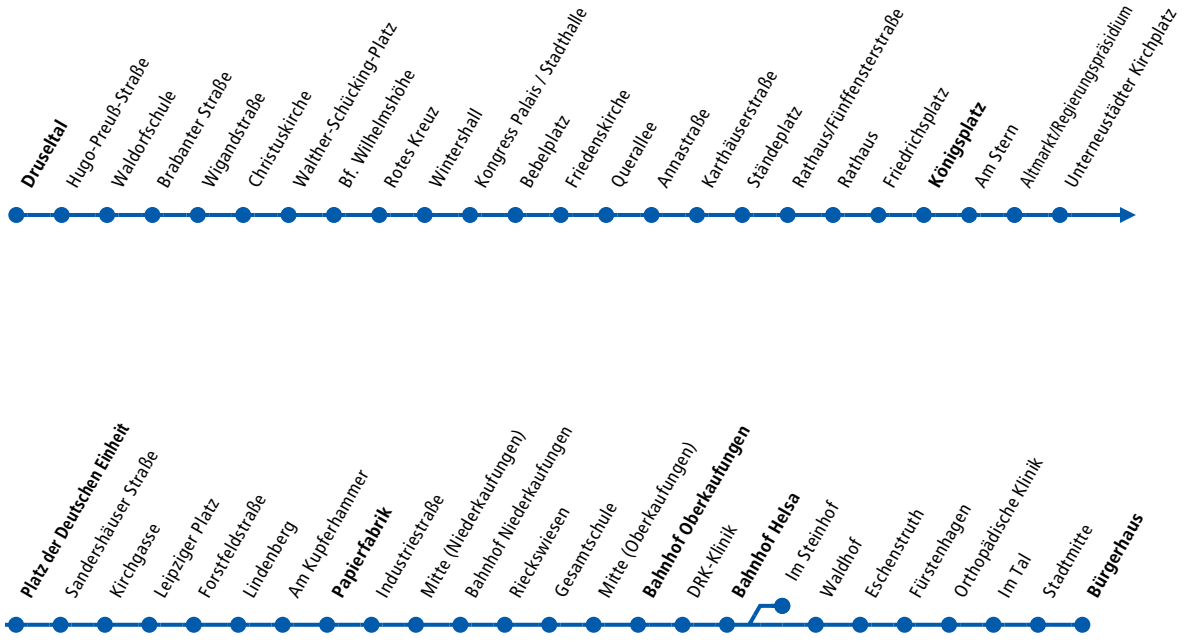

Druseltal ▶ Bahnhof Wilhelmshöhe ▶ Bebelplatz ▶  
 Königplatz ▶ Leipziger Platz ▶ Kaufungen ▶ Helsa ▶ Hessisch Lichtenau

KVG/RBK

4

Tram

KVG/RBK

Druseltal ▶ Bahnhof Wilhelmshöhe ▶ Bebelplatz ▶  
 Königplatz ▶ Leipziger Platz ▶ Kaufungen ▶ Helsa ▶ Hessisch Lichtenau

x weiter Richtung Hess. Rundfunk

4

Tram

KVG/RBK

Druseltal ▶ Bahnhof Wilhelmshöhe ▶ Bebelplatz ▶  
Königsplatz ▶ Leipziger Platz ▶ Kaufungen ▶ Helsa ▶ Hessisch Lichtenau