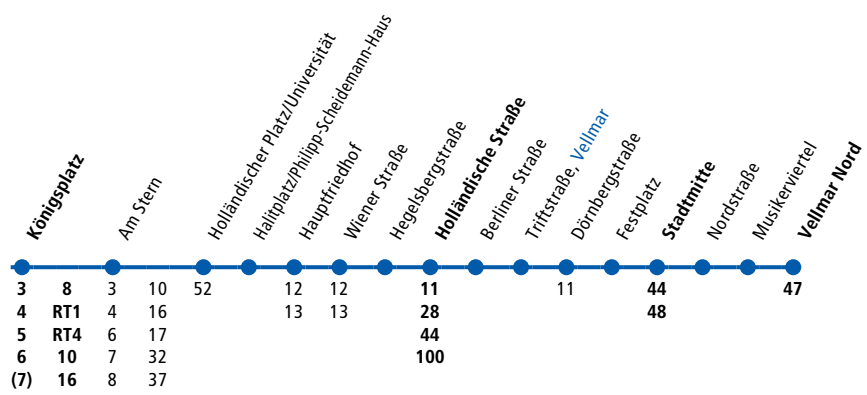

Samstag

Anmerkungen																
Anmerkungen																
Kassel, Wilhelmshöhe (Park) ab																
Hessischer Rundfunk		7.38	8.08	8.38	8.53	9.08	9.17	9.21	9.27	9.35	9.38	9.50	9.58			
Bf. Wilhelmshöhe		7.45	8.15	8.45	9.00	9.15	9.21	9.25		9.39	9.45	9.54	10.02			
Kirchweg		7.50	8.20	8.50	9.05	9.20	9.26	9.30		9.44	9.50	9.59	10.07			
Murhardstraße/Universität		7.51	8.21	8.51	9.06	9.21	9.27	9.31		9.45	9.51	10.00	10.08			
Rathaus		7.55	8.25	8.55	9.10	9.25	9.31	9.35		9.49	9.55	10.04	10.12			
Friedrichsplatz		7.56	8.26	8.56	9.11	9.26	9.32	9.36		9.50	9.56	10.05	10.13			
Königsplatz an		7.58	8.28	8.58	9.13	9.28	9.34	9.38		9.52	9.58	10.07	10.15			
Königsplatz ab				5.30	8.00	8.30	9.00	9.15	9.30	9.34	9.38	9.52	10.00	10.07	10.15	
Holländischer Platz/Universität	4.44	5.14	5.34		8.04	8.34	9.04	9.19	9.34	9.38	9.42	9.56	10.04	10.11	10.19	
Hauptfriedhof	4.47	5.17	5.37	alle	8.07	8.37	9.07	9.22	9.37	9.41	9.45	9.59	10.07	10.14	10.22	
Holländische Straße	4.52	5.22	5.42	30	8.12	8.42	9.12	9.27	9.42	9.46	9.50	10.04	10.12	10.19	10.27	
Vellmar, Dörnbergstraße	4.56	5.26	5.46	Min.	8.16	8.46	9.16	9.31	9.46		9.54		10.16	10.31		
Festplatz	4.58	5.28	5.48		8.18	8.48	9.18	9.33	9.48		9.56		10.18	10.33		
Stadtmitte	4.59	5.29	5.49		8.19	8.49	9.19	9.34	9.49		9.57		10.19	10.34		
Vellmar Nord an	5.02	5.32	5.52		8.22	8.52	9.22	9.37	9.52		10.00		10.22	10.37		

Samstag

Anmerkungen																
Anmerkungen																
Kassel, Wilhelmshöhe (Park) ab																
Hessischer Rundfunk	10.13	10.28		17.28	17.37		20.07	20.38		23.08						
Bf. Wilhelmshöhe	10.17	10.32		17.32	17.45		20.15	20.45		23.15	23.45					
Kirchweg	10.22	10.37		17.37	17.50		20.20	20.50		23.20	23.50					
Murhardstraße/Universität	10.23	10.38		17.38	17.51		20.21	20.51		23.21	23.51					
Rathaus	10.27	10.42		17.42	17.55		20.25	20.55		23.25	23.55					
Friedrichsplatz	10.28	10.43	alle	17.43	17.56	alle	20.26	20.56	alle	23.26	23.56					
Königsplatz an	10.30	10.45	15	17.45	17.58	30	20.28	20.58	30	23.28	23.58					
Königsplatz ab	10.30	10.45	Min.	17.45	18.00	Min.	20.30	21.00	Min.	23.30	0.00	1.00	2.15			
Holländischer Platz/Universität	10.34	10.49		17.49	18.04		20.34	21.04		23.34	0.04	1.04	2.19			
Hauptfriedhof	10.37	10.52		17.52	18.07		20.37	21.07		23.37	0.07	1.07	2.22			
Holländische Straße	10.42	10.57		17.57	18.12		20.42	21.12		23.42	0.12	1.12	2.27			
Vellmar, Dörnbergstraße	10.46	11.01		18.01	18.16		20.46	21.16		23.46	0.16	1.16	2.31			
Festplatz	10.48	11.03		18.03	18.18		20.48	21.18		23.48	0.18	1.18	2.33			
Stadtmitte	10.49	11.04		18.04	18.19		20.49	21.19		23.49	0.19	1.19	2.34			
Vellmar Nord an	10.52	11.07		18.07	18.22		20.52	21.22		23.52	0.22	1.22	2.37			

7 weiter als Linie 7
N nur in den Nächten von Freitag auf Samstag, von Samstag auf Sonntag und vor Feiertagen. Nicht i.d. Silvesternacht