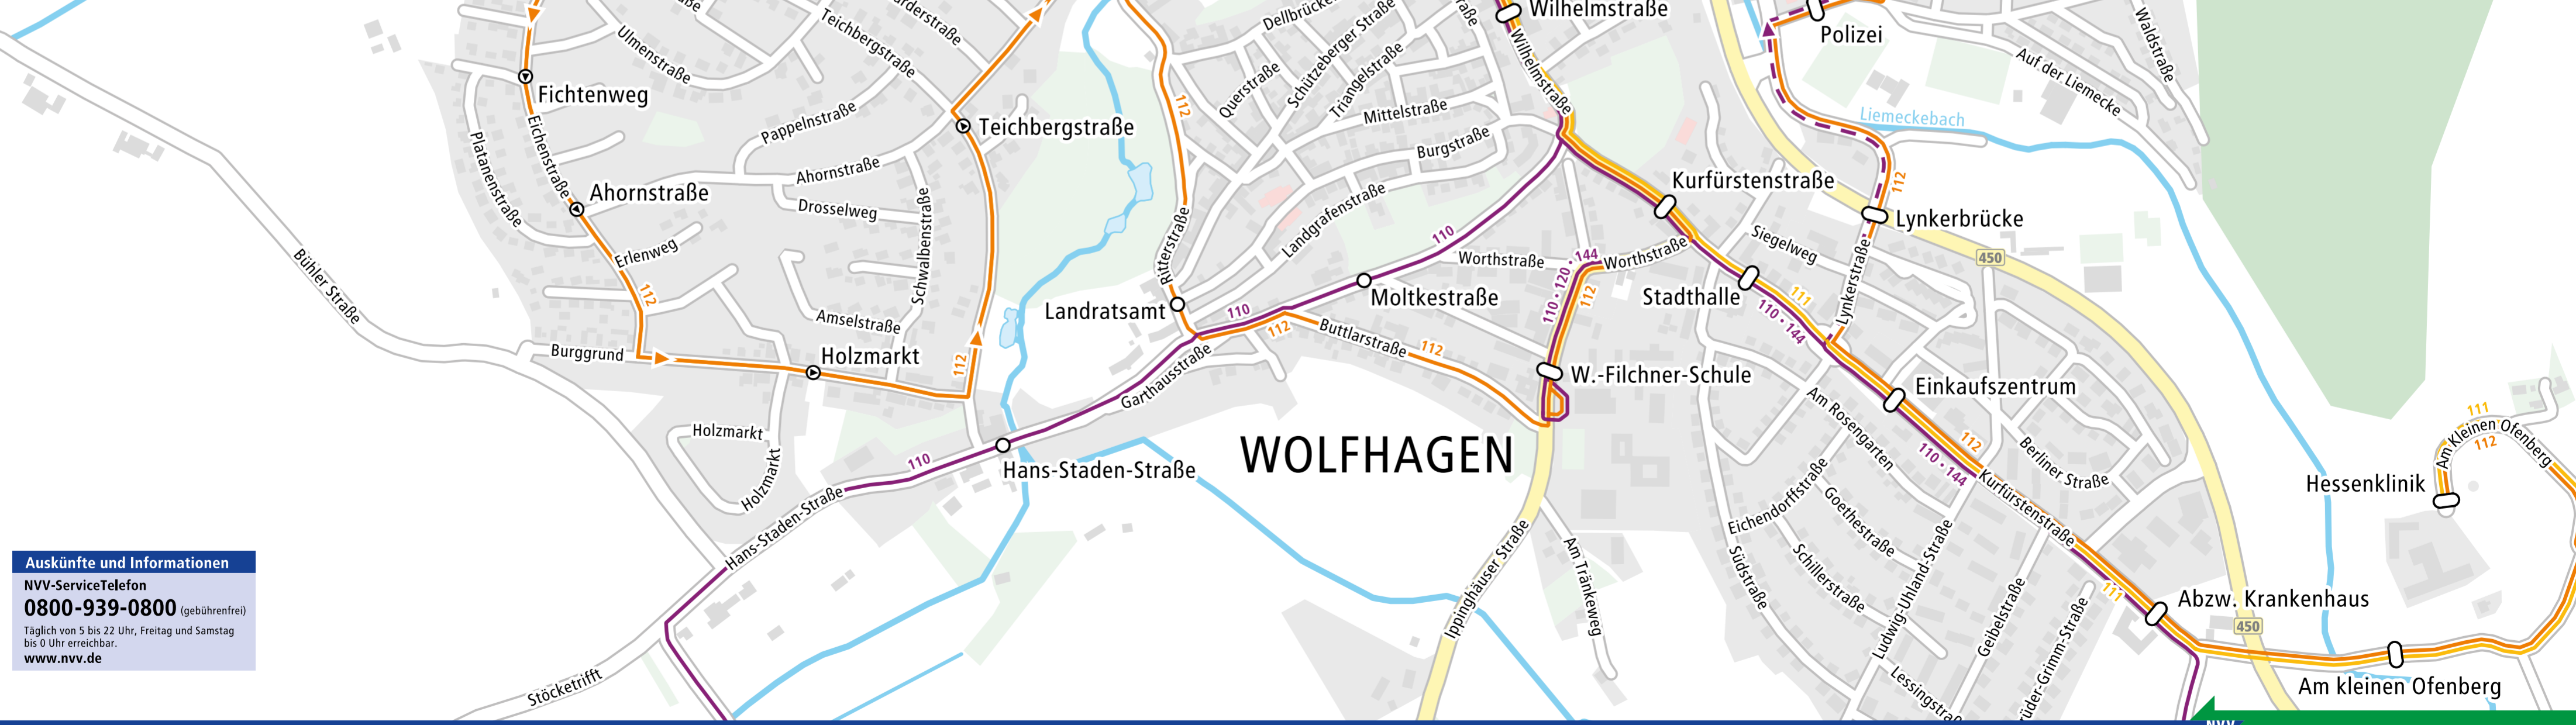

Legende

StadtBUS-Linie 111	StadtBUS-Linie 112	Fahrtrichtung	Halt mehrerer Linien
Halt mehrerer Linien mit Richtungsbezug	RegionalExpress-/Regionalbahnlinie mit Station	RegioTramlinie mit Station	Buslinie mit regelmäßigen Fahrten und Haltestelle
Buslinie mit einzelnen Fahrten und Haltestelle	Haltestelle mehrerer Linien Städte/Gemeinden Ortsteile		

0 200 400 600 800 m

1: 6.000

© Nordhessischer VerkehrsVerbund 2019 - Kartendaten © OpenStreetMap contributors

Auskünfte und Informationen
 NVV-ServiceTelefon
0800-939-0800 (gebührenfrei)
 Täglich von 5 bis 22 Uhr, Freitag und Samstag bis 0 Uhr erreichbar.
www.nvv.de