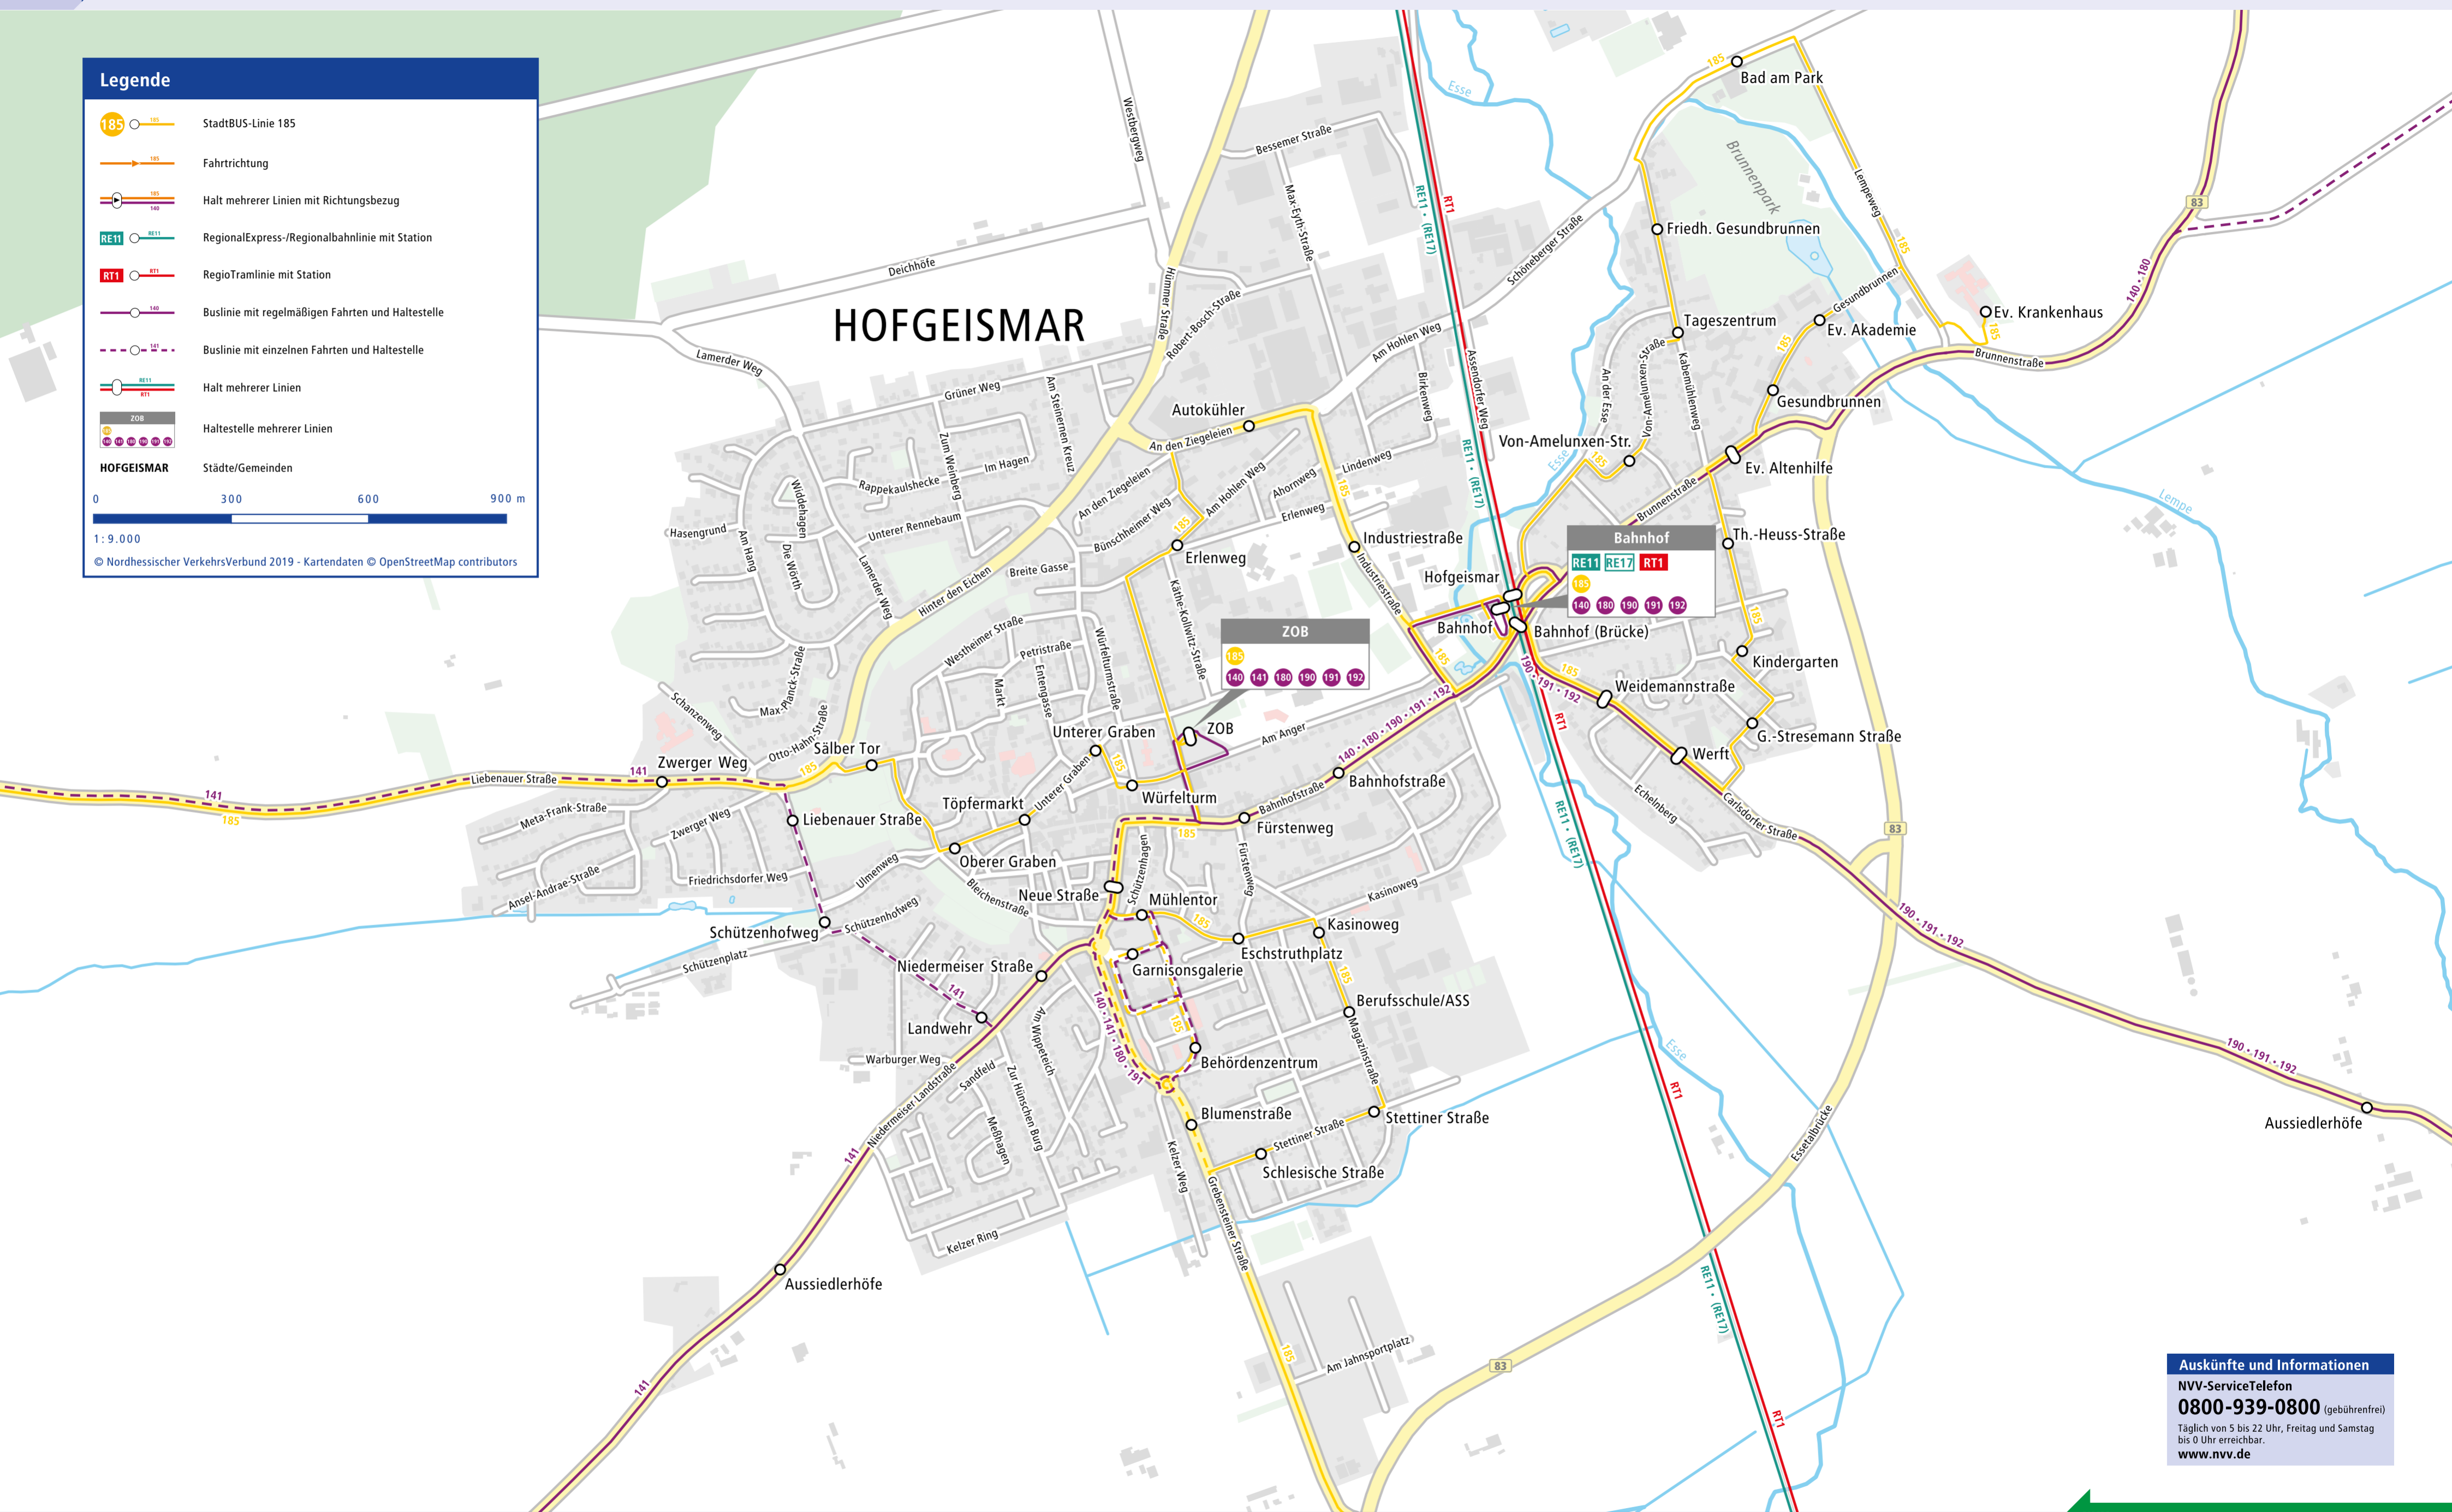

Legende

- StadtBUS-Linie 185
- Fahrtrichtung
- Halt mehrerer Linien mit Richtungsbezug
- RegionalExpress-/Regionalbahnlinie mit Station
- RegioTramlinie mit Station
- Buslinie mit regelmäßigen Fahrten und Haltestelle
- Buslinie mit einzelnen Fahrten und Haltestelle
- Halt mehrerer Linien
- Haltestelle mehrerer Linien
- Städte/Gemeinden

0 300 600 900 m

1 : 9.000

© Nordhessischer Verkehrsverbund 2019 - Kartendaten © OpenStreetMap contributors

Auskünfte und Informationen

NVV-ServiceTelefon
0800-939-0800 (gebührenfrei)
 Täglich von 5 bis 22 Uhr, Freitag und Samstag bis 0 Uhr erreichbar.
www.nvv.de