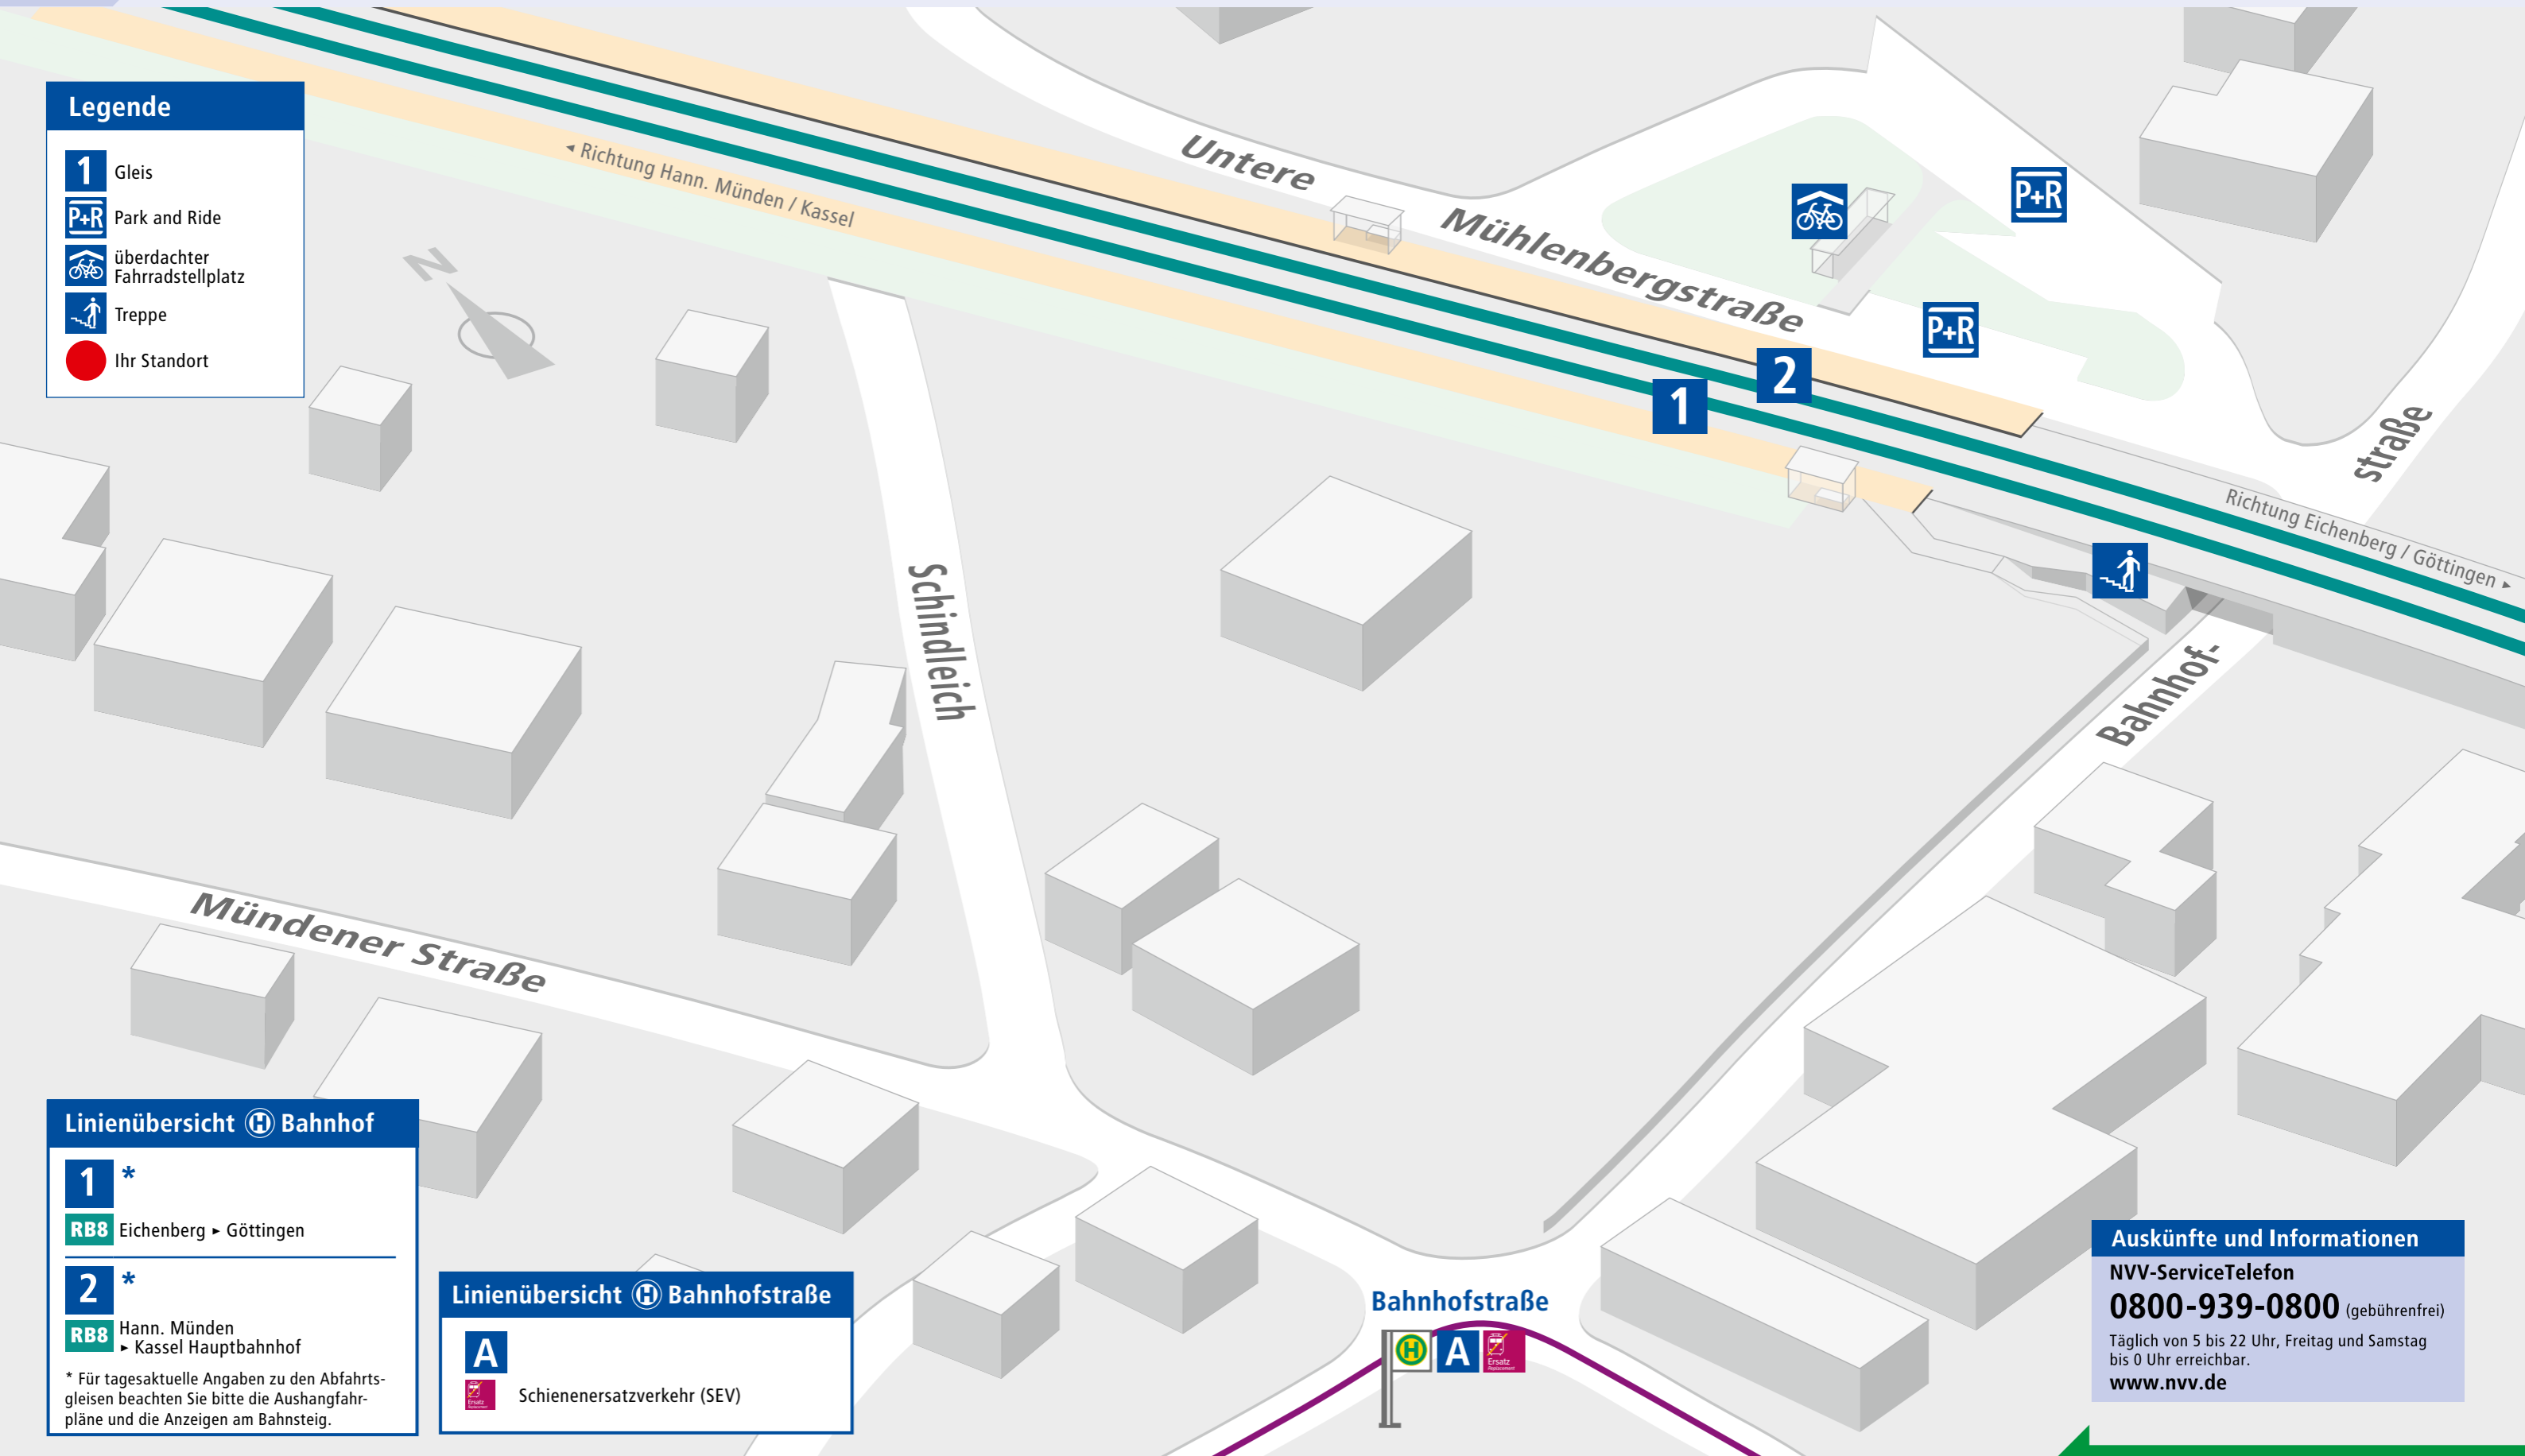

### Legende

- 1** Gleis
- P+R** Park and Ride
- überdachter Fahrradstellplatz
- Treppe
- Ihr Standort

### Linienübersicht Bahnhof

- 1** \*  
**RB8** Eichenberg ▶ Göttingen
- 2** \*  
**RB8** Hann. Münden ▶ Kassel Hauptbahnhof

\* Für tagesaktuelle Angaben zu den Abfahrtsplänen beachten Sie bitte die Aushangfahrpläne und die Anzeigen am Bahnsteig.

### Linienübersicht Bahnhofstraße

- A**  
 Schienenersatzverkehr (SEV)