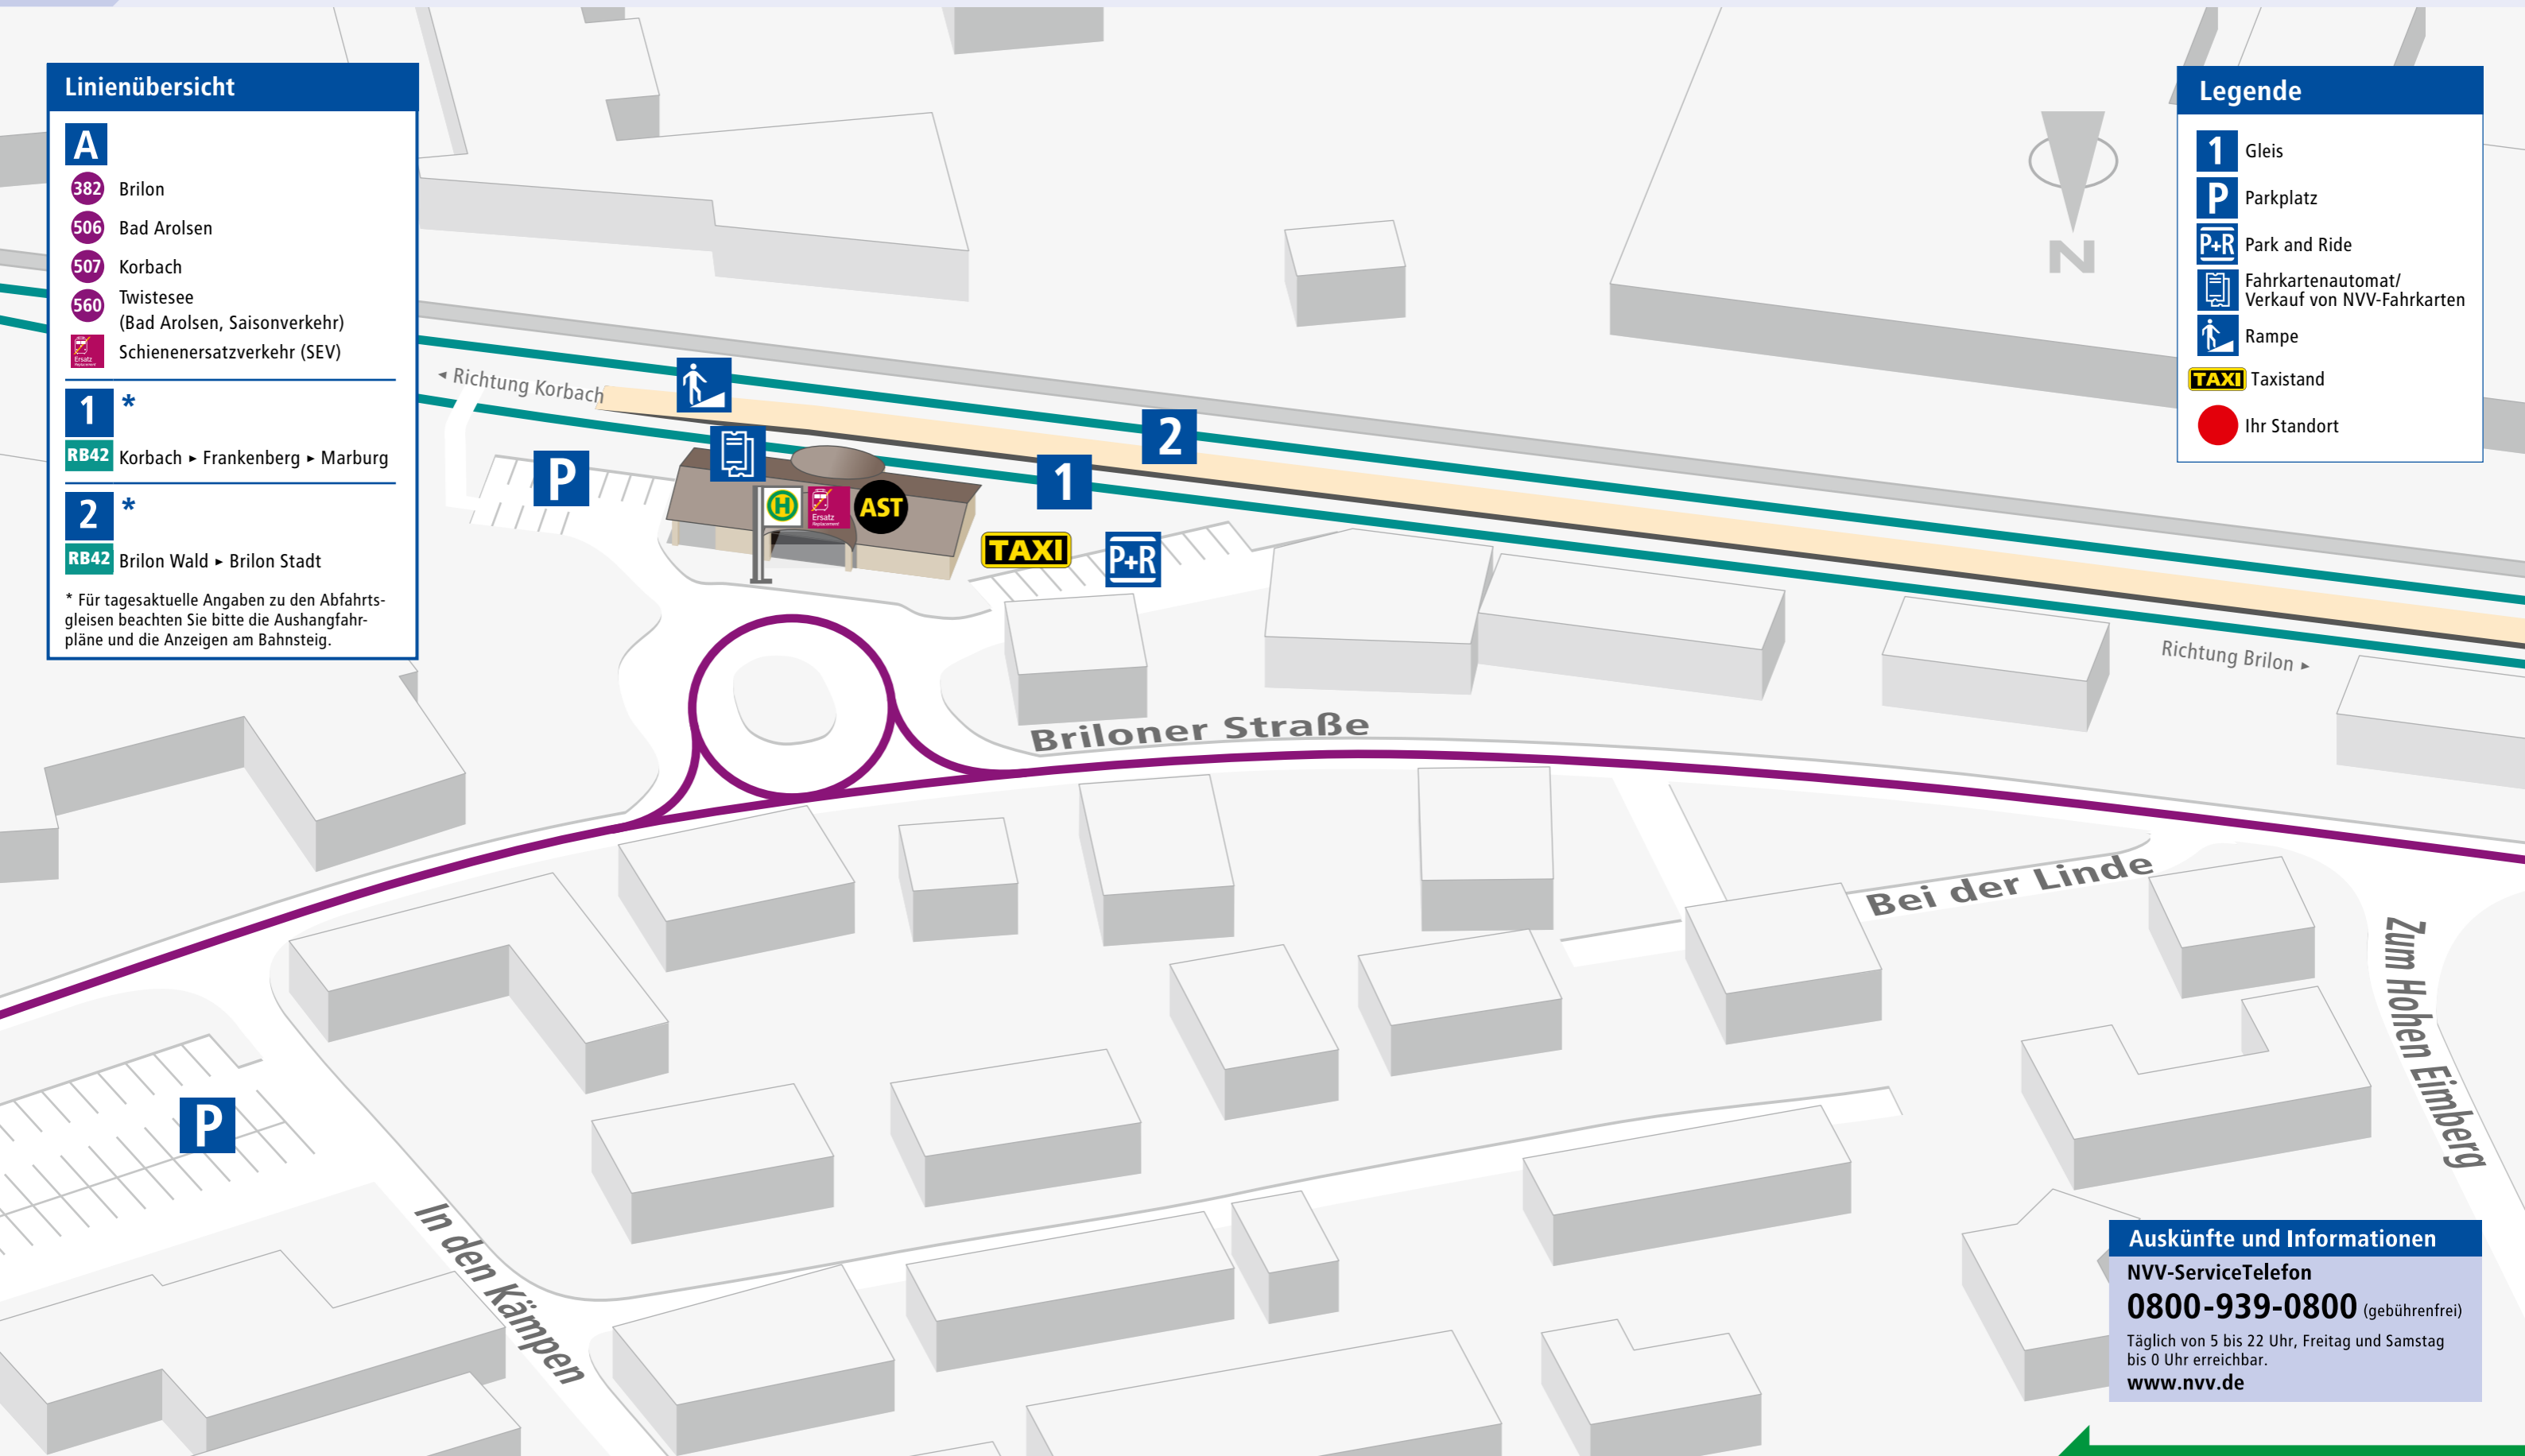

Linienübersicht

A

- 382 Brilon
- 506 Bad Arolsen
- 507 Korbach
- 560 Twistesee (Bad Arolsen, Saisonverkehr)
- Ersatz Schienenersatzverkehr (SEV)

1 *

RB42 Korbach ▶ Frankenberg ▶ Marburg

2 *

RB42 Brilon Wald ▶ Brilon Stadt

* Für tagesaktuelle Angaben zu den Abfahrts-
gleisen beachten Sie bitte die Aushangfahr-
pläne und die Anzeigen am Bahnsteig.

Legende

- 1** Gleis
- P** Parkplatz
- P+R** Park and Ride
- Fahrkartenautomat/
Verkauf von NVV-Fahrkarten
- Rampe
- TAXI** Taxistand
- Ihr Standort