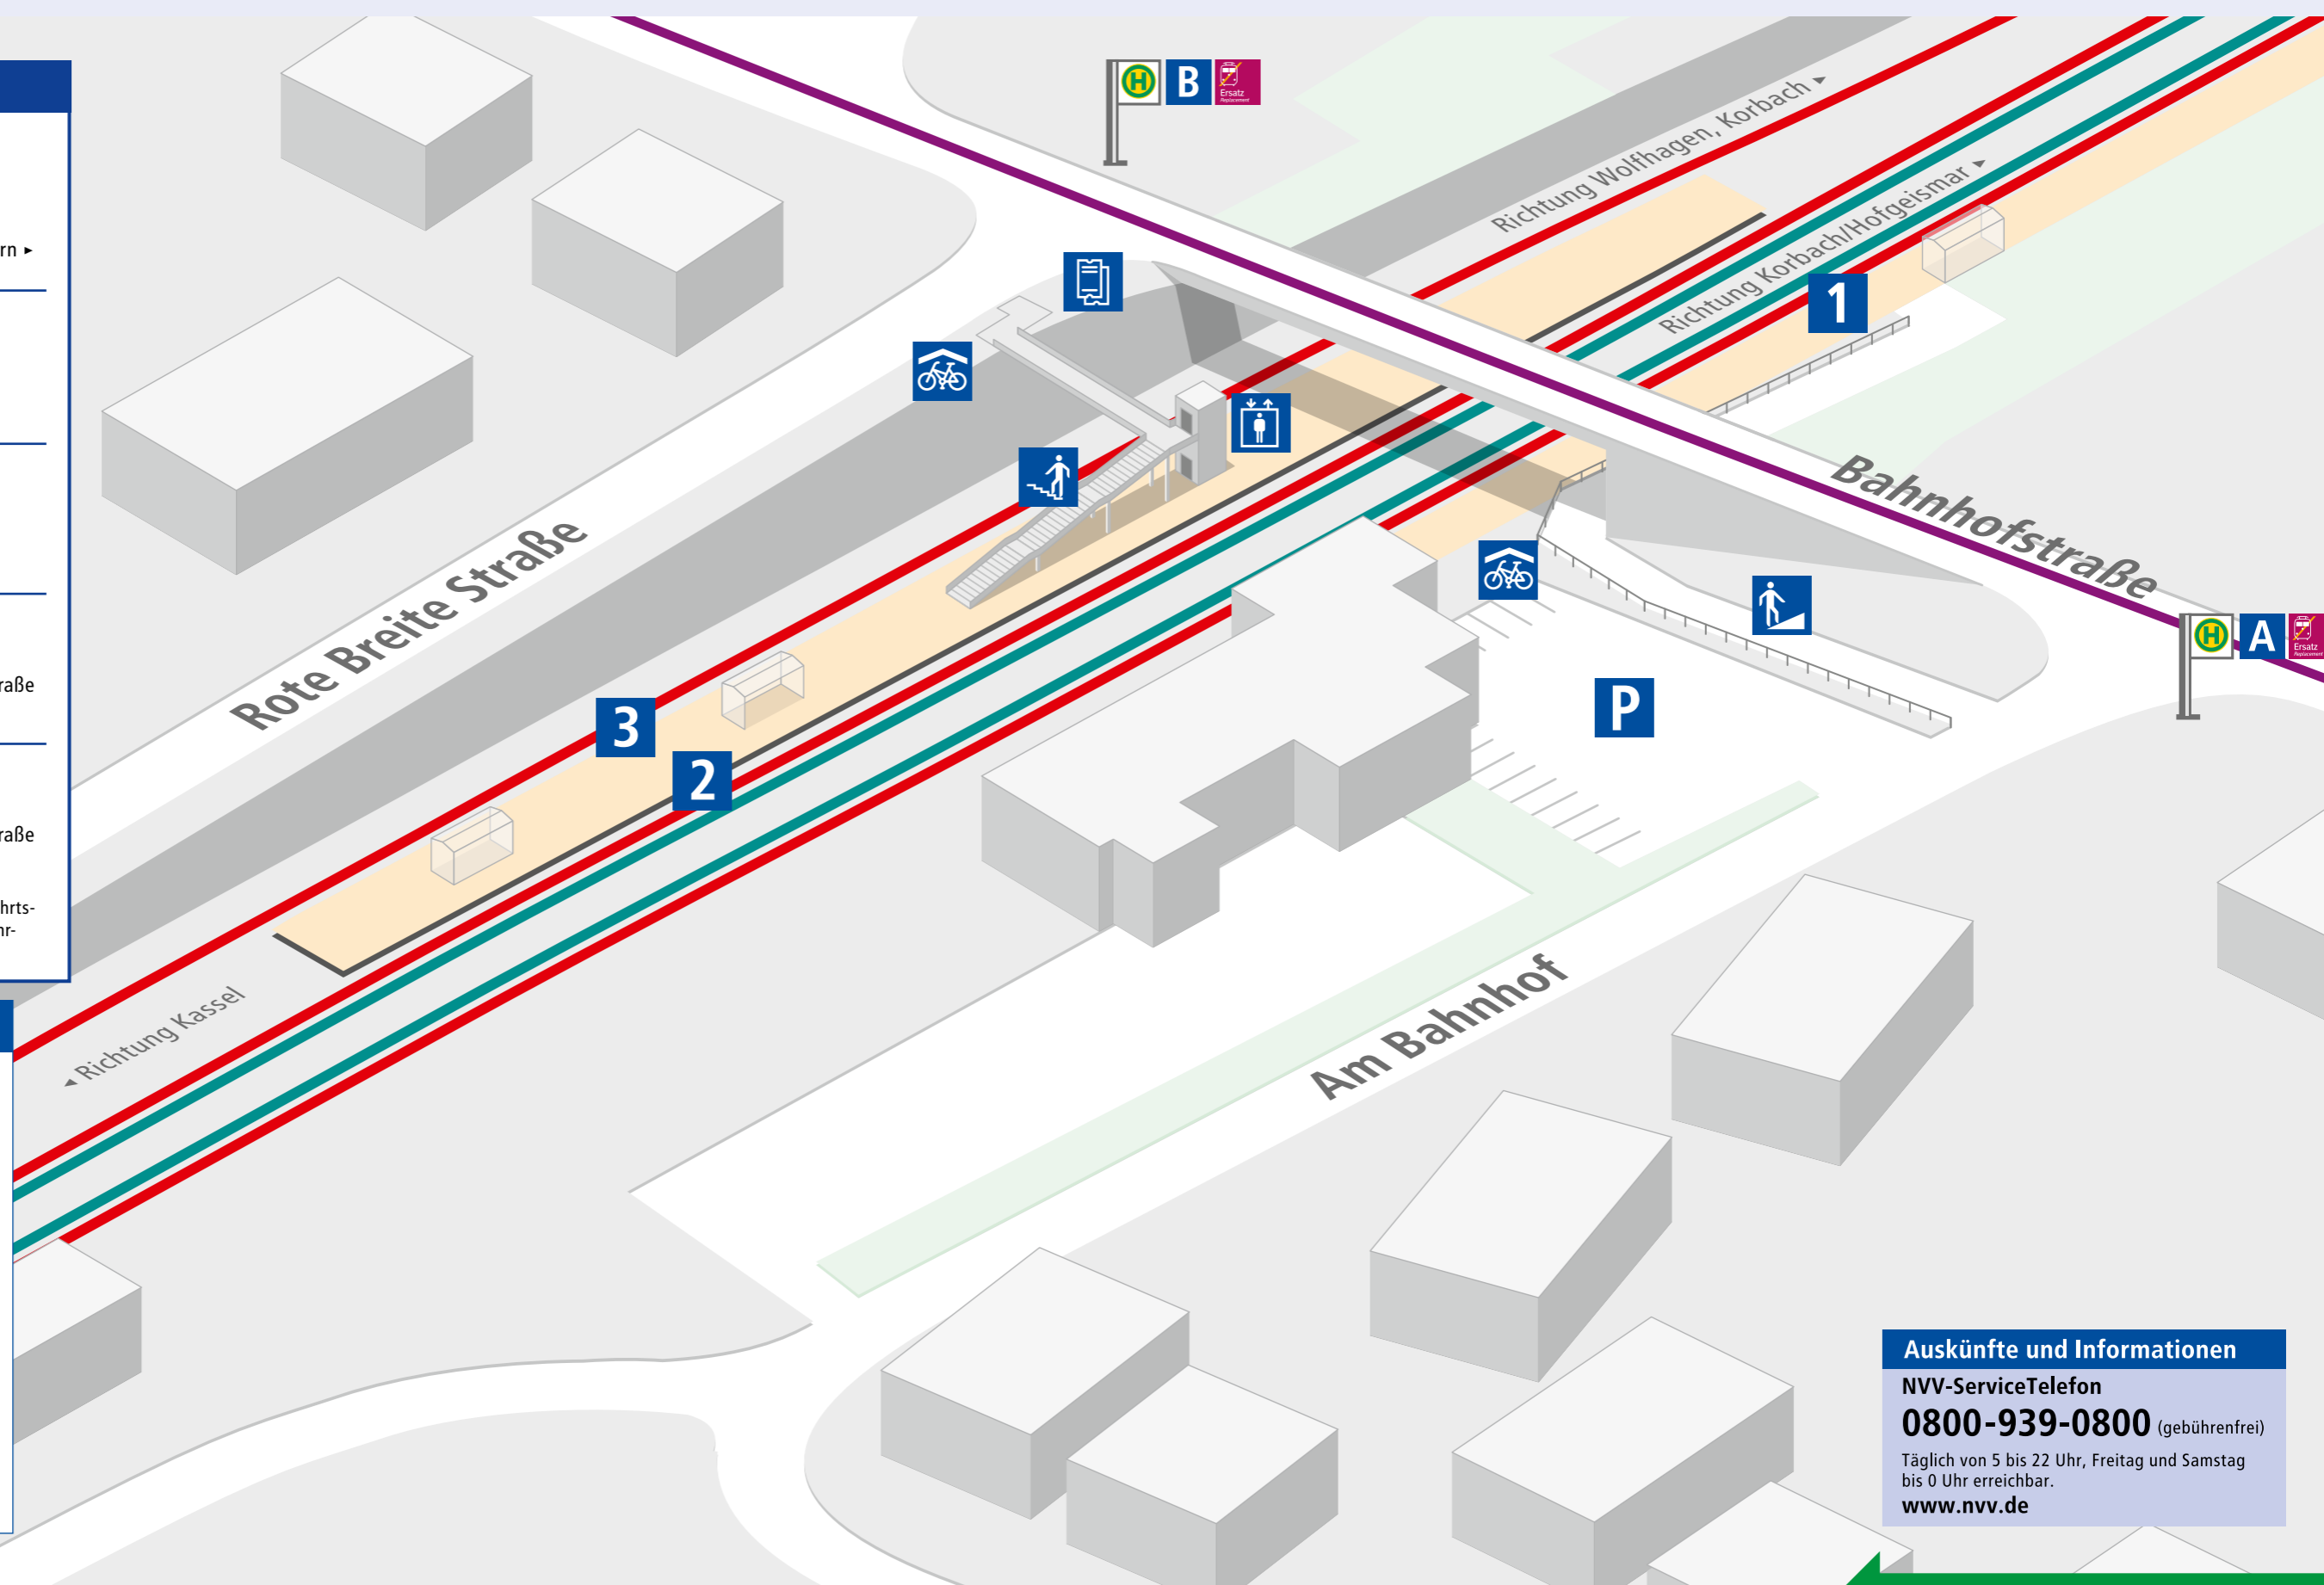

Linienübersicht Bahnhof

A
44 Stadtbusverkehr Vellmar
 Schienenersatzverkehr (SEV)
 Richtung: Hofgeismar ▶ Wabern ▶ Zierenberg ▶ Korbach

B
44 Stadtbusverkehr Vellmar
 Schienenersatzverkehr (SEV)
 Richtung: Kassel

1 *
RT1 Hofgeismar-Hümme
RB4 Wolfhagen ▶ Bad Arolsen ▶ Korbach

2 *
RT1 Kassel Hauptbahnhof ▶ Königsplatz ▶ Holländische Straße
RB4 Kassel-Wilhelmshöhe

3 *
RT4 Kassel Hauptbahnhof ▶ Königsplatz ▶ Holländische Straße
RT4 Zierenberg ▶ Wolfhagen

* Für tagesaktuelle Angaben zu den Abfahrts-
gleisen beachten Sie bitte die Aushangfahr-
pläne und die Anzeigen am Bahnsteig.

Legende

- 1** Gleis
- P** Parkplatz
- Behindertenparkplatz
- überdachter Fahrradstellplatz
- Fahrkartenautomat/
Verkauf von NVV-Fahrkarten
- Aufzug
- Rampe
- Treppe
- Ihr Standort