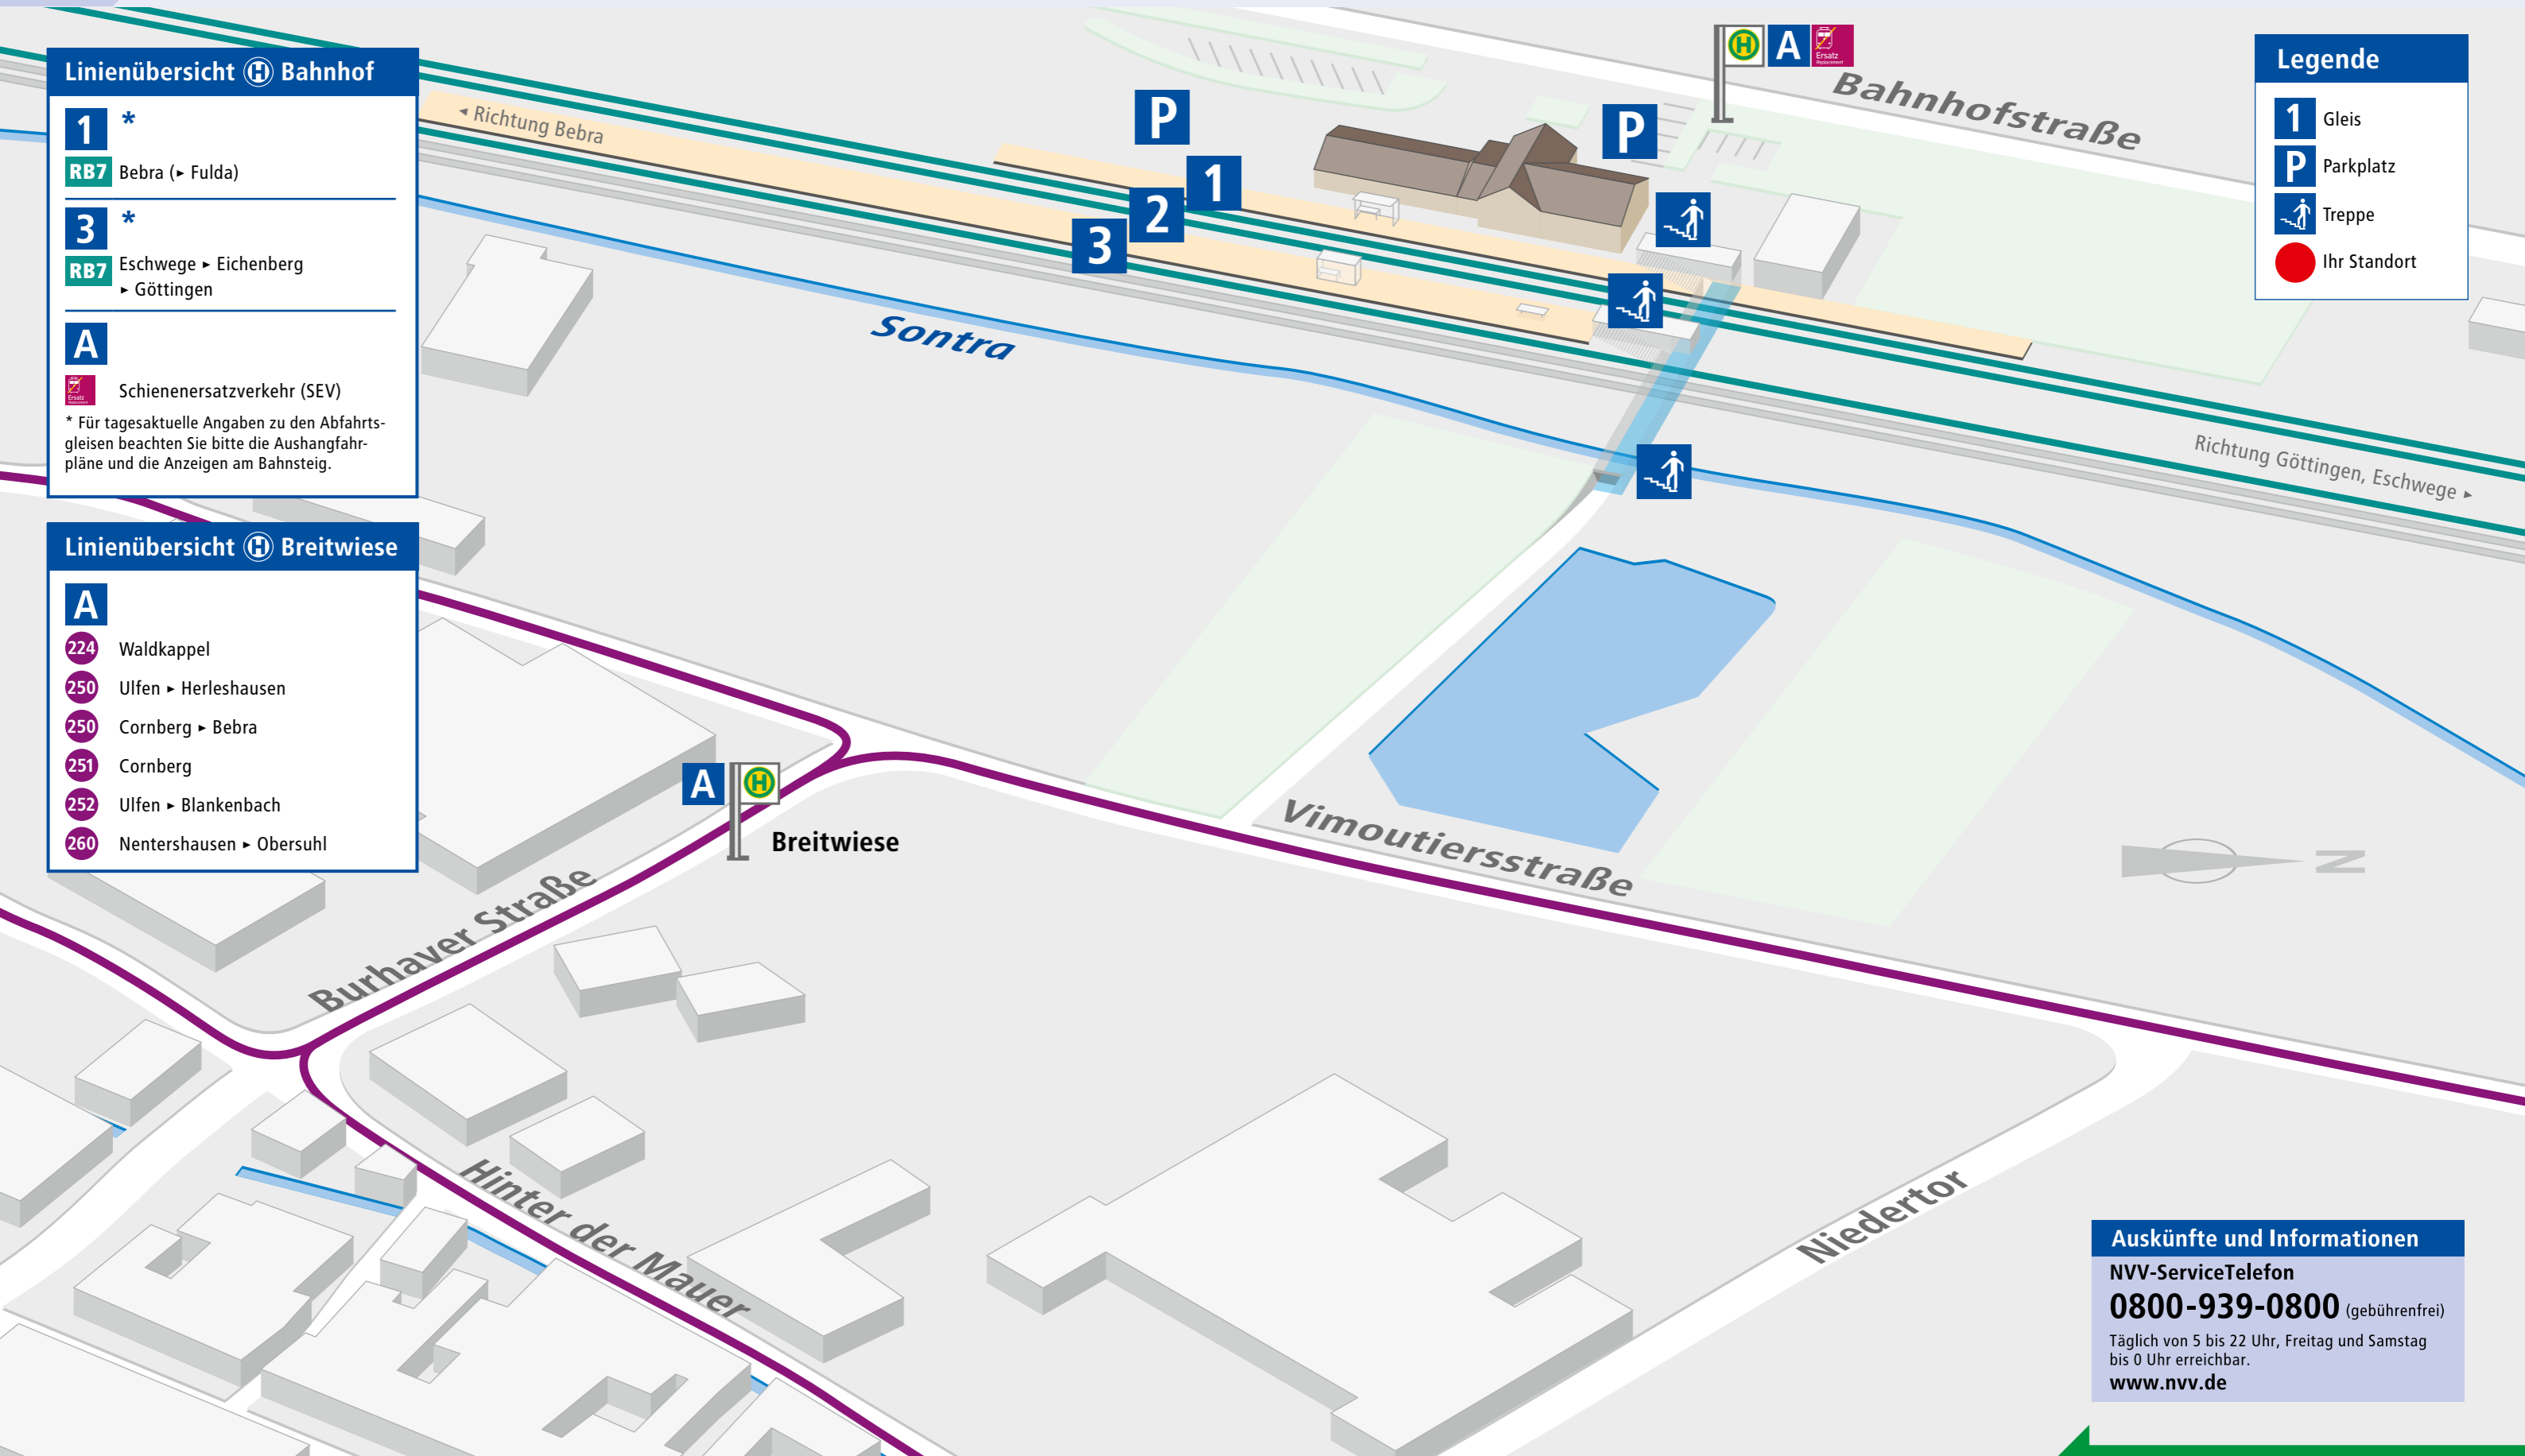

Linienübersicht Bahnhof

- 1** *
RB7 Bebra (► Fulda)

- 3** *
RB7 Eschwege ► Eichenberg
► Göttingen

- A**
 Schienenersatzverkehr (SEV)
* Für tagesaktuelle Angaben zu den Abfahrts-
gleisen beachten Sie bitte die Aushangfahr-
pläne und die Anzeigen am Bahnsteig.

Linienübersicht Breitwiese

- A**
- 224** Waldkappel
- 250** Ulfen ► Herleshausen
- 250** Cornberg ► Bebra
- 251** Cornberg
- 252** Ulfen ► Blankenbach
- 260** Nentershausen ► Obersuhl

Legende

- 1** Gleis
- P** Parkplatz
- Treppe
- Ihr Standort