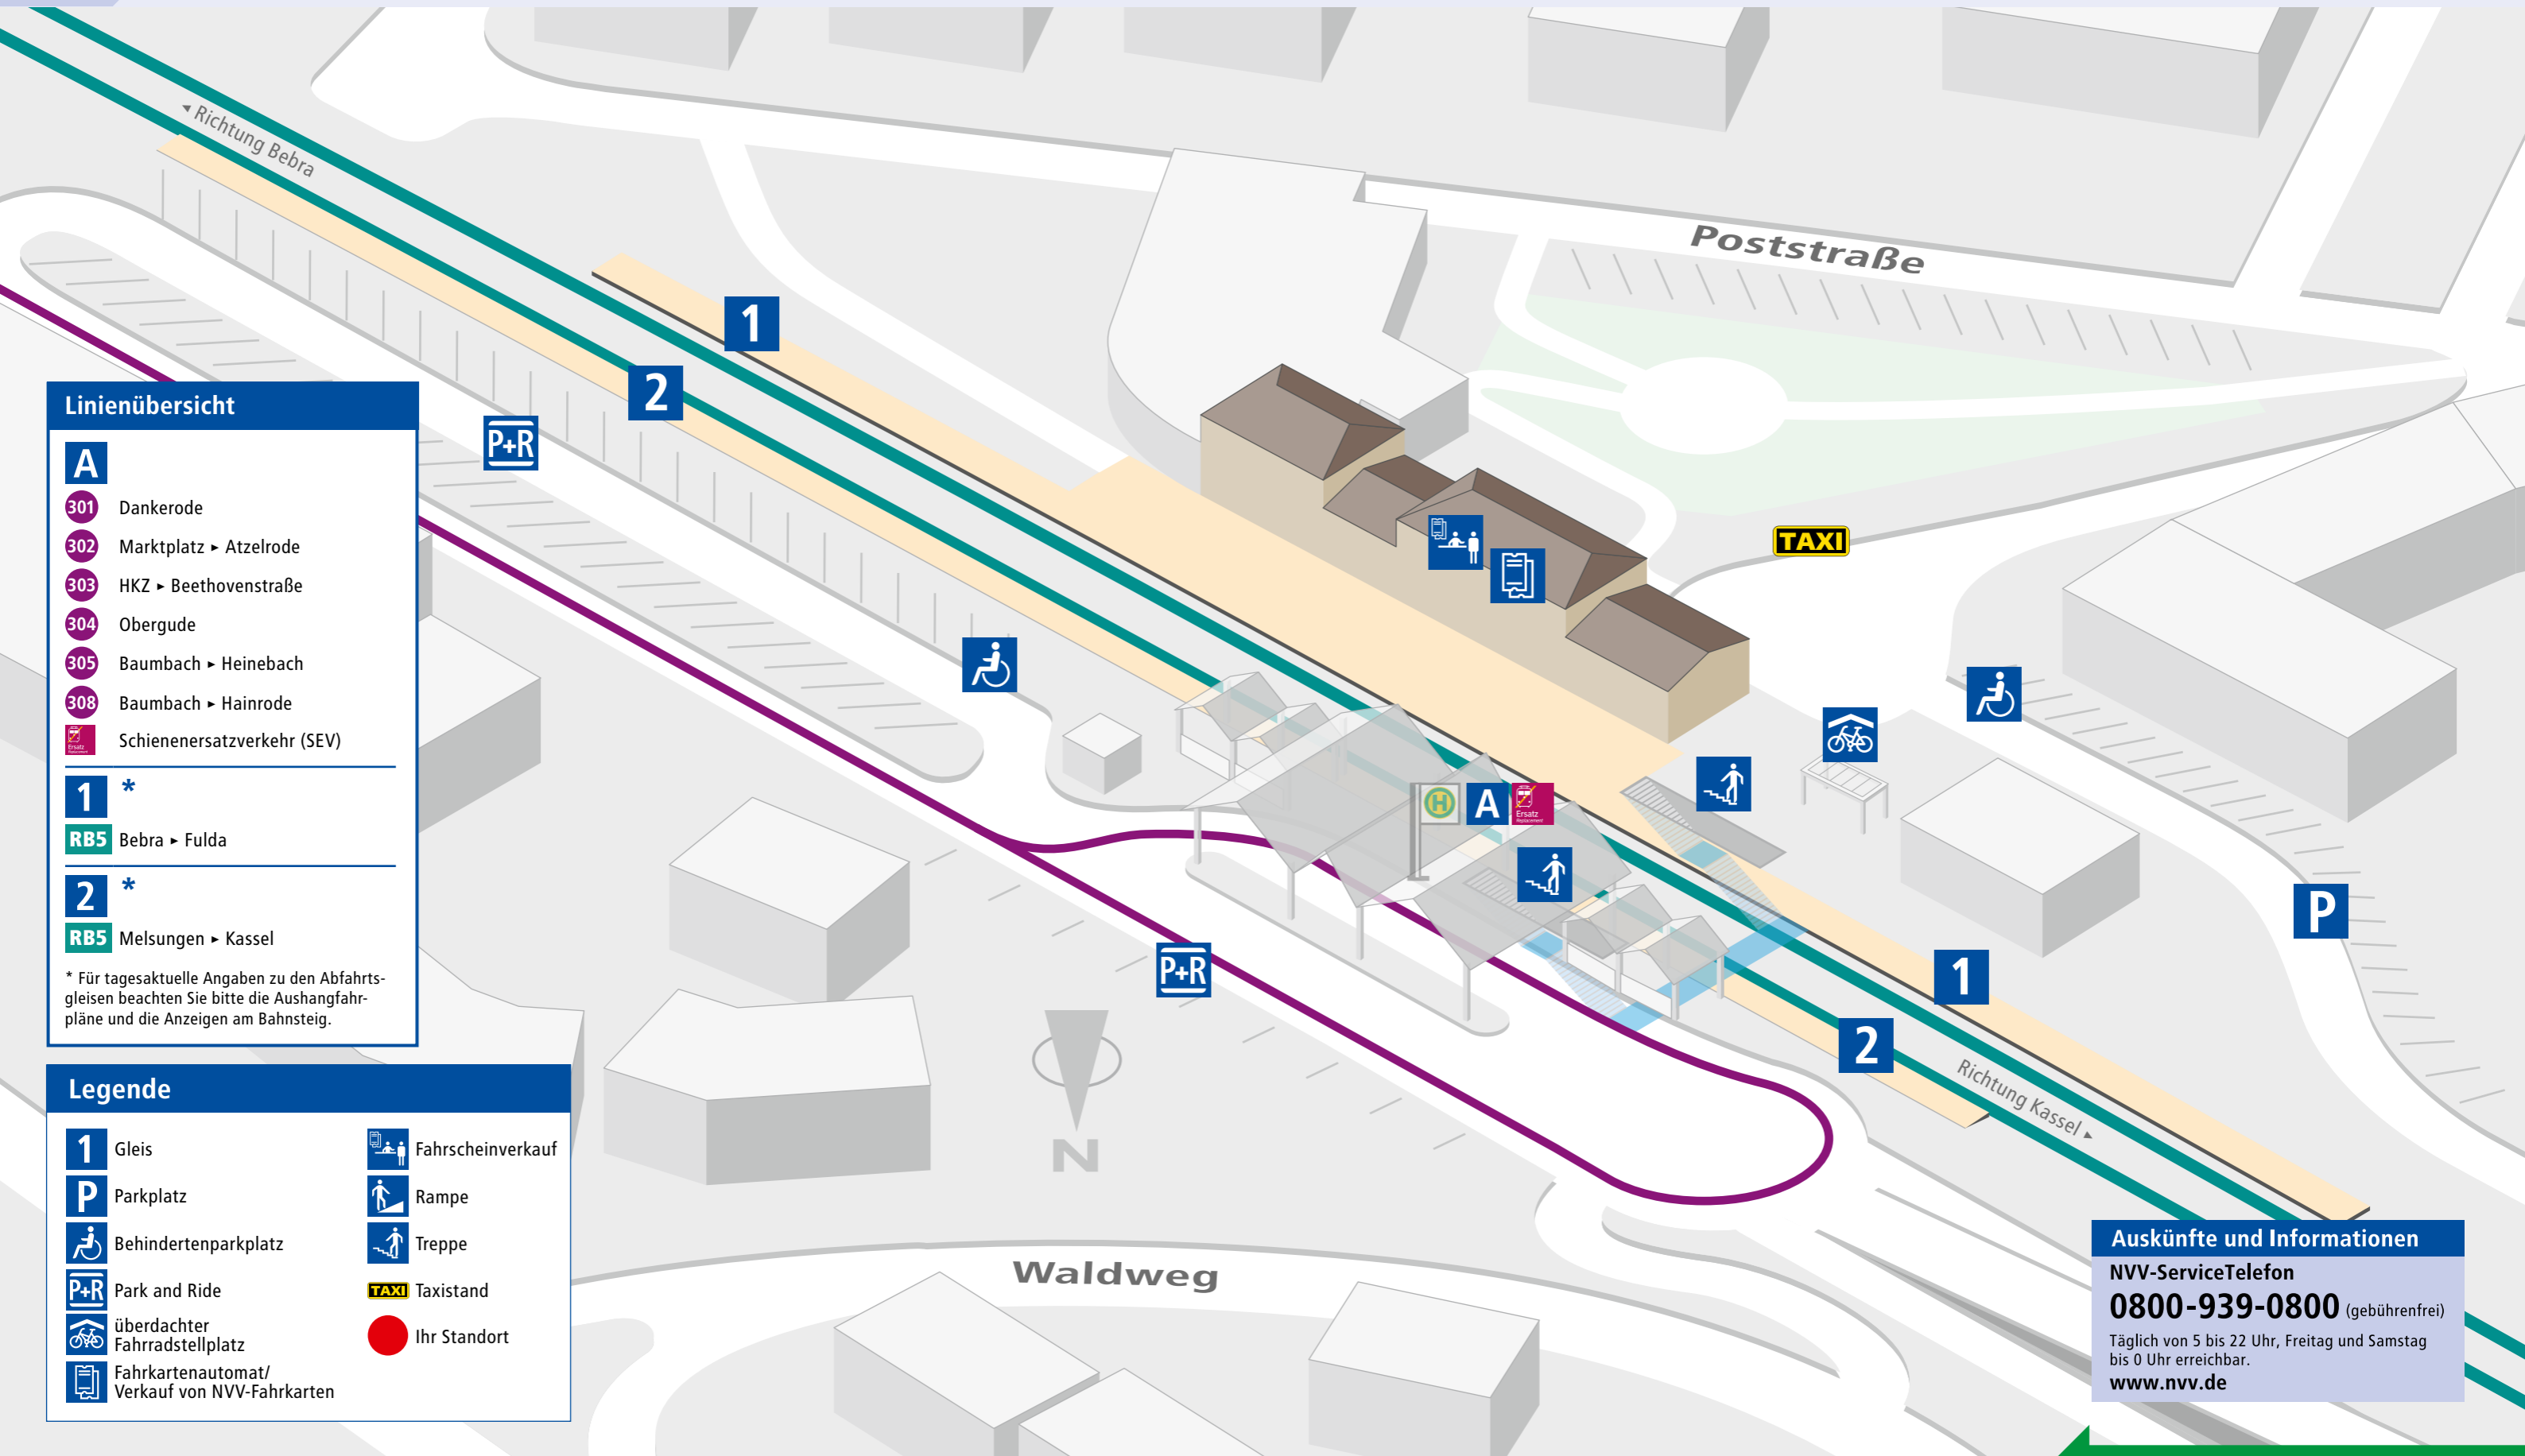

Linienübersicht

A

- 301 Dankerode
- 302 Marktplatz ▶ Atzelrode
- 303 HKZ ▶ Beethovenstraße
- 304 Obergude
- 305 Baumbach ▶ Heinebach
- 308 Baumbach ▶ Hainrode
- Schienenersatzverkehr (SEV)

1 *

RB5 Bebra ▶ Fulda

2 *

RB5 Melsungen ▶ Kassel

* Für tagesaktuelle Angaben zu den Abfahrts-
gleisen beachten Sie bitte die Aushangfahr-
pläne und die Anzeigen am Bahnsteig.

Legende

1 Gleis	Fahrkartenverkauf
P Parkplatz	Rampe
Behindertenparkplatz	Treppe
P+R Park and Ride	Taxistand
überdachter Fahrradstellplatz	Ihr Standort
Fahrkartenautomat/ Verkauf von NVV-Fahrkarten	