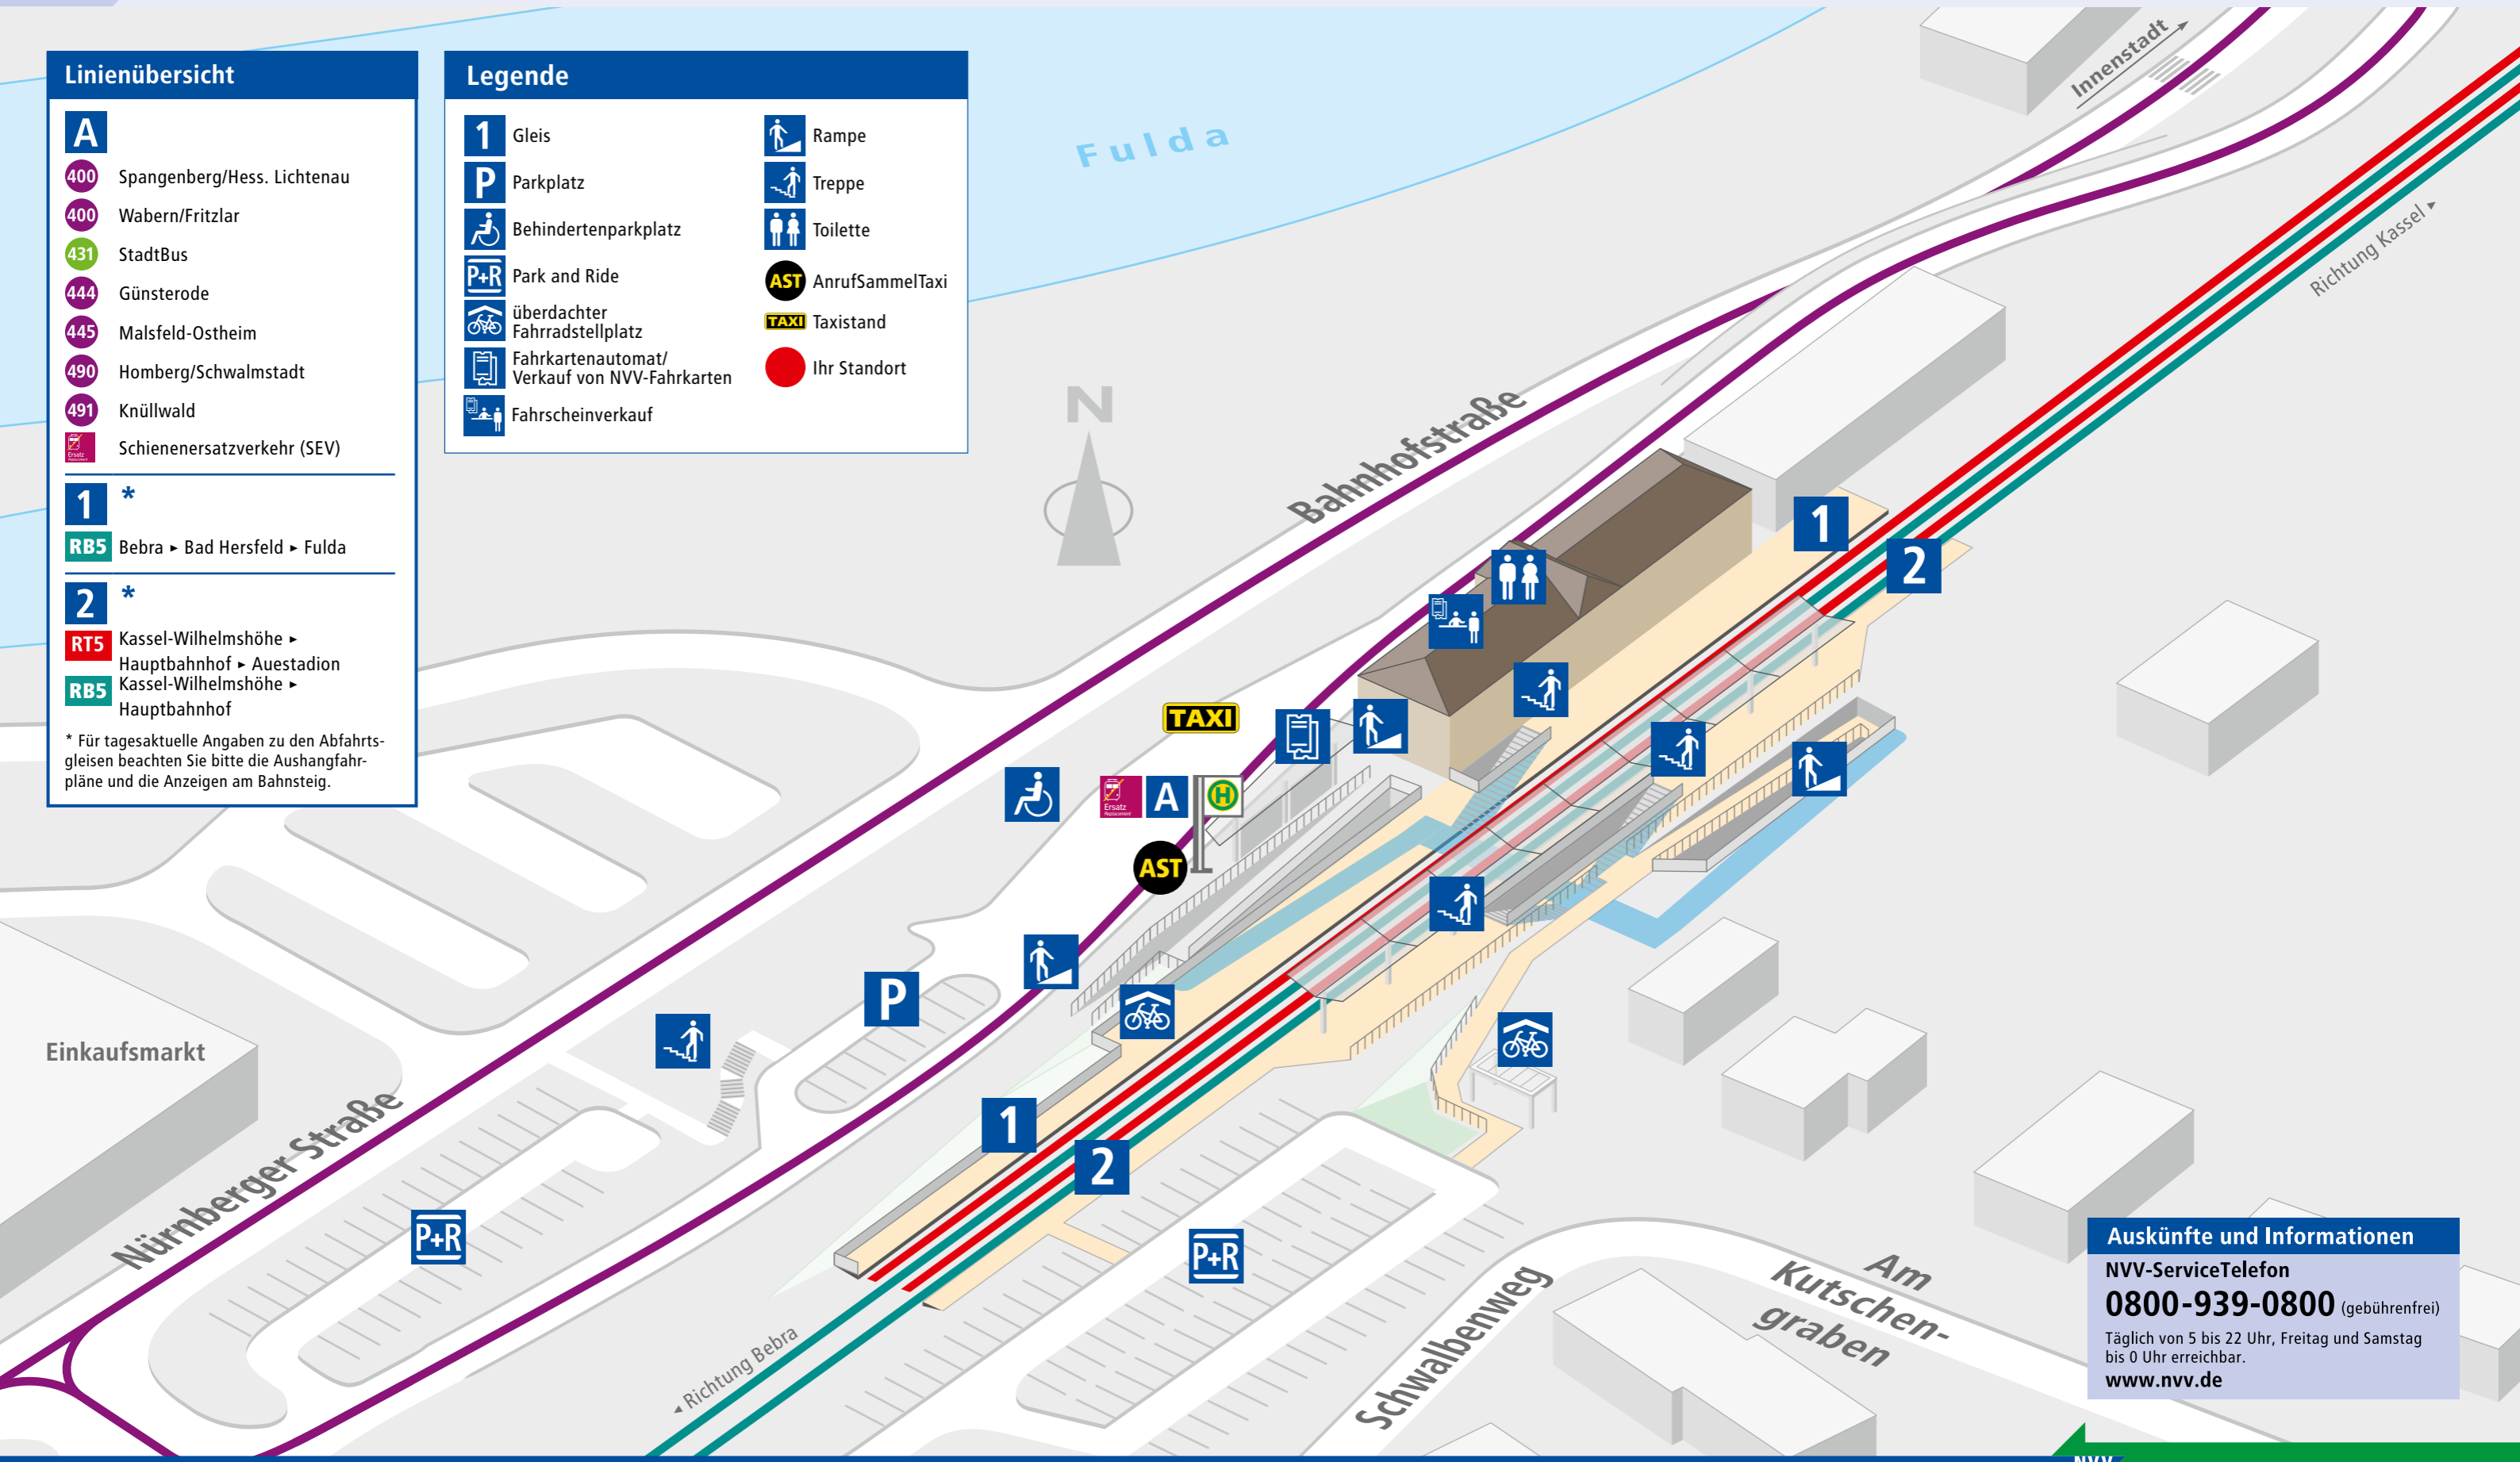

### Linienübersicht

- A**
- 400 Spangenberg/Hess. Lichtenau
- 400 Wabern/Fritzlar
- 431 StadtBus
- 444 Günsterode
- 445 Malsfeld-Ostheim
- 490 Homberg/Schwalmstadt
- 491 Knüllwald
- Schienenersatzverkehr (SEV)

---

- 1** \*
- RB5** Bebra ▶ Bad Hersfeld ▶ Fulda

---

- 2** \*
- RT5** Kassel-Wilhelmshöhe ▶ Hauptbahnhof ▶ Auestadion
- RB5** Kassel-Wilhelmshöhe ▶ Hauptbahnhof

\* Für tagesaktuelle Angaben zu den Abfahrts-  
gleisen beachten Sie bitte die Aushangfahr-  
pläne und die Anzeigen am Bahnsteig.

### Legende

<b>1</b> Gleis	Rampe
<b>P</b> Parkplatz	Treppe
Behindertenparkplatz	Toilette
<b>P+R</b> Park and Ride	<b>AST</b> AnrufSammelTaxi
überdachter Fahrradstellplatz	<b>TAXI</b> Taxistand
Fahrkartenautomat/ Verkauf von NVV-Fahrkarten	Ihr Standort
Fahrscheinverkauf	