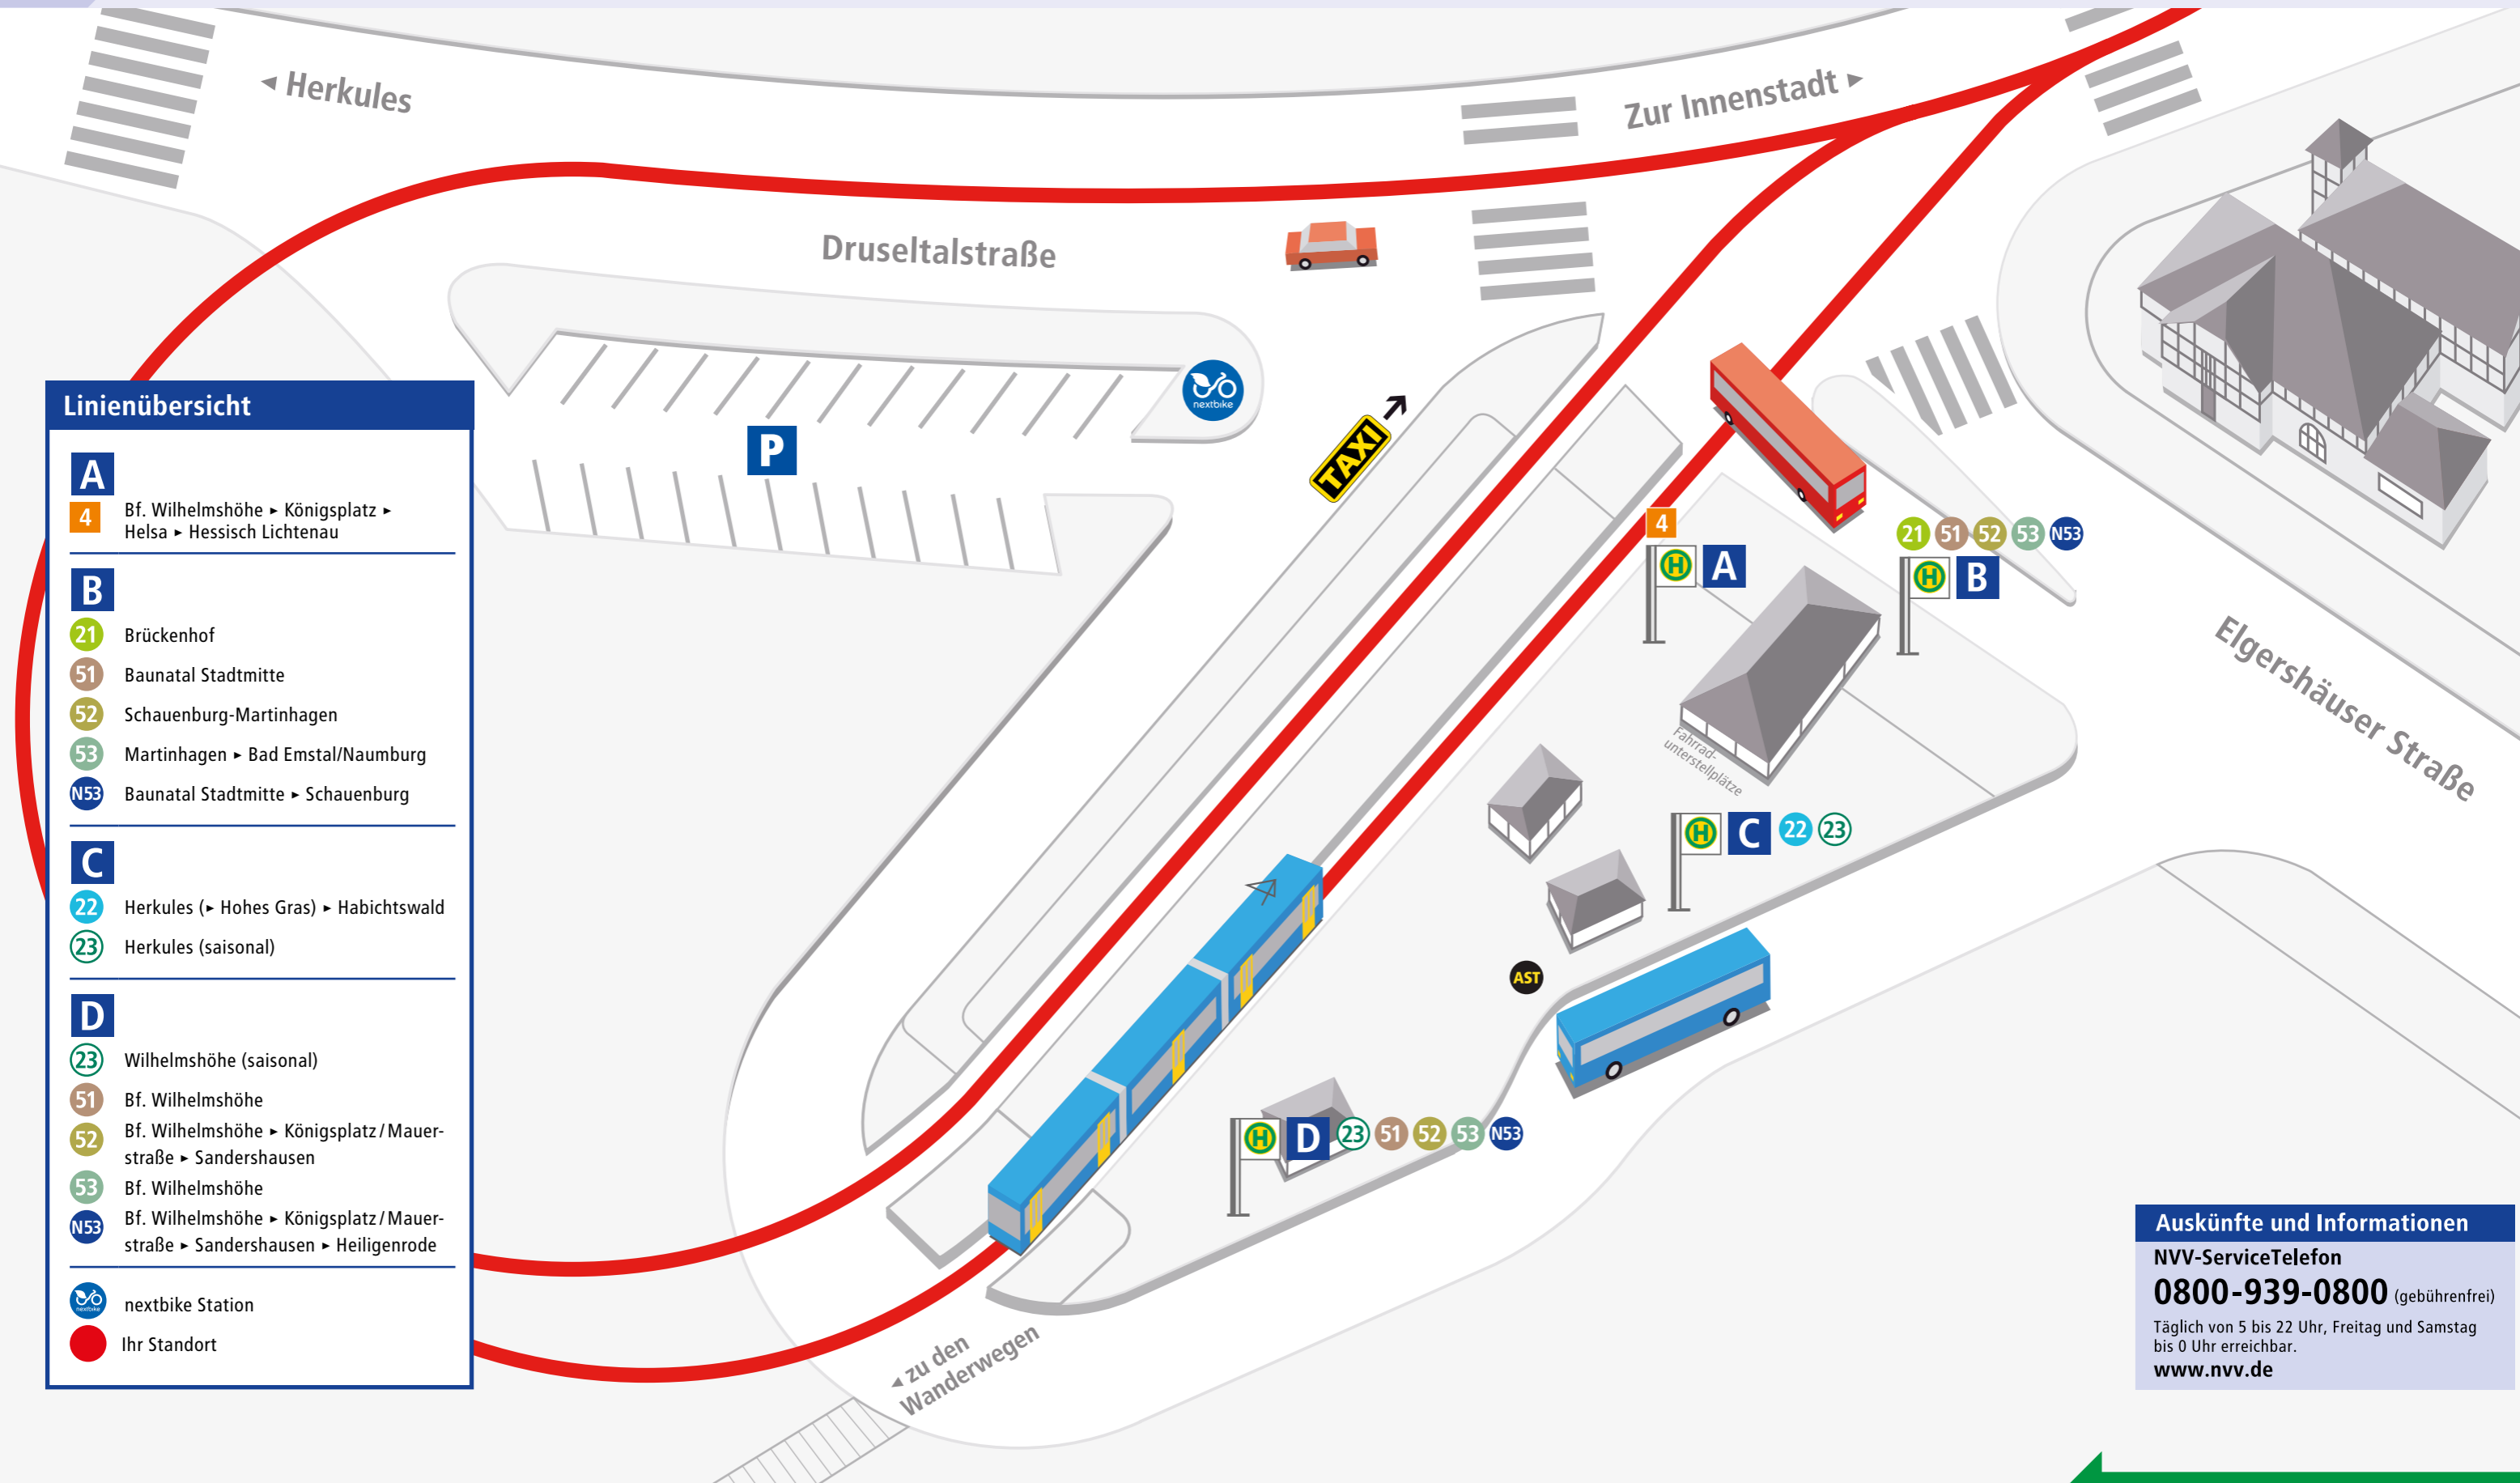

Linienübersicht

- A**
- 4** Bf. Wilhelmshöhe ▶ Königsplatz ▶ Helsa ▶ Hessisch Lichtenau

- B**
- 21** Brückenhof
- 51** Baunatal Stadtmitte
- 52** Schauenburg-Martinshagen
- 53** Martinshagen ▶ Bad Emstal/Naumburg
- N53** Baunatal Stadtmitte ▶ Schauenburg

- C**
- 22** Herkules (▶ Hohes Gras) ▶ Habichtswald
- 23** Herkules (saisonal)

- D**
- 23** Wilhelmshöhe (saisonal)
- 51** Bf. Wilhelmshöhe
- 52** Bf. Wilhelmshöhe ▶ Königsplatz/Mauerstraße ▶ Sandershausen
- 53** Bf. Wilhelmshöhe
- N53** Bf. Wilhelmshöhe ▶ Königsplatz/Mauerstraße ▶ Sandershausen ▶ Heiligenrode

-  nextbike Station
-  Ihr Standort

Auskünfte und Informationen
 NVV-ServiceTelefon
0800-939-0800 (gebührenfrei)
 Täglich von 5 bis 22 Uhr, Freitag und Samstag bis 0 Uhr erreichbar.
www.nvv.de