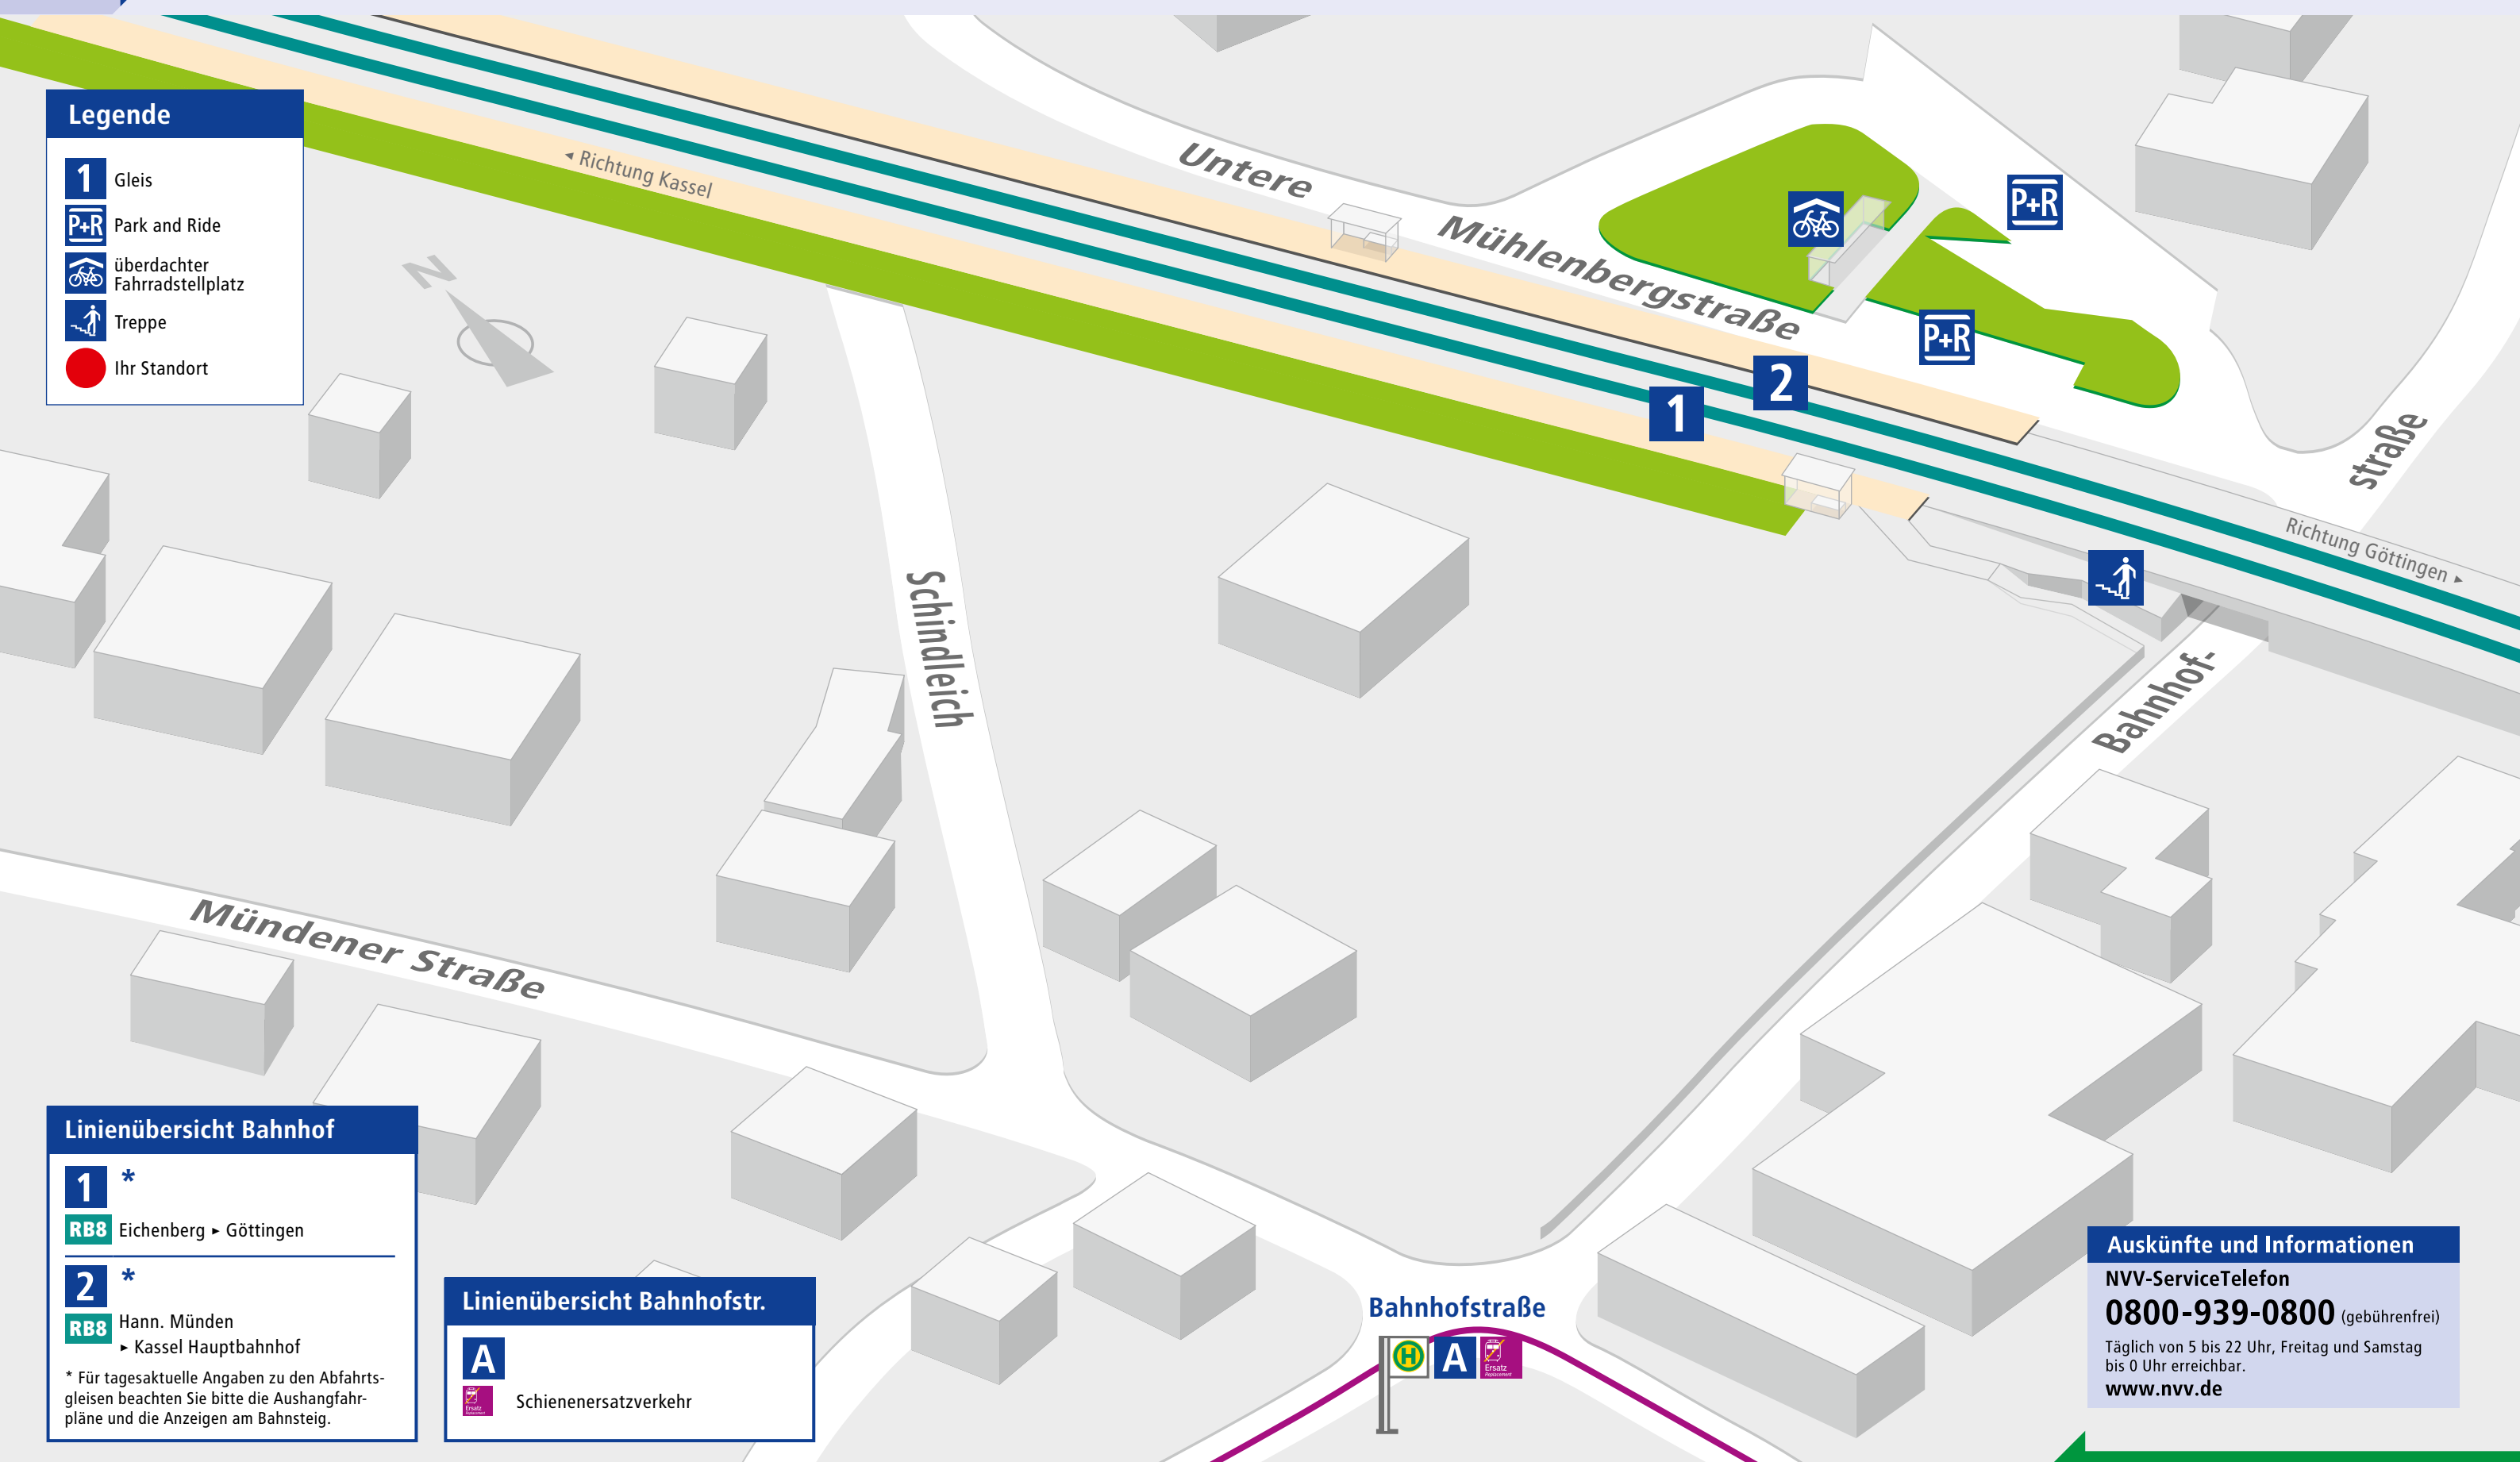

### Legende

- 1** Gleis
- P+R** Park and Ride
- überdachter Fahrradstellplatz
- Treppe
- Ihr Standort

### Linienübersicht Bahnhof

- 1** \*  
**RB8** Eichenberg ▶ Göttingen
- 2** \*  
**RB8** Hann. Münden ▶ Kassel Hauptbahnhof

\* Für tagesaktuelle Angaben zu den Abfahrts-  
gleisen beachten Sie bitte die Aushangfahr-  
pläne und die Anzeigen am Bahnsteig.

### Linienübersicht Bahnhofstr.

**A**  
Schienenersatzverkehr