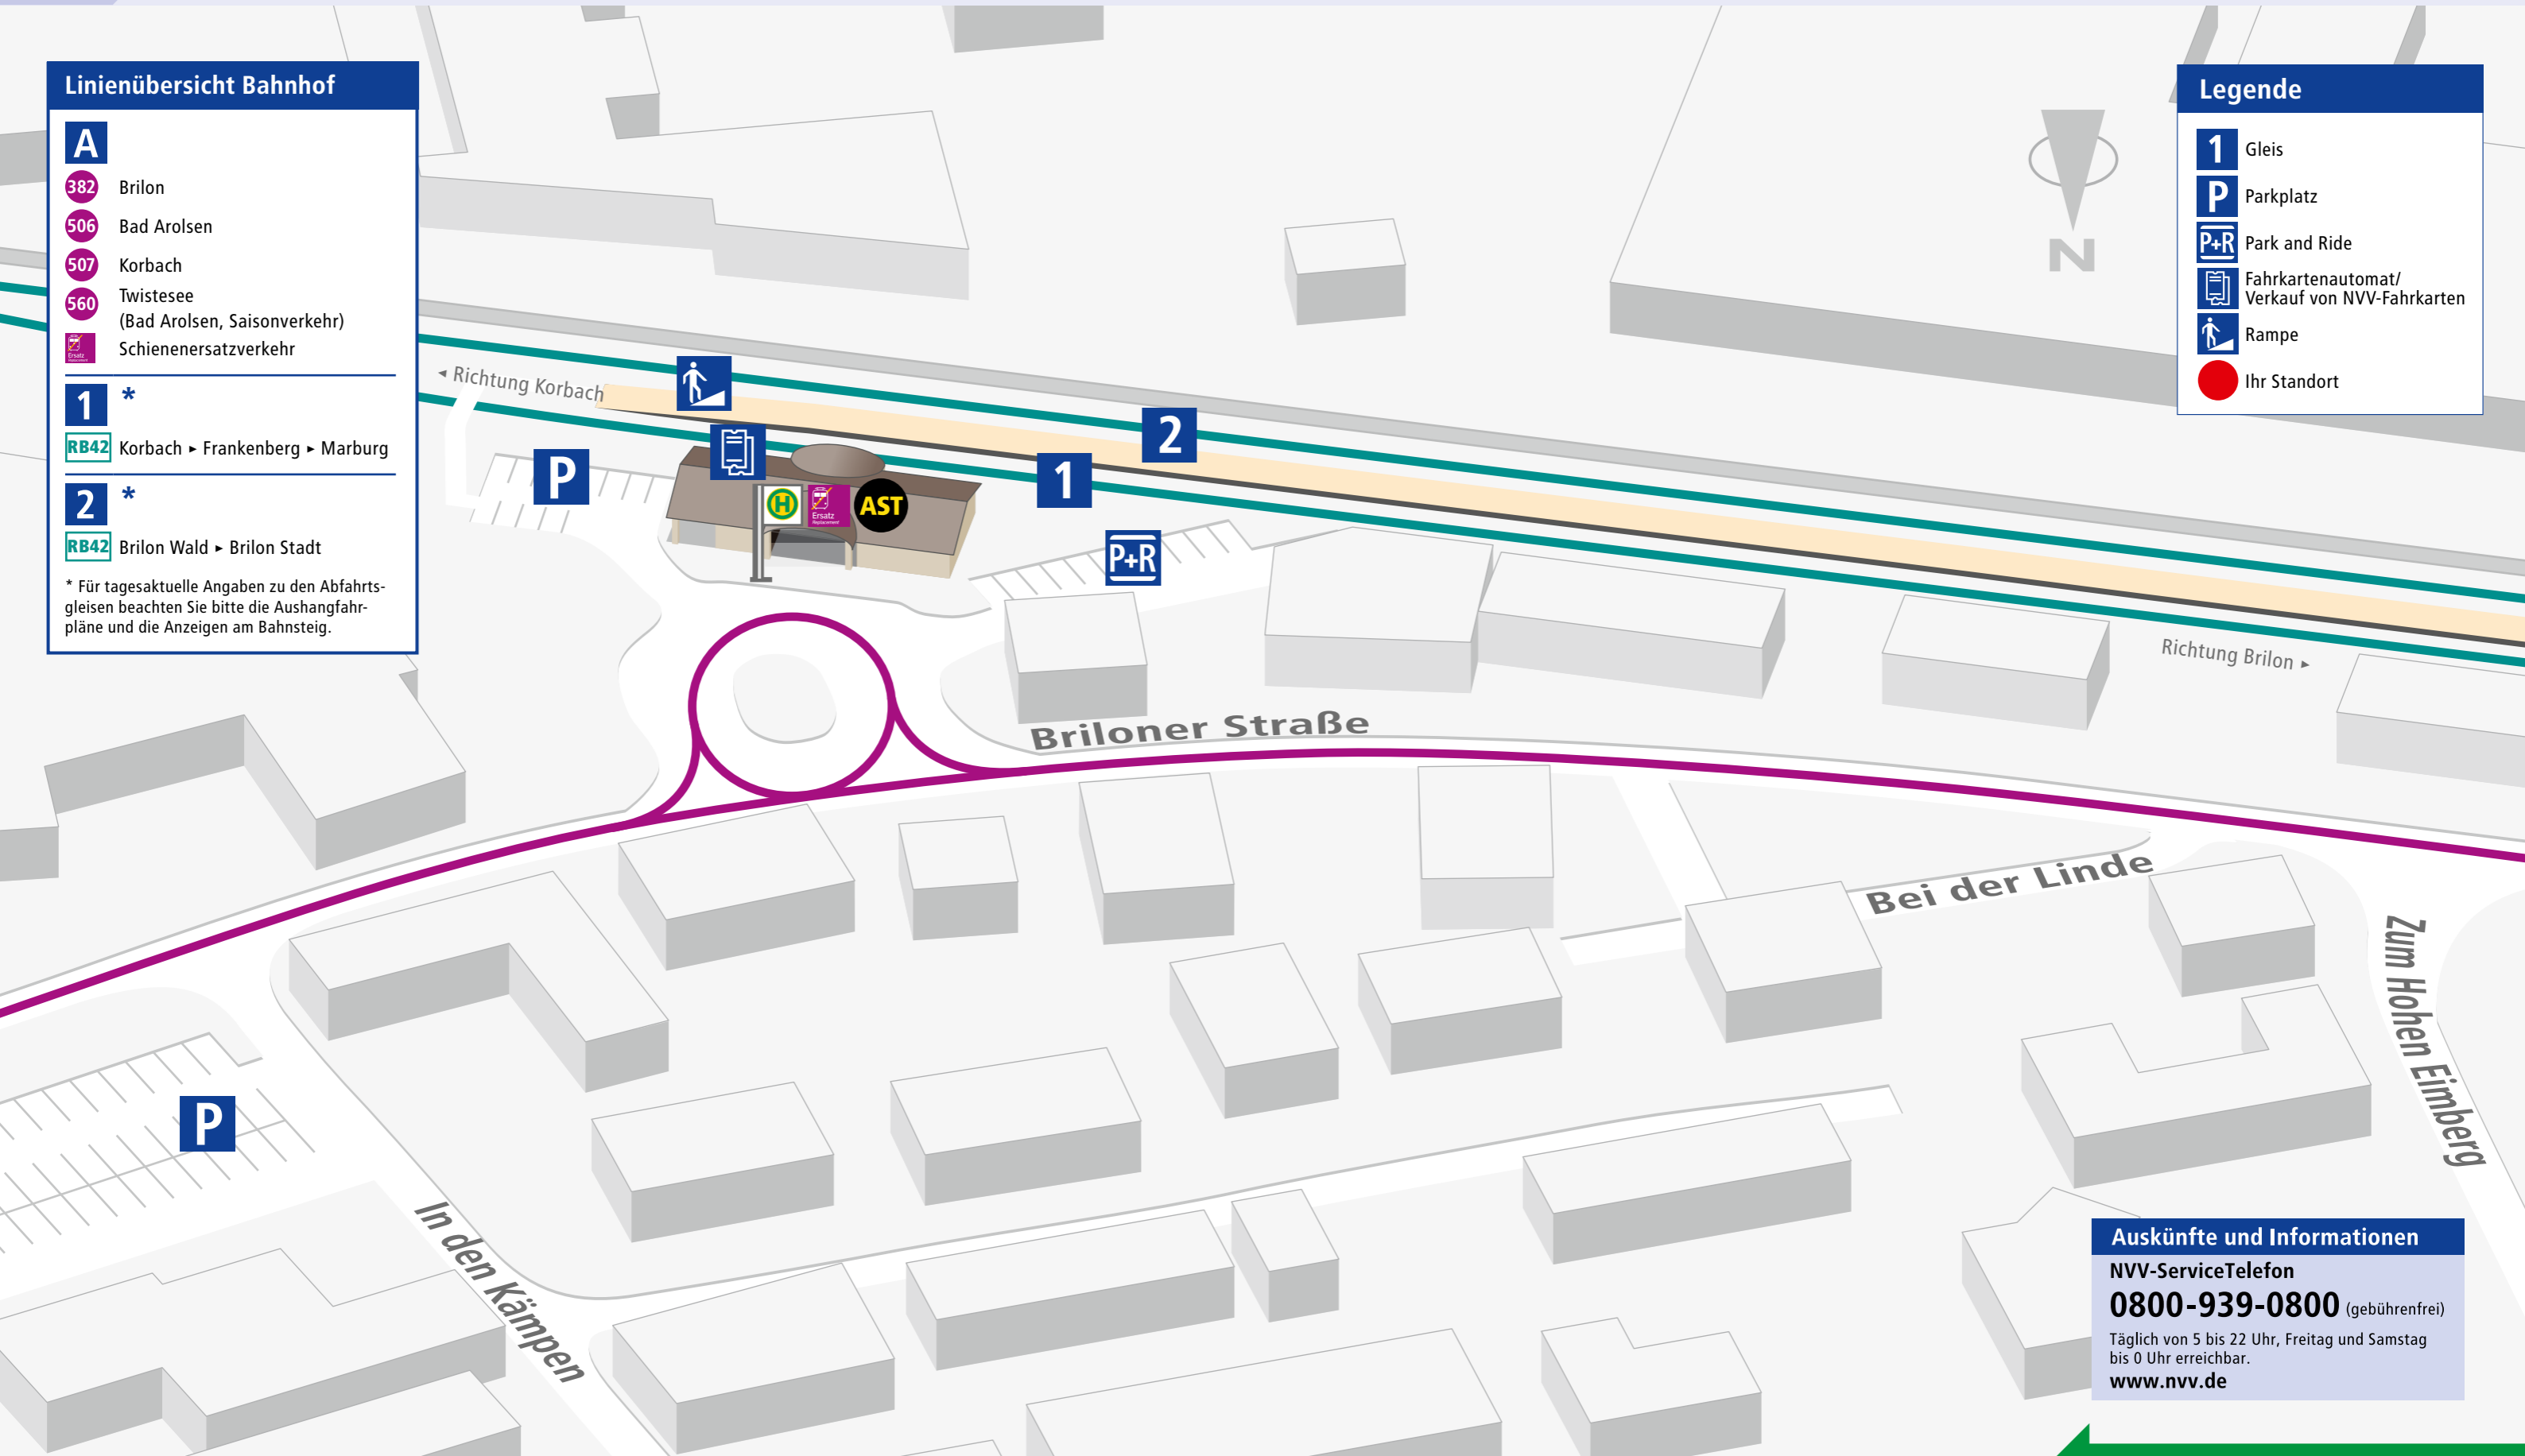

Linienübersicht Bahnhof

A

- 382** Brilon
- 506** Bad Arolsen
- 507** Korbach
- 560** Twistesee (Bad Arolsen, Saisonverkehr)
- Schienenersatzverkehr

1 *

RB42 Korbach ▶ Frankenberg ▶ Marburg

2 *

RB42 Brilon Wald ▶ Brilon Stadt

* Für tagesaktuelle Angaben zu den Abfahrts-
gleisen beachten Sie bitte die Aushangfahr-
pläne und die Anzeigen am Bahnsteig.

Legende

- 1** Gleis
- P** Parkplatz
- P+R** Park and Ride
- Fahrkartenautomat/
Verkauf von NVV-Fahrkarten
- Rampe
- Ihr Standort