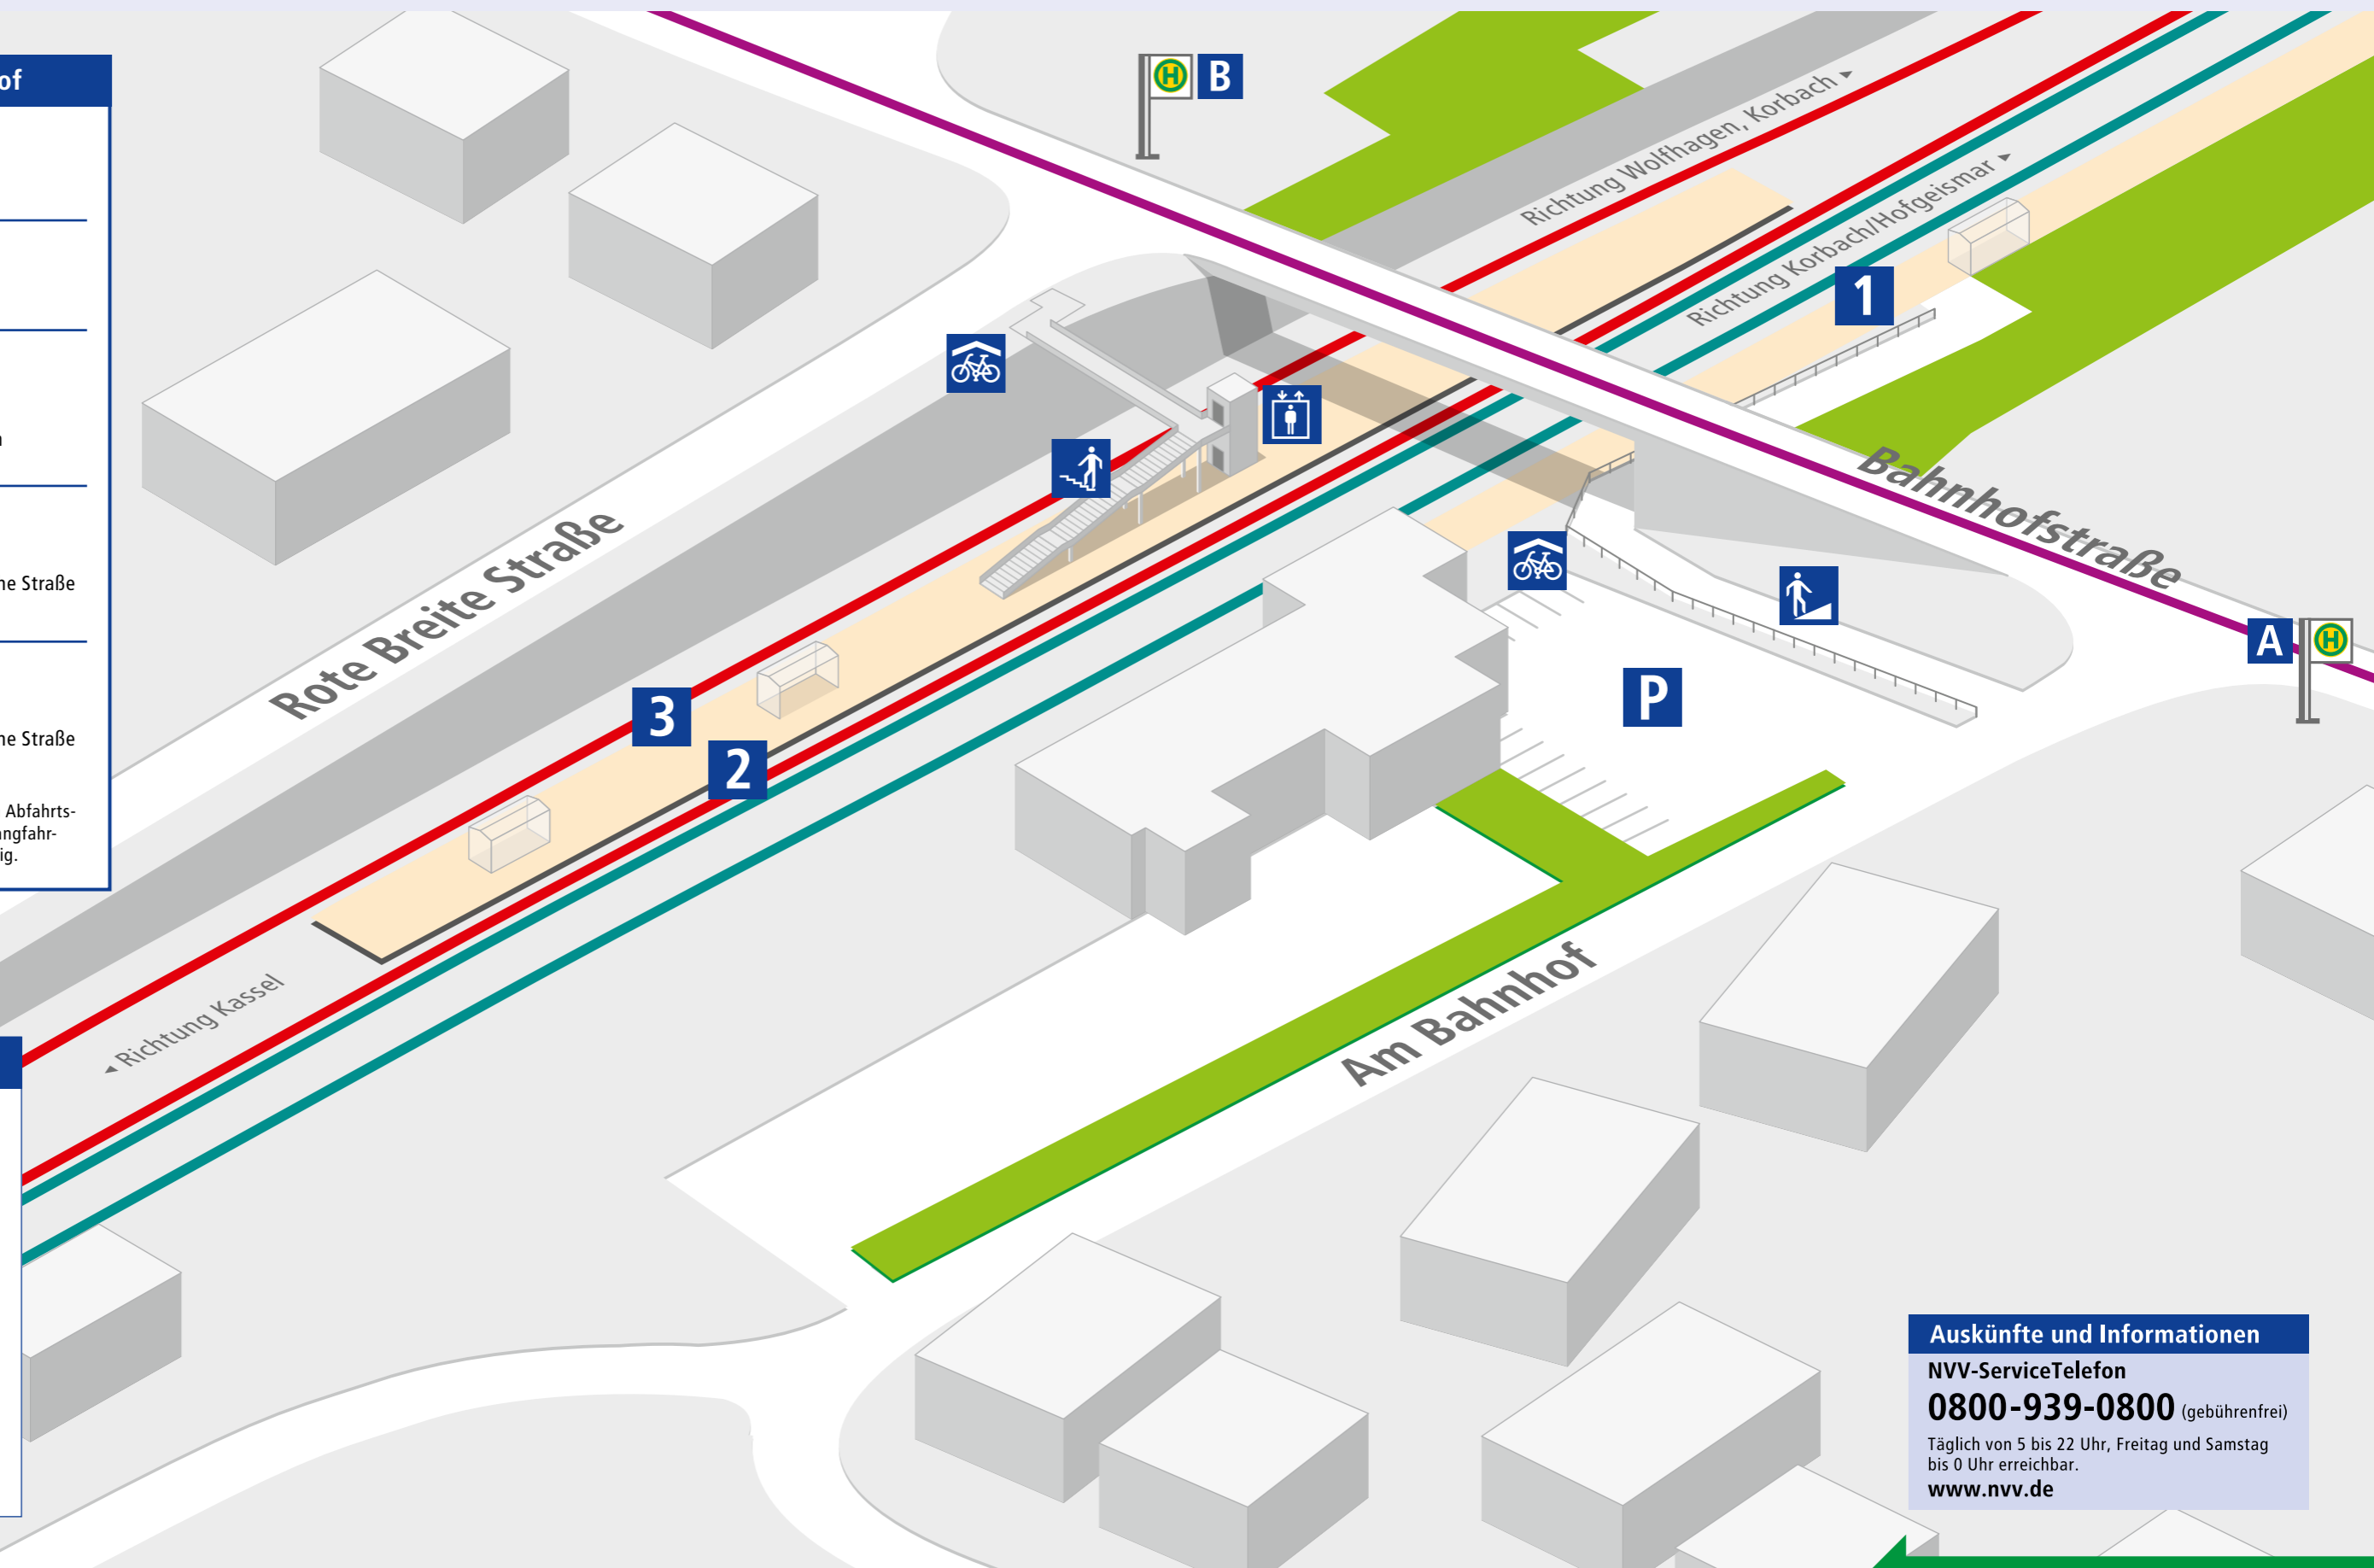

## Linienübersicht Bahnhof

- A**
- 44** Stadtbusverkehr Vellmar

---

- B**
- 44** Stadtbusverkehr Vellmar

---

- 1** \*
- RT1** Hofgeismar-Hümme
- RB4** Wolfhagen ▶ Bad Arolsen  
▶ Korbach

---

- 2** \*
- RT1** Kassel Hauptbahnhof ▶  
Königsplatz ▶ Holländische Straße
- RB4** Kassel-Wilhelmshöhe

---

- 3** \*
- RT4** Kassel Hauptbahnhof ▶  
Königsplatz ▶ Holländische Straße
- RT4** Wolfhagen

\* Für tagesaktuelle Angaben zu den Abfahrts-  
gleisen beachten Sie bitte die Aushangfahr-  
pläne und die Anzeigen am Bahnsteig.

## Legende

- 1** Gleis
- P** Parkplatz
- Behindertenparkplatz
- überdachter  
Fahrradstellplatz
- Aufzug
- Rampe
- Treppe
- Ihr Standort