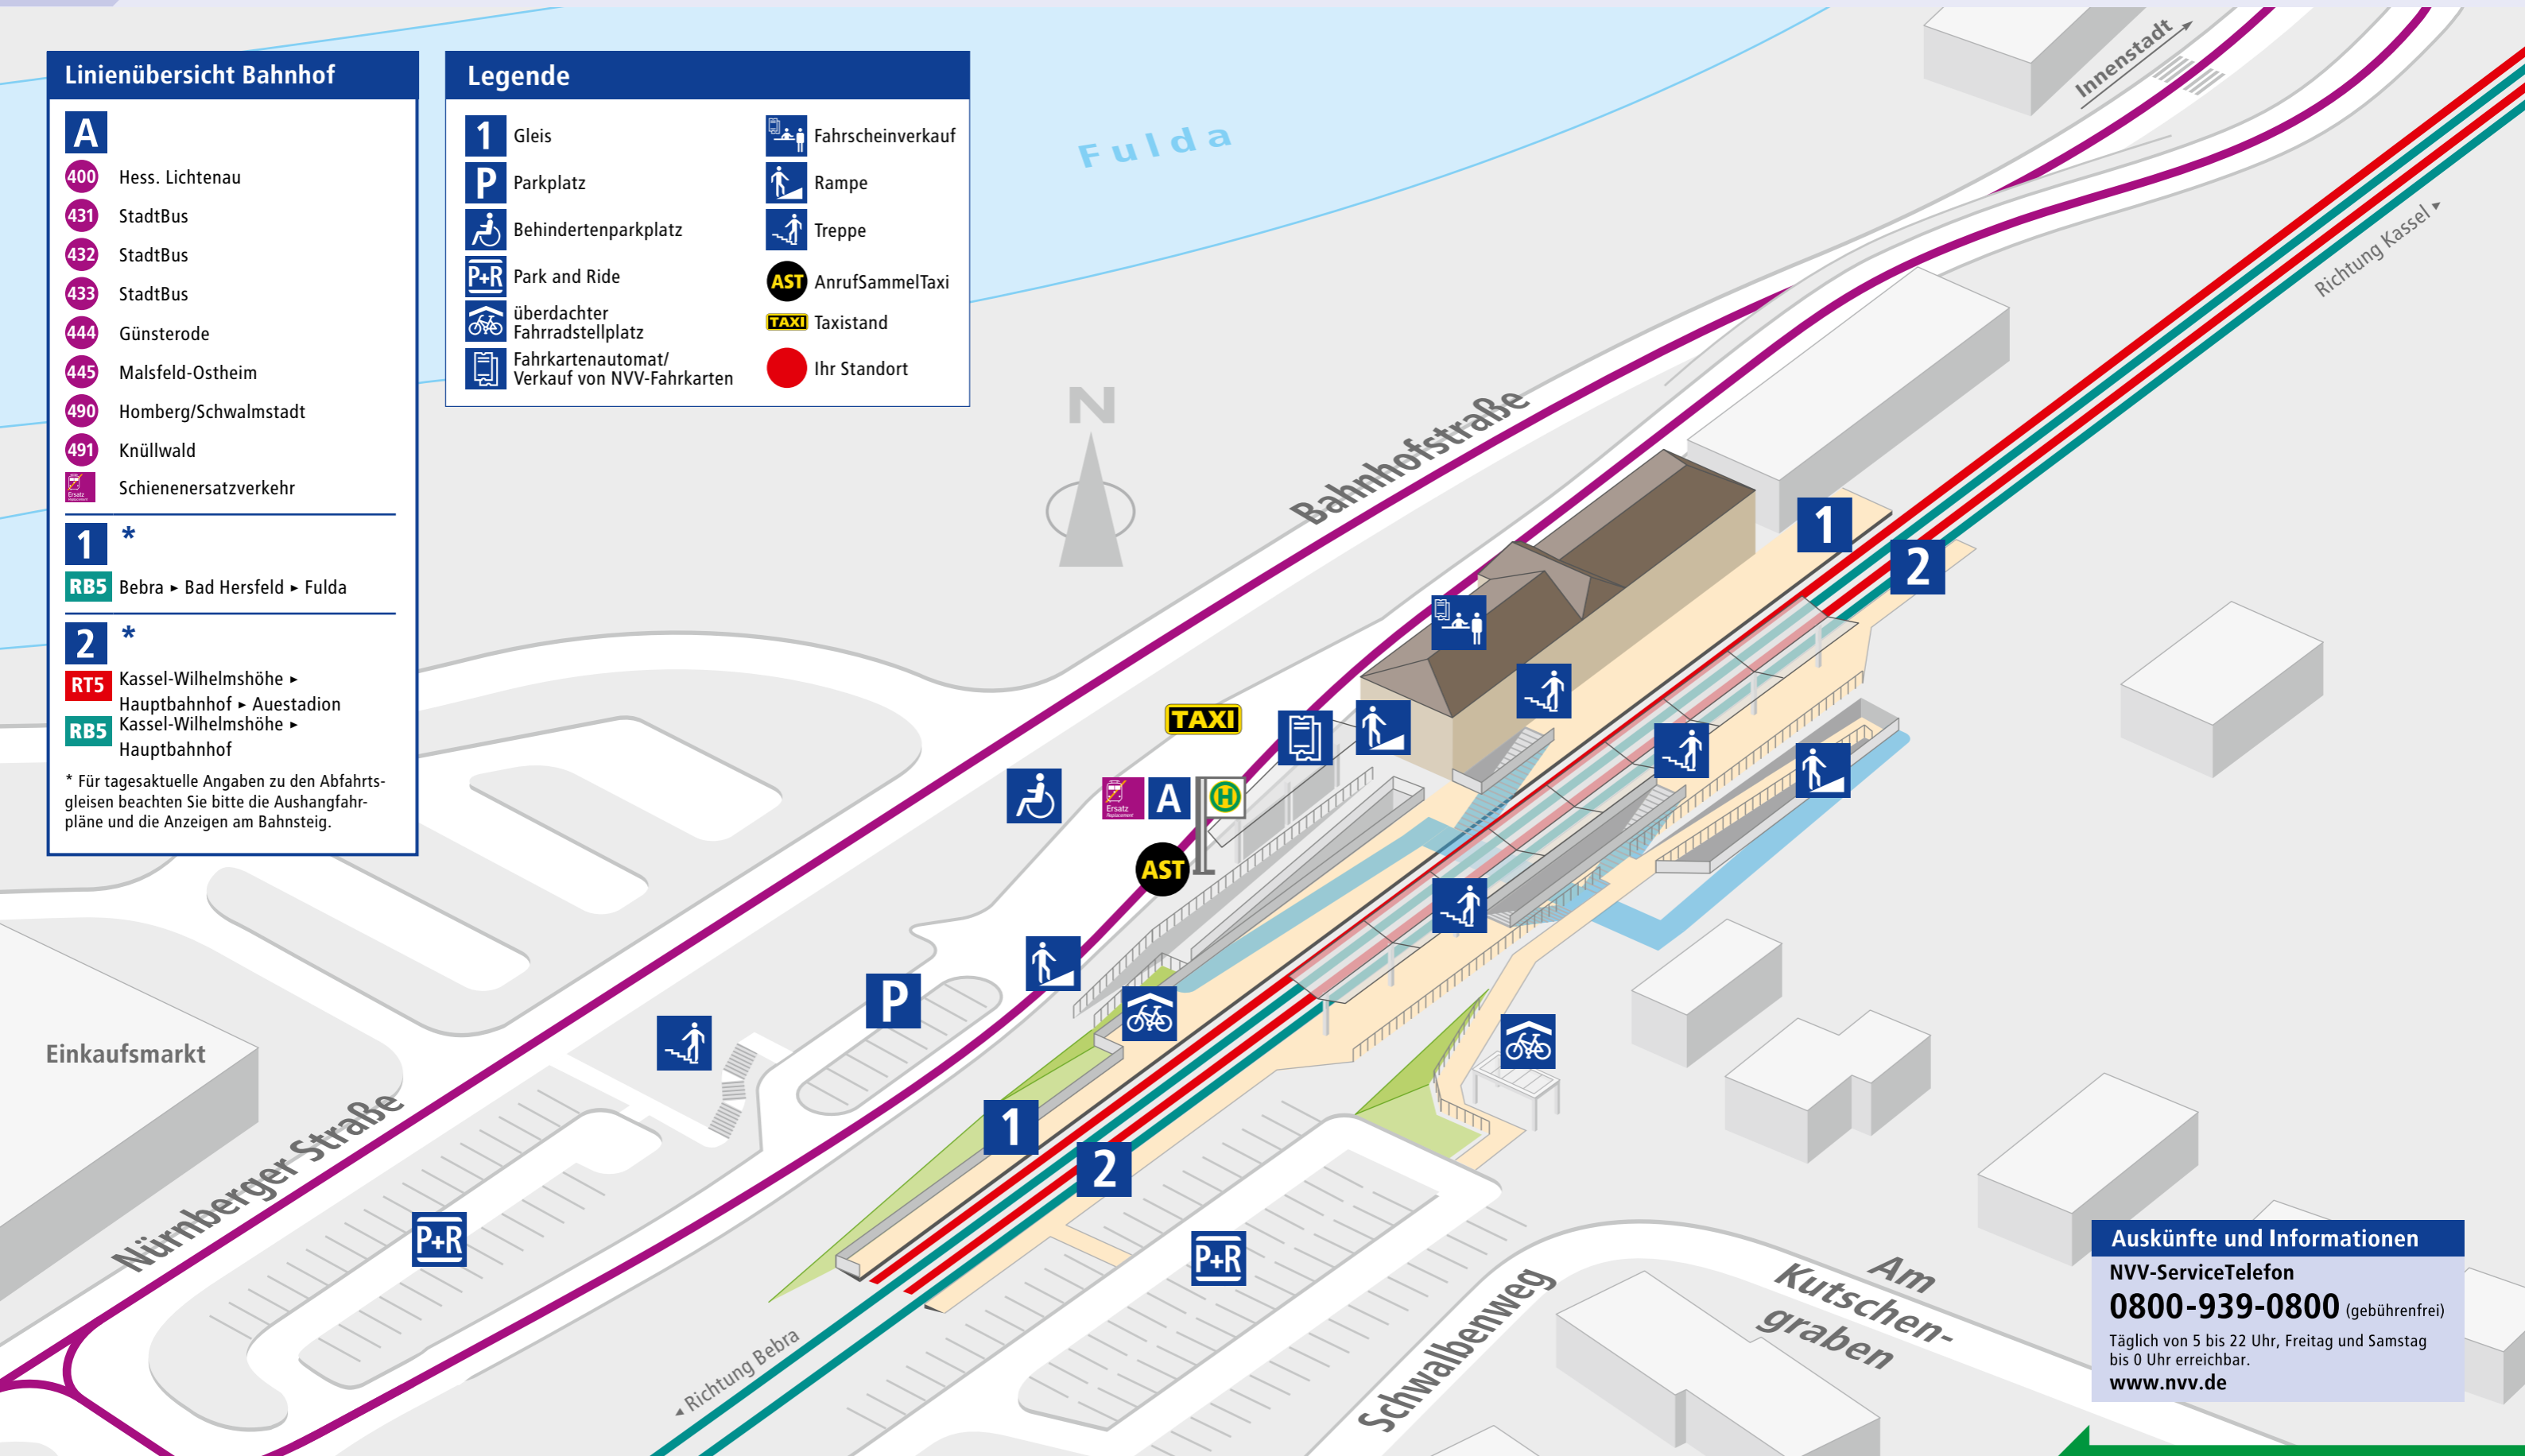

## Linienübersicht Bahnhof

- A**
- 400 Hess. Lichtenau
- 431 StadtBus
- 432 StadtBus
- 433 StadtBus
- 444 Günsterode
- 445 Malsfeld-Ostheim
- 490 Homberg/Schwalmsstadt
- 491 Knüllwald
- Schienenersatzverkehr

- 1** \*
- RB5** Bebra ▶ Bad Hersfeld ▶ Fulda

- 2** \*
- RT5** Kassel-Wilhelmshöhe ▶ Hauptbahnhof ▶ Auestadion
- RB5** Kassel-Wilhelmshöhe ▶ Hauptbahnhof

\* Für tagesaktuelle Angaben zu den Abfahrts-  
gleisen beachten Sie bitte die Aushangfahr-  
pläne und die Anzeigen am Bahnsteig.

## Legende

- |  |                            |
|--|----------------------------|
| <b>1</b> Gleis                                   | Fahrcheinverkauf           |
| <b>P</b> Parkplatz                               | Rampe                      |
| Behindertenparkplatz                             | Treppe                     |
| <b>P+R</b> Park and Ride                         | <b>AST</b> AnrufSammelTaxi |
| überdachter Fahrradstellplatz                    | <b>TAXI</b> Taxistand      |
| Fahrkartenautomat/<br>Verkauf von NVV-Fahrkarten | Ihr Standort               |