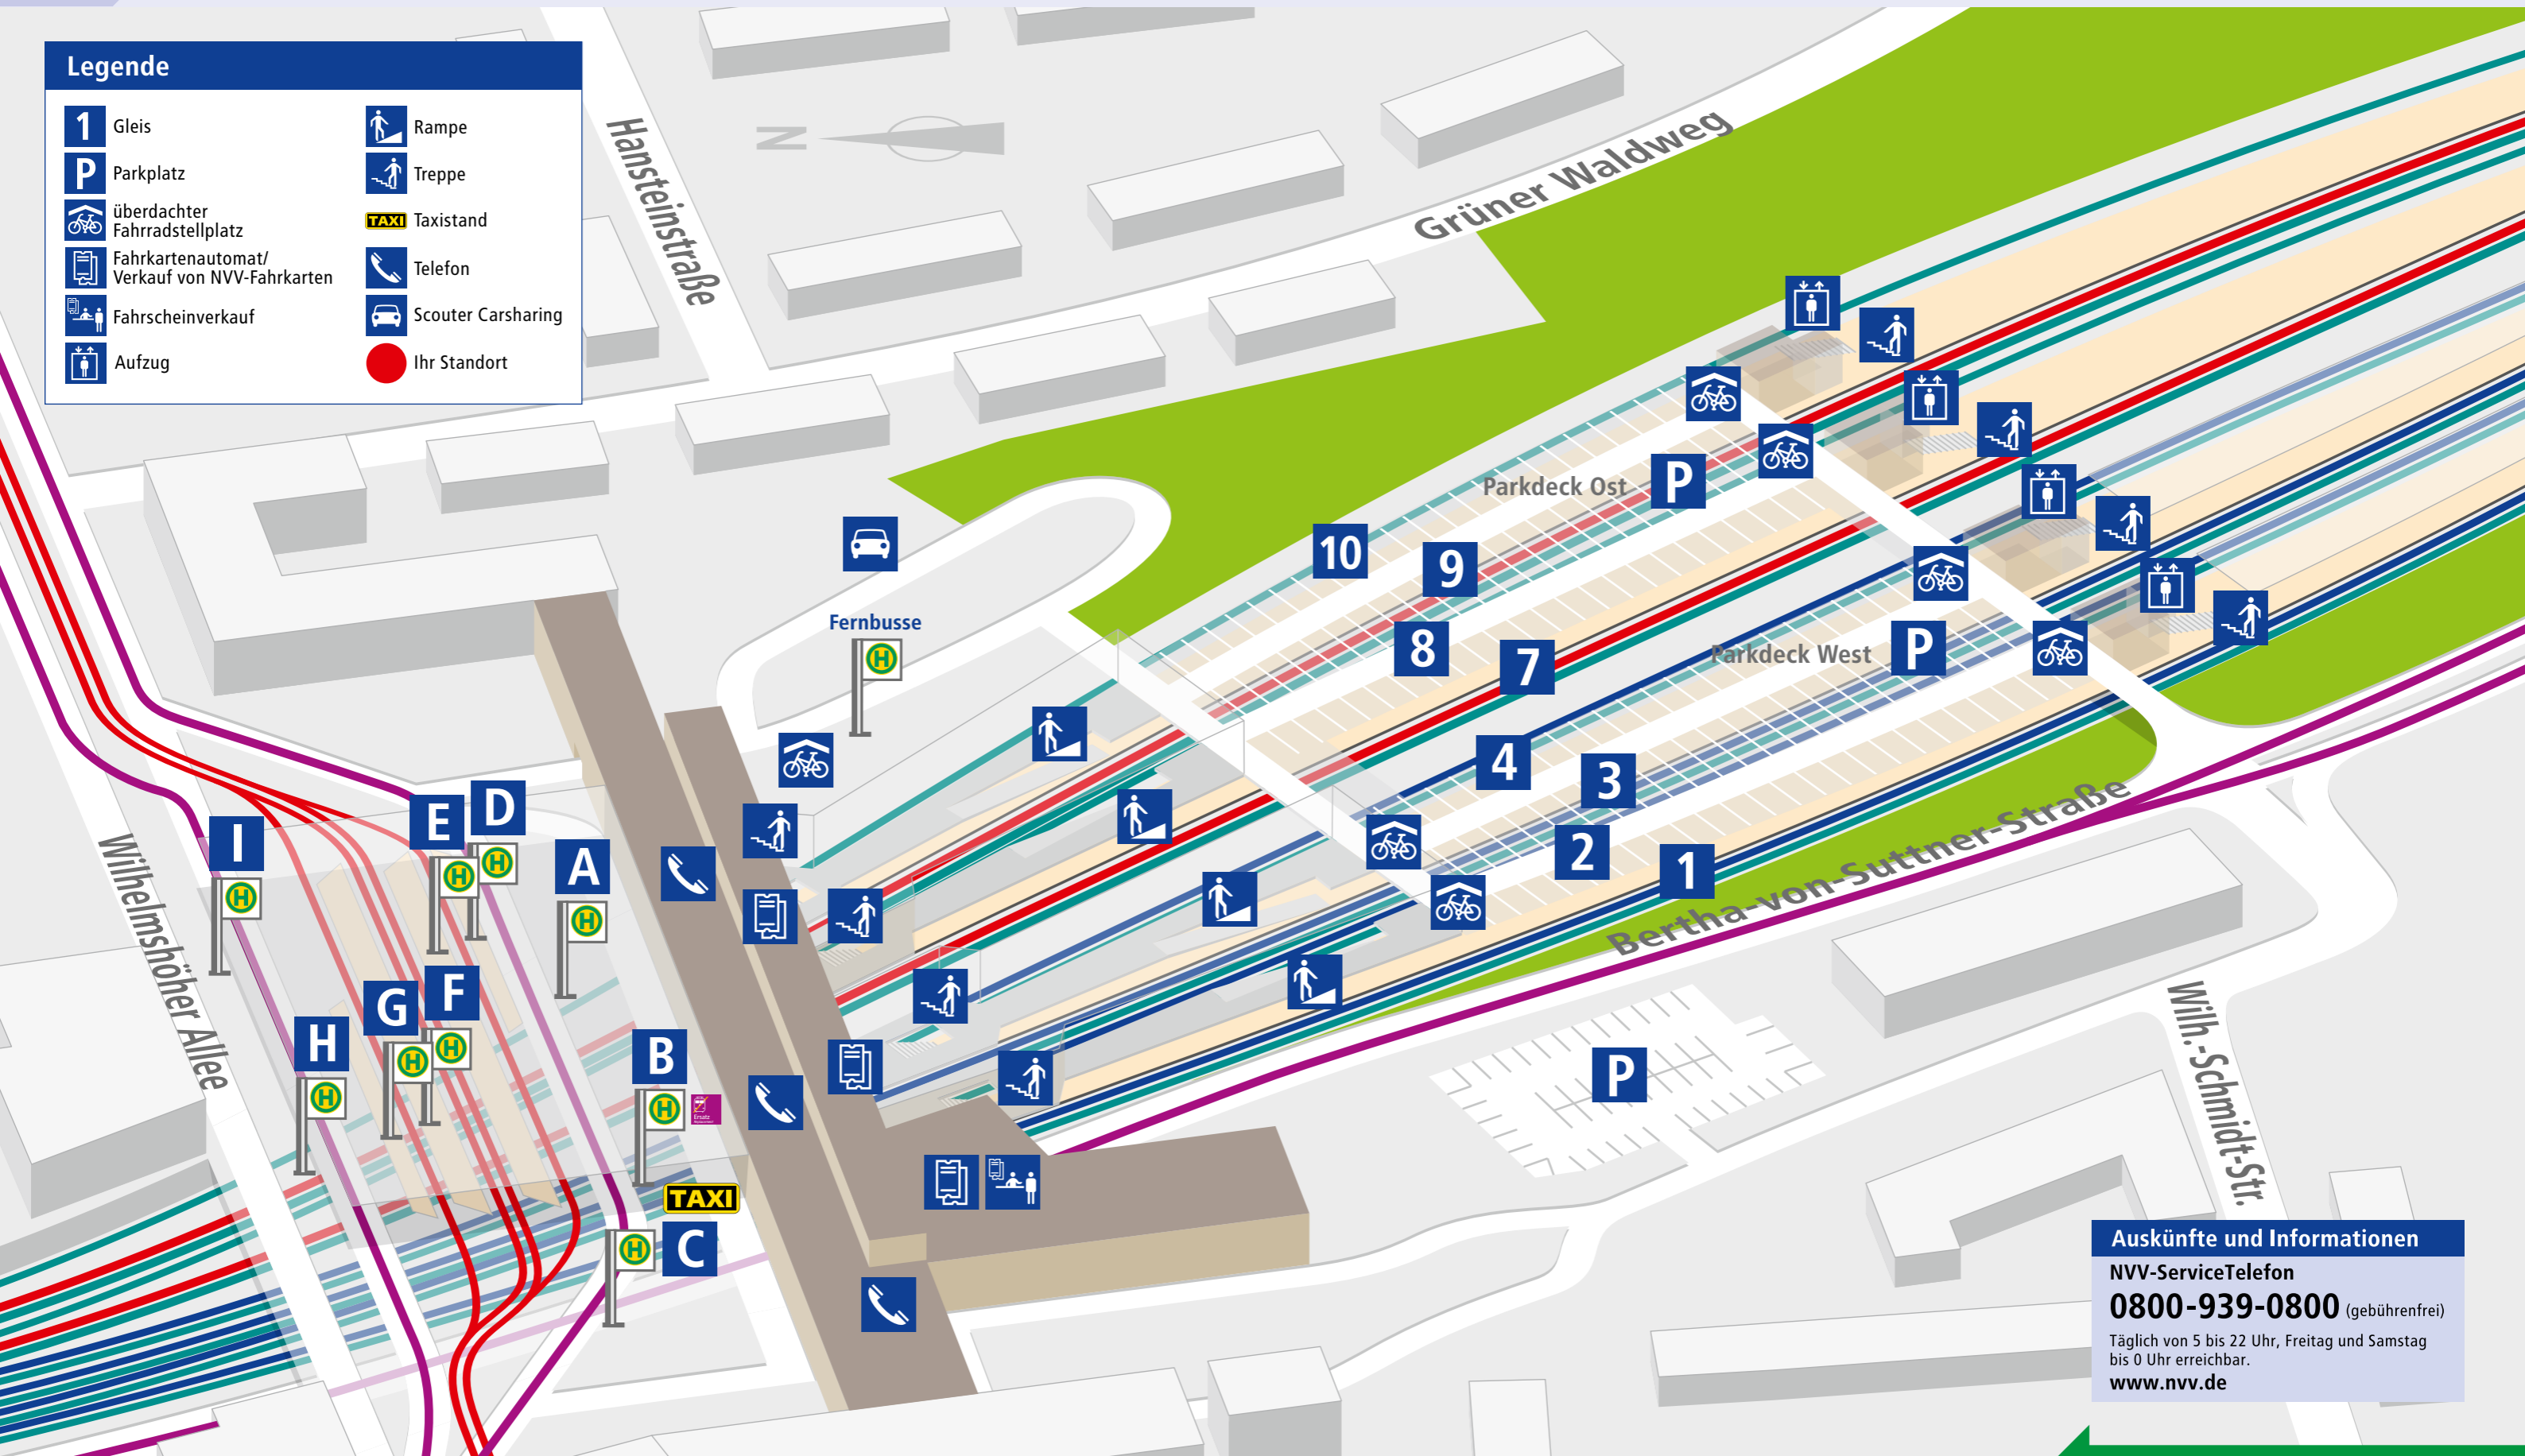

Legende

- | | |
|---|-----------------------|
| 1 Gleis | Rampe |
| P Parkplatz | Treppe |
| überdachter Fahrradstellplatz | TAXI Taxistand |
| Fahrkartenautomat/ Verkauf von NVV-Fahrkarten | Telefon |
| Fahrscheinverkauf | Scouter Carsharing |
| Aufzug | Ihr Standort |

Auskünfte und Informationen
 NVV-ServiceTelefon
0800-939-0800 (gebührenfrei)
 Täglich von 5 bis 22 Uhr, Freitag und Samstag bis 0 Uhr erreichbar.
www.nvv.de