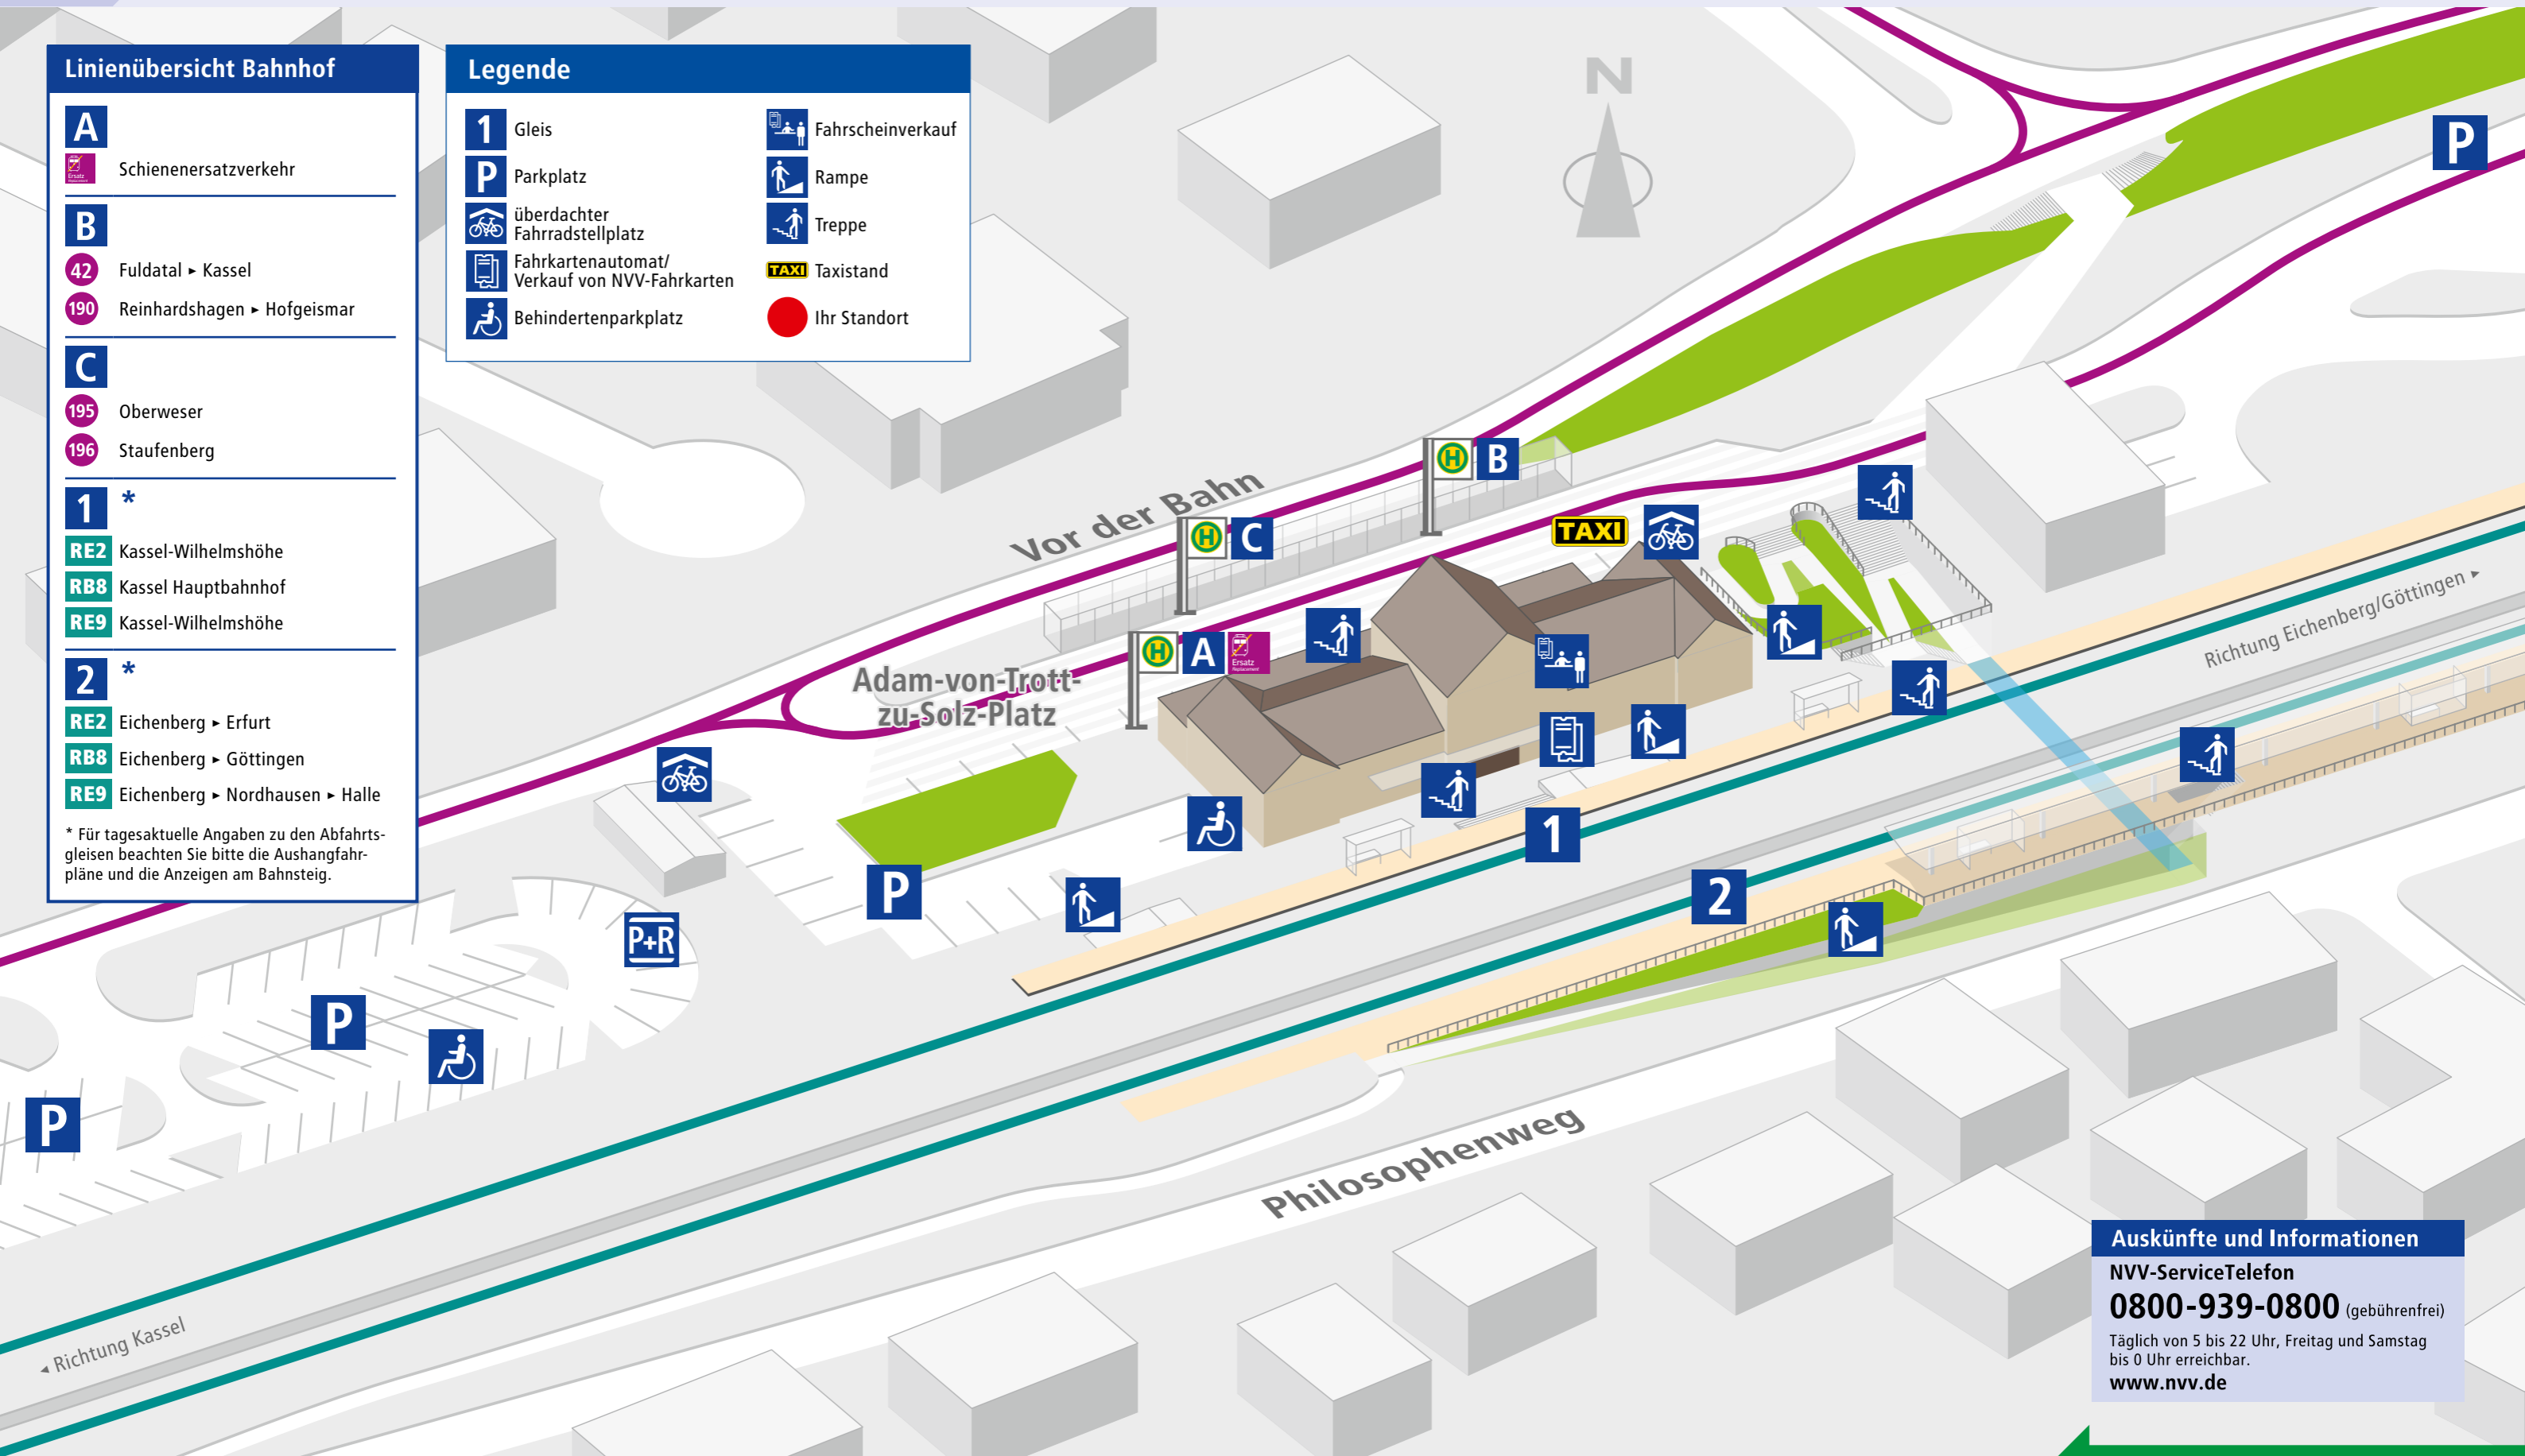

Linienübersicht Bahnhof

A	Schienerersatzverkehr
B	
42	Fuldatal ▶ Kassel
190	Reinhardshagen ▶ Hofgeismar
C	
195	Oberweser
196	Staufenberg
1 *	
RE2	Kassel-Wilhelmshöhe
RB8	Kassel Hauptbahnhof
RE9	Kassel-Wilhelmshöhe
2 *	
RE2	Eichenberg ▶ Erfurt
RB8	Eichenberg ▶ Göttingen
RE9	Eichenberg ▶ Nordhausen ▶ Halle

* Für tagesaktuelle Angaben zu den Abfahrts-
gleisen beachten Sie bitte die Aushangfahr-
pläne und die Anzeigen am Bahnsteig.

Legende

1	Gleis		Fahrscheinverkauf
P	Parkplatz		Rampe
	überdachter Fahrradstellplatz		Treppe
	Fahrkartenautomat/ Verkauf von NVV-Fahrkarten		Taxistand
	Behindertenparkplatz		Ihr Standort