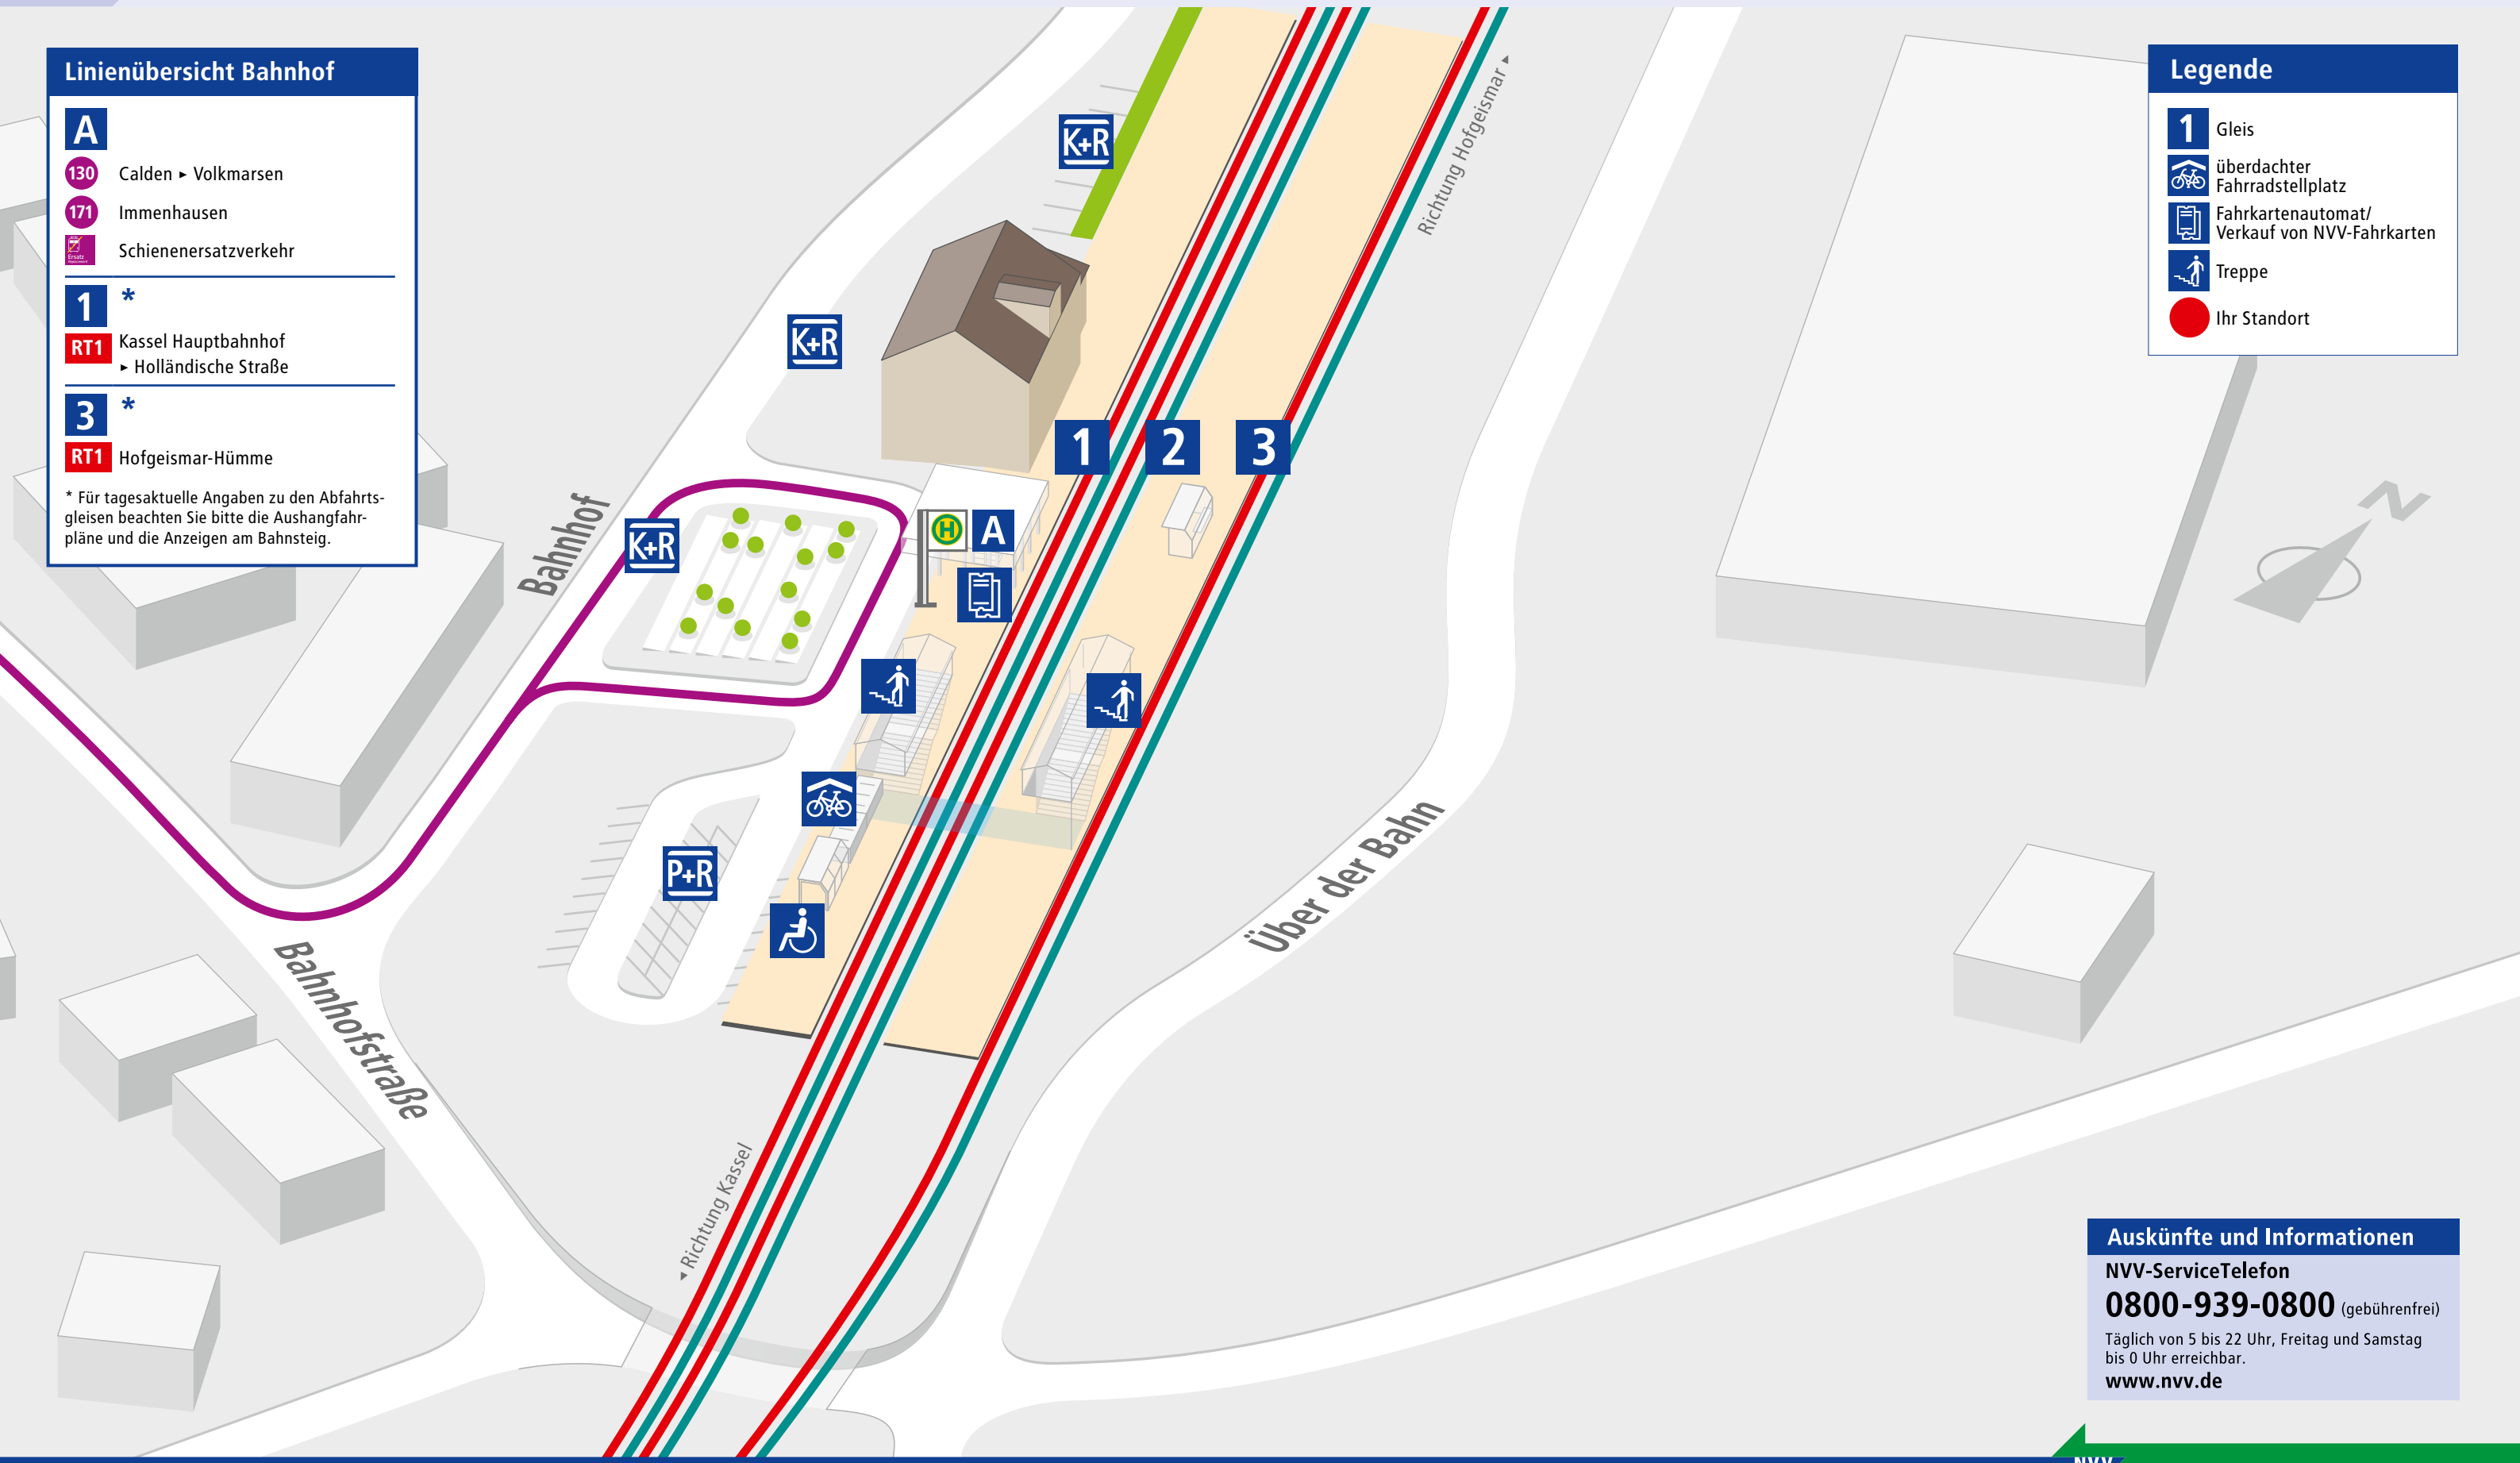

Linienübersicht Bahnhof

A

- 130 Calden ▶ Volkmarsen
- 171 Immenhausen
- Schienenersatzverkehr

1 *

- RT1 Kassel Hauptbahnhof ▶ Holländische Straße

3 *

- RT1 Hofgeismar-Hümme

* Für tagesaktuelle Angaben zu den Abfahrts-
gleisen beachten Sie bitte die Aushangfahr-
pläne und die Anzeigen am Bahnsteig.

Legende

- 1 Gleis
- überdachter Fahrradstellplatz
- Fahrkartenautomat/
Verkauf von NVV-Fahrkarten
- Treppe
- Ihr Standort

Auskünfte und Informationen

NVV-ServiceTelefon
0800-939-0800 (gebührenfrei)
 Täglich von 5 bis 22 Uhr, Freitag und Samstag
 bis 0 Uhr erreichbar.
www.nvv.de