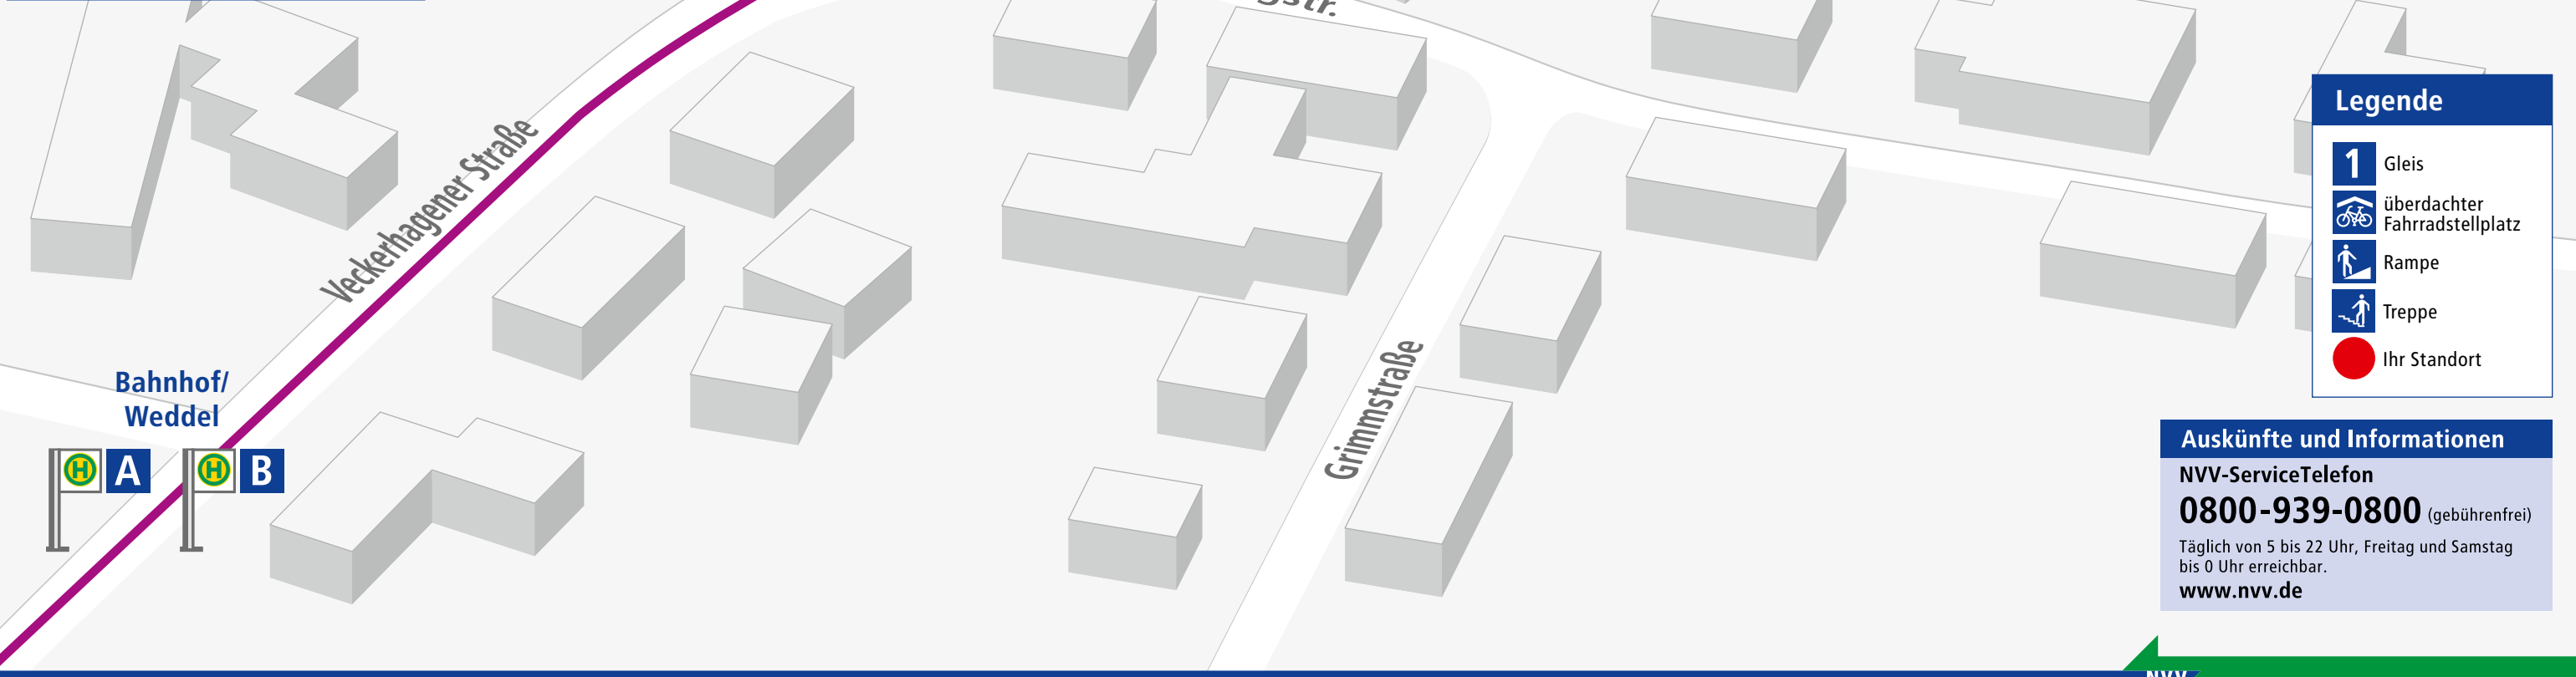

Linienübersicht Bahnhof

1 *
RB8 Kassel Hauptbahnhof

4 *
RB8 Hann. Münden ▶ Eichenberg
 ▶ Göttingen

* Für tagesaktuelle Angaben zu den Abfahrtsgleisen beachten Sie bitte die Aushangfahrpläne und die Anzeigen am Bahnsteig.

Linienübersicht Bahnhof/Weddel

A

- 40** Ihringshäuser Straße
- 42** Ihringshäuser Straße
- 48** Ihringshäuser Straße

B

- 40** Simmershausen ▶ Rothwesten
- 42** Hann. Münden
- 48** Vellmar ▶ Ahnatal

Legende

- 1** Gleis
- überdachter Fahrradstellplatz
- Rampe
- Treppe
- Ihr Standort

Auskünfte und Informationen

NVV-ServiceTelefon
0800-939-0800 (gebührenfrei)
 Täglich von 5 bis 22 Uhr, Freitag und Samstag bis 0 Uhr erreichbar.
www.nvv.de

Bahnhof/Weddel

A **B**