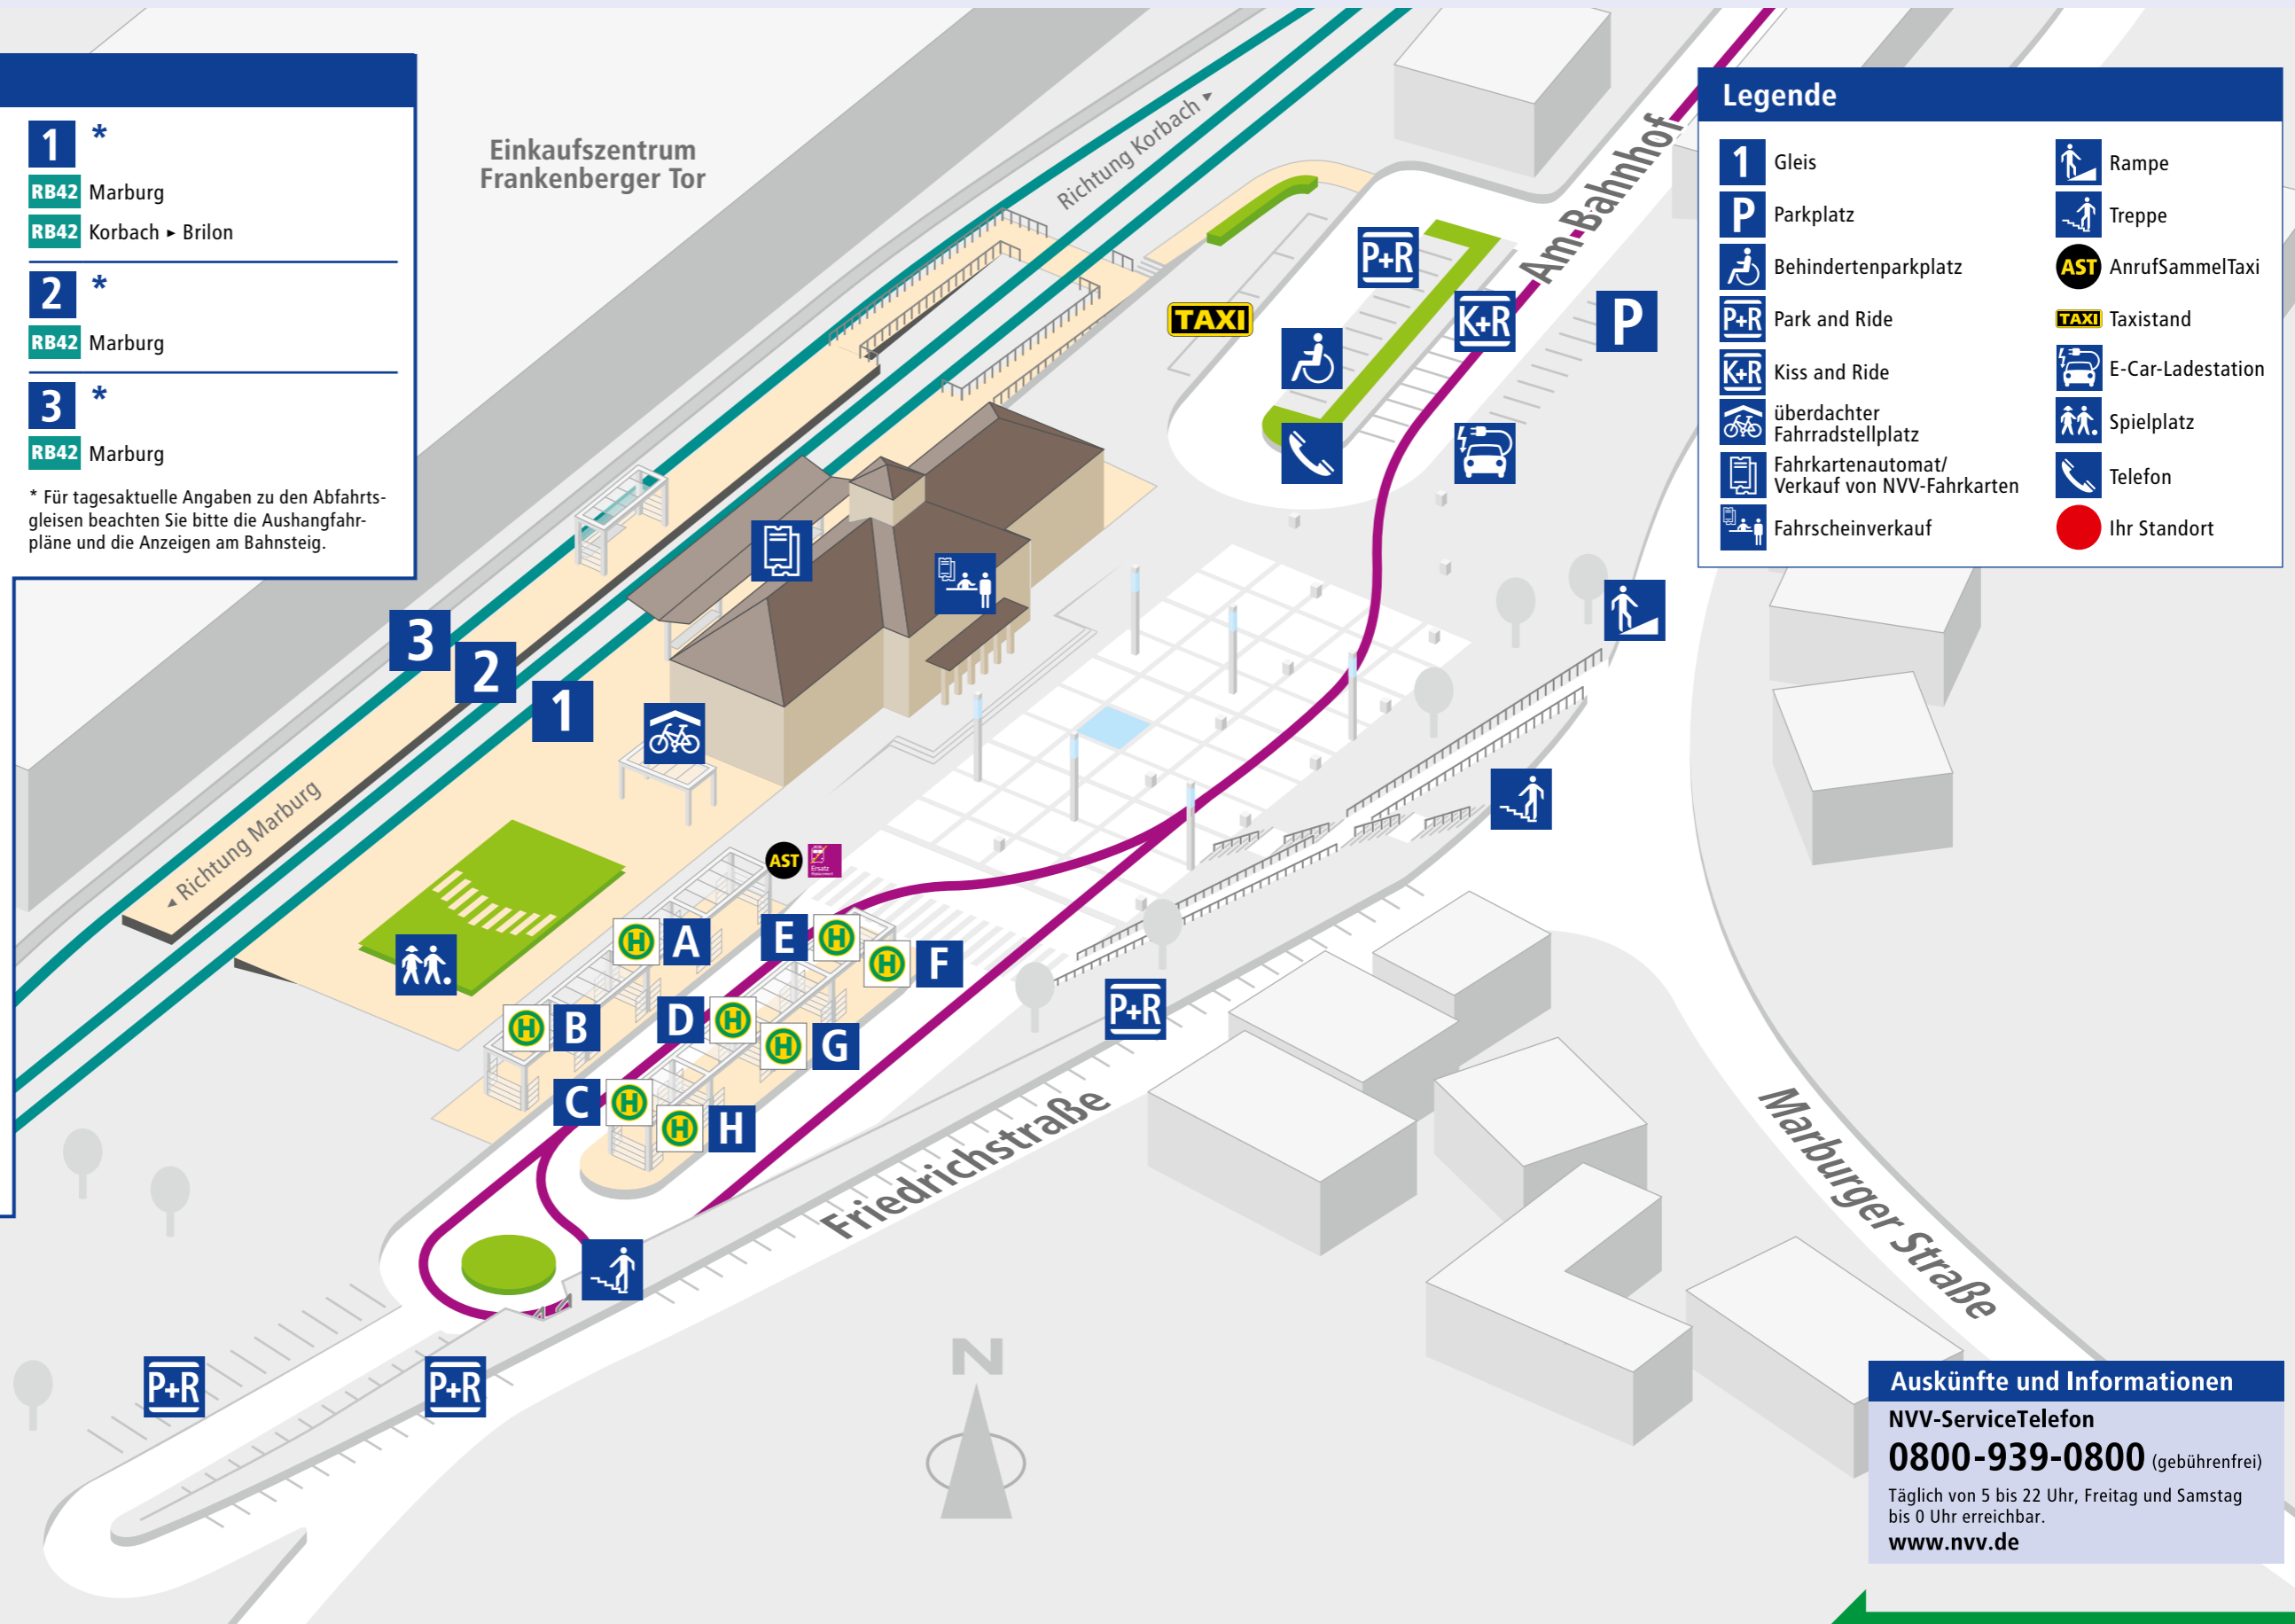

Linienübersicht Bahnhof

A	596 StadtBus	1 *	RB42 Marburg
B	482 Marburg 501 Korbach 528 Somplar	2 *	RB42 Korbach ▶ Brilon RB42 Marburg
C	540 Hallenberg 540 Hatzfeld Binzer 540.3 Reddighausen	3 *	RB42 Marburg
D	530 Medebach	* Für tagesaktuelle Angaben zu den Abfahrts- gleisen beachten Sie bitte die Aushangfahr- pläne und die Anzeigen am Bahnsteig.	
E	502.2 Frankenau-Allendorf 525 Rosenthal		
G	525 Frankenberg-Regenbogenschule 570 Gemünden		
H	520 Bad Wildungen		

Legende

1 Gleis	Rampe
P Parkplatz	Treppe
Behindertenparkplatz	AST AnrufSammelTaxi
P+R Park and Ride	TAXI Taxistand
K+R Kiss and Ride	E-Car-Ladestation
überdachter Fahrradstellplatz	Spielplatz
Fahrkartenautomat/ Verkauf von NVV-Fahrkarten	Telefon
Fahrscheinverkauf	Ihr Standort

Auskünfte und Informationen
 NVV-ServiceTelefon
0800-939-0800 (gebührenfrei)
 Täglich von 5 bis 22 Uhr, Freitag und Samstag
 bis 0 Uhr erreichbar.
www.nvv.de