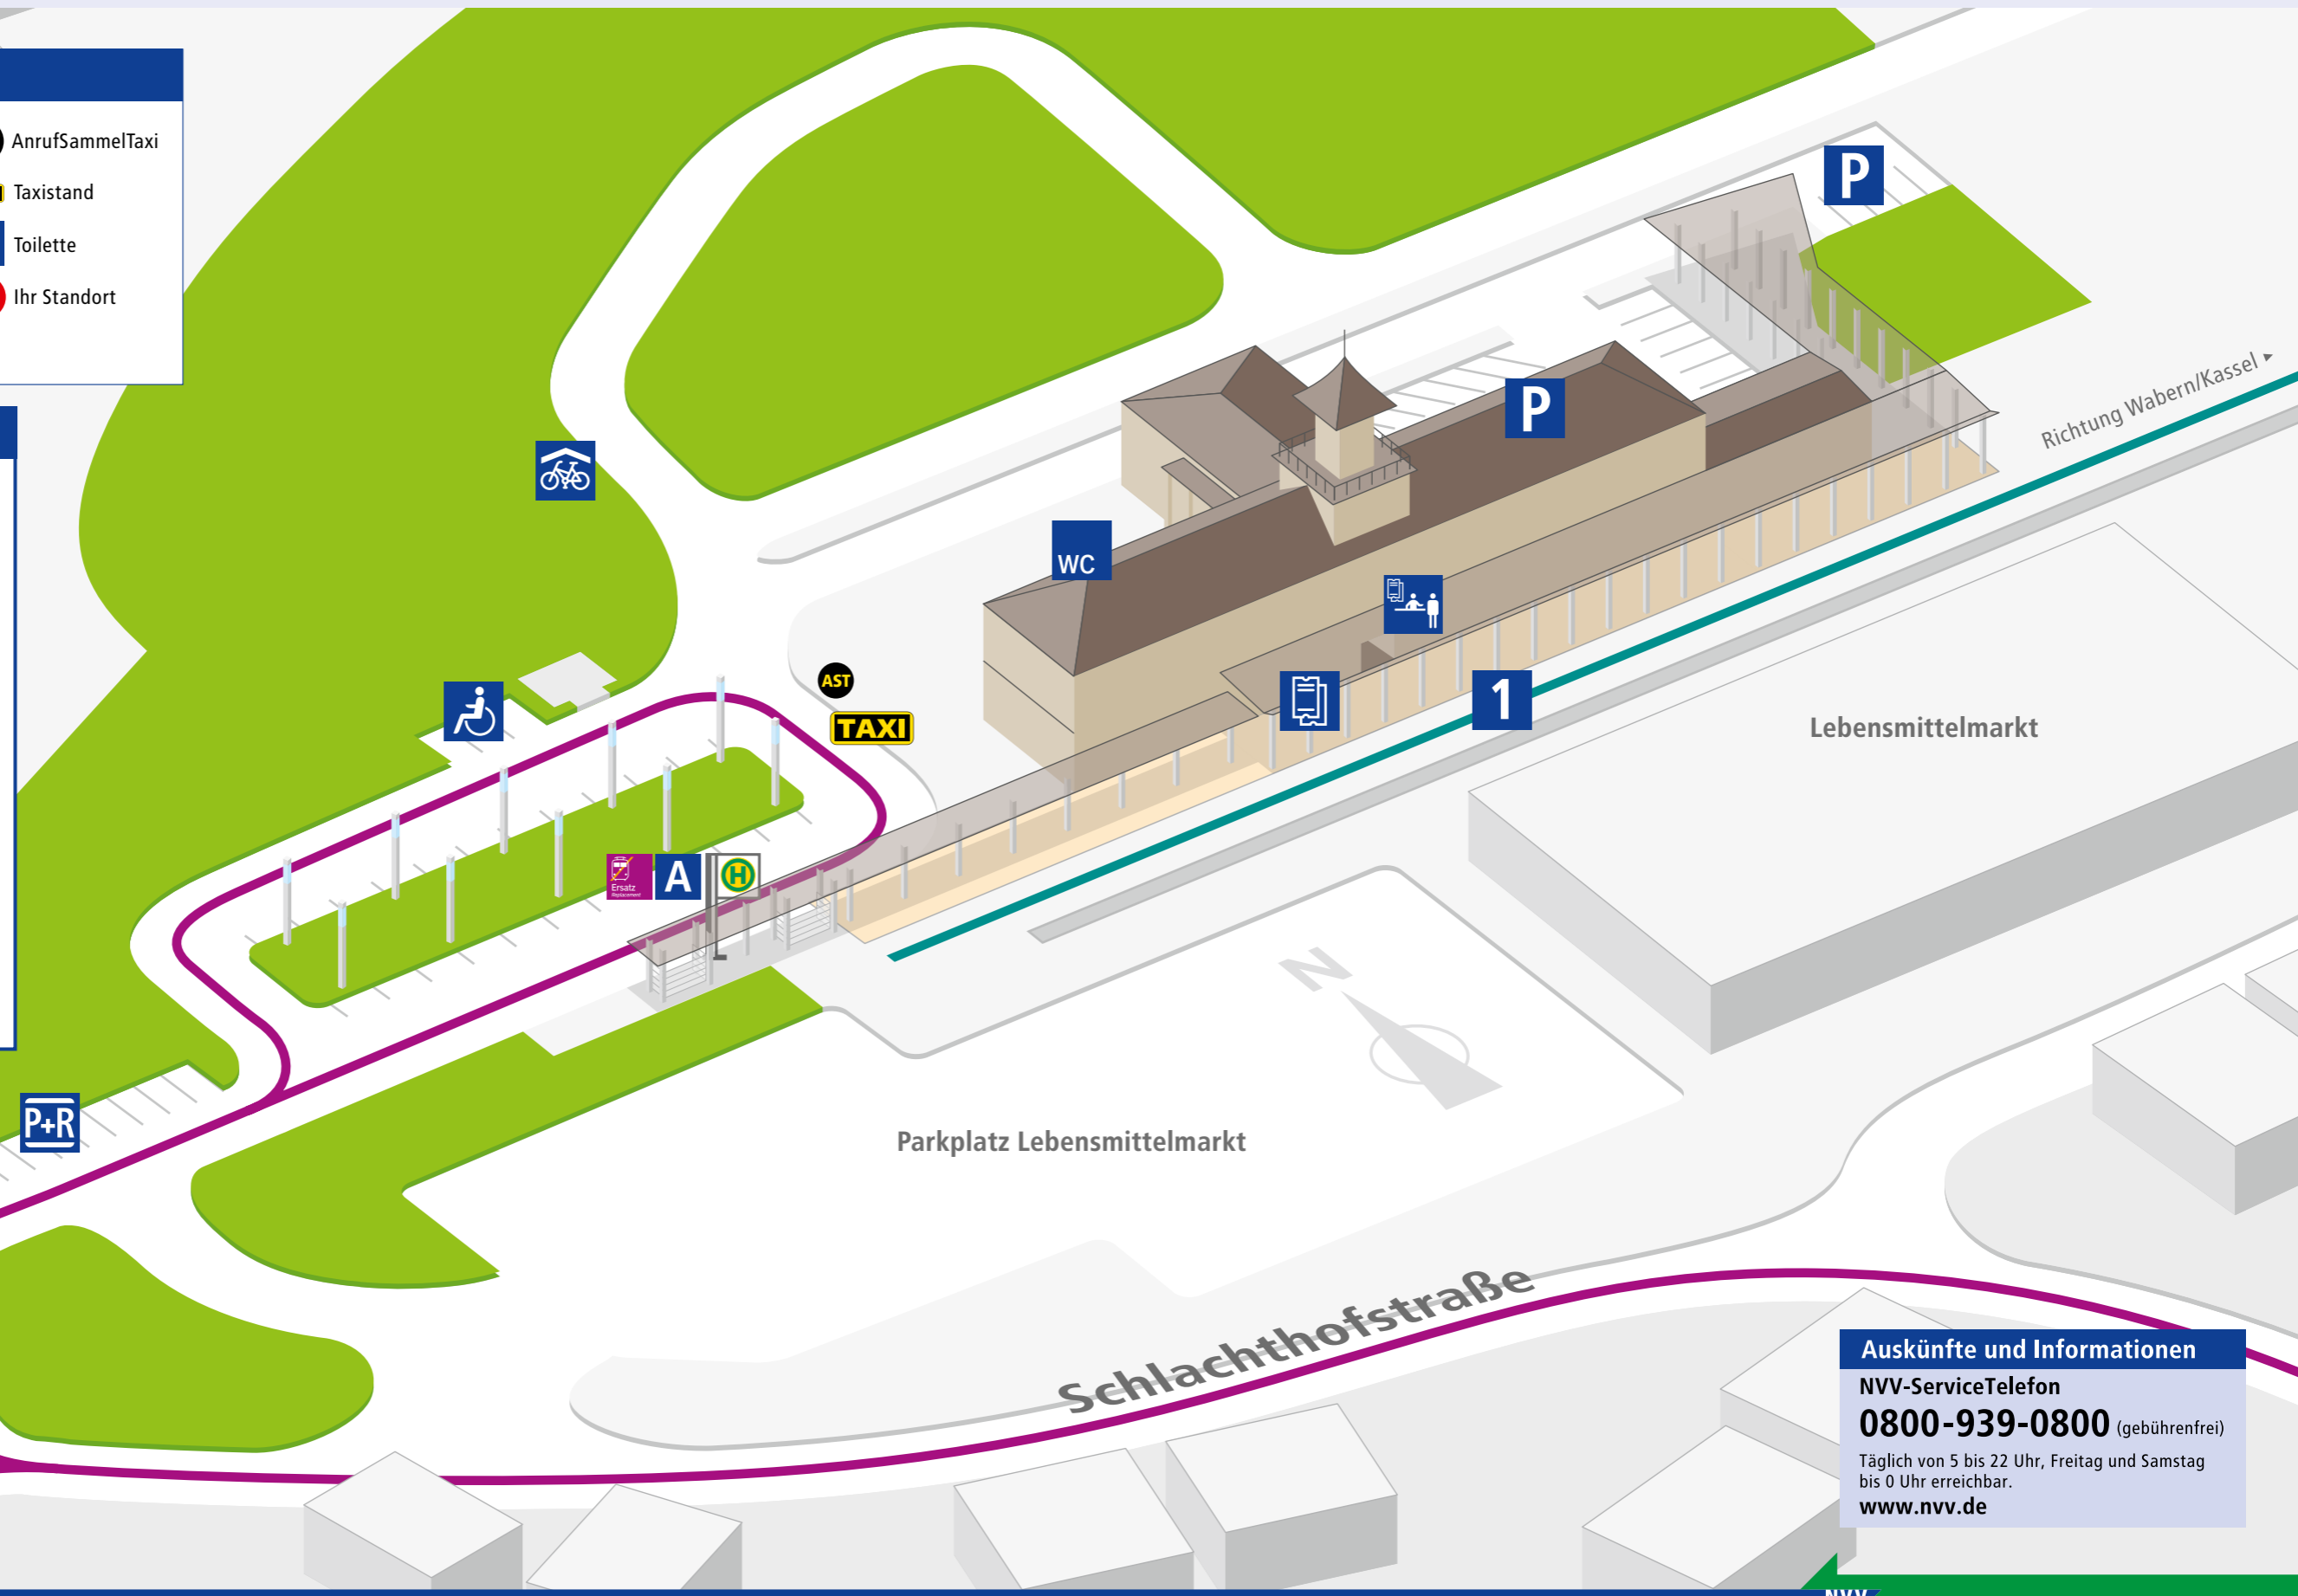

Legende

- 1** Gleis
- P** Parkplatz
- überdachter Fahrradstellplatz
- Fahrkartenautomat/ Verkauf von NVV-Fahrkarten
- Fahrscheinverkauf
- AST** AnrufSammelTaxi
- TAXI** Taxistand
- WC** Toilette
- Ihr Standort

Linienübersicht Bahnhof

- A**
- 407** Bad Zwesten
- 410** Borken
- 500** Kassel
- 510** Korbach
- 512** Frebershausen
- 515** Bringhausen
- 520** Frankenberg
- 590.1** Stadtbus
- Schienenersatzverkehr Reinhardshausen
- 1**
- RB39** Wabern ▶ Kassel-Wilhelmshöhe ▶ Kassel Hauptbahnhof