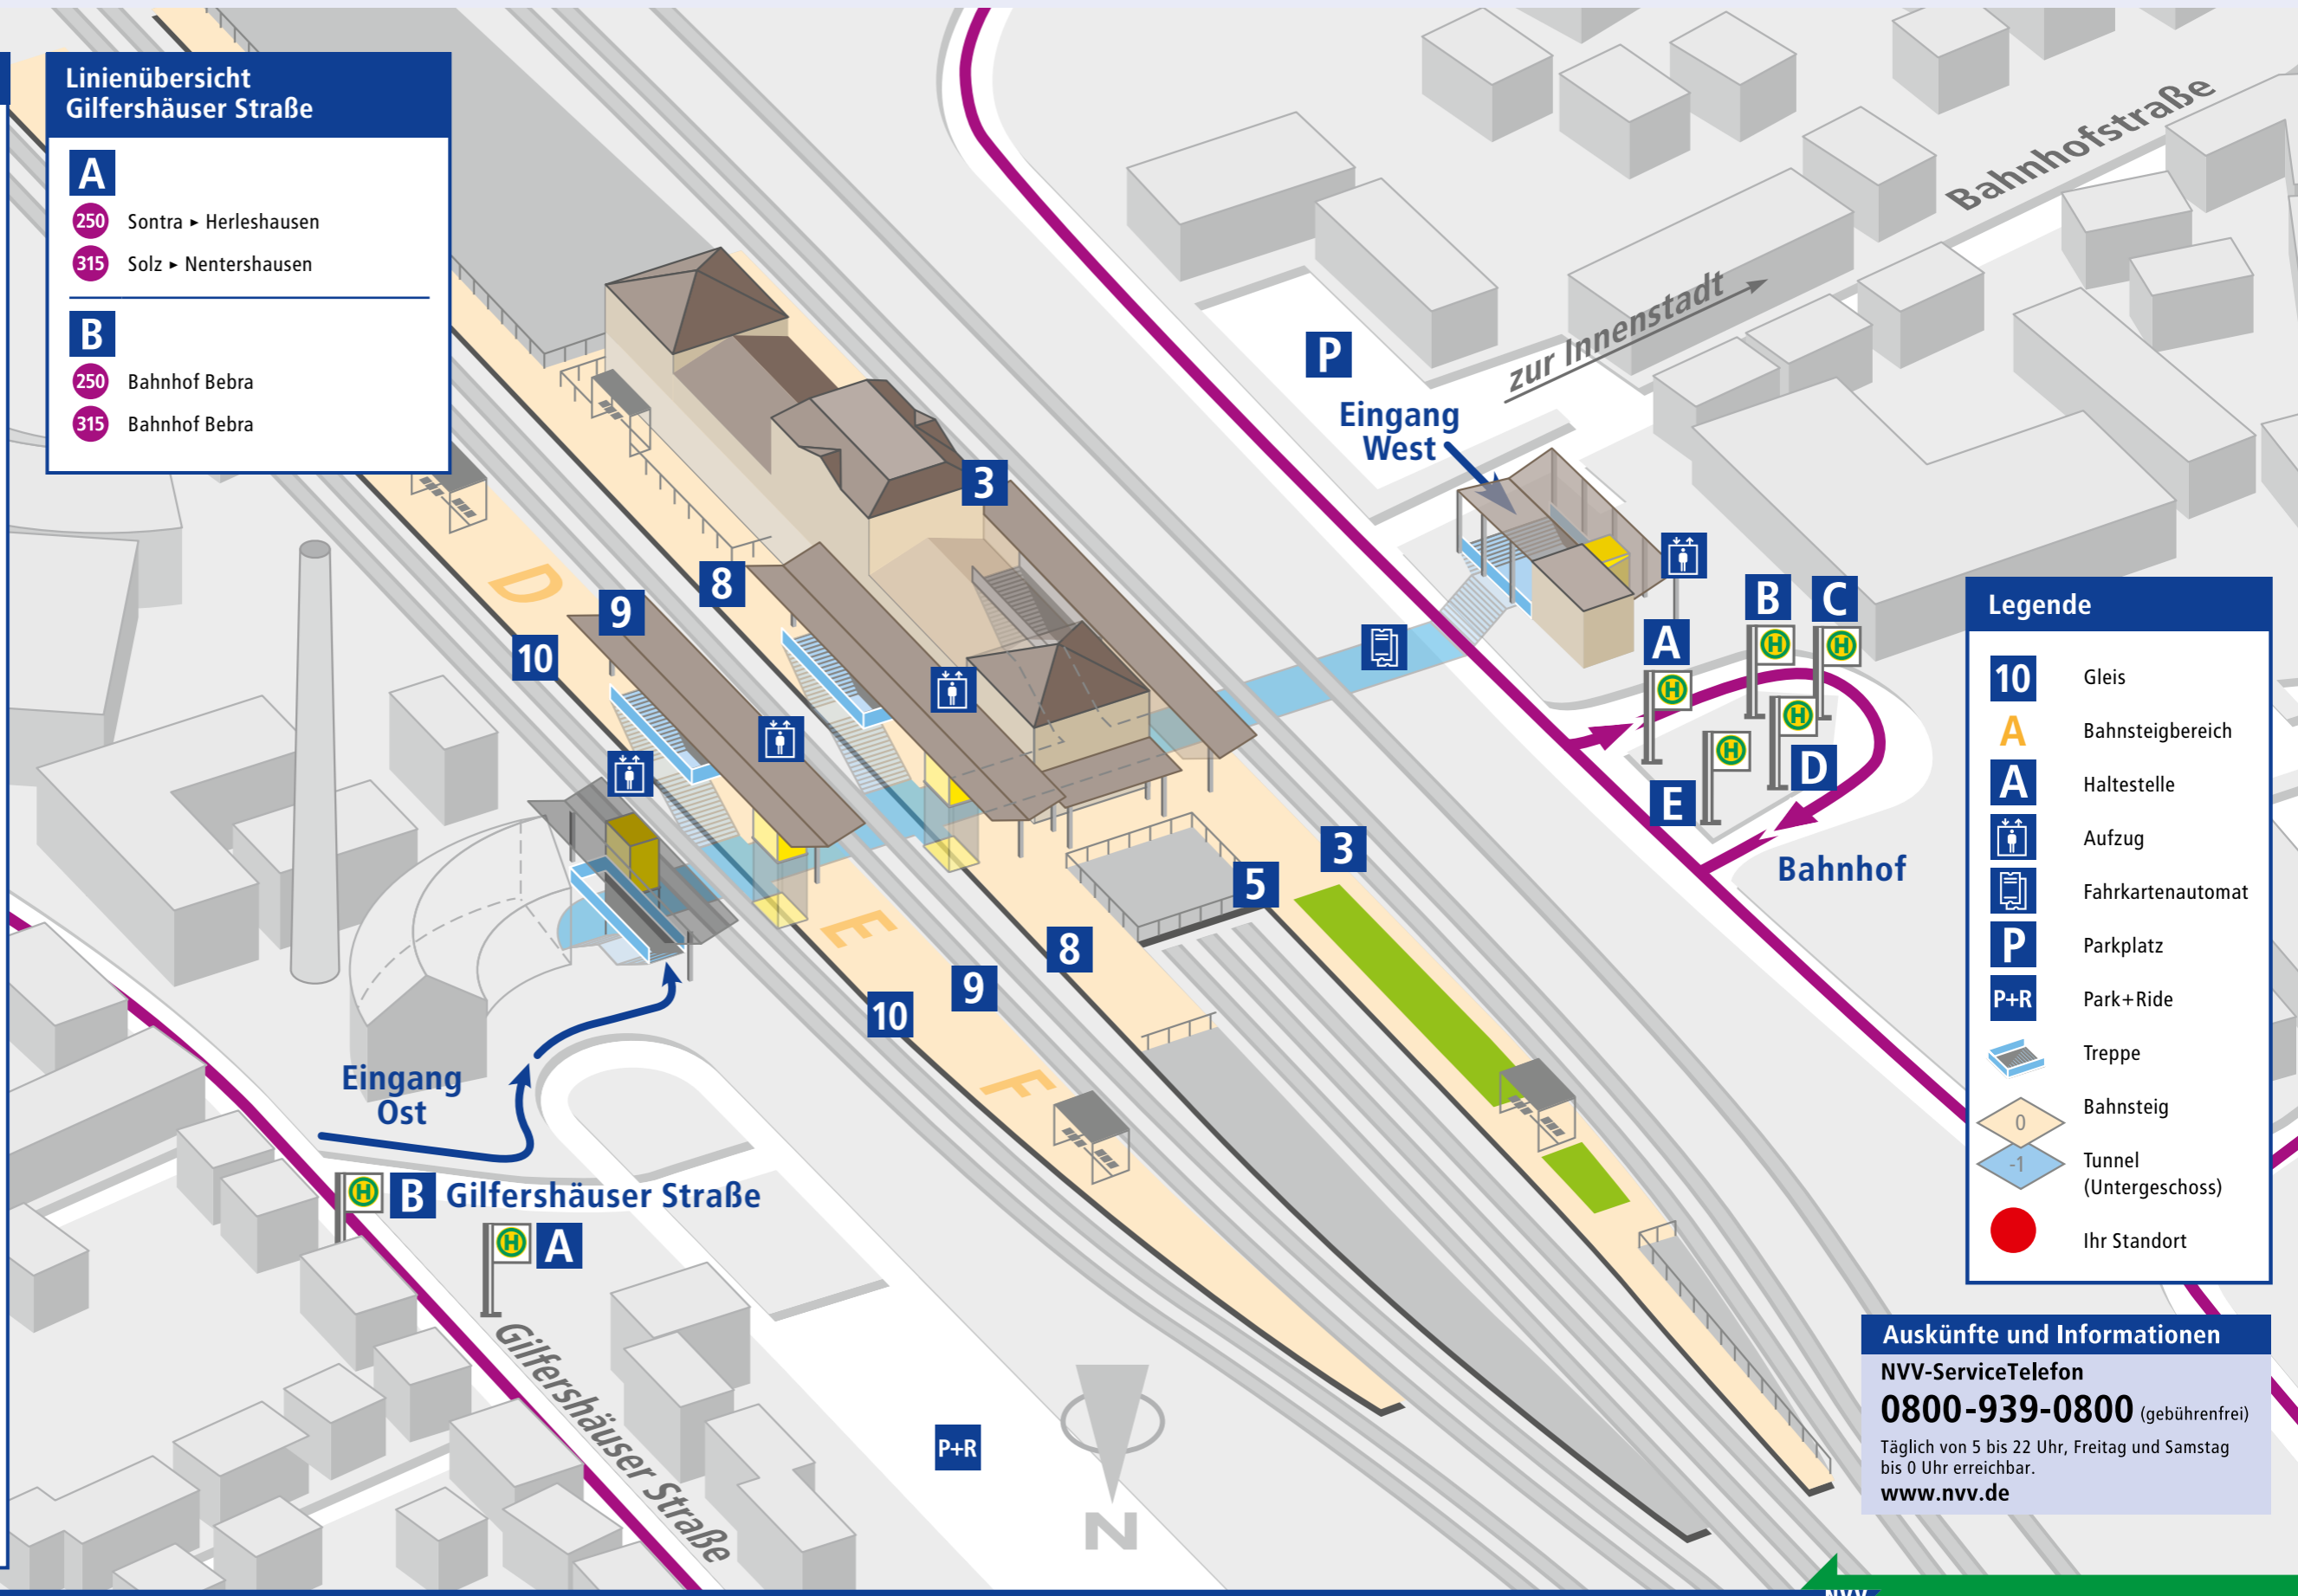

Linienübersicht Bahnhof	
A	310 Ronshausen (► Obersuhl)
B	315 Solz ► Nentershausen
C	311 Blankenheim (► Rotenburg)
D	313 Bebra Luisenstraße 314 Industriegebiet Nord
E	250 Sontra ► Herleshausen
3 *	RB5 Bad Hersfeld ► Fulda RB7 Bad Hersfeld ► Fulda RE50 Fulda ► Frankfurt
5 *	RB7 Eschwege (► Göttingen)
8 *	RB5 Melsungen ► Kassel RB7 Eschwege ► Göttingen
9 *	RB6 Eisenach IC
10 *	RB5 Melsungen ► Kassel RB7 Eschwege ► Göttingen IC

Linienübersicht Gilfershäuser Straße	
A	250 Sontra ► Herleshausen 315 Solz ► Nentershausen
B	250 Bahnhof Bebra 315 Bahnhof Bebra

Legende	
10	Gleis
A	Bahnsteigbereich
A	Haltestelle
♿	Aufzug
📄	Fahrkartenautomat
P	Parkplatz
P+R	Park+Ride
🪜	Treppe
0	Bahnsteig
-1	Tunnel (Untergeschoss)
●	Ihr Standort

Auskünfte und Informationen
 NVV-ServiceTelefon
0800-939-0800 (gebührenfrei)
 Täglich von 5 bis 22 Uhr, Freitag und Samstag bis 0 Uhr erreichbar.
www.nvv.de