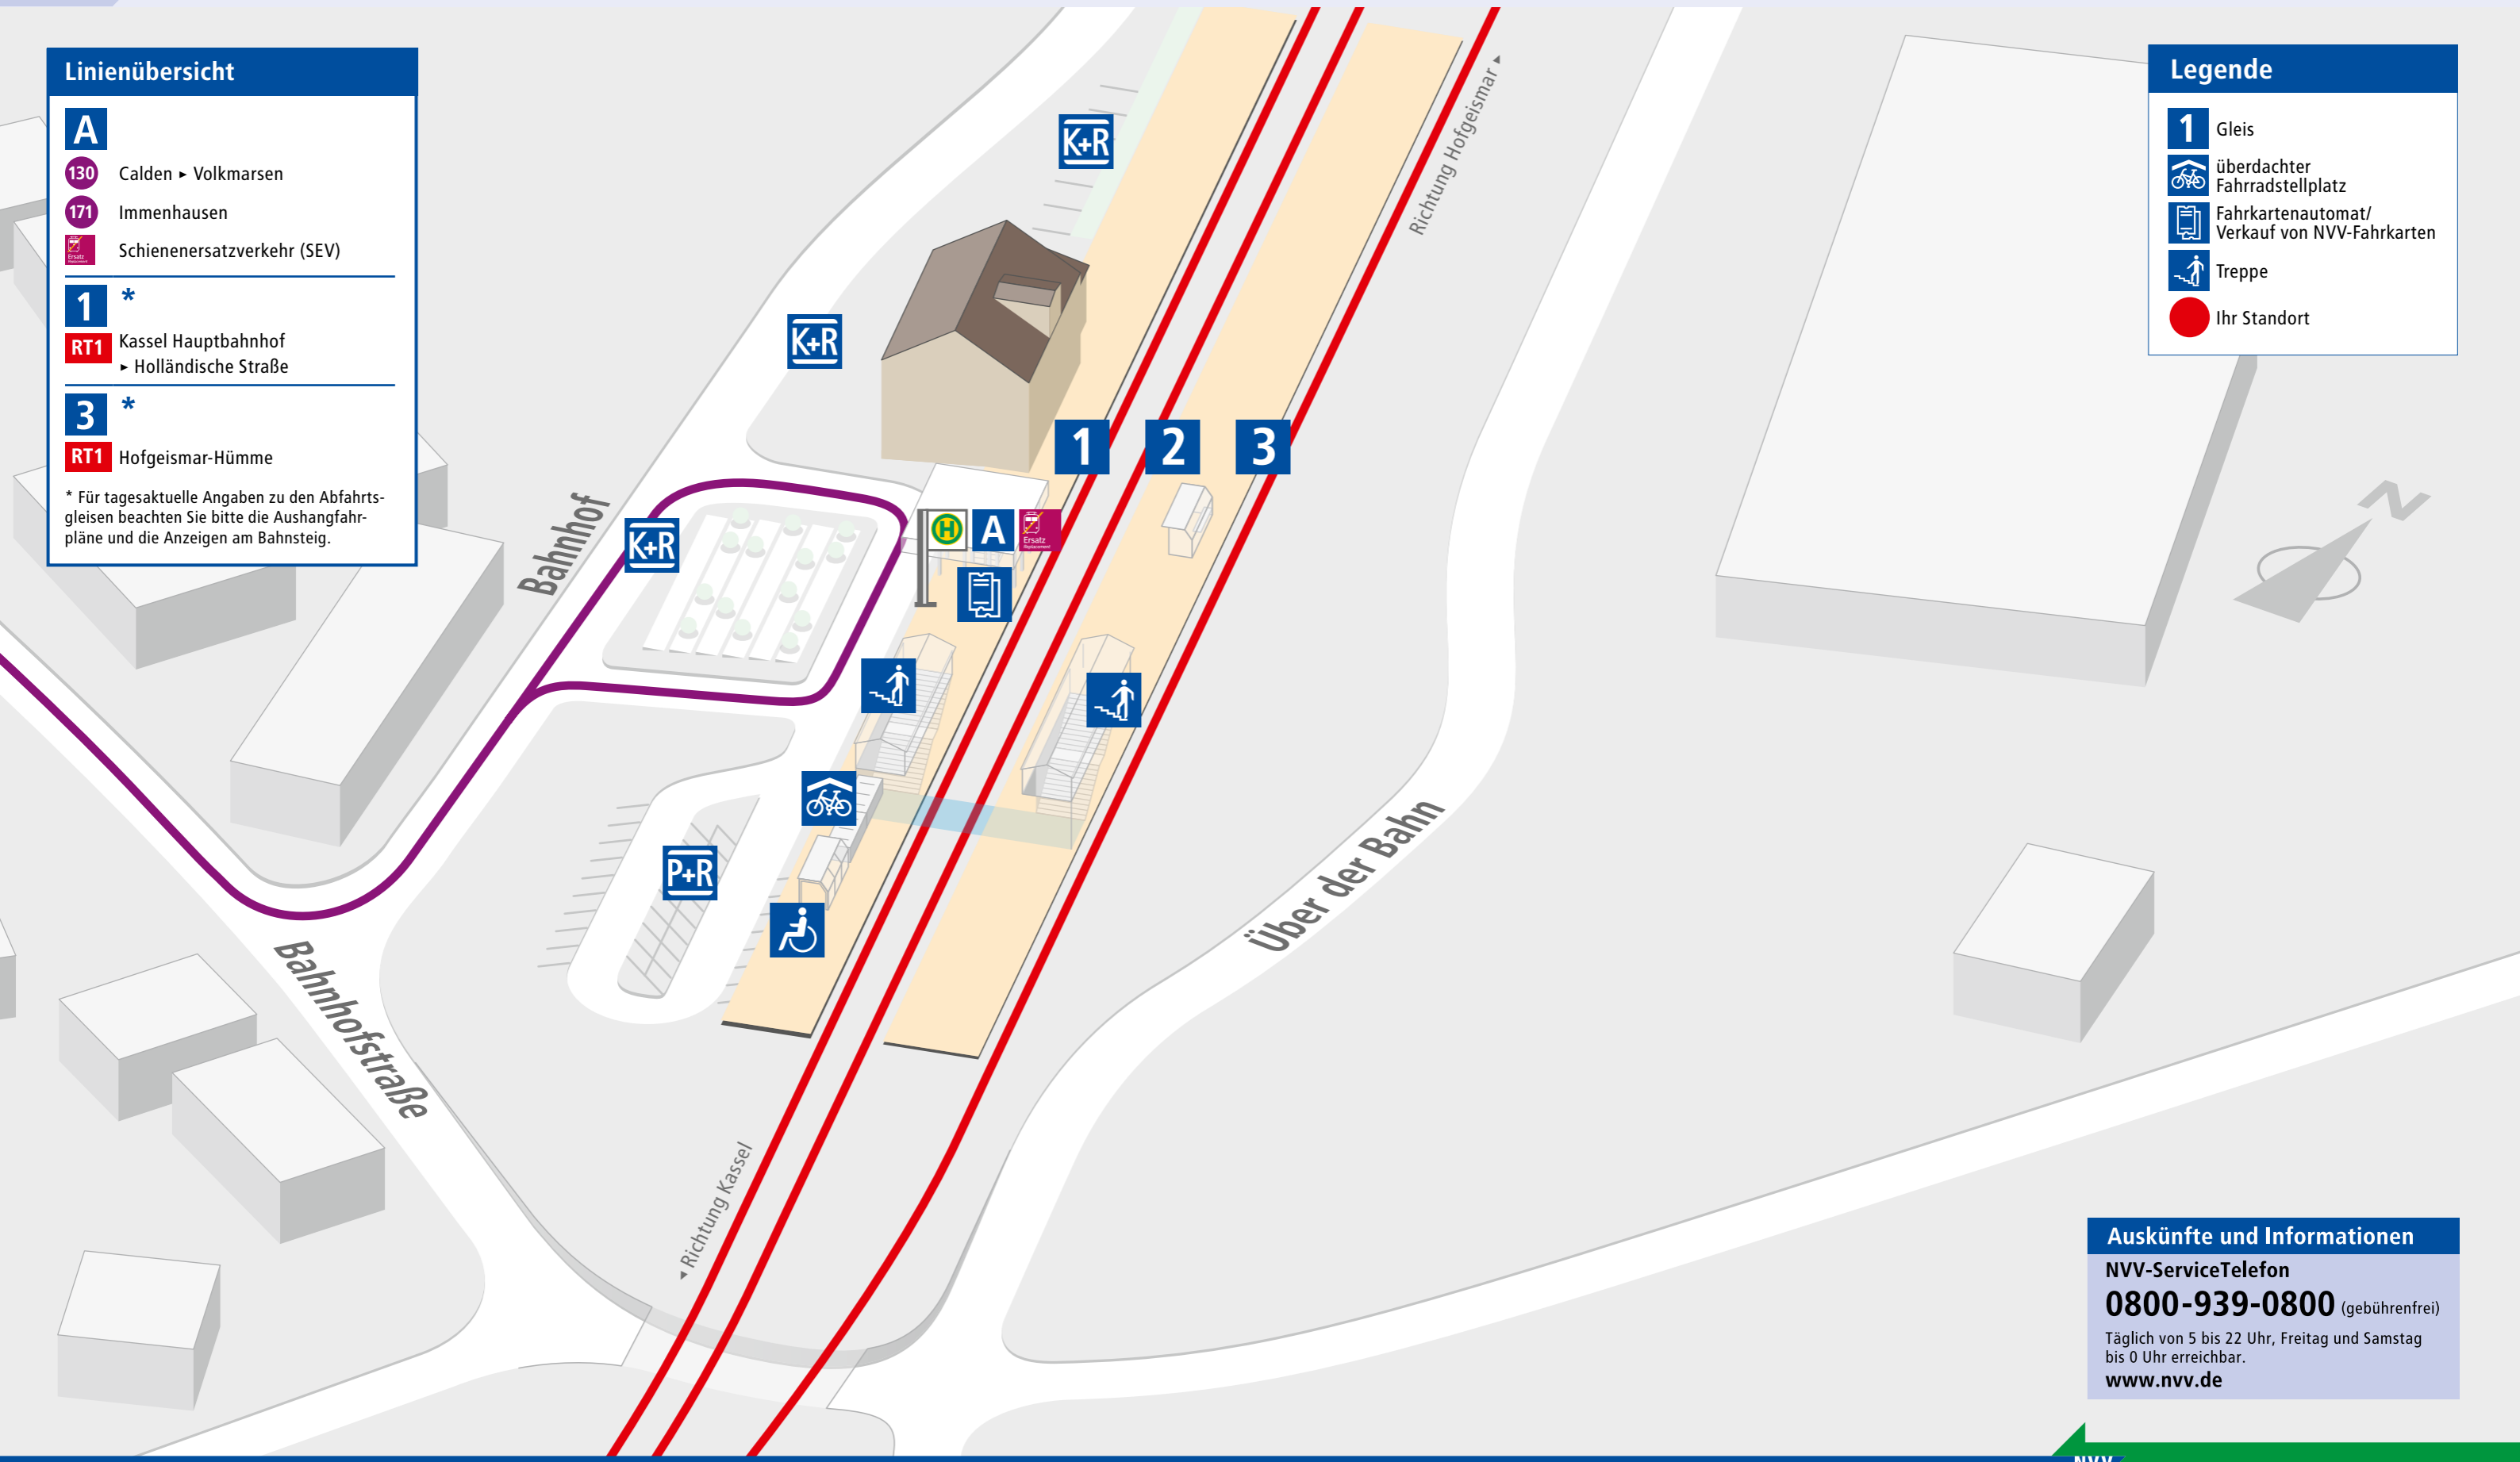

Linienübersicht

A

- 130 Calden ▶ Volkmarsen
- 171 Immenhausen
- Schienenersatzverkehr (SEV)

1 *

- RT1 Kassel Hauptbahnhof ▶ Holländische Straße

3 *

- RT1 Hofgeismar-Hümme

* Für tagesaktuelle Angaben zu den Abfahrts-
gleisen beachten Sie bitte die Aushangfahr-
pläne und die Anzeigen am Bahnsteig.

Legende

- 1 Gleis
- überdachter Fahrradstellplatz
- Fahrkartenautomat/
Verkauf von NVV-Fahrkarten
- Treppe
- Ihr Standort

Auskünfte und Informationen

NVV-ServiceTelefon
0800-939-0800 (gebührenfrei)
 Täglich von 5 bis 22 Uhr, Freitag und Samstag
 bis 0 Uhr erreichbar.
www.nvv.de