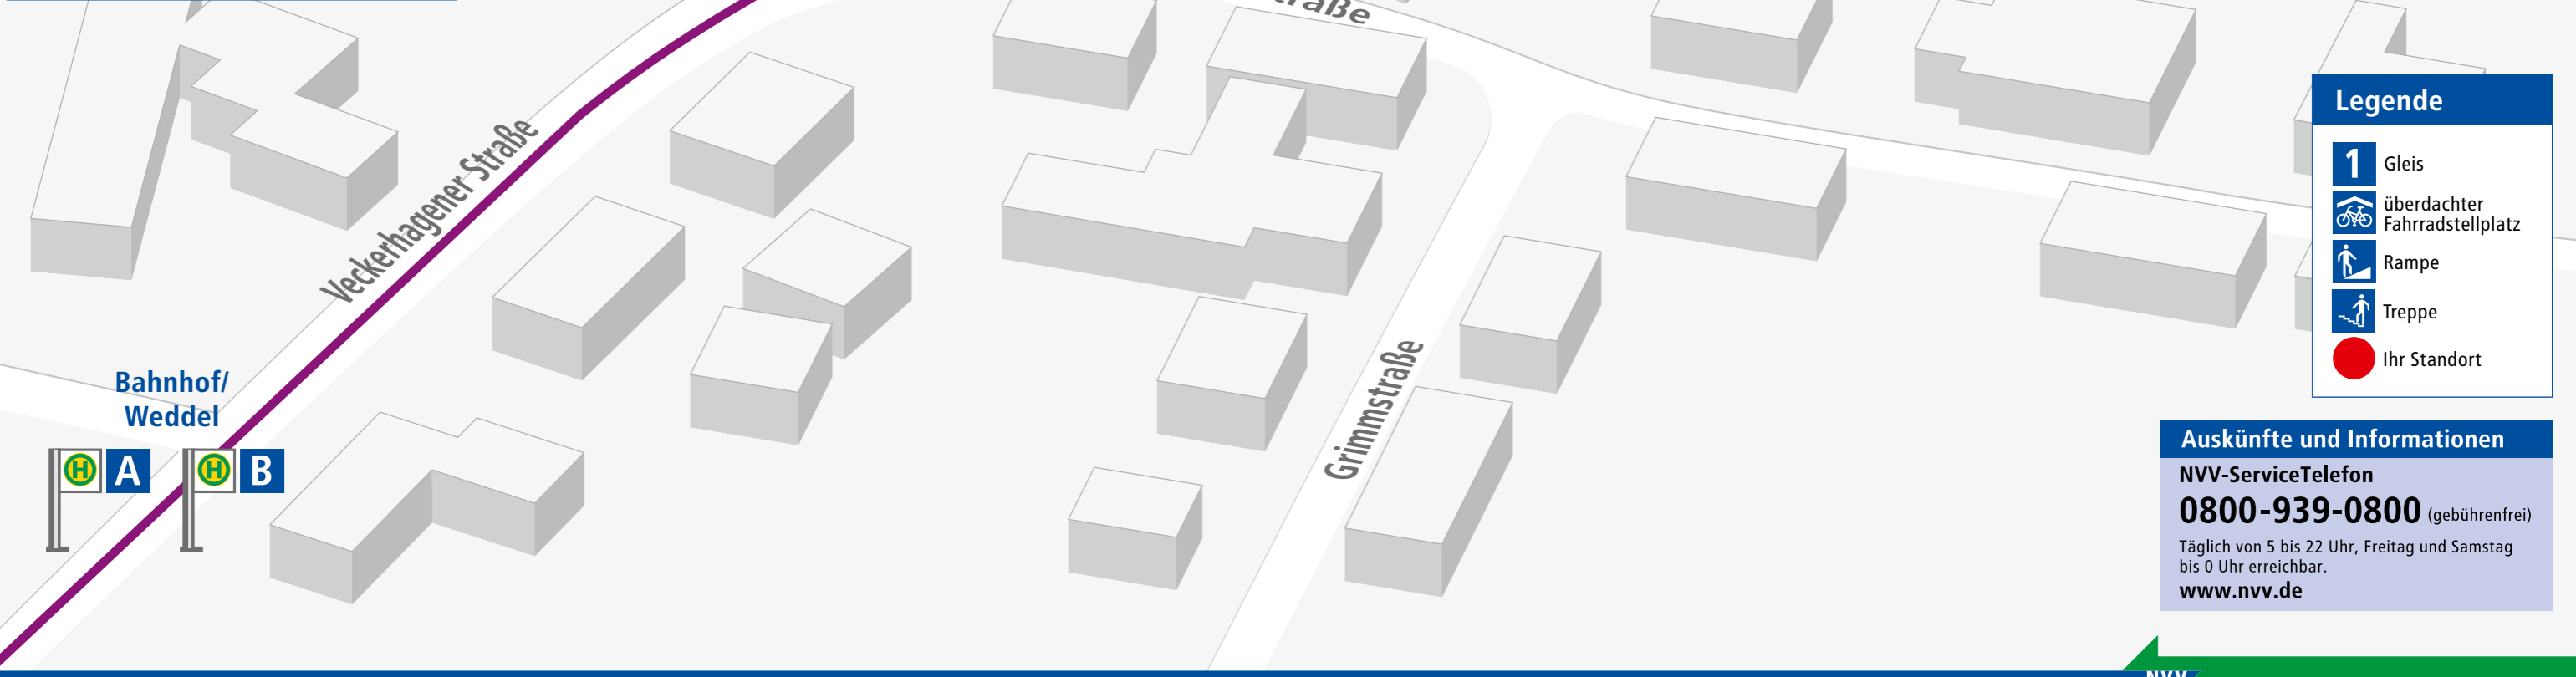

**Linienübersicht Bahnhof**

**1** \*  
**RB8** Kassel Hauptbahnhof

---

**4** \*  
**RB8** Hann. Münden ▶ Eichenberg  
▶ Göttingen

\* Für tagesaktuelle Angaben zu den Abfahrtsgleisen beachten Sie bitte die Aushangfahrpläne und die Anzeigen am Bahnsteig.

**Linienübersicht Bahnhof/Weddel**

**A**

- 40** Ihringshäuser Straße
- 42** Ihringshäuser Straße
- 48** Ihringshäuser Straße

---

**B**

- 40** Simmershausen ▶ Rothwesten
- 42** Hann. Münden
- 48** Vellmar ▶ Ahnatal

**Legende**

- 1** Gleis
- überdachter Fahrradstellplatz
- Rampe
- Treppe
- Ihr Standort

**Auskünfte und Informationen**

NVV-ServiceTelefon  
**0800-939-0800** (gebührenfrei)  
 Täglich von 5 bis 22 Uhr, Freitag und Samstag bis 0 Uhr erreichbar.  
[www.nvv.de](http://www.nvv.de)