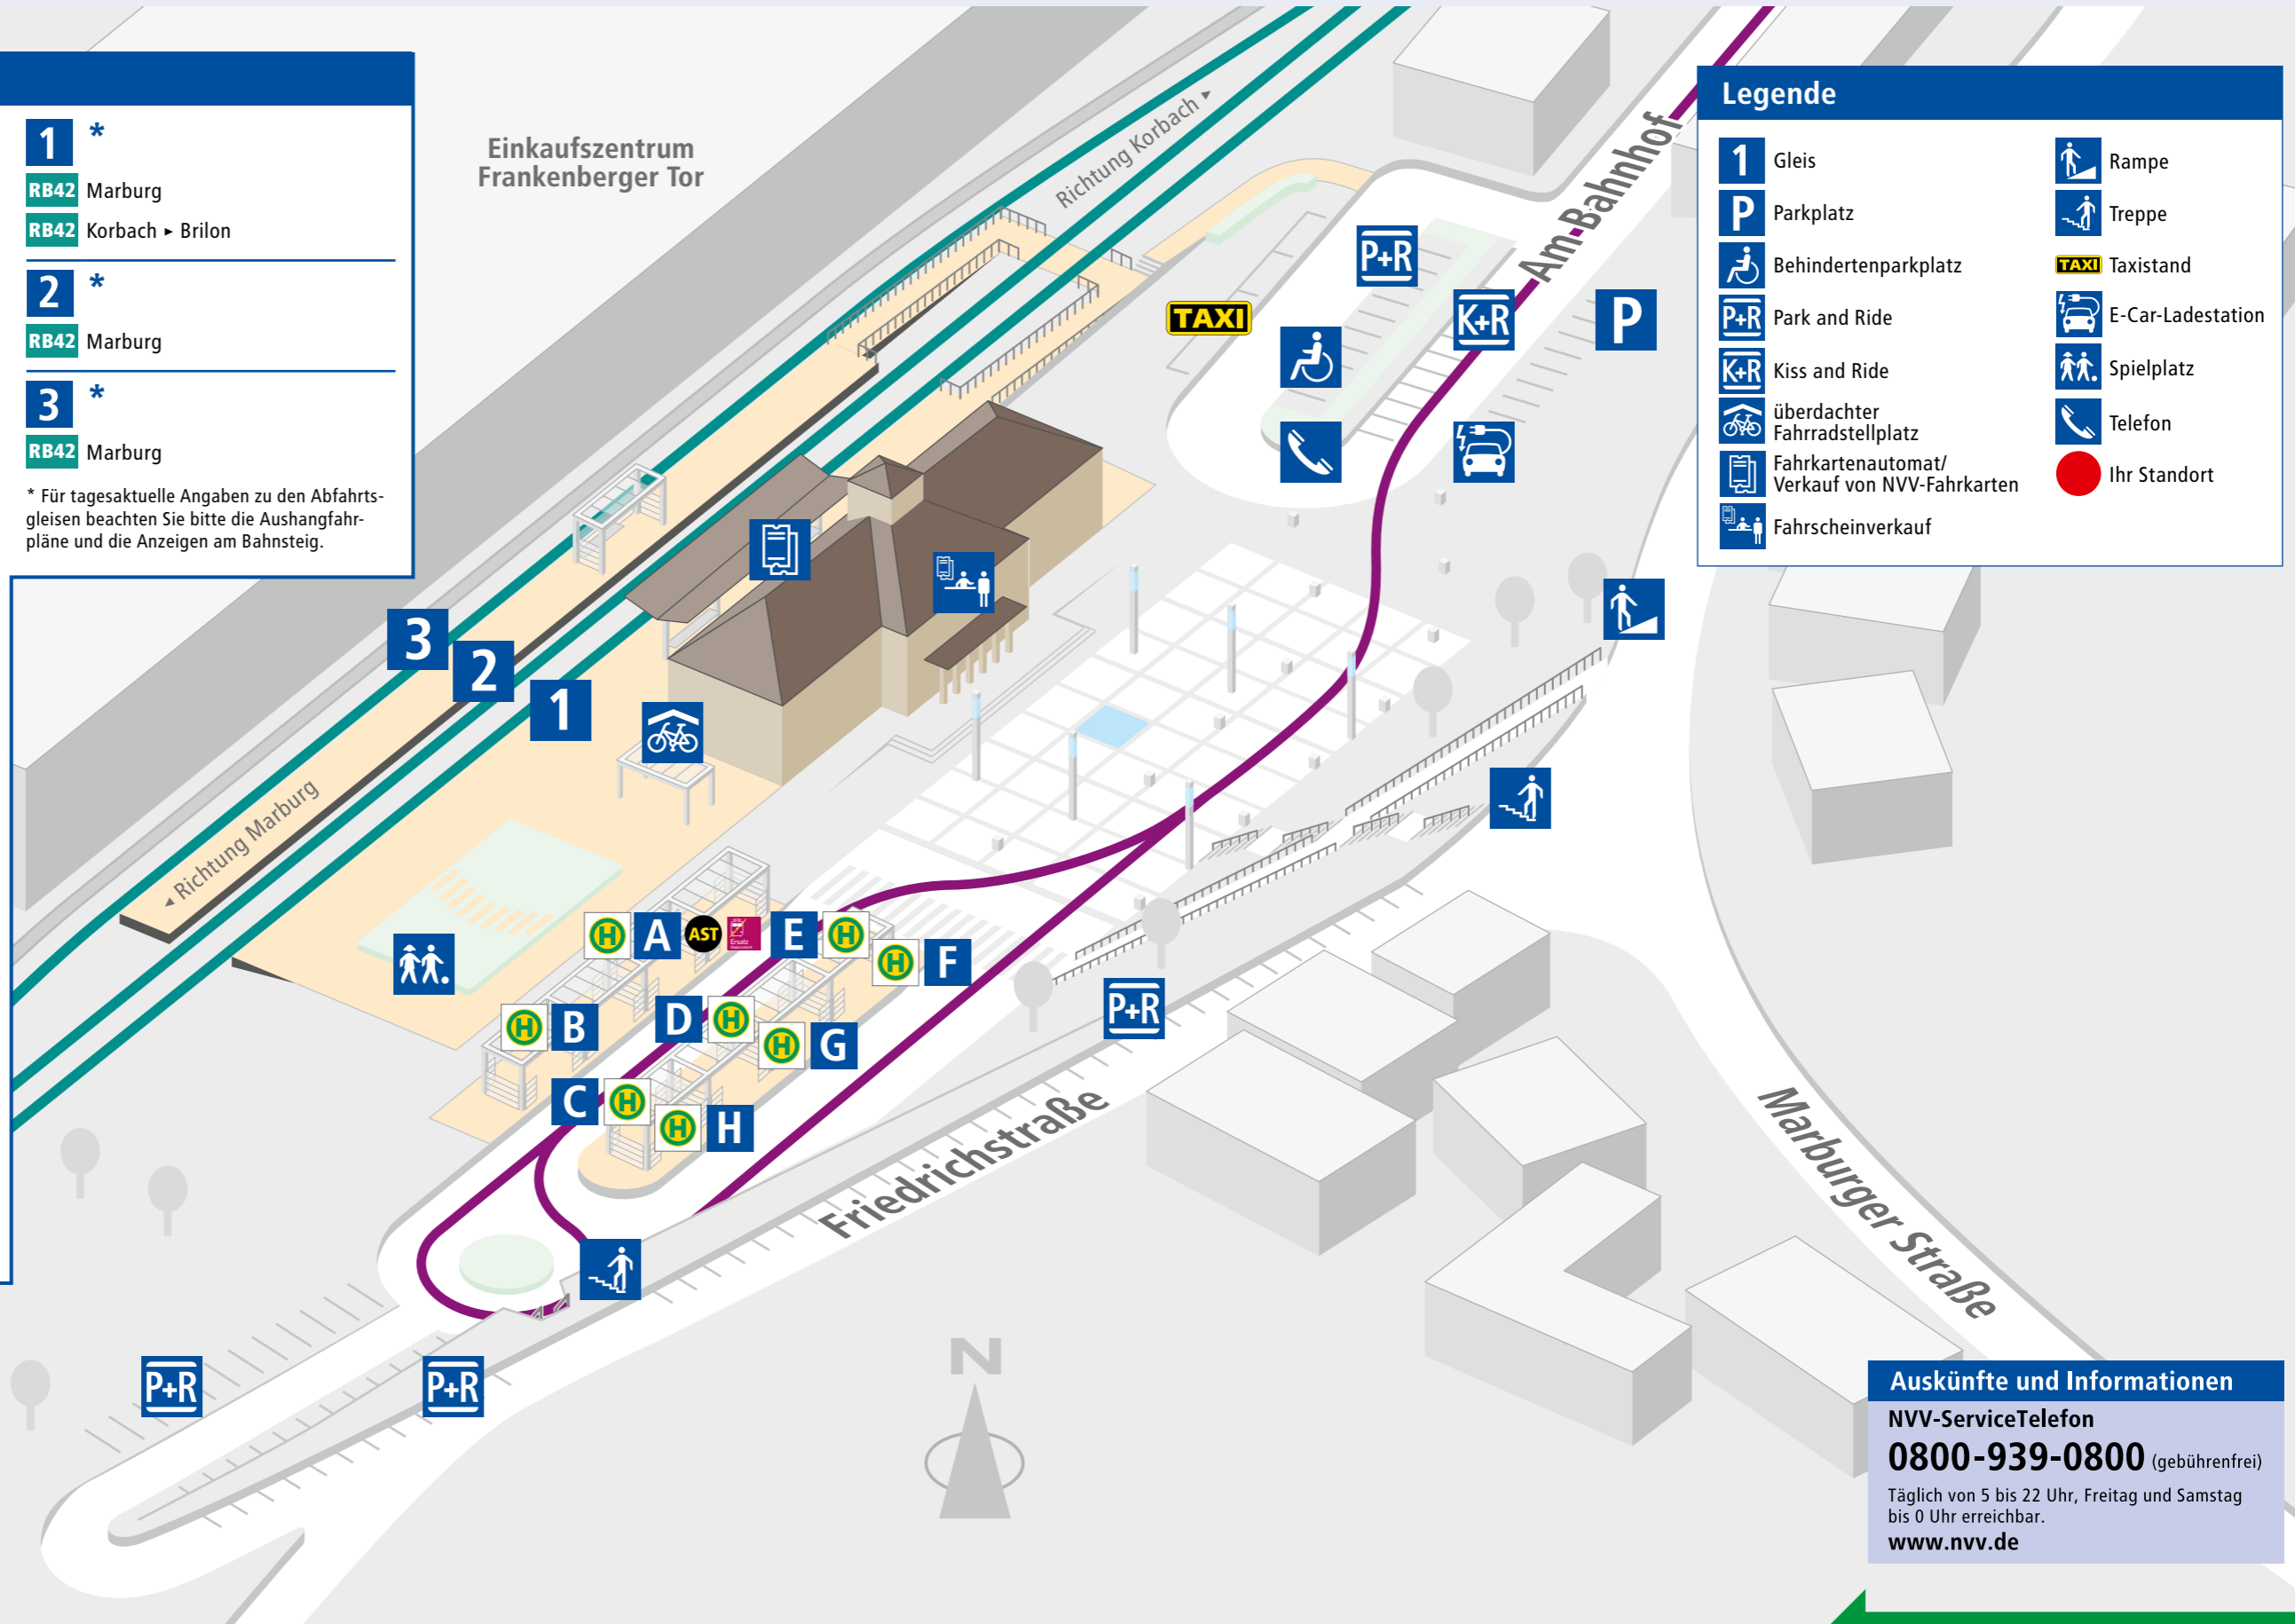

Linienübersicht

- A**
 - 596 StadtBus
 - Schienenersatzverkehr (SEV)
 - AST Anruf-Sammel-Taxi

- B**
 - 482 Marburg
 - 501 Korbach
 - 528 Somplar

- C**
 - 540 Hallenberg
 - 540 Hatzfeld Binzer
 - 540.3 Reddighausen

- D**
 - 530 Medebach

- E**
 - 502.2 Frankenau-Allendorf
 - 525 Rosenthal

- G**
 - 525 Frankenberg-Regenbogenschule
 - 570 Gemünden

- H**
 - 520 Bad Wildungen

- 1** *
 - RB42 Marburg
 - RB42 Korbach ▶ Brilon

- 2** *
 - RB42 Marburg

- 3** *
 - RB42 Marburg

* Für tagesaktuelle Angaben zu den Abfahrts-
gleisen beachten Sie bitte die Aushangfahr-
pläne und die Anzeigen am Bahnsteig.

Legende

- 1** Gleis
- P** Parkplatz
- Behindertenparkplatz
- P+R** Park and Ride
- K+R** Kiss and Ride
- überdachter Fahrradstellplatz
- Fahrkartenautomat/
Verkauf von NVV-Fahrkarten
- Fahrscheinverkauf
- Rampe
- Treppe
- TAXI** Taxistand
- E-Car-Ladestation
- Spielplatz
- Telefon
- Ihr Standort