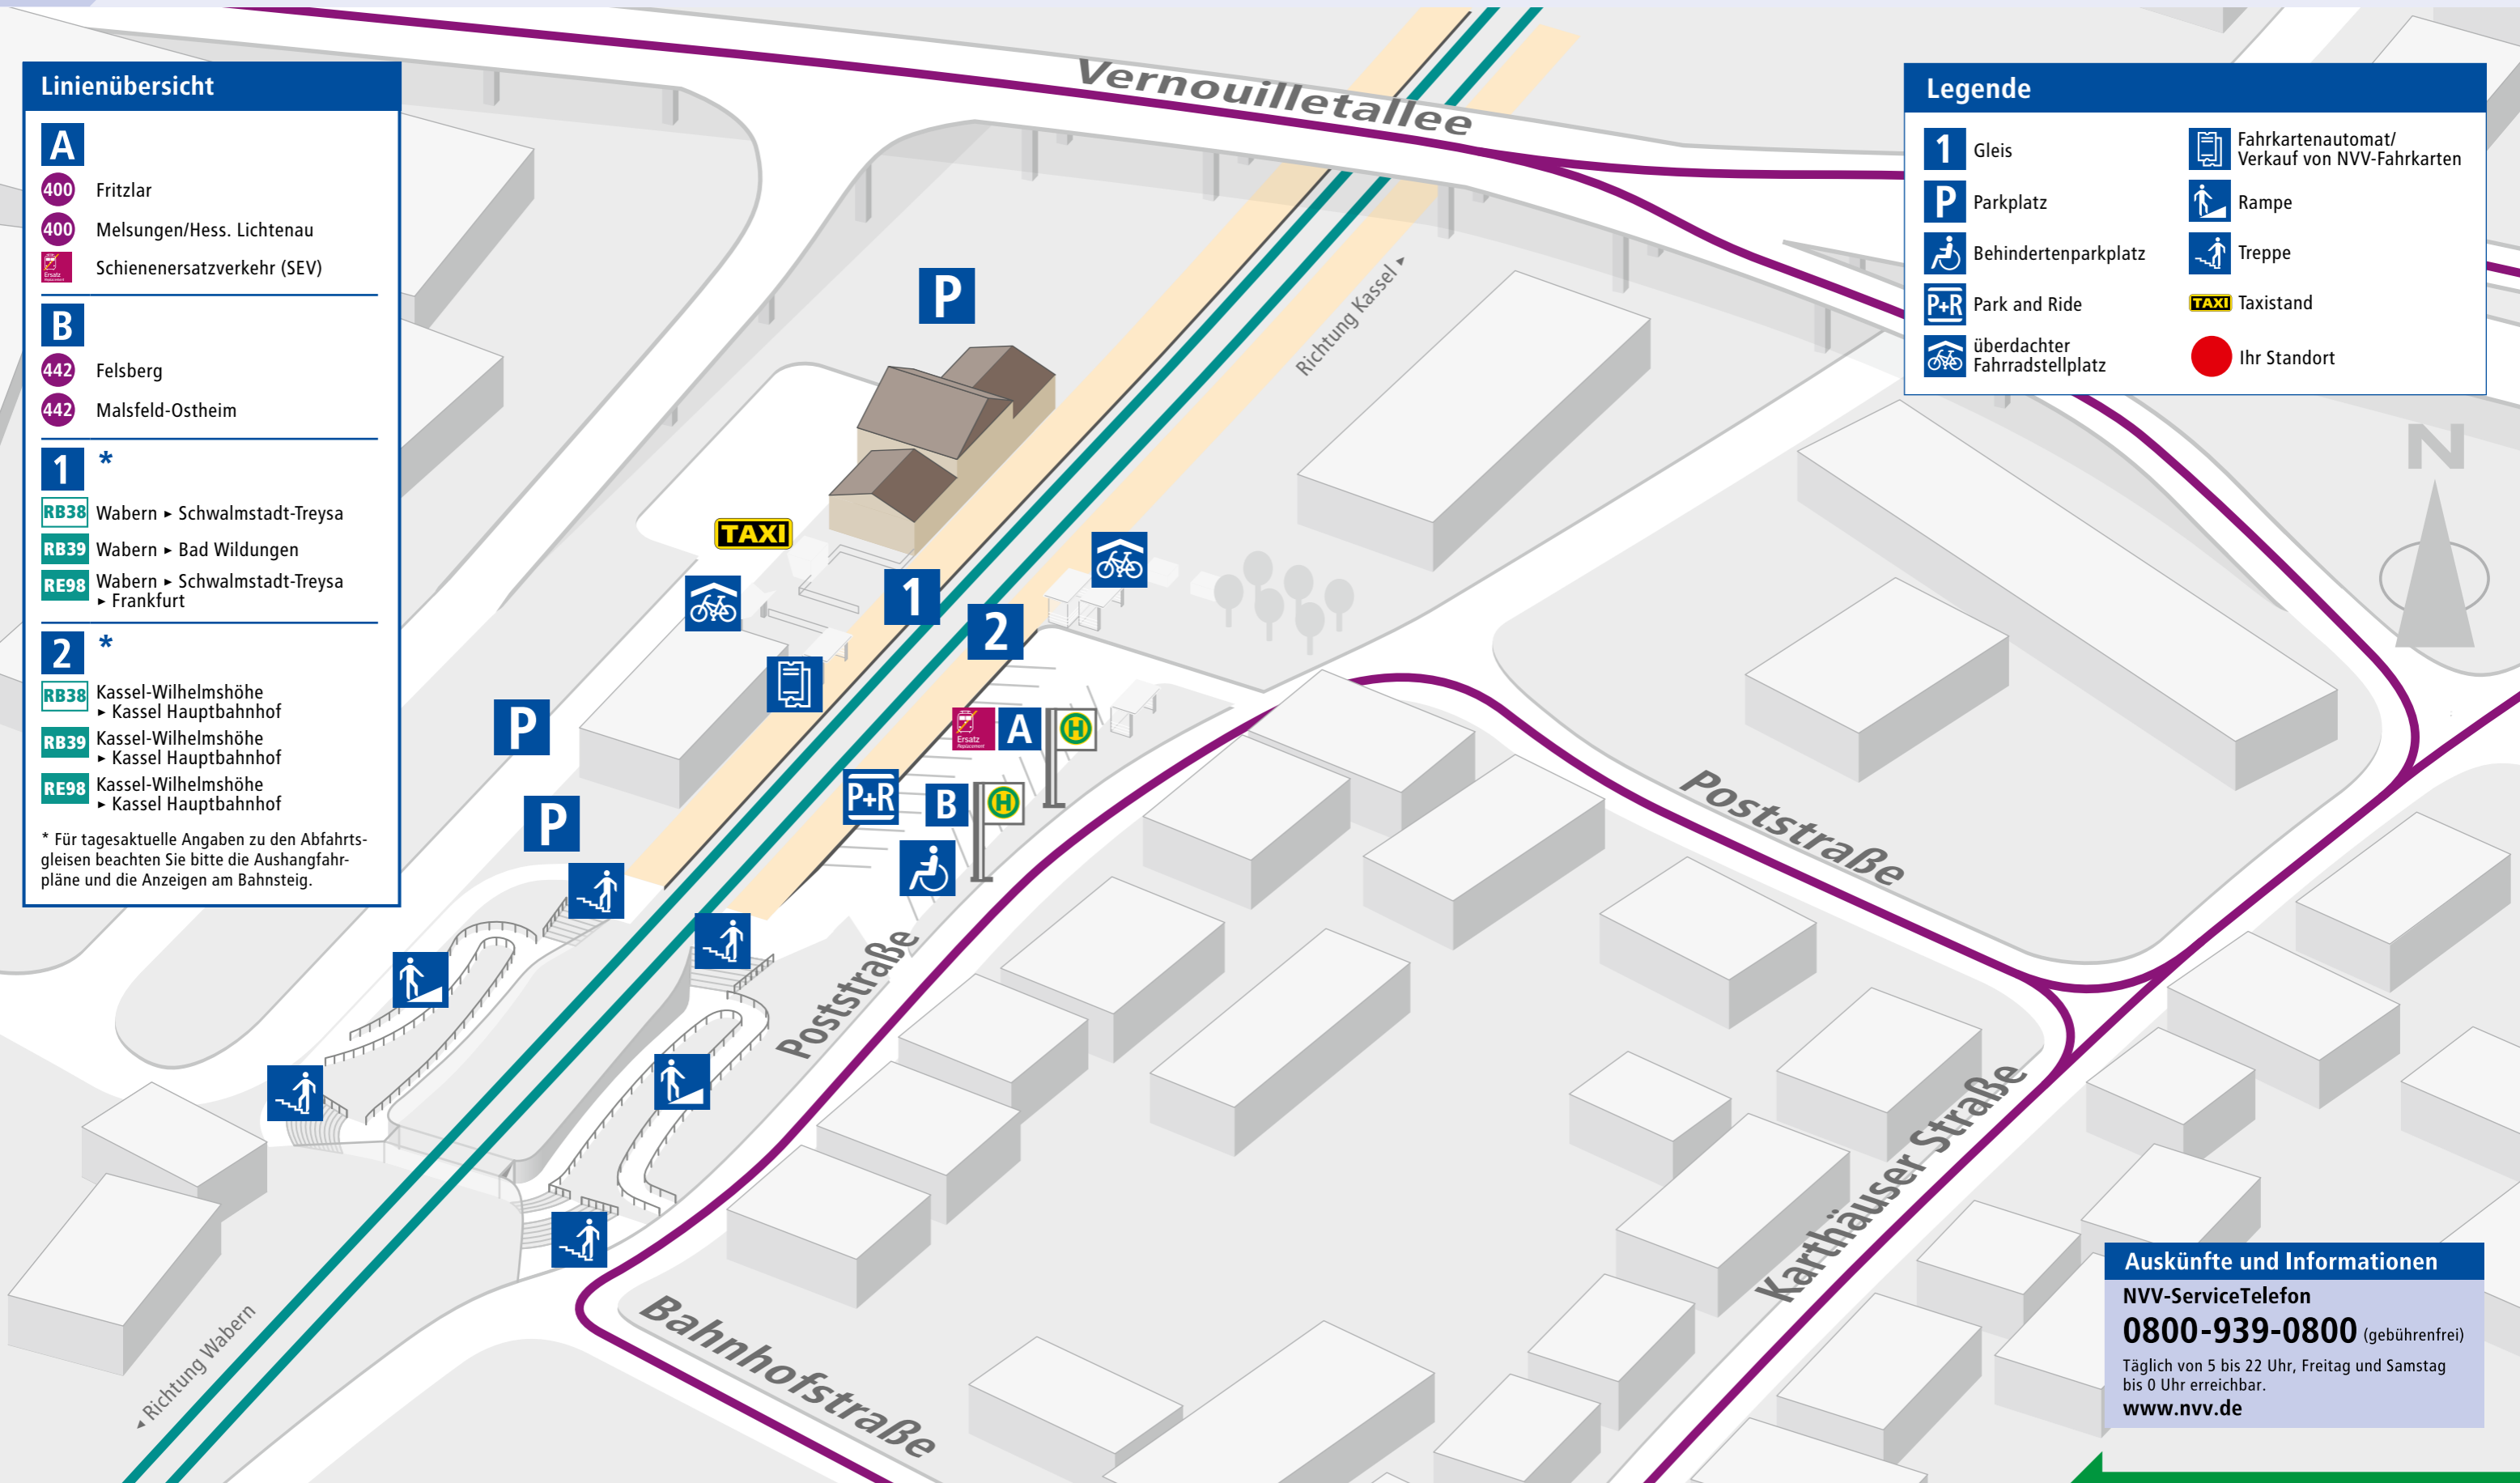

Linienübersicht

- A**
- 400 Fritzlar
- 400 Melsungen/Hess. Lichtenau
- Schienenersatzverkehr (SEV)

- B**
- 442 Felsberg
- 442 Malsfeld-Ostheim

- 1** *
- RB38 Wabern ▶ Schwalmstadt-Treysa
- RB39 Wabern ▶ Bad Wildungen
- RE98 Wabern ▶ Schwalmstadt-Treysa
▶ Frankfurt

- 2** *
- RB38 Kassel-Wilhelmshöhe
▶ Kassel Hauptbahnhof
- RB39 Kassel-Wilhelmshöhe
▶ Kassel Hauptbahnhof
- RE98 Kassel-Wilhelmshöhe
▶ Kassel Hauptbahnhof

* Für tagesaktuelle Angaben zu den Abfahrts-
gleisen beachten Sie bitte die Aushangfahr-
pläne und die Anzeigen am Bahnsteig.

Legende

- 1** Gleis
- Fahrkartenautomat/
Verkauf von NVV-Fahrkarten
- P** Parkplatz
- Rampe
- Behindertenparkplatz
- Treppe
- Park and Ride
- TAXI Taxistand
- überdachter
Fahrradstellplatz
- Ihr Standort