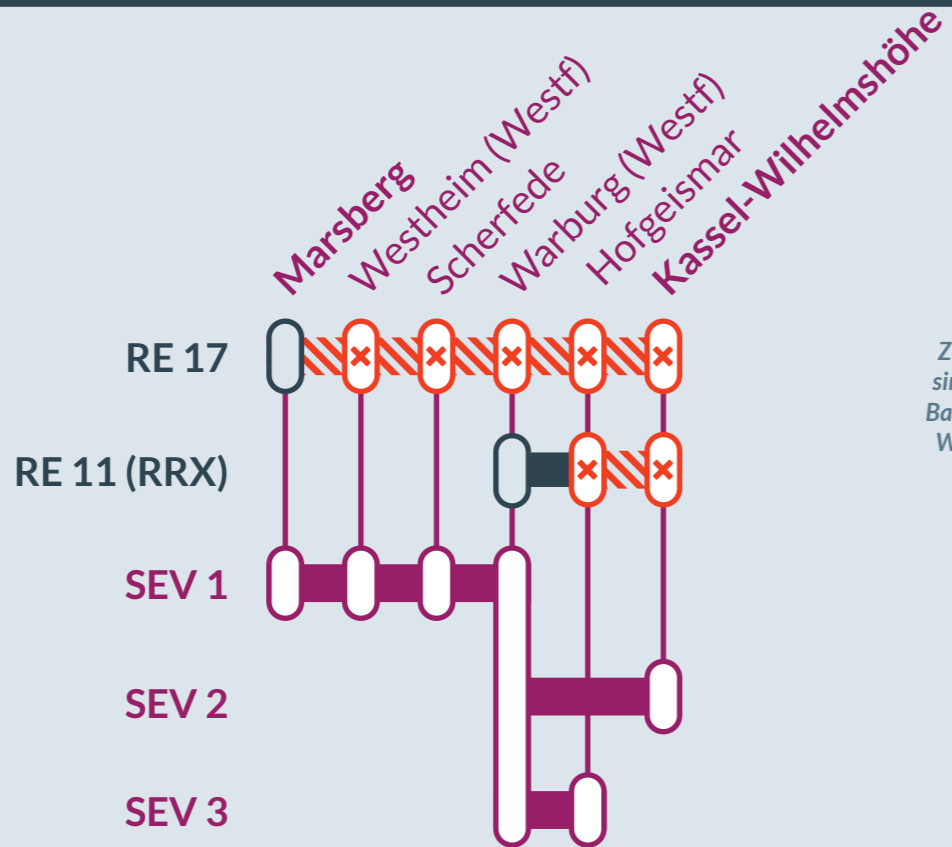

**zusätzlich RB 89:**  
Sperrungen zw. Willebadessen & Warburg am Wochenende 24./25.09., diese ganztägig  
Zusätzliche Sperrung am Mi den 28.09. zw. Paderborn und Soest von 19 Uhr bis 22 Uhr  
Für alle Sperrungen wird auf der betroffenen Strecke ein Ersatzverkehr (SEV) mit Bussen eingerichtet

### Baustellenbedingte Einschränkung:

**RE 11 (RRX)** Düsseldorf Hbf ↔ Kassel-Wilhelmshöhe  
**RE 17** Hagen Hbf ↔ Kassel-Wilhelmshöhe  
**RB 89** Münster (Westf) Hbf ↔ Warburg (Westf)

von  
**Mo, 10.10.2022**  
05:30 Uhr

bis  
**Do, 13.10.2022**  
23:00 Uhr

Streckensperrung zwischen:  
**Willebadessen und Kassel-Wilhelmshöhe (RE 11 (RRX))** (10./13.10.)  
**Altenbeken und Kassel-Wilhelmshöhe (RE 11 (RRX))** (11./12.10.)  
**Marsberg und Kassel-Wilhelmshöhe (RE 17)**  
**Willebadessen und Warburg (Westf) (RB 89)** (10./13.10.)  
**Altenbeken und Warburg (Westf) (RB 89)** (11./12.10.)

**RE 11 (RRX):**  
Ausfall zw. Paderborn  
und Kassel-Wilhelmshöhe  
19:48 & 21:48 Uhr ab  
Paderborn in Fahrtrich-  
tung Kassel und 21:03 ab  
Kassel-Wilhelmshöhe in  
Fahrtrichtung Dortmund

Es wird ein Ersatzverkehr  
(SEV) mit Bussen auf dem  
gesperrtem Streckenab-  
schnitt eingerichtet