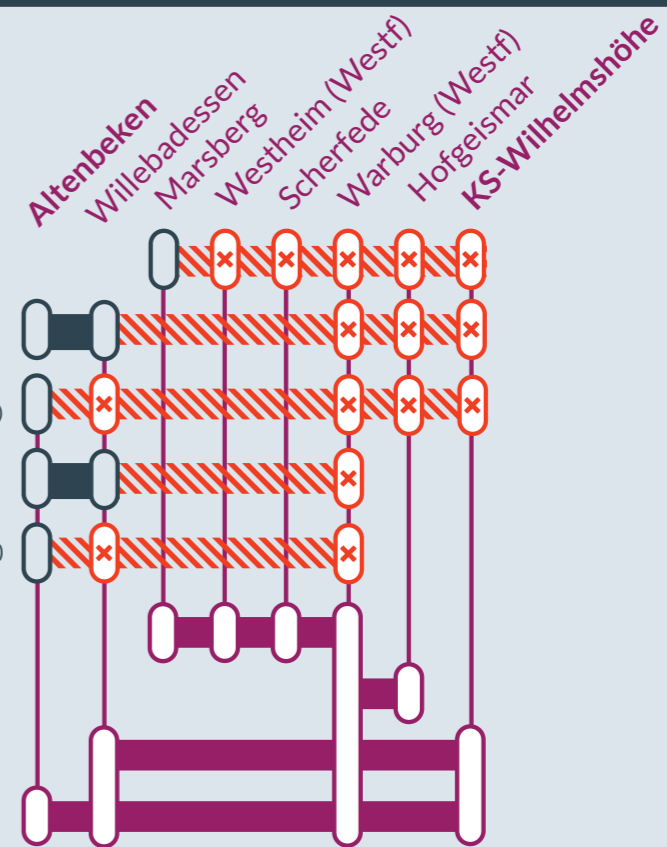

☎ 0202 51562515
(kostenfrei)
📱 www.zuginfo.nrw

zuginfo.nrw ist ein Serviceangebot für Kunden
im Regionalverkehr in Nordrhein-Westfalen.

Ausfall auf der Linie
 Ersatzverkehr mit Bussen (SEV)

Finden Sie Ihren
Ersatzverkehr
und Ihre Reise-
alternativen:

Ersatz
Replacement