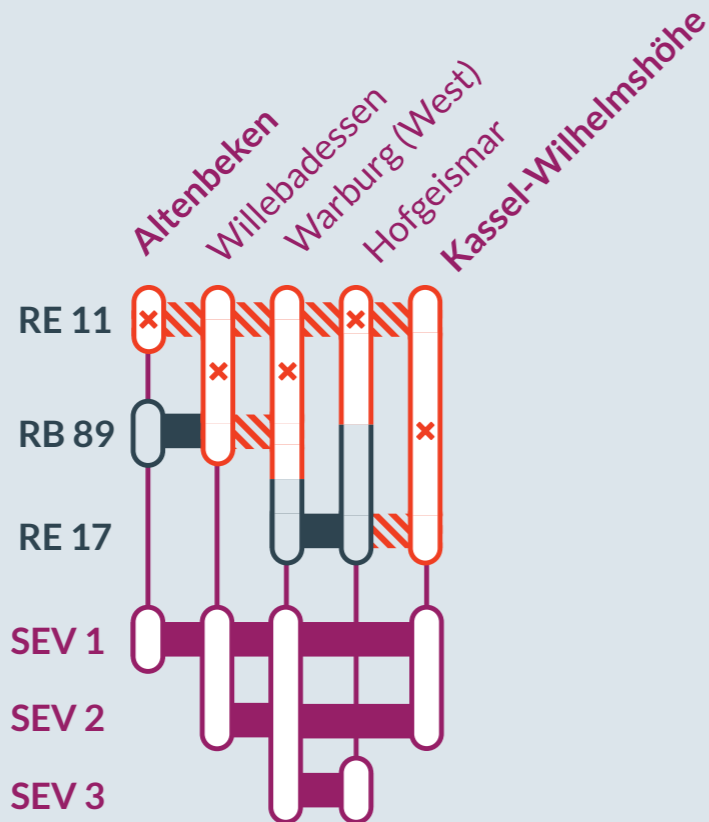

### Baustellenbedingte Einschränkung:

**RE 11 (RRX)** Düsseldorf Hbf ↔ Kassel-Wilhelmshöhe  
**RE 17** Hagen Hbf ↔ Kassel-Wilhelmshöhe

von  
**Mo, 19.09.2022**  
20:30 Uhr

bis  
**Fr, 07.10.2022**  
23:00 Uhr

Streckensperrung zwischen:  
**Hofgeismar** und **Kassel-Wilhelmshöhe (RE 11 (RRX))**  
**Hofgeismar** und **Kassel-Wilhelmshöhe (RE 17)**

Züge von der Linie RT 1 sind ebenfalls von dieser Baumaßnahme betroffen. Weitere Infos unter [nvv.de](http://nvv.de)

**RE 11 (RRX):**  
Sperrungen nächtl. zw. 20:30 Uhr & 23 Uhr  
Ganztägige Sperrungen an den Wochenenden 24./25.09. & 01./02.10.

**RE 17:**  
Sperrungen nur an den Wochenenden 24./25.09. & 01./02.10., diese ganztägig

**zusätzlich RB 89:**  
Sperrungen zw. Willebadessen & Warburg am Wochenende 24./25.09., diese ganztägig  
Zusätzliche Sperrung am Mi den 28.09. zw. Paderborn und Soest von 19 Uhr bis 22 Uhr  
Für alle Sperrungen wird auf der betroffenen Strecke ein Ersatzverkehr (SEV) mit Bussen eingerichtet