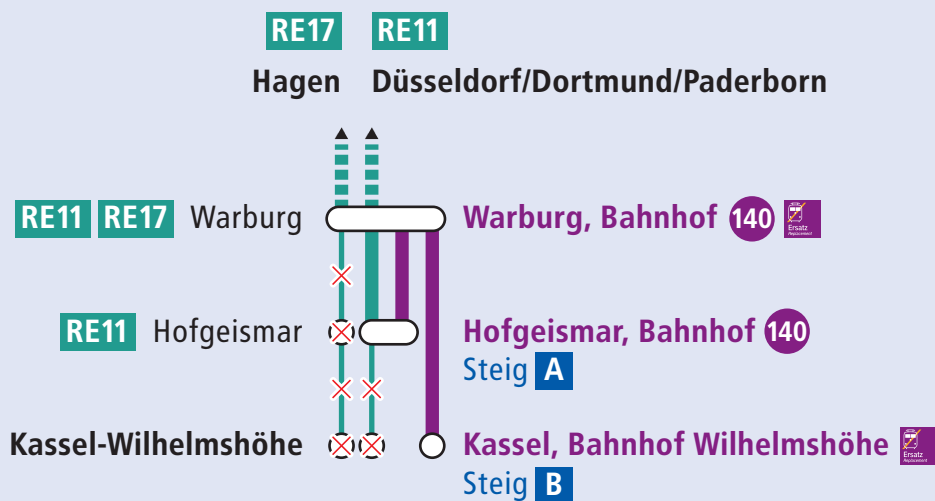

## Einschränkungen im Zugverkehr ab 5. August 2022

- ▶ Streckensperrung (Warburg  $\leftrightarrow$ ) Hofgeismar  $\leftrightarrow$  Kassel
- ▶ Schienenersatzverkehr (SEV)

### BAUPHASE IV: 5. August bis 2. September 2022

- ▶ Freitag, 5. August (abends) bis Freitag, 19. August 2022 (tagsüber),
- ▶ Samstag, 27. August und Sonntag, 28. August 2022,
- ▶ Montag, 29. August bis Donnerstag, 1. September (jeweils nur abends)
- ▶ ab Freitag, 19. August 2022 entfällt die Linie RE17 auch tagsüber zwischen Warburg  $\leftrightarrow$  Hofgeismar

- ▶ Freitag, 19. August (abends) bis Sonntag, 21. August 2022,
- ▶ Montag, 22. August und Samstag, 27. August 2022 (jeweils abends/nachts),
- ▶ Freitag, 2. September (abends/nachts)

Bitte beachten Sie auch die Sonderinformation zu **Ausfällen auf den RegioTramlinien RT1 und RT4** im gleichen Zeitraum auf [nvv.de/baustellen](https://www.nvv.de/baustellen). Auch ab dem 3. September wird es zu weiteren Baumaßnahmen mit Ausfällen und Schienenersatzverkehr (SEV) kommen.

Weiteren Informationen auf [nvv.de/fahrplanauskunft](https://www.nvv.de/fahrplanauskunft), in der **NVV-App** oder am gebührenfreien **NVV-ServiceTelefon unter 0800-939-0800**.  
Gebührenfreie Servicrufnummer, täglich von 5 bis 22 Uhr, freitags und samstags bis 0 Uhr zu erreichen.