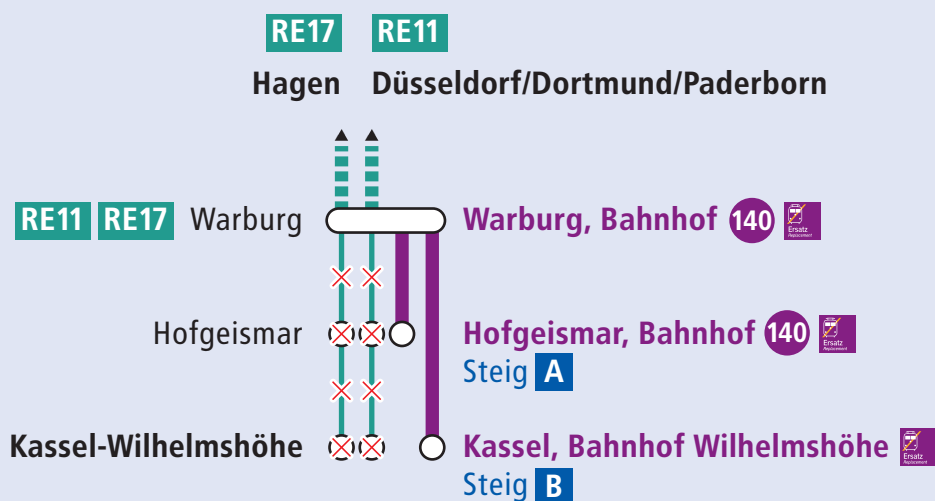

## Einschränkungen im Zugverkehr ab 5. August 2022

- ▶ Streckensperrung (Warburg  $\leftrightarrow$ ) Hofgeismar  $\leftrightarrow$  Kassel
- ▶ Schienenersatzverkehr (SEV)

### BAUPHASE IV: 5. August bis 2. September 2022

- ▶ Freitag, 5. August (abends) bis Freitag, 19. August 2022 (tagsüber),
- ▶ Samstag, 27. August und Sonntag, 28. August 2022,
- ▶ Montag, 29. August bis Donnerstag, 1. September (jeweils nur abends)
- ▶ ab Freitag, 19. August 2022 entfällt die Linie RE17 auch tagsüber zwischen Warburg  $\leftrightarrow$  Hofgeismar

- ▶ Freitag, 19. August (abends) bis Sonntag, 21. August 2022,
- ▶ Montag, 22. August und Samstag, 27. August 2022 (jeweils abends/nachts),
- ▶ Freitag, 2. September (abends/nachts)

Bitte beachten Sie auch die Sonderinformation zu **Ausfällen auf den RegioTramlinien RT1 und RT4** im gleichen Zeitraum auf [nvv.de/baustellen](https://www.nvv.de/baustellen). Auch ab dem 3. September wird es zu weiteren Baumaßnahmen mit Ausfällen und Schienenersatzverkehr (SEV) kommen.

Weiteren Informationen auf [nvv.de/fahrplanauskunft](https://www.nvv.de/fahrplanauskunft), in der **NVV-App** oder am gebührenfreien **NVV-ServiceTelefon unter 0800-939-0800**.  
Gebührenfreie Servicrufnummer, täglich von 5 bis 22 Uhr, freitags und samstags bis 0 Uhr zu erreichen.