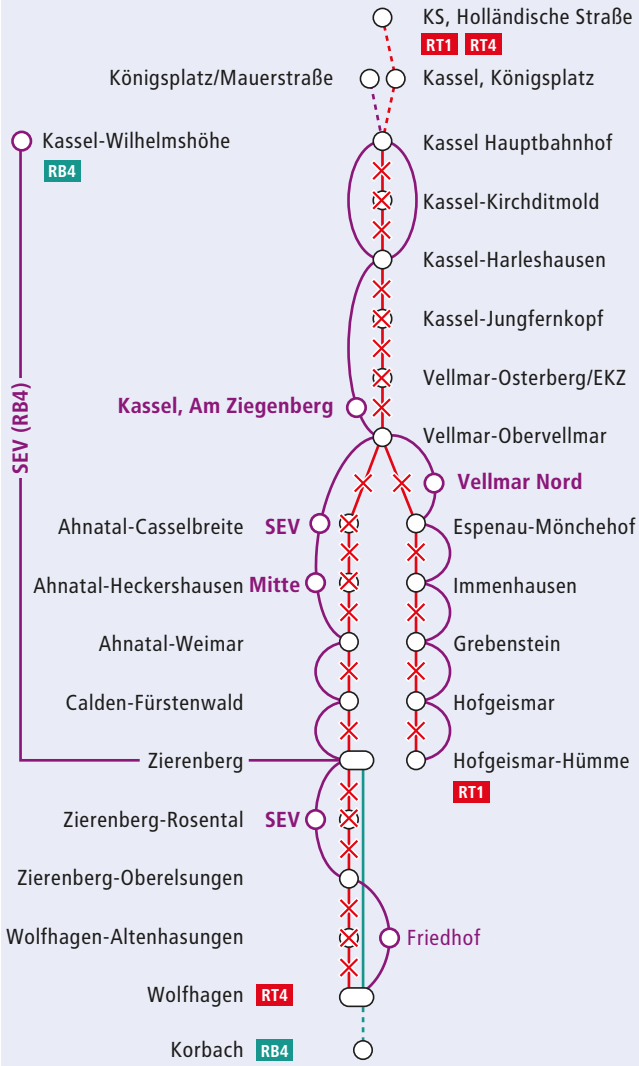

# Zugausfälle und Schienenersatzverkehr (SEV) vom 5. - 27. August 2022 auf den RegioTram-Linien RT1 (Kassel Holländische Straße ◀▶ Hofgeismar-Hümme) und RT4 (Kassel Holländische Straße ◀▶ Wolfhagen) sowie der Regionalbahnlinie RB4 (Kassel ◀▶ Korbach)

► **Freitag, 5. August 2022** (ab ca. 20 Uhr) bis **Freitag, 19. August 2022** (bis ca. 21 Uhr)

Die Züge der **RT1** entfallen zwischen Kassel Hauptbahnhof und Hofgeismar-Hümme und die Züge der **RT4** entfallen zwischen Kassel Hauptbahnhof und Zierenberg bzw. Wolfhagen. Zwischen Kassel Königsplatz / Mauerstraße und Hofgeismar-Hümme bzw. Zierenberg / Wolfhagen fährt ein **Schienenersatzverkehr (SEV)**.

Die Züge der **RB4** entfallen zwischen KS-Wilhelmshöhe und Zierenberg. Auf dem Abschnitt fährt ein **Schienenersatzverkehr (SEV) ohne Zwischenhalt!**

### Zeichenerklärung:

- ✕ gesperrter Streckenabschnitt
- ⊠ nicht angefahrene Station
- SEV-Haltestelle
- Fahrweg Schienenersatzverkehr (SEV) mit Bussen

Bitte Informieren Sie sich in der **Fahrplanauskunft** auf [nvv.de](http://nvv.de) über Ihre Verbindungen und beachten Sie die von den Zügen abweichenden Fahrzeiten und die Haltestellen der **SEV-Busse**.