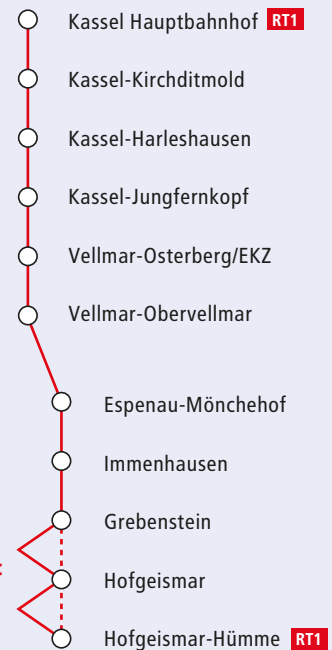

Sonderinformation

NVV-ServiceTelefon:
0800-939-0800
(gebührenfrei)