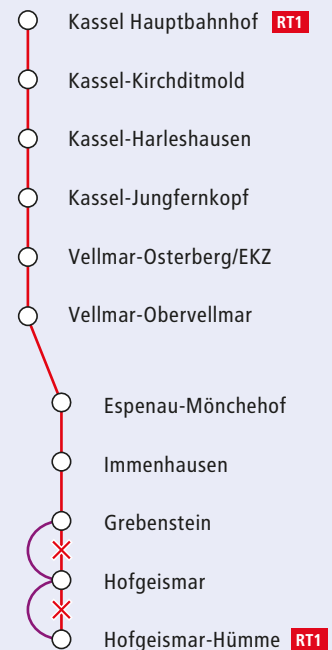

► **Montag, 22. bis Freitag, 26. August 2022** (von Betriebsbeginn bis 8 Uhr)