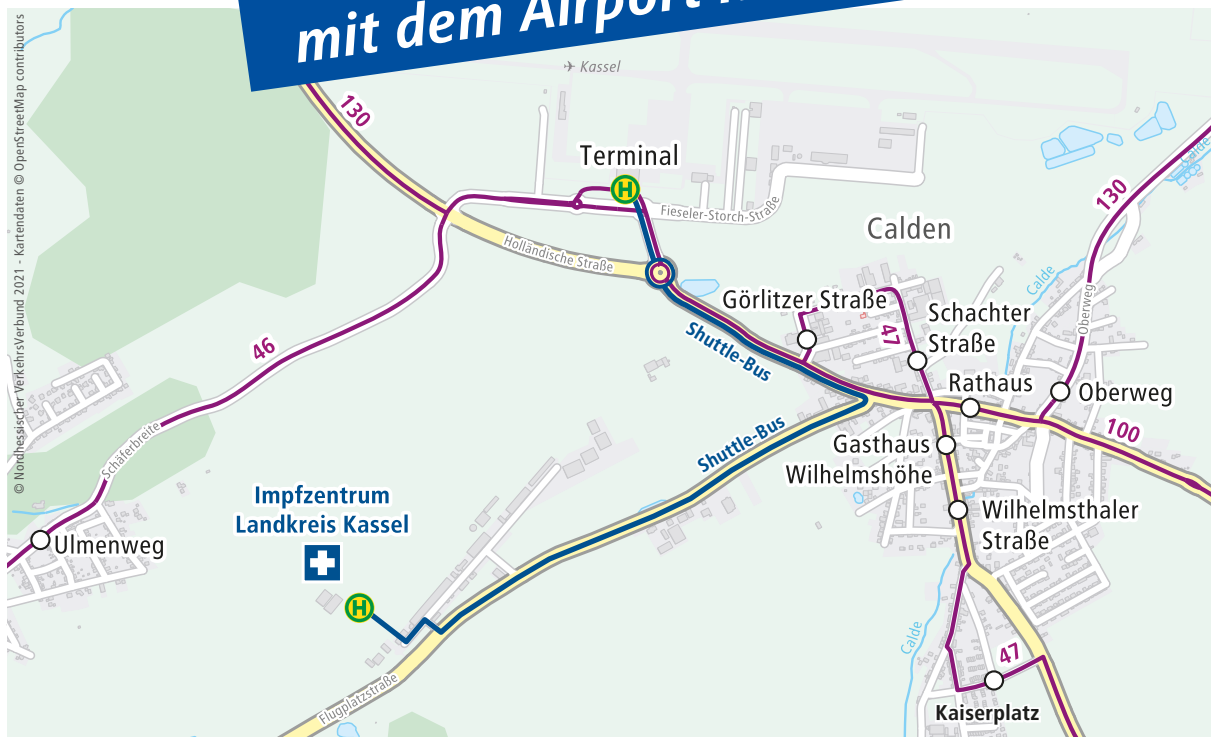

# Erreichbarkeit des Impfzentrums am alten Flugplatz Calden mit dem ÖPNV

Der Shuttle-Bus des Landkreises  
Kassel verbindet das Impfzentrum  
mit dem Airport Kassel

## Anfahrt-Tipps:

### Aus Richtung Norden:

RT1 bis Grebenstein, dann mit dem BUS 130 bis Calden, Flughafen Kassel-Terminal, ab dort Shuttle-Bus bis zum Impfzentrum

### Aus Richtung Westen:

RT4 bis Calden-Fürstenwald, dann mit dem BUS 46 bis Calden, Flughafen Kassel-Terminal, ab dort Shuttle-Bus bis zum Impfzentrum