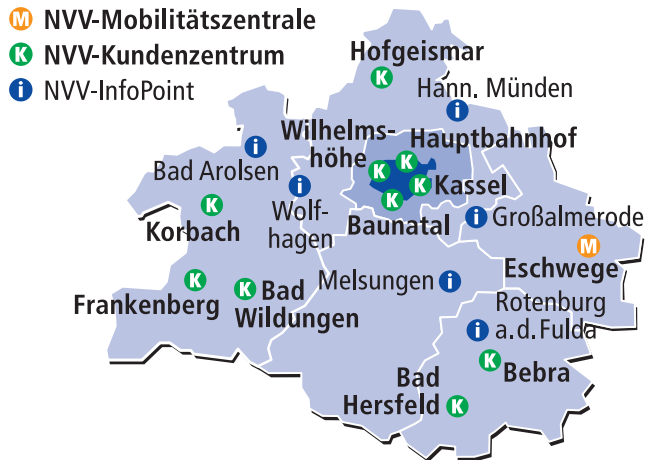

Noch Fragen? Hinweise? Schadensmeldungen?

Unser ServiceTelefon ist für Sie da!
Unter **0800-939-0800** (gebührenfrei) erreichen
Sie uns täglich von 5 bis 22 Uhr; Freitag und
Samstag sogar bis 0 Uhr.

Gerne begrüßen wir Sie auch in unserer
Mobilitätszentrale in Eschwege, in unseren
NVV-Kundenzentren oder **NVV-InfoPoints**
in Ihrer Nähe.

Die Buslinie 260 (Sontra ↔ Nentershausen ↔ Obersuhl) verkehrt zu Schulzeiten bis zur Haltestelle Gerstungen, Gymnasium. Zu anderen Tageszeiten hat die Buslinie 260 am Bahnhof in Wildeck-Obersuhl regelmäßig Anschluss an die Züge von und nach Gerstungen. In Nentershausen hat die Linie 260 zu Schulzeiten Anschlüsse an die Buslinie 315 nach Bebra. Ebenfalls gibt es am Bahnhof Wildeck-Obersuhl von Gerstungen kommende Anschlüsse von und zur Buslinie 330 in Richtung Heringen (Werra) und Friedewald.

Mit dem Regionalzug nach Gerstungen

Mit der RegionalBahn RB6 kommen Sie montags bis freitags stündlich nach Gerstungen, am Wochenende alle 2 Stunden. Von Gerstungen aus haben Sie in Bebra Anschlüsse u. a. in Richtung Rotenburg a. d. Fulda, Bad Hersfeld und Sontra. Hier gilt ebenfalls der Übergangstarif. An den Bahnhöfen in Bebra und Rotenburg a. d. Fulda gibt es abgestimmte Anschlüsse zwischen den Regionalbahnen RB6 bzw. RB5 und den Buslinien in die umliegenden Ortsteile.

Infos zu allen Fahrplänen finden Sie unter www.nvv.de

Preisstufen für Fahrten von und nach Gerstungen

Start – Ziel	Preisstufe
Wildeck-Obersuhl ↔ Gerstungen	1
Wildeck ↔ Gerstungen	2
Herleshausen ↔ Gerstungen	2
Heringen ↔ Gerstungen	3
Ronshausen ↔ Gerstungen	3
Bebra ↔ Gerstungen	4
Friedewald ↔ Gerstungen	4
Nentershausen ↔ Gerstungen	4
Philippsthal ↔ Gerstungen	4
Cornberg ↔ Gerstungen	5
Ludwigsau ↔ Gerstungen	5
Rotenburg a. d. F. ↔ Gerstungen	5
Alheim ↔ Gerstungen	6
Bad Hersfeld ↔ Gerstungen	6
Sontra ↔ Gerstungen	6