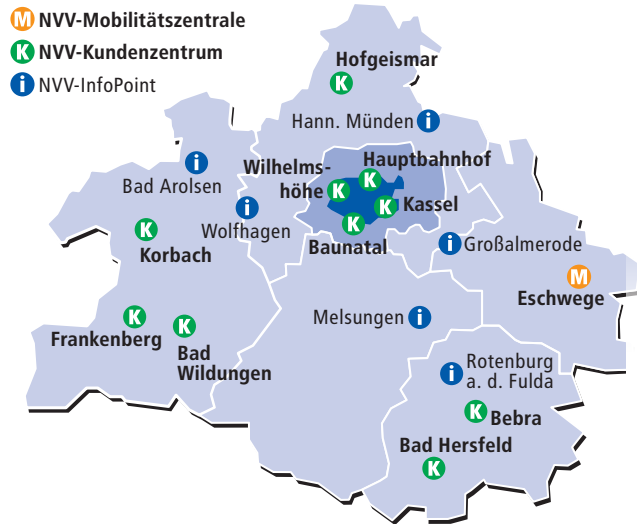

Noch Fragen? Hinweise? Schadensmeldungen?

Unser ServiceTelefon ist für Sie da!

Unter **0800-939-0800** (gebührenfrei) erreichen Sie uns täglich von 5 bis 22 Uhr; Freitag und Samstag sogar bis 0 Uhr.

Gerne begrüßen wir Sie auch in der **NVV-Mobilitätszentrale in Eschwege**, in unseren **NVV-Kundenzentren** oder **NVV-InfoPoints** in Ihrer Nähe.

Die Buslinie 260 (Sontra ↔ Nentershausen ↔ Obersuhl) verkehrt zu Schulzeiten bis zur Haltestelle Gerstungen, Gymnasium. Zu anderen Tageszeiten hat die Buslinie 260 am Bahnhof in Wildeck-Obersuhl regelmäßig Anschluss an die Züge von und nach Gerstungen. In Nentershausen hat die Linie 260 zu Schulzeiten Anschlüsse an die Buslinie 315 nach Bebra. Ebenfalls gibt es am Bahnhof Wildeck-Obersuhl von Gerstungen kommend Anschlüsse von und zur Buslinie 330 in Richtung Heringen (Werra) und Friedewald.

Mit dem Regionalzug nach Gerstungen

Mit der RegionalBahn RB6 kommen Sie montags bis freitags stündlich nach Gerstungen, am Wochenende alle 2 Stunden. Von Gerstungen aus haben Sie in Bebra Anschlüsse u. a. in Richtung Rotenburg a. d. Fulda, Bad Hersfeld und Sontra. Hier gilt ebenfalls der Übergangstarif. An den Bahnhöfen in Bebra und Rotenburg a. d. Fulda gibt es abgestimmte Anschlüsse zwischen den Regionalbahnen RB6 bzw. RB5 und den Buslinien in die umliegenden Ortsteile.

Infos zu allen Fahrplänen finden Sie unter www.nvv.de

Preisstufen für Fahrten von und nach Gerstungen

Start – Ziel	Preisstufe
Wildeck-Obersuhl ↔ Gerstungen	1
Wildeck ↔ Gerstungen	2
Herleshausen ↔ Gerstungen	2
Heringen ↔ Gerstungen	3
Ronshausen ↔ Gerstungen	3
Bebra ↔ Gerstungen	4
Friedewald ↔ Gerstungen	4
Nentershausen ↔ Gerstungen	4
Philippsthal ↔ Gerstungen	4
Cornberg ↔ Gerstungen	5
Ludwigsau ↔ Gerstungen	5
Rotenburg a. d. F. ↔ Gerstungen	5
Alheim ↔ Gerstungen	6
Bad Hersfeld ↔ Gerstungen	6
Sontra ↔ Gerstungen	6