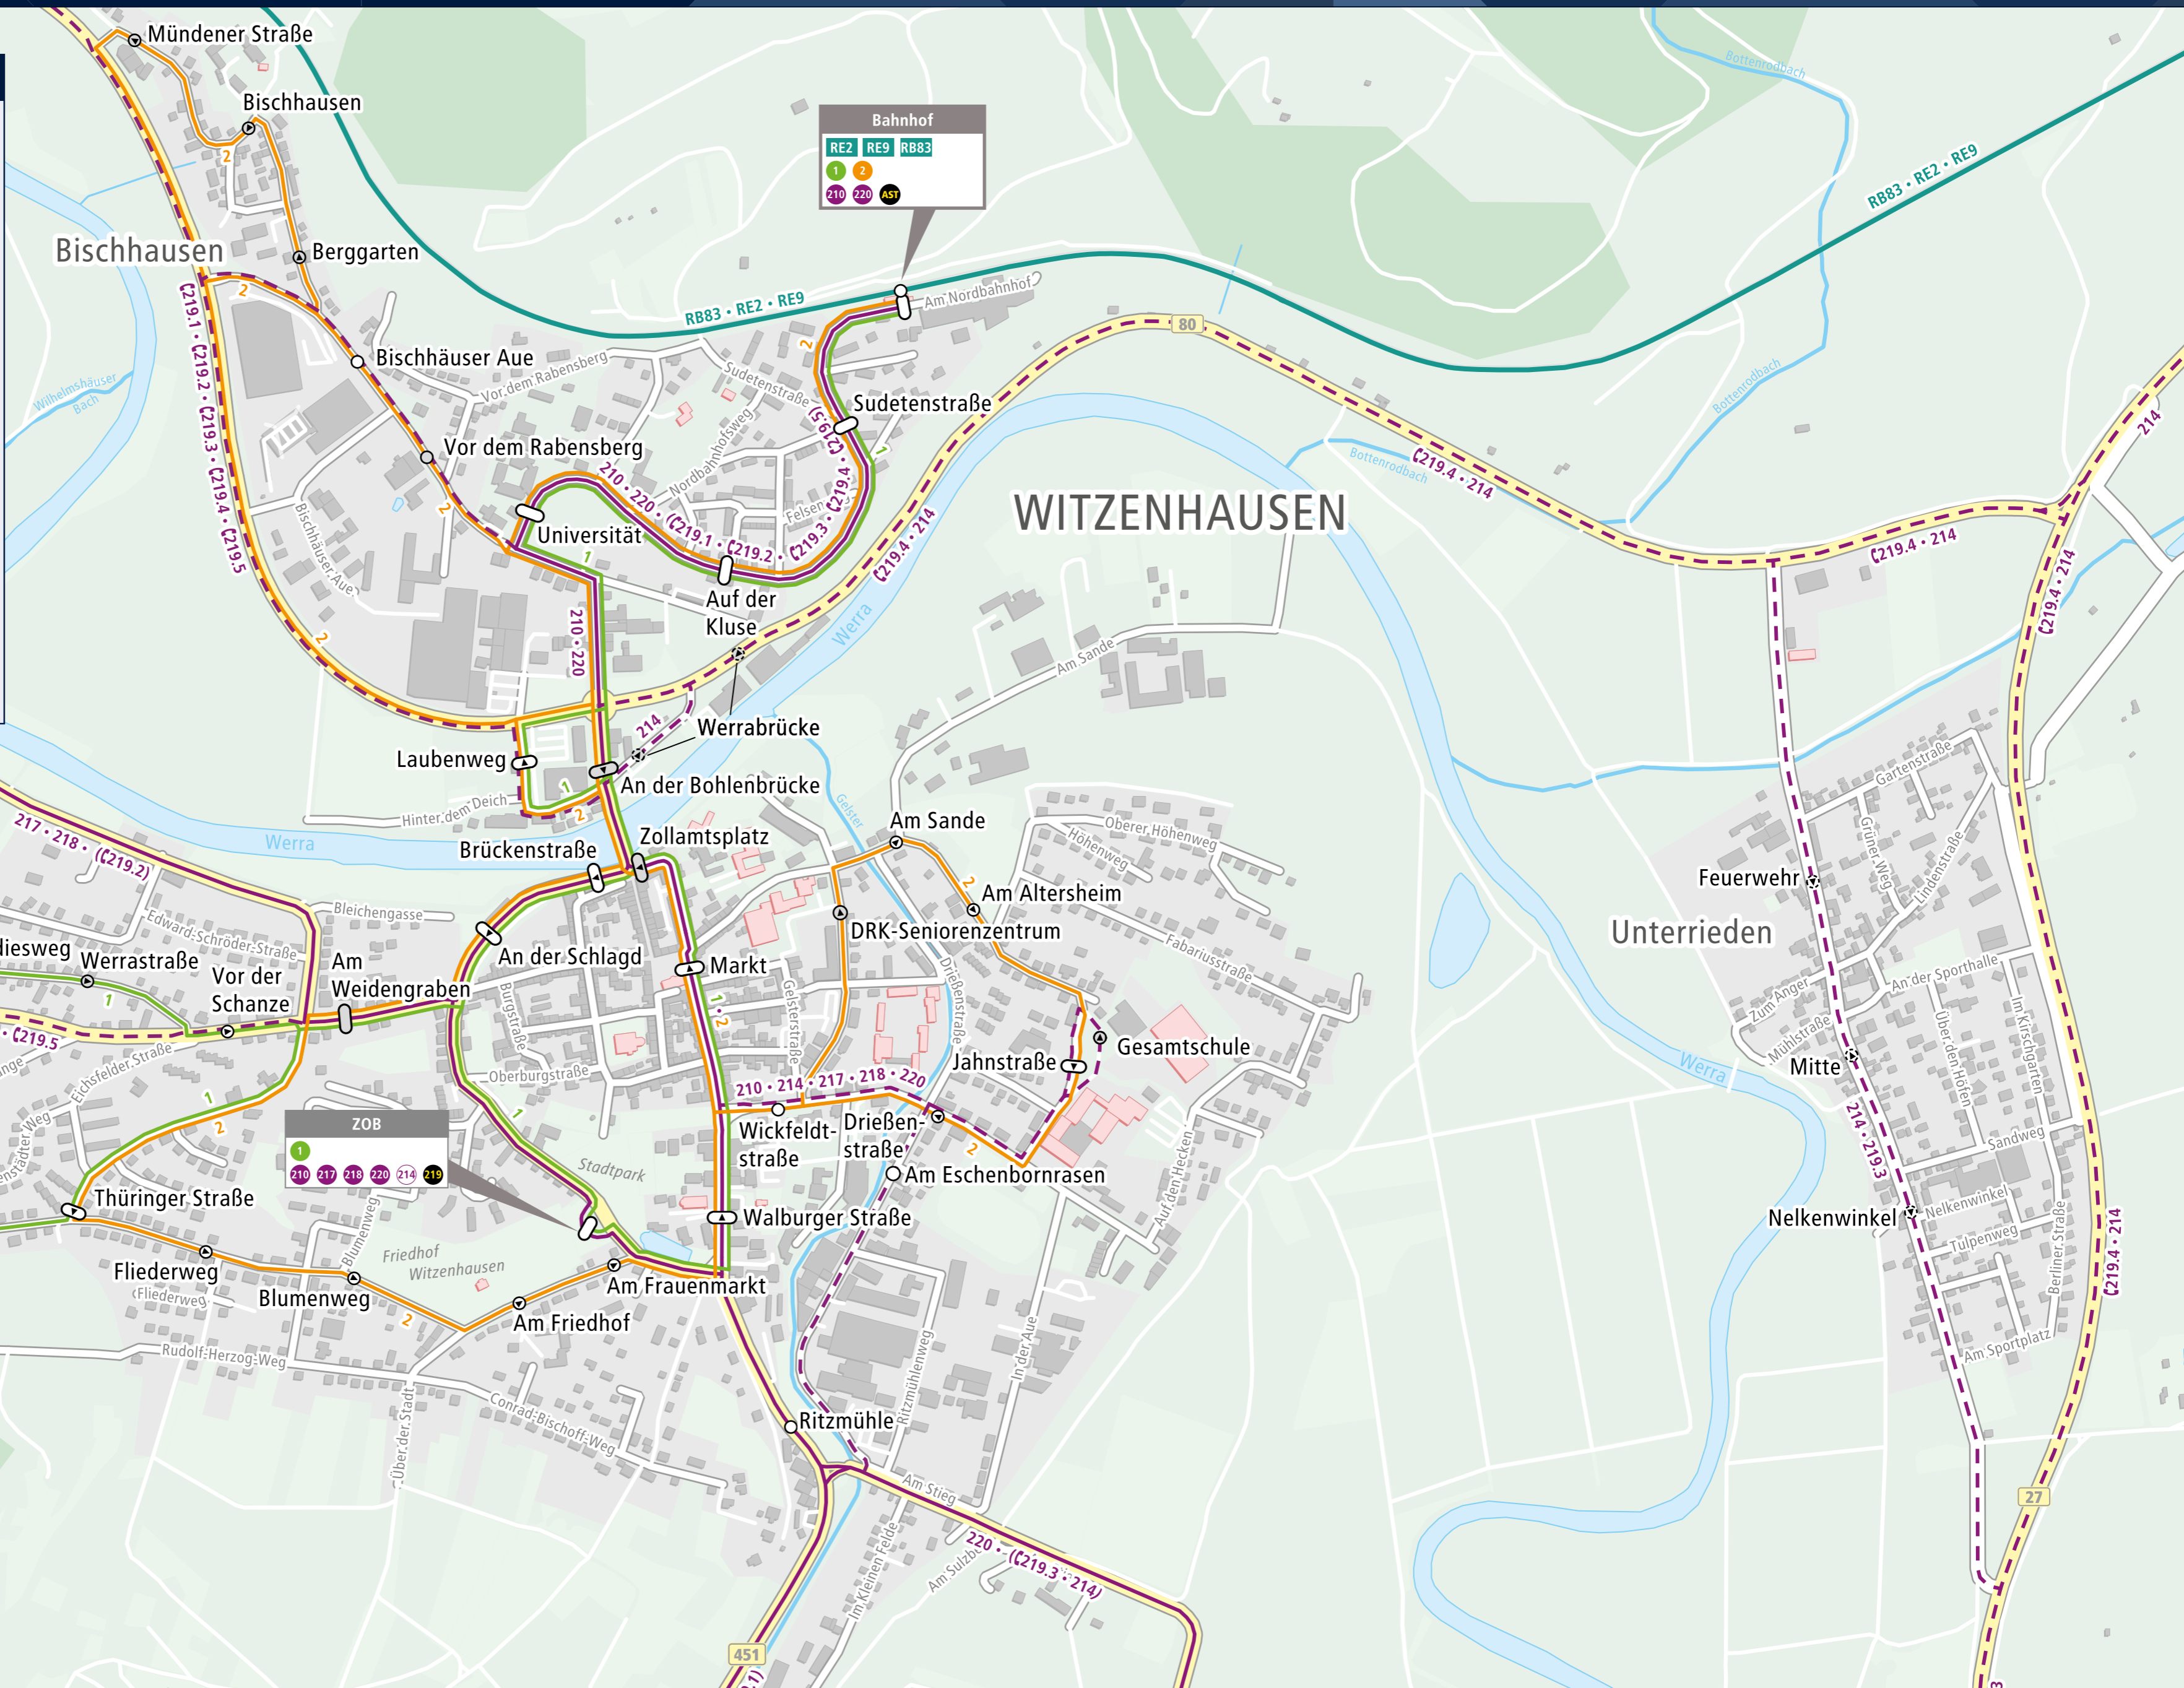

Legende | Legend

- StadtBuslinie 1 mit Endhaltestelle
- StadtBuslinie 2 mit Endhaltestelle
- Haltestelle mehrerer Linien
- Haltestelle noch nicht barrierefrei
- Richtungshaltestelle mehrerer Linien
- RegionalExpress / RegionalBahn (RE/RB) mit (End-)Station
- Bus mit Endhaltestelle
- Bus einzelnen Fahrten mit Endhaltestelle
- Bahnhof

WITZENHAUSEN Stadt / Gemeinde
 Bischhausen Ortsteil

0 200 400 600m
 1 : 7.000

© Nordhessischer Verkehrsverbund 2025 - Kartendaten © OpenStreetMap contributors
 Redaktionsschluss: 30.10.2024, Änderungen vorbehalten.
 Für Druckfehler und Irrtümer keine Haftung.

Auskünfte und Informationen

Any questions?
0800-939-0800

NVV-ServiceTelefon (gebührenfrei)
 Täglich von 5 bis 22 Uhr, Freitag
 und Samstag bis 0 Uhr erreichbar.

NVV-ServicePhone (free call)
 Available daily from 5 am to 10 pm,
 on Fridays and Saturdays until midnight.