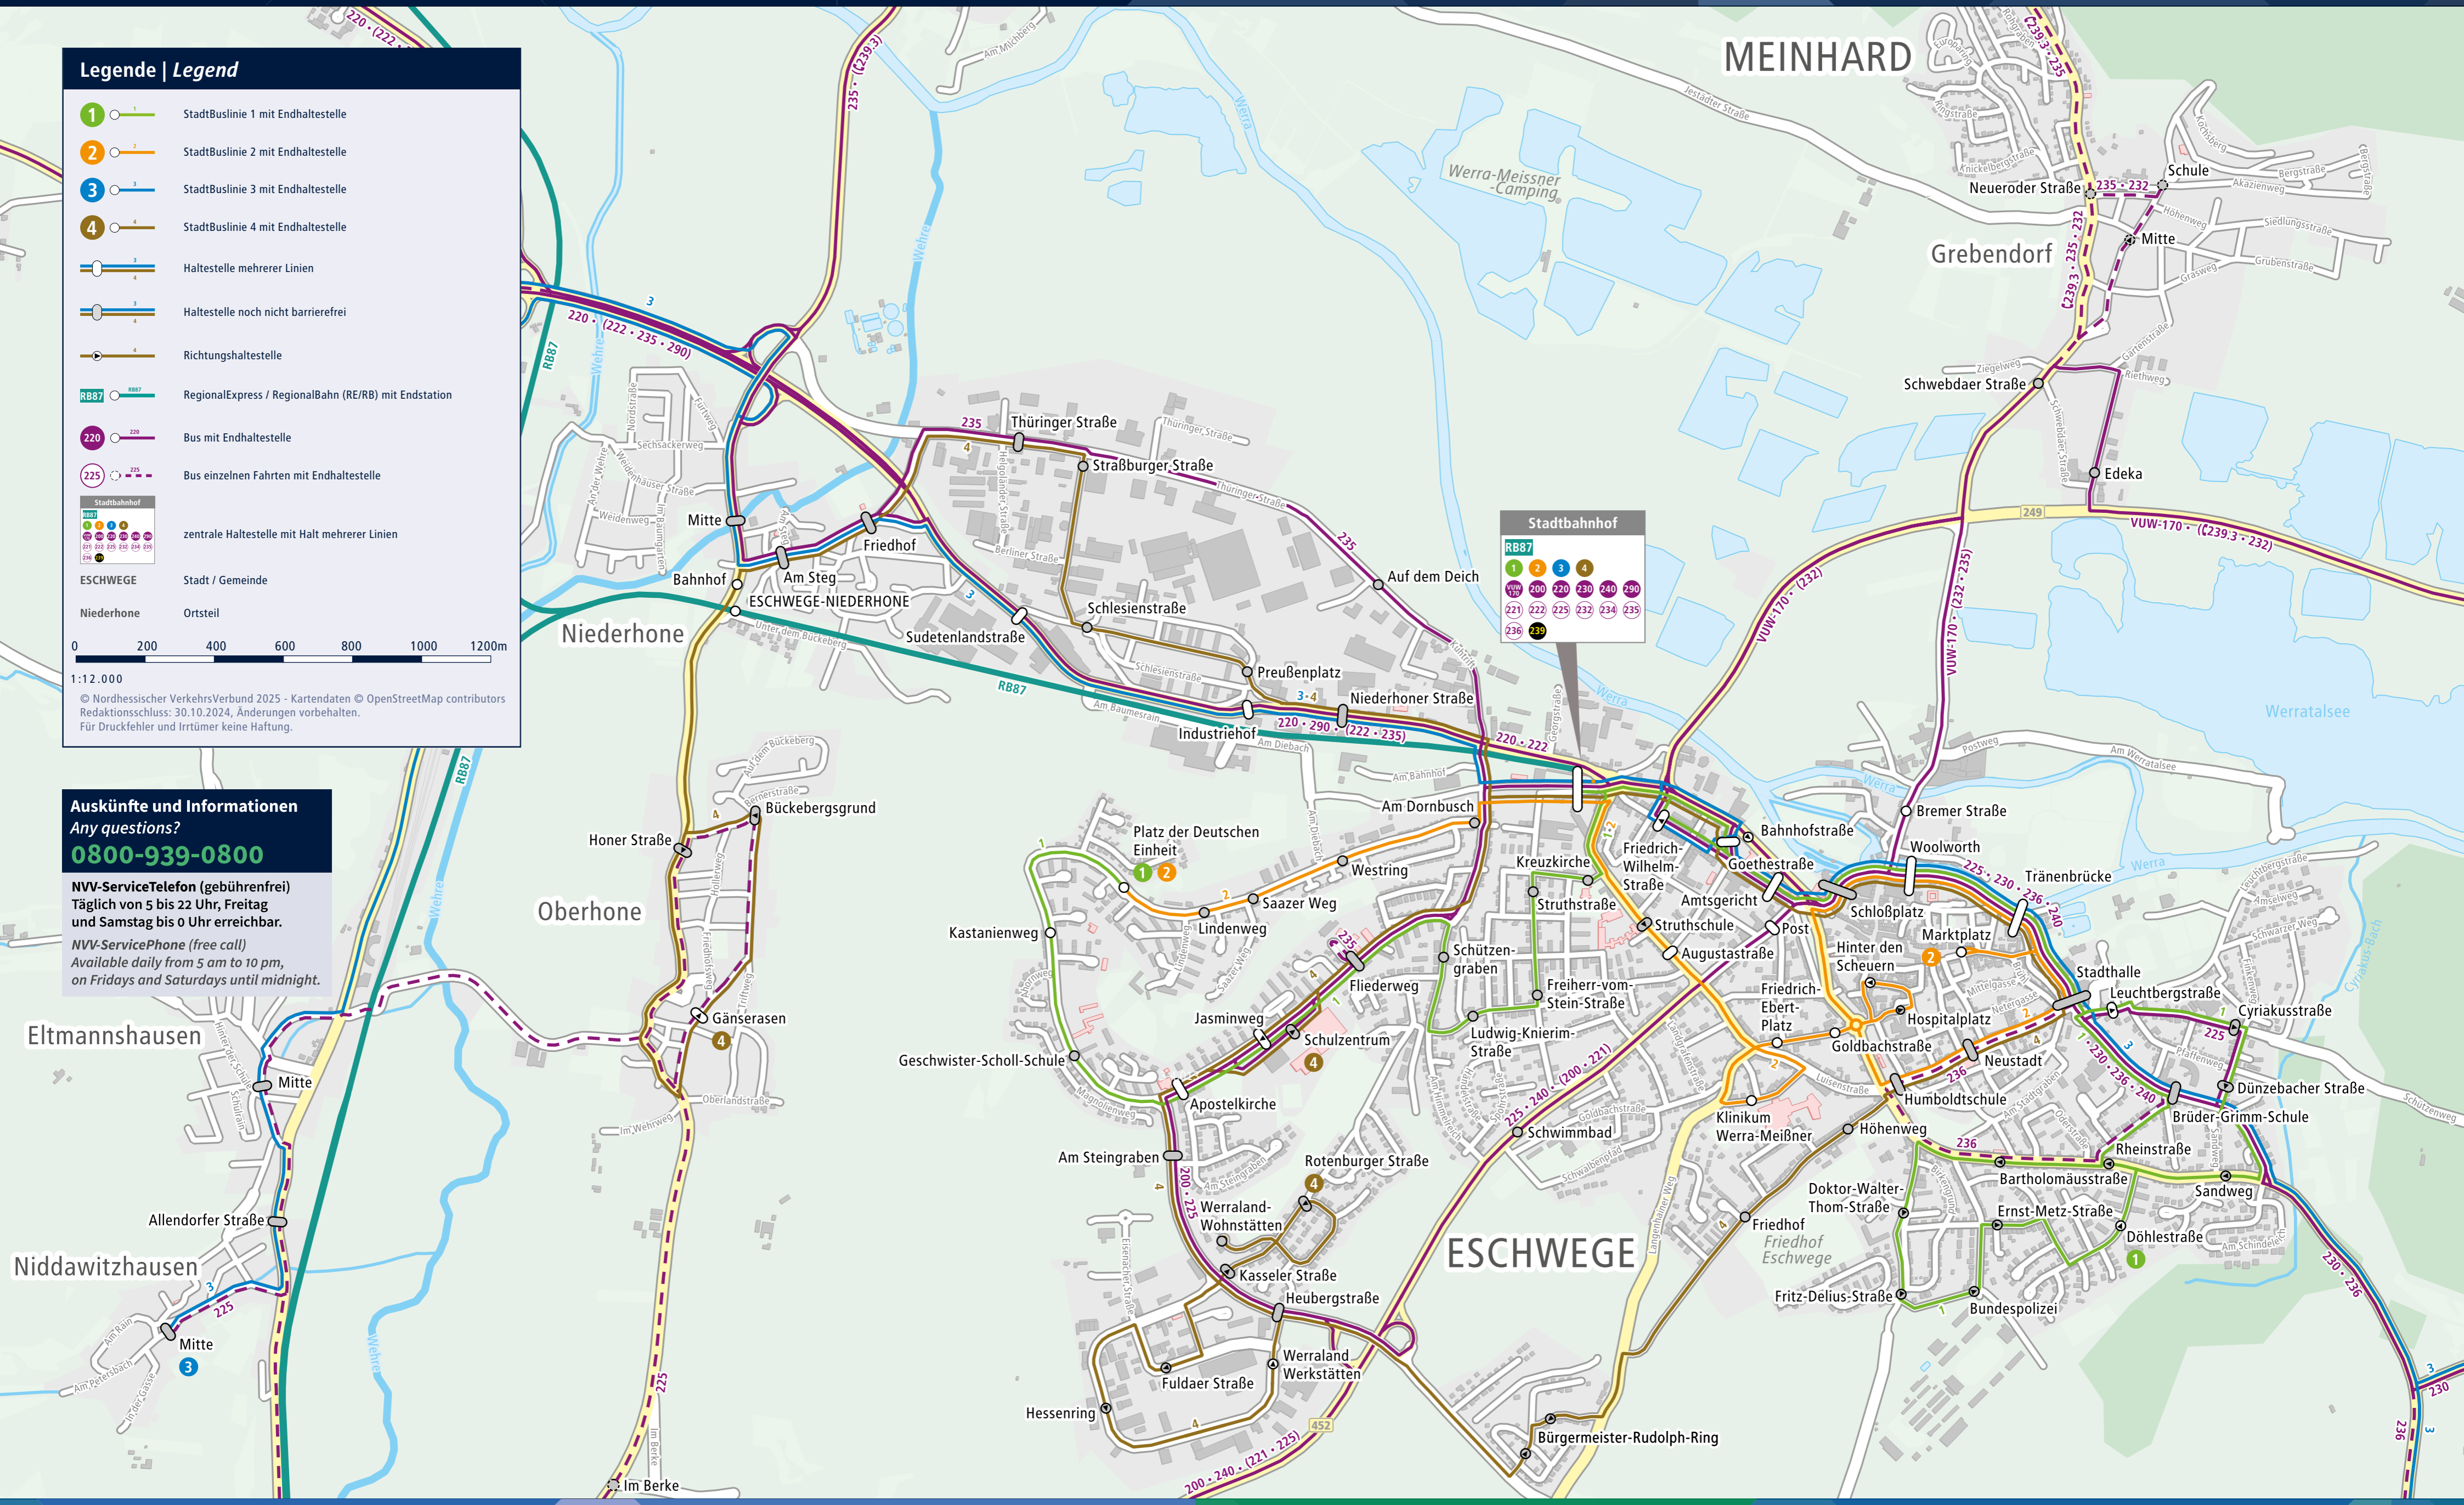

Legende | Legend

- 1 StadtBuslinie 1 mit Endhaltestelle
- 2 StadtBuslinie 2 mit Endhaltestelle
- 3 StadtBuslinie 3 mit Endhaltestelle
- 4 StadtBuslinie 4 mit Endhaltestelle
- Haltestelle mehrerer Linien
- Haltestelle noch nicht barrierefrei
- Richtungshaltestelle
- RegionalExpress / Regionalbahn (RE/RB) mit Endstation
- Bus mit Endhaltestelle
- Bus einzelnen Fahrten mit Endhaltestelle
- zentrale Haltestelle mit Halt mehrerer Linien
- ESCHWEGE Stadt / Gemeinde
- Niederhone Ortsteil

0 200 400 600 800 1000 1200m

1:12.000

© Nordhessischer VerkehrsVerbund 2025 - Kartendaten © OpenStreetMap contributors
Redaktionsschluss: 30.10.2024, Änderungen vorbehalten.
Für Druckfehler und Irrtümer keine Haftung.

Auskünfte und Informationen

Any questions?
0800-939-0800

NVV-ServiceTelefon (gebührenfrei)
Täglich von 5 bis 22 Uhr, Freitag und Samstag bis 0 Uhr erreichbar.

NVV-ServicePhone (free call)
Available daily from 5 am to 10 pm, on Fridays and Saturdays until midnight.

Stadtbahnhof

RB87

1 2 3 4

VUV 200 220 230 240 290

221 222 225 232 234 235

236 239