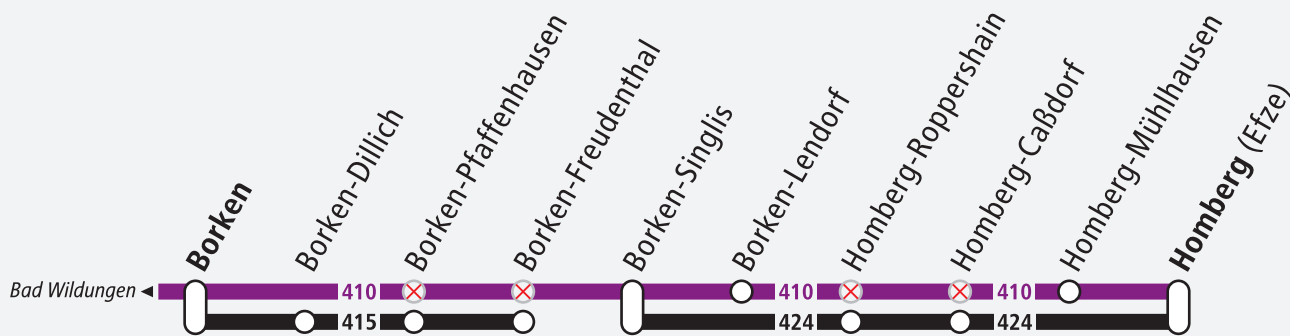

## Baustellenbedingte Umleitungen

Detour due to construction

Mo 13.07. – So 02.08.2026  
Mon Sun

410

415

424

Borken ◀▶ Homberg (Efze)

### Legende

- Buslinie mit Haltestelle
- entfallender Halt
- AST-Linie mit Haltestelle

Aufgrund einer Baumaßnahme werden die Busse der Linie **410** umgeleitet und auf Teilstrecken durch die AST-Linien **415** und **424** ersetzt.

Ihr AST buchen Sie über **NVV Mobil-App** oder beim **NVV-ServiceTelefon** unter **0800-939-0800**. Dort erhalten Sie auch aktuelle Fahrplaninformationen.

**Geänderte Linienwege und Fahrpläne beachten!**

Please note the changed routes and schedules!

Auskünfte und Informationen  
Any questions?

0800-939-0800

[nvv.de/stoerungen](https://nvv.de/stoerungen)

NVV Mobil (App Store / Google Play)

FrölichLinie