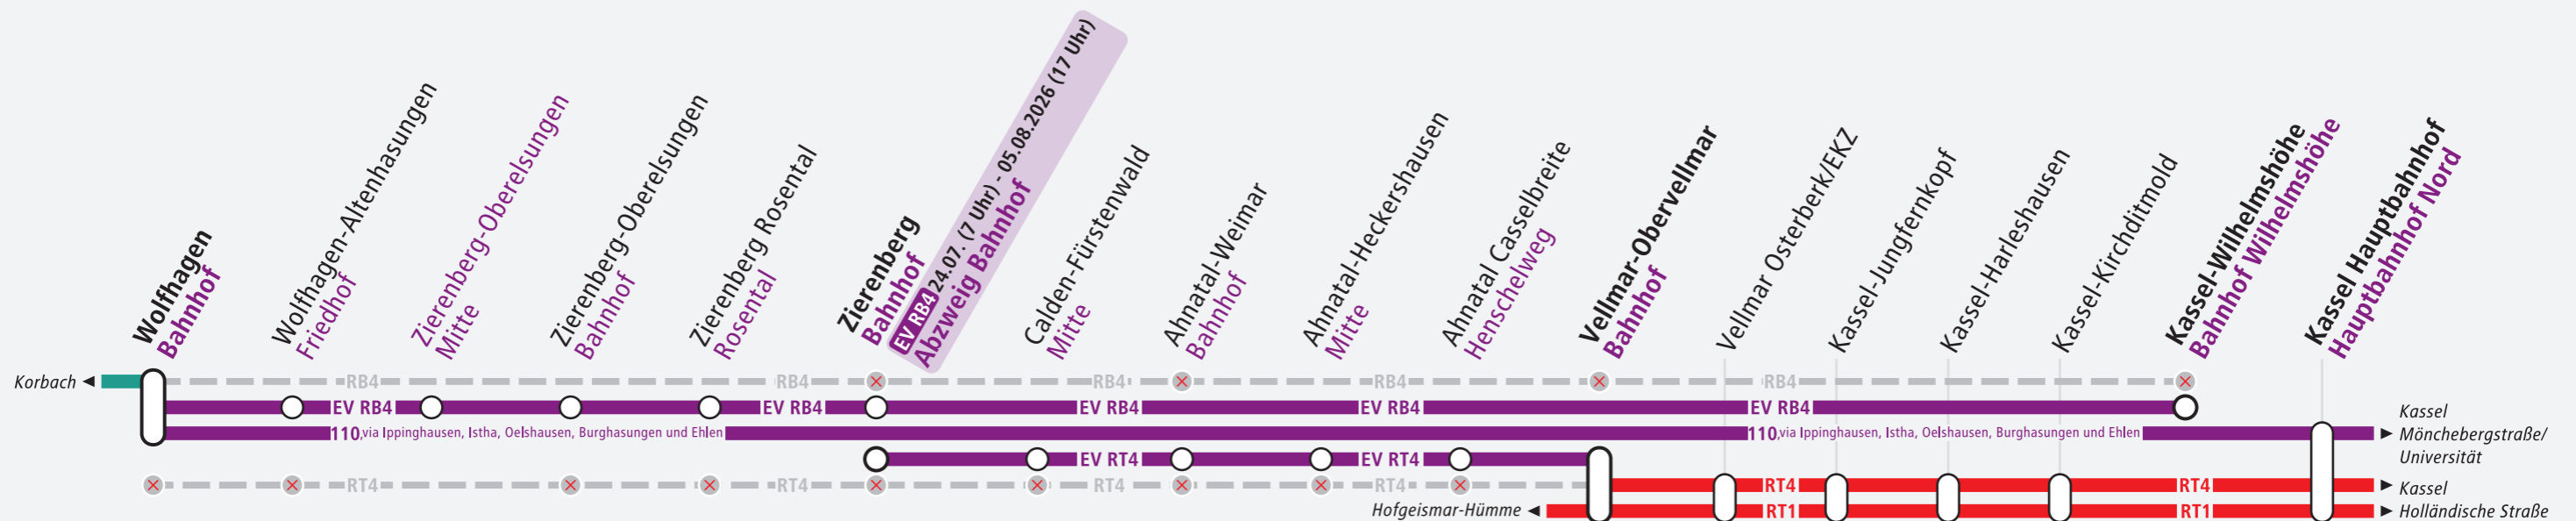

Busse statt Bahnen: Ersatzverkehr

Buses instead of trains: Replacement buses

Mo **29.06.** – Sa **08.08.2026**
 Mon – Sat

RB4 **RT4**

Wolfhagen ◄► **Zierenberg** ◄► **Vellmar-Obervellmar** ◄► **Kassel**

Nutzen Sie die Ersatzbusse
 Use the replacement buses

Auskünfte und Informationen
 Any questions?

☎ 0800-939-0800 | 🌐 nvv.de/stoerungen | 📱 NVV Mobil (App Store/Google Play)