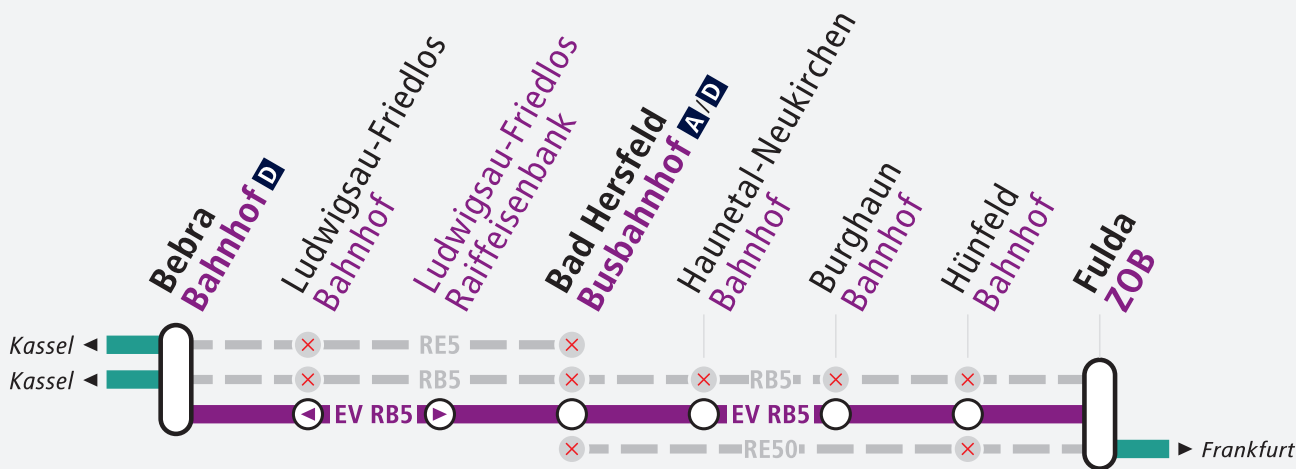

## Busse statt Züge

Buses instead of trains

Fr 26.06. 12 Uhr – Fr 10.07.2026 6 Uhr  
Fri 12 PM – Fri 6 AM

### RE5 RB5 RE50

Bebra ◄► Bad Hersfeld ◄► Fulda

Aufgrund einer Baumaßnahme entfallen die Züge der Linien **RE5**, **RE50** und **RB5** zwischen Bebra und Bad Hersfeld und Fulda. Die Busse des Ersatzverkehrs fahren alle 30-60 Minuten. Fahrpläne finden Sie in der NVV-App.