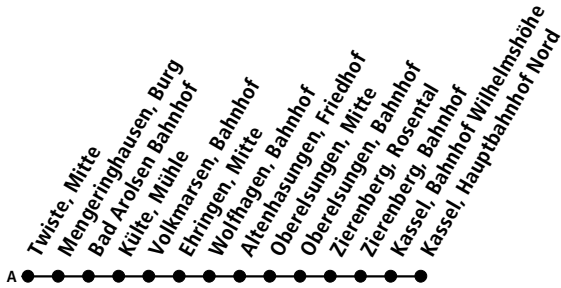

EV RB4

Korbach, Hauptbahnhof
Richtung Kassel

Uhr	Montag - Freitag	Samstag	Sonn- und Feiertag	Uhr
24		07		24

gültig 28.06.26 bis 08.08.26

NVV-ServiceTelefon
0800-939-0800

Gebührenfreie Servicrufnummer täglich von 5.00 Uhr bis 22.00 Uhr
Freitag und Samstag bis 24.00 Uhr zu erreichen!

EV RB4

Twiste, Mitte
Richtung Kassel

Uhr	Montag - Freitag	Samstag	Sonn- und Feiertag	Uhr
24		17		24

gültig 28.06.26 bis 08.08.26

NVV-ServiceTelefon
0800-939-0800

Gebührenfreie Servicrufnummer täglich von 5.00 Uhr bis 22.00 Uhr
Freitag und Samstag bis 24.00 Uhr zu erreichen!