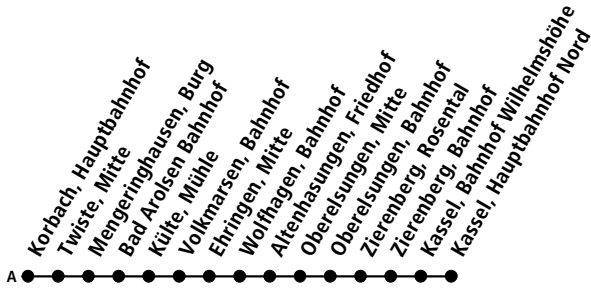

EV RB4

Korbach, Hauptbahnhof
Richtung Kassel

Uhr	Montag - Freitag	Samstag	Sonn- und Feiertag	Uhr
24		07		24

gültig 28.06.26 bis 08.08.26

NVV-ServiceTelefon
0800-939-0800

Gebührenfreie Servicrufnummer täglich von 5.00 Uhr bis 22.00 Uhr
Freitag und Samstag bis 24.00 Uhr zu erreichen!

EV RB4

Twiste, Mitte
Richtung Kassel

Uhr	Montag - Freitag	Samstag	Sonn- und Feiertag	Uhr
24		17		24

gültig 28.06.26 bis 08.08.26

NVV-ServiceTelefon
0800-939-0800

Gebührenfreie Servicrufnummer täglich von 5.00 Uhr bis 22.00 Uhr
Freitag und Samstag bis 24.00 Uhr zu erreichen!