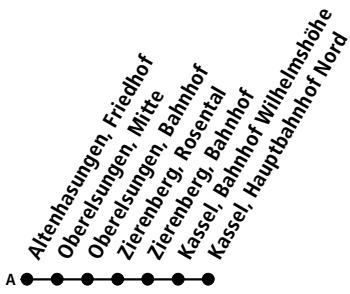

EV RB4

Altenhasungen, Friedhof Richtung Kassel

Uhr	Montag - Freitag	Samstag	Sonn- und Feiertag	Uhr
5	37_B			5
6	57			6
7		07_B		7
8	07_B	07_B	07_B	8
9	07_B	07_B	07_B	9
10	07_B	07_B	07_B	10
11	07_B	07_B	07_B	11
12	07_B	07_B	07_B	12
13	07_B	07_B	07_B	13
14	07_B	07_B	07_B	14
15	07_B	07_B	07_B	15
16	07_B	07_B	07_B	16
17	07_B	07_B	07_B	17
18	07_B	07_B	07_B	18
19	07_B	07_B	07_B	19
20	07_B	07_B	07_B	20
21	07_B	07_B	07_B	21
22	07_B	07_B	07_B	22
23				23
24				24
1		12		1

B fährt Weg A aber nur bis Kassel, Bahnhof Wilhelmshöhe

gültig 28.06.26 bis 08.08.26

**NVV-ServiceTelefon
0800-939-0800**

Gebührenfreie Servicrufnummer täglich von 5.00 Uhr bis 22.00 Uhr
Freitag und Samstag bis 24.00 Uhr zu erreichen!