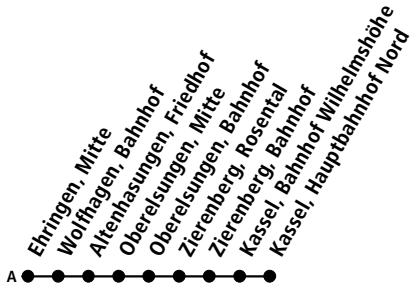

EV RB4

Ehringen, Mitte
Richtung Kassel

Uhr	Montag - Freitag	Samstag	Sonn- und Feiertag	Uhr
24		57		24

gültig 28.06.26 bis 08.08.26

NVV-ServiceTelefon
0800-939-0800

Gebührenfreie Servicrufnummer täglich von 5.00 Uhr bis 22.00 Uhr
Freitag und Samstag bis 24.00 Uhr zu erreichen!