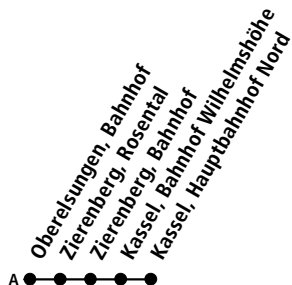

EV RB4

Oberelsungen, Bahnhof
Richtung Kassel

Uhr	Montag - Freitag	Samstag	Sonn- und Feiertag	Uhr
5	43_B			5
6				6
7	03	13_B		7
8	13_B	13_B	13_B	8
9	13_B	13_B	13_B	9
10	13_B	13_B	13_B	10
11	13_B	13_B	13_B	11
12	13_B	13_B	13_B	12
13	13_B	13_B	13_B	13
14	13_B	13_B	13_B	14
15	13_B	13_B	13_B	15
16	13_B	13_B	13_B	16
17	13_B	13_B	13_B	17
18	13_B	13_B	13_B	18
19	13_B	13_B	13_B	19
20	13_B	13_B	13_B	20
21	13_B	13_B	13_B	21
22	13_B	13_B	13_B	22
23				23
24				24
1		18		1

B fährt Weg A aber nur bis Kassel, Bahnhof Wilhelmshöhe

gültig 28.06.26 bis 08.08.26

NVV-ServiceTelefon
0800-939-0800

Gebührenfreie Servicrufnummer täglich von 5.00 Uhr bis 22.00 Uhr
Freitag und Samstag bis 24.00 Uhr zu erreichen!