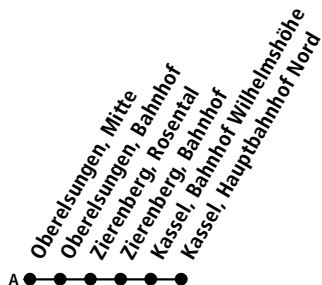

EV RB4

Oberelsungen, Mitte Richtung Kassel

Uhr	Montag - Freitag	Samstag	Sonn- und Feiertag	Uhr
5	41_B			5
6				6
7	01	11_B		7
8	11_B	11_B	11_B	8
9	11_B	11_B	11_B	9
10	11_B	11_B	11_B	10
11	11_B	11_B	11_B	11
12	11_B	11_B	11_B	12
13	11_B	11_B	11_B	13
14	11_B	11_B	11_B	14
15	11_B	11_B	11_B	15
16	11_B	11_B	11_B	16
17	11_B	11_B	11_B	17
18	11_B	11_B	11_B	18
19	11_B	11_B	11_B	19
20	11_B	11_B	11_B	20
21	11_B	11_B	11_B	21
22	11_B	11_B	11_B	22
23				23
24				24
1		16		1

B fährt Weg A aber nur bis Kassel, Bahnhof Wilhelmshöhe

gültig 28.06.26 bis 08.08.26

NVV-ServiceTelefon
0800-939-0800

Gebührenfreie Servicrufnummer täglich von 5.00 Uhr bis 22.00 Uhr
Freitag und Samstag bis 24.00 Uhr zu erreichen!