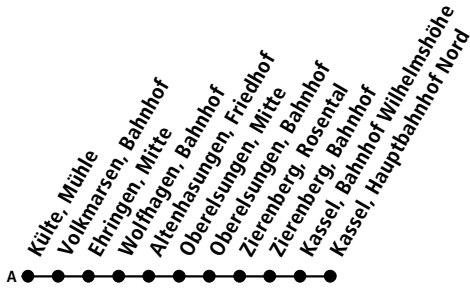

EV RB4

Bad Arolsen Bahnhof
Richtung Kassel

Uhr	Montag - Freitag	Samstag	Sonn- und Feiertag	Uhr
24		29		24

gültig 28.06.26 bis 08.08.26

NVV-ServiceTelefon
0800-939-0800

Gebührenfreie Servicrufnummer täglich von 5.00 Uhr bis 22.00 Uhr
Freitag und Samstag bis 24.00 Uhr zu erreichen!

EV RB4

Külte, Mühle
Richtung Kassel

Uhr	Montag - Freitag	Samstag	Sonn- und Feiertag	Uhr
24		42		24

gültig 28.06.26 bis 08.08.26

**NVV-ServiceTelefon
0800-939-0800**

Gebührenfreie Servicrufnummer täglich von 5.00 Uhr bis 22.00 Uhr
Freitag und Samstag bis 24.00 Uhr zu erreichen!