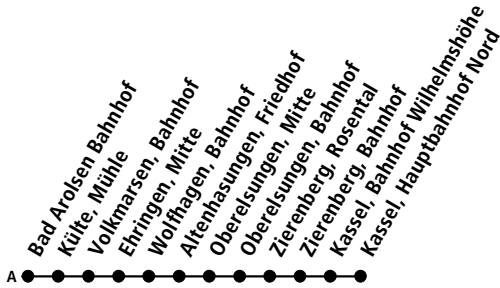

EV RB4

Twiste, Mitte
Richtung Kassel

Uhr	Montag - Freitag	Samstag	Sonn- und Feiertag	Uhr
24		17		24

gültig 28.06.26 bis 08.08.26

NVV-ServiceTelefon
0800-939-0800

Gebührenfreie Servicrufnummer täglich von 5.00 Uhr bis 22.00 Uhr
Freitag und Samstag bis 24.00 Uhr zu erreichen!

EV RB4

Mengeringhausen, Burg
Richtung Kassel

Uhr	Montag - Freitag	Samstag	Sonn- und Feiertag	Uhr
24		22		24

gültig 28.06.26 bis 08.08.26

NVV-ServiceTelefon
0800-939-0800

Gebührenfreie Servicrufnummer täglich von 5.00 Uhr bis 22.00 Uhr
Freitag und Samstag bis 24.00 Uhr zu erreichen!

EV RB4

Bad Arolsen Bahnhof
Richtung Kassel

Uhr	Montag - Freitag	Samstag	Sonn- und Feiertag	Uhr
24		29		24

gültig 28.06.26 bis 08.08.26

NVV-ServiceTelefon
0800-939-0800

Gebührenfreie Servicrufnummer täglich von 5.00 Uhr bis 22.00 Uhr
Freitag und Samstag bis 24.00 Uhr zu erreichen!