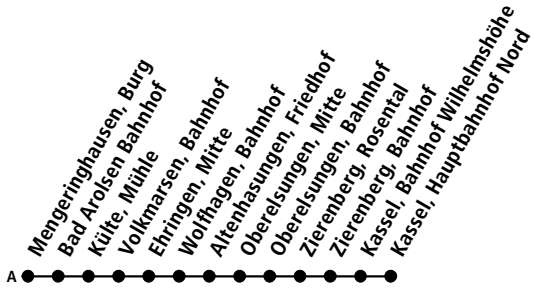

EV RB4

Mengeringhausen, Burg
Richtung Kassel

Uhr	Montag - Freitag	Samstag	Sonn- und Feiertag	Uhr
24		22		24

gültig 28.06.26 bis 08.08.26

NVV-ServiceTelefon
0800-939-0800

Gebührenfreie Servicrufnummer täglich von 5.00 Uhr bis 22.00 Uhr
Freitag und Samstag bis 24.00 Uhr zu erreichen!