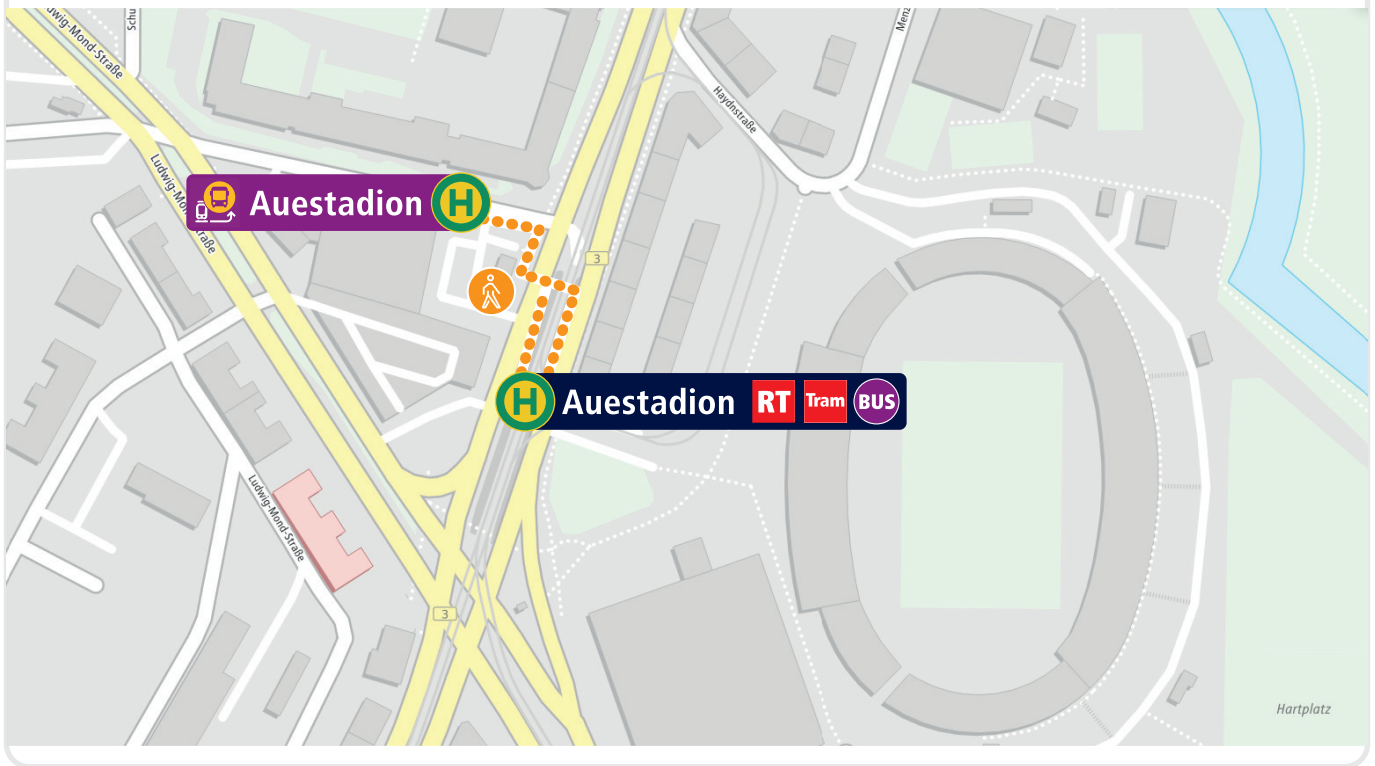

Ihr Weg zum Ersatzverkehr

Your way to the replacement service

Fr **15.05.** – Fr **19.06.2024**
Fri

RE5 RB5 RT5

Kassel Hauptbahnhof ◀▶ Melsungen ▶▶ Bebra

Haltestelle „Auestadion“ in der Bosestraße

Stop "Auestadion" located on Bosestraße

Your way to the replacement service

Fr **15.05.** – Fr **19.06.2024**
Fri

RE5 RB5 RT5

Kassel Hauptbahnhof ◀▶ Melsungen ▶▶ Bebra

Haltestelle „Zur Wasserburg“

Stop "Zur Wasserburg"

Fahrradmitnahme und Gruppenanmeldung
in Ersatzbussen leider nicht möglich.