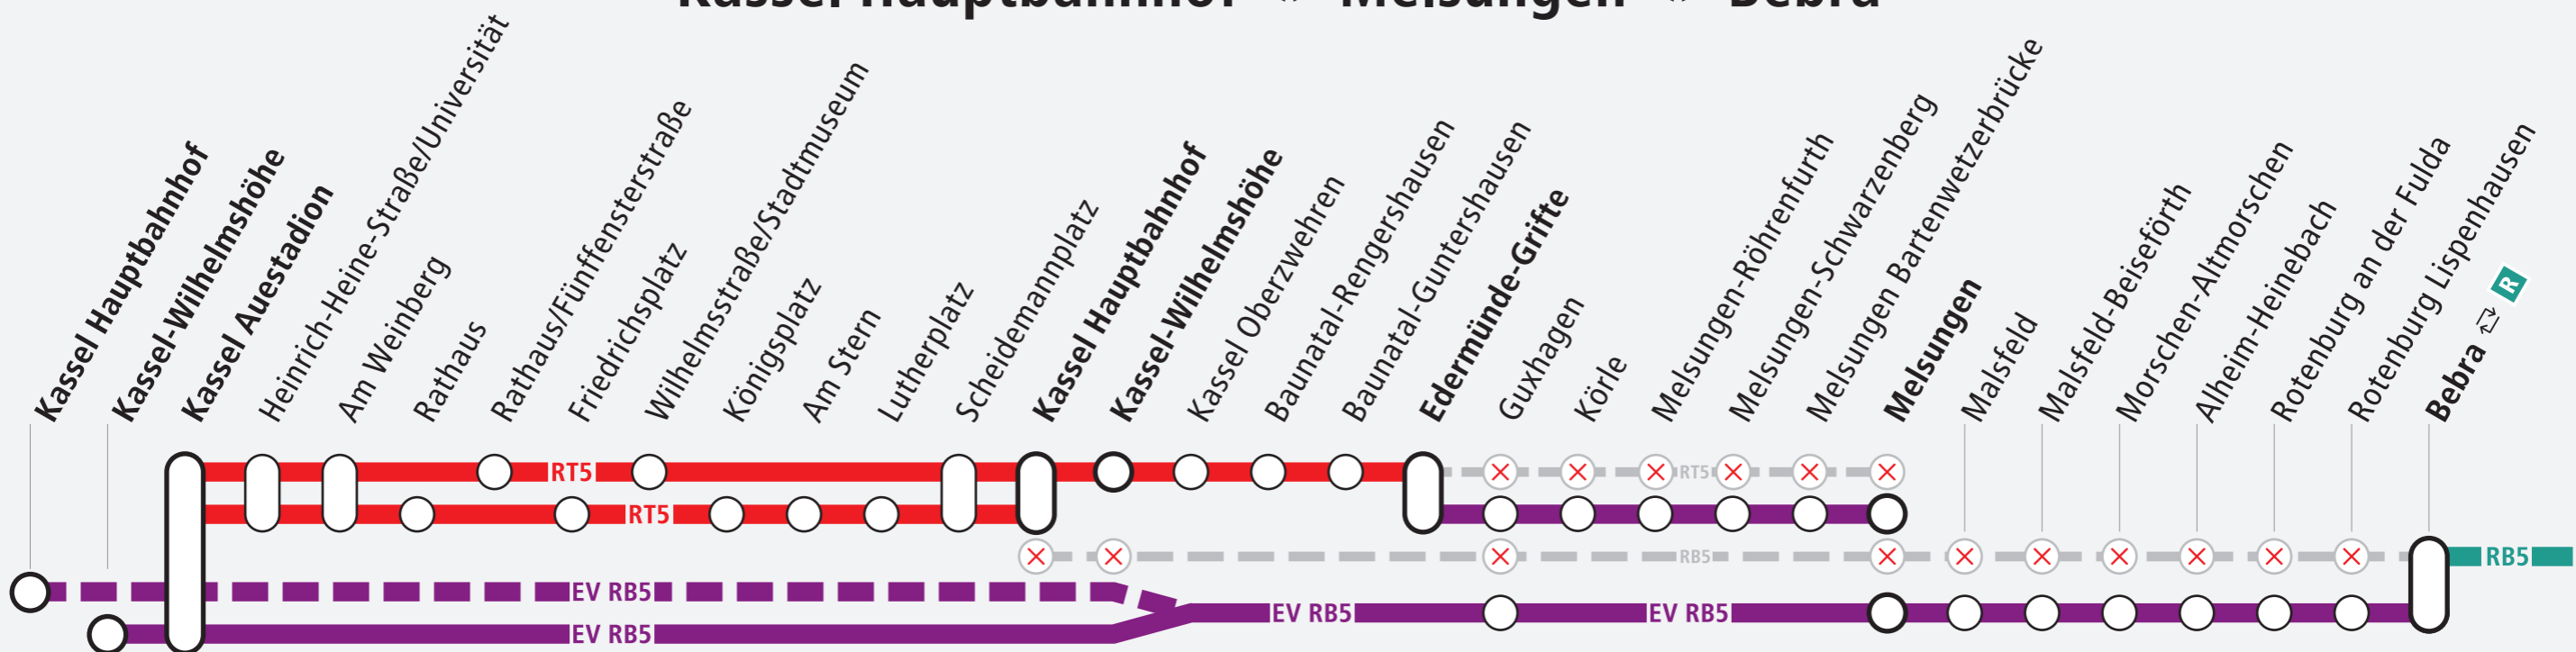

Busse statt Bahnen: Ersatzverkehr

Buses instead of trains: Replacement buses

Fr **15.05.** – Fr **19.06.2026**
Fri

RE5 RB5 RT5

Kassel Hauptbahnhof ◀▶ Melsungen ▶▶ Bebra

Fahrtziel/-beginn Kassel Innenstadt:

Umstieg RT5 ◀▶ EV RB5 an der Haltestelle Kassel Auestadion

Destination/Starting Point: Kassel City Center:

Transfer between RT5 and EV RB5 at the stop Kassel Auestadion

Nutzen Sie die Ersatzbusse

Use the replacement buses

Auskünfte und Informationen
Any questions?

☎ 0800-939-0800

🌐 nvv.de/stoerungen

📱 NVV Mobil (App Store/Google Play)