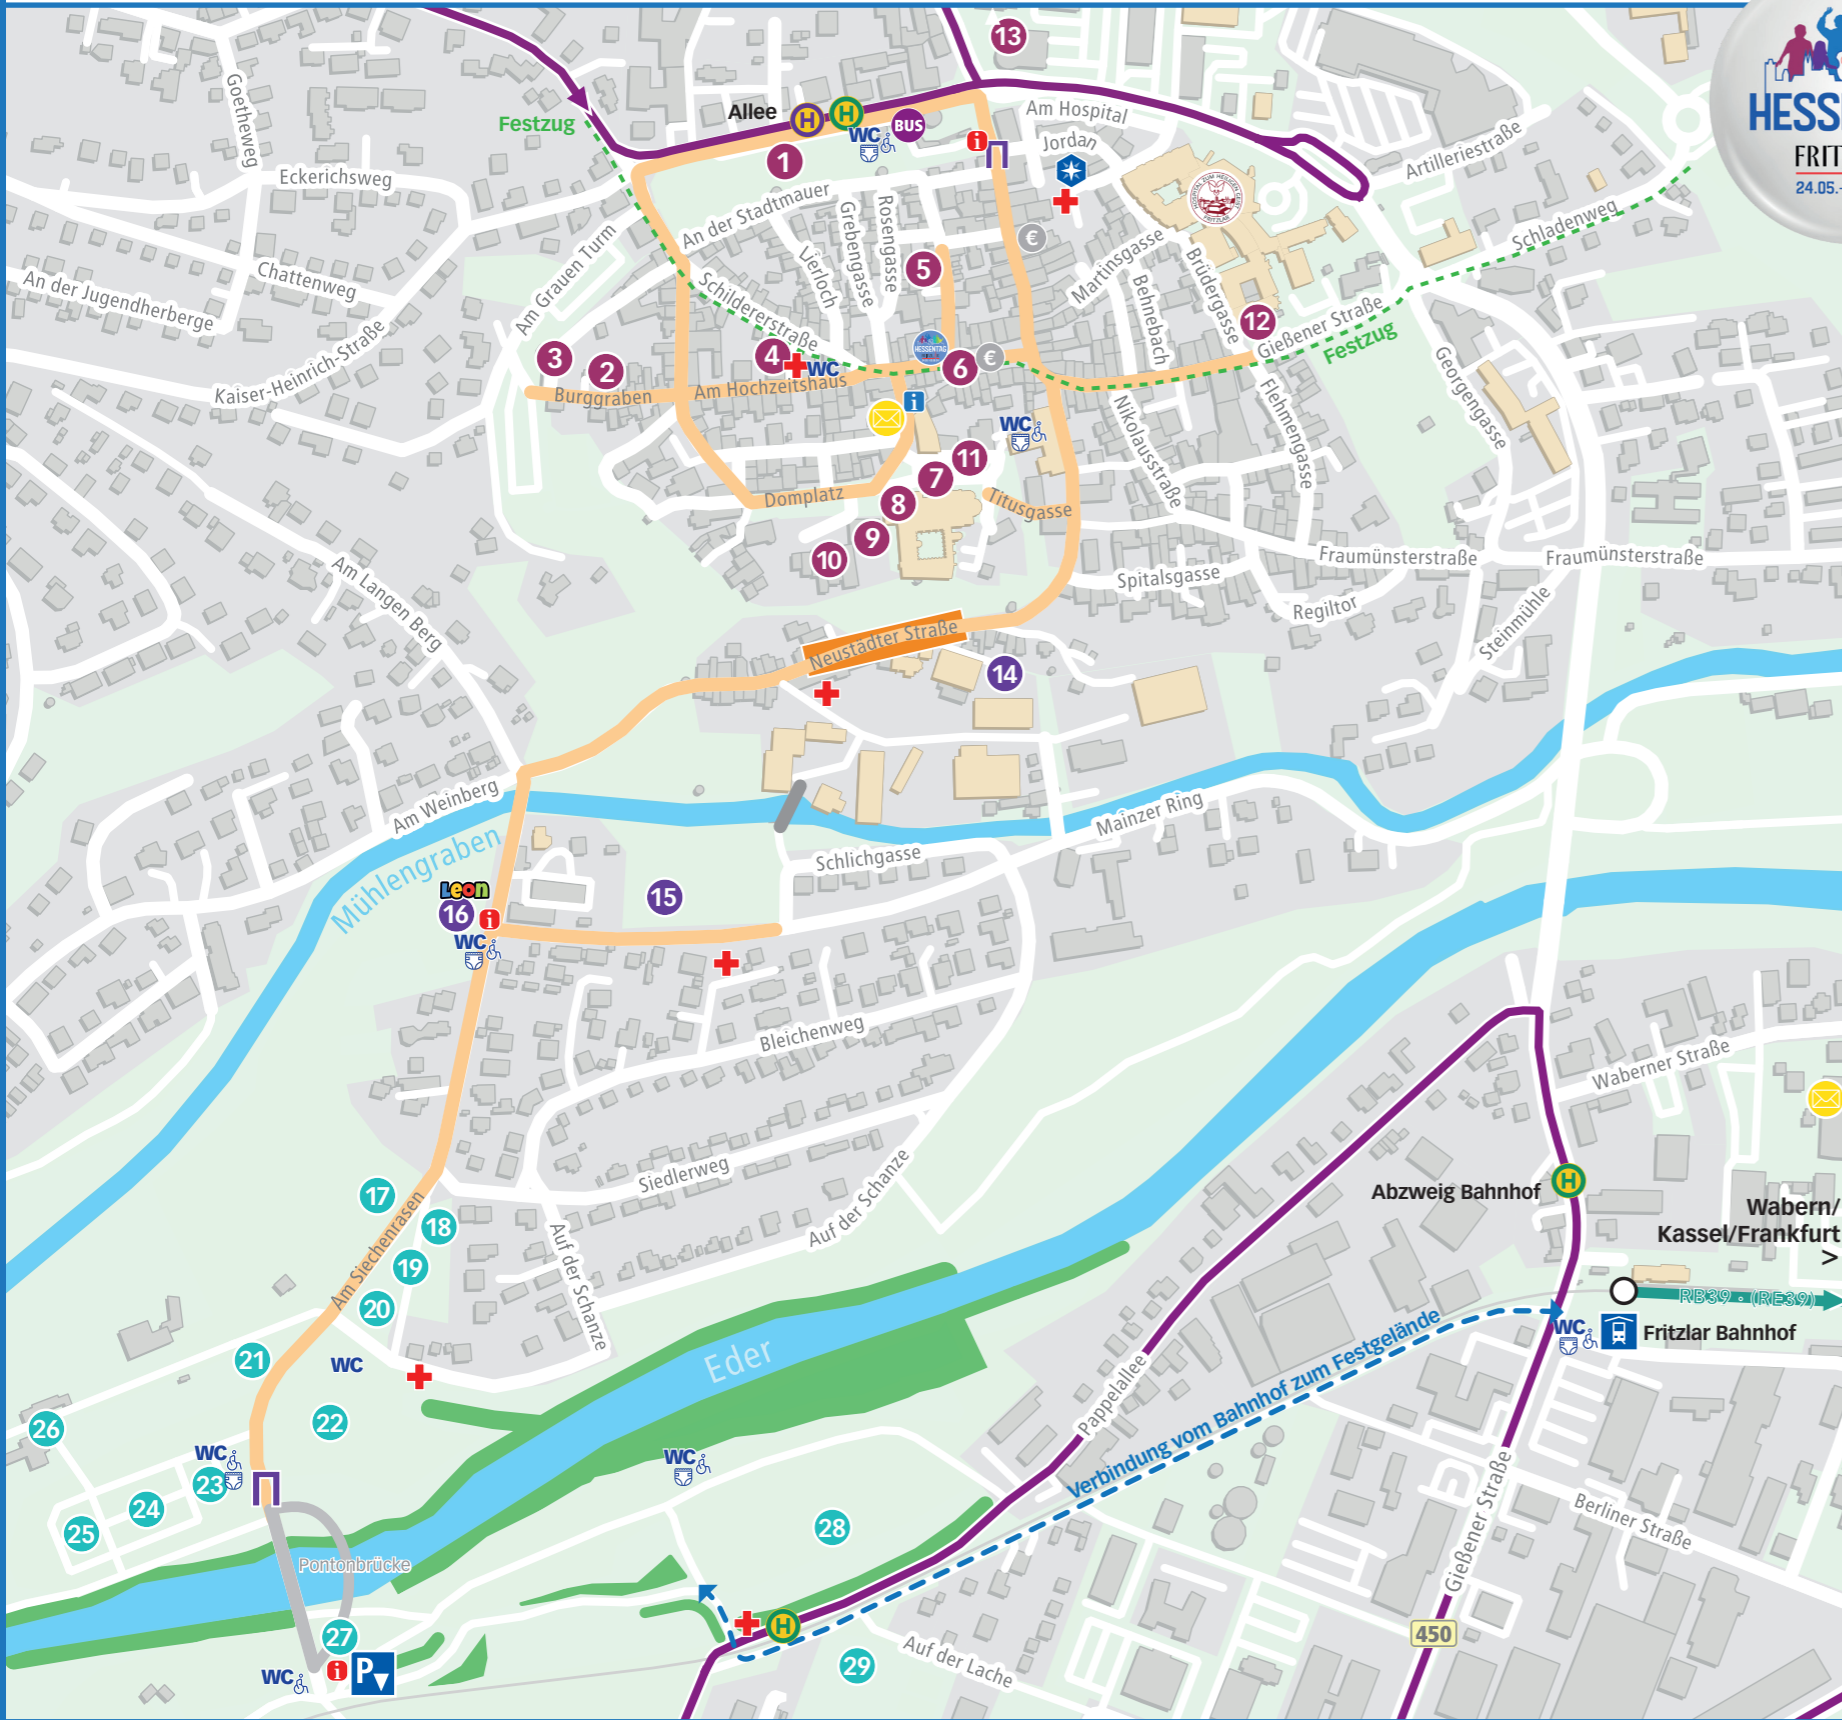

Herzlich willkommen in der 1300-jährigen Dom- und Kaiserstadt Fritzlar