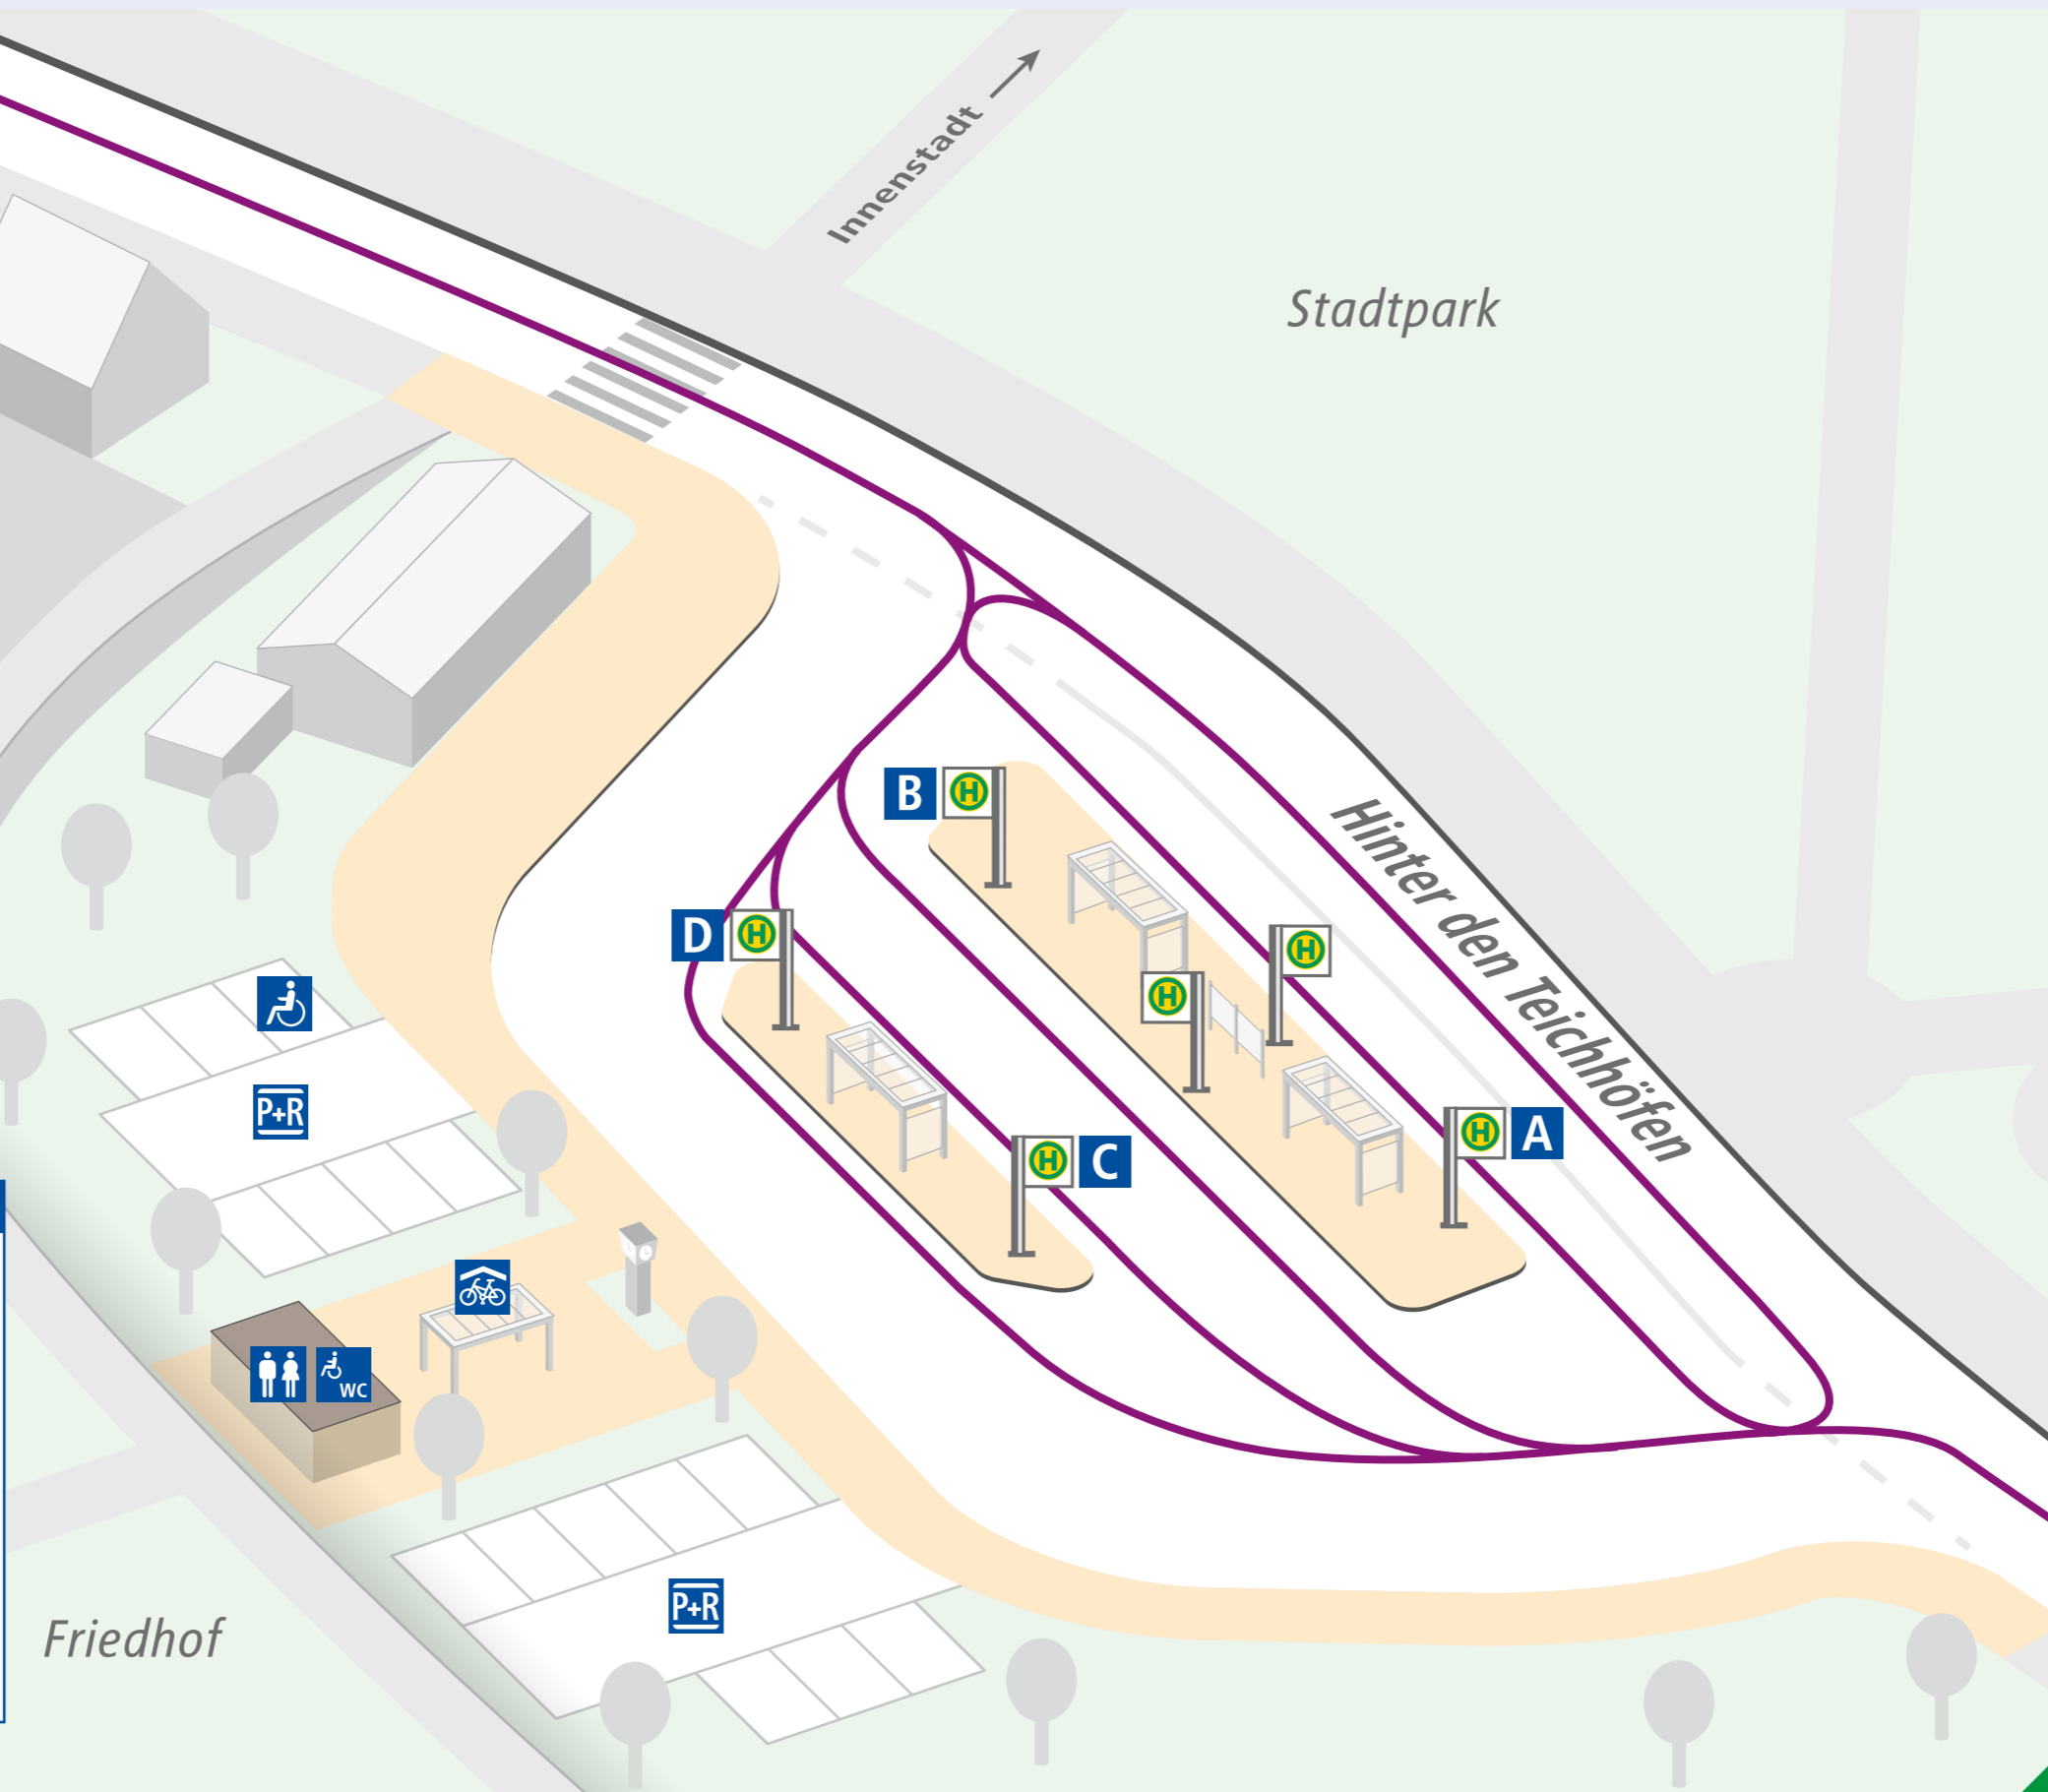

**Legende legend**

- 1** Steig  
platform
- P+R** Park and Ride (P+R)  
Park and Ride
- Behindertenparkplatz**  
handicapped parking space
- überdachter Fahrradstellplatz**  
covered bicycle parking space
- WC**  
restroom
- WC (barrierefrei)**  
restroom (barrier-free)
- Ihr Standort**  
Your location

**Linienübersicht**

- A**
  - 217** Hundelshausen ↔ Kleinalmerode
  - 218** Ziegenhagen ↔ Gertenbach
  - 219.1** Ellingerode ▶ Hubenrode
  - 219.2** Ziegenhagen ▶ Gertenbach
  - 219.5** Hundelshausen ▶ Roßbach
  - 219.6** Albshausen ▶ Hübenthal
- B**
  - 210** Großalmerode ▶ Helsa
  - 220** Bad Sooden-Allendorf ▶ Eschwege
- C**
  - 1** StadtBus: Markt ▶ Bahnhof
- D**
  - 214** Wendershausen ▶ Neu-Eichenberg
  - 219.3** Unterrieden ▶ Neusesen
  - 219.4** Neu-Eichenberg