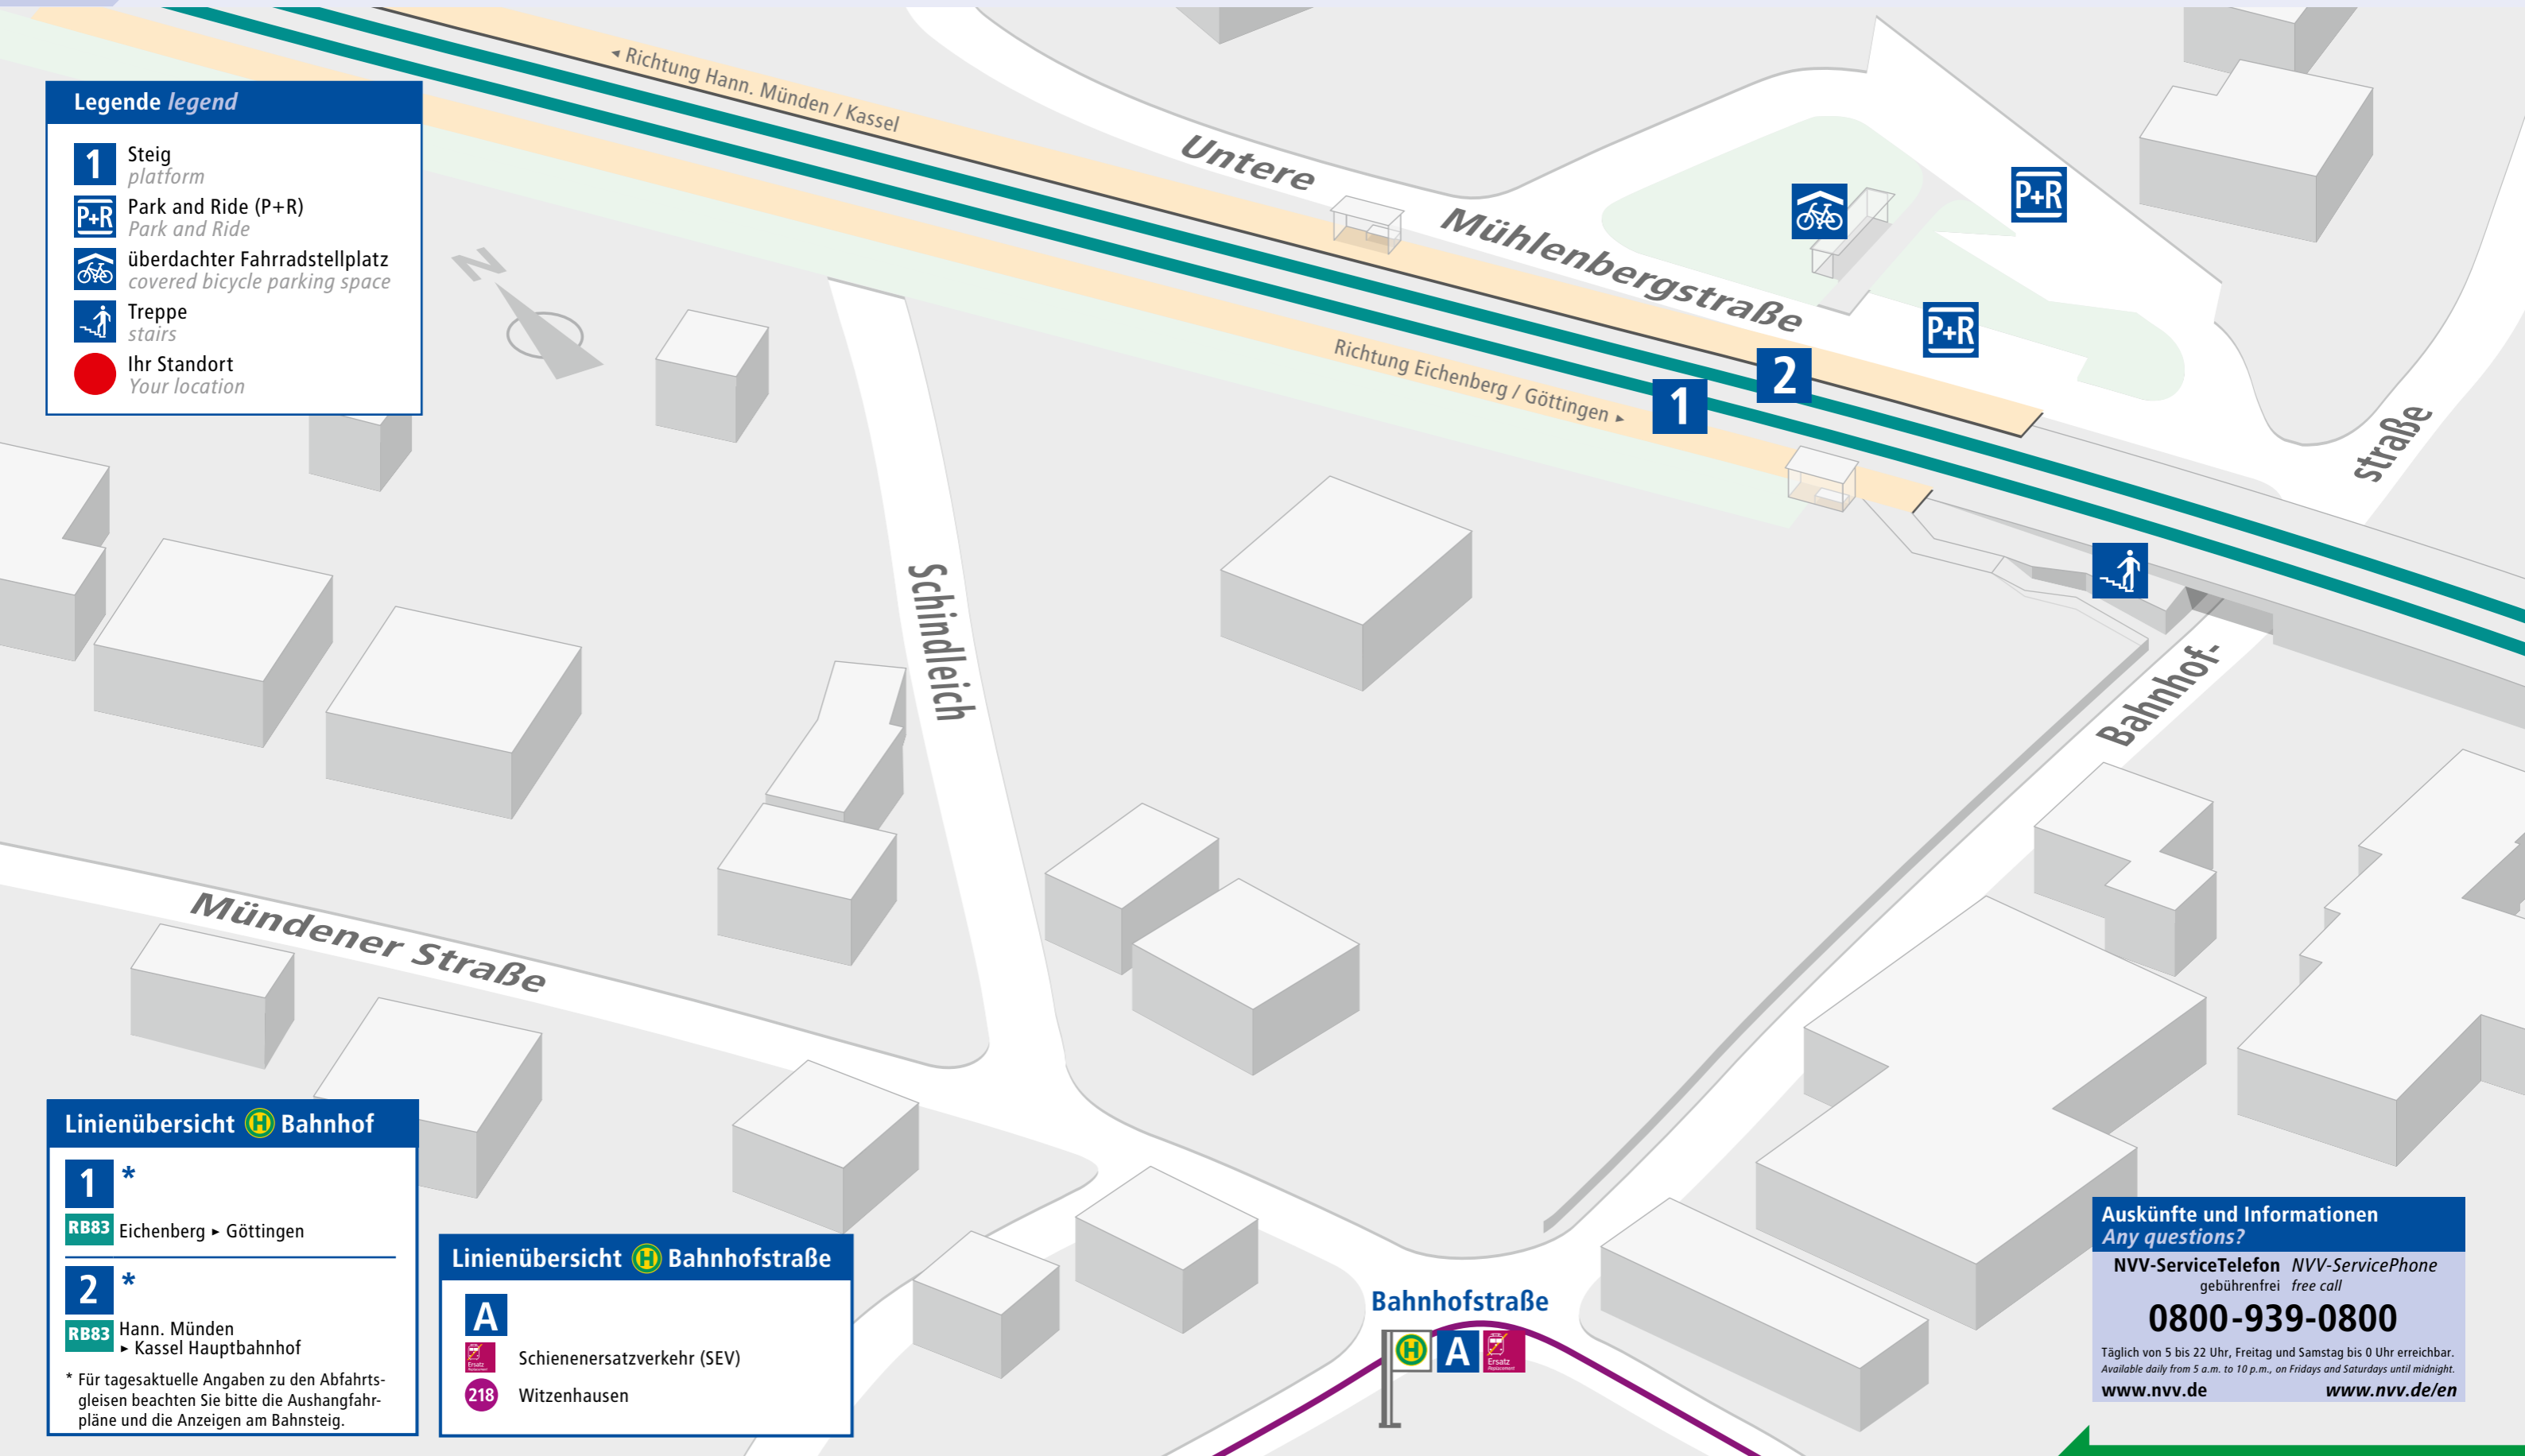

Legende legend

-  **1** Steig platform
-  **P+R** Park and Ride (P+R) Park and Ride
-  überdachter Fahrradstellplatz covered bicycle parking space
-  **Treppe** stairs
-  **Ihr Standort** Your location

Linienübersicht  Bahnhof

- 1** *
RB83 Eichenberg ▶ Göttingen
- 2** *
RB83 Hann. Münden ▶ Kassel Hauptbahnhof

* Für tagesaktuelle Angaben zu den Abfahrtsplänen beachten Sie bitte die Aushangfahrpläne und die Anzeigen am Bahnsteig.

Linienübersicht  Bahnhofstraße

- A**
Schienenersatzverkehr (SEV)
- 218** Witzenhausen

Auskünfte und Informationen
Any questions?

NVV-ServiceTelefon NVV-ServicePhone
gebührenfrei free call

0800-939-0800

Täglich von 5 bis 22 Uhr, Freitag und Samstag bis 0 Uhr erreichbar.
Available daily from 5 a.m. to 10 p.m., on Fridays and Saturdays until midnight.