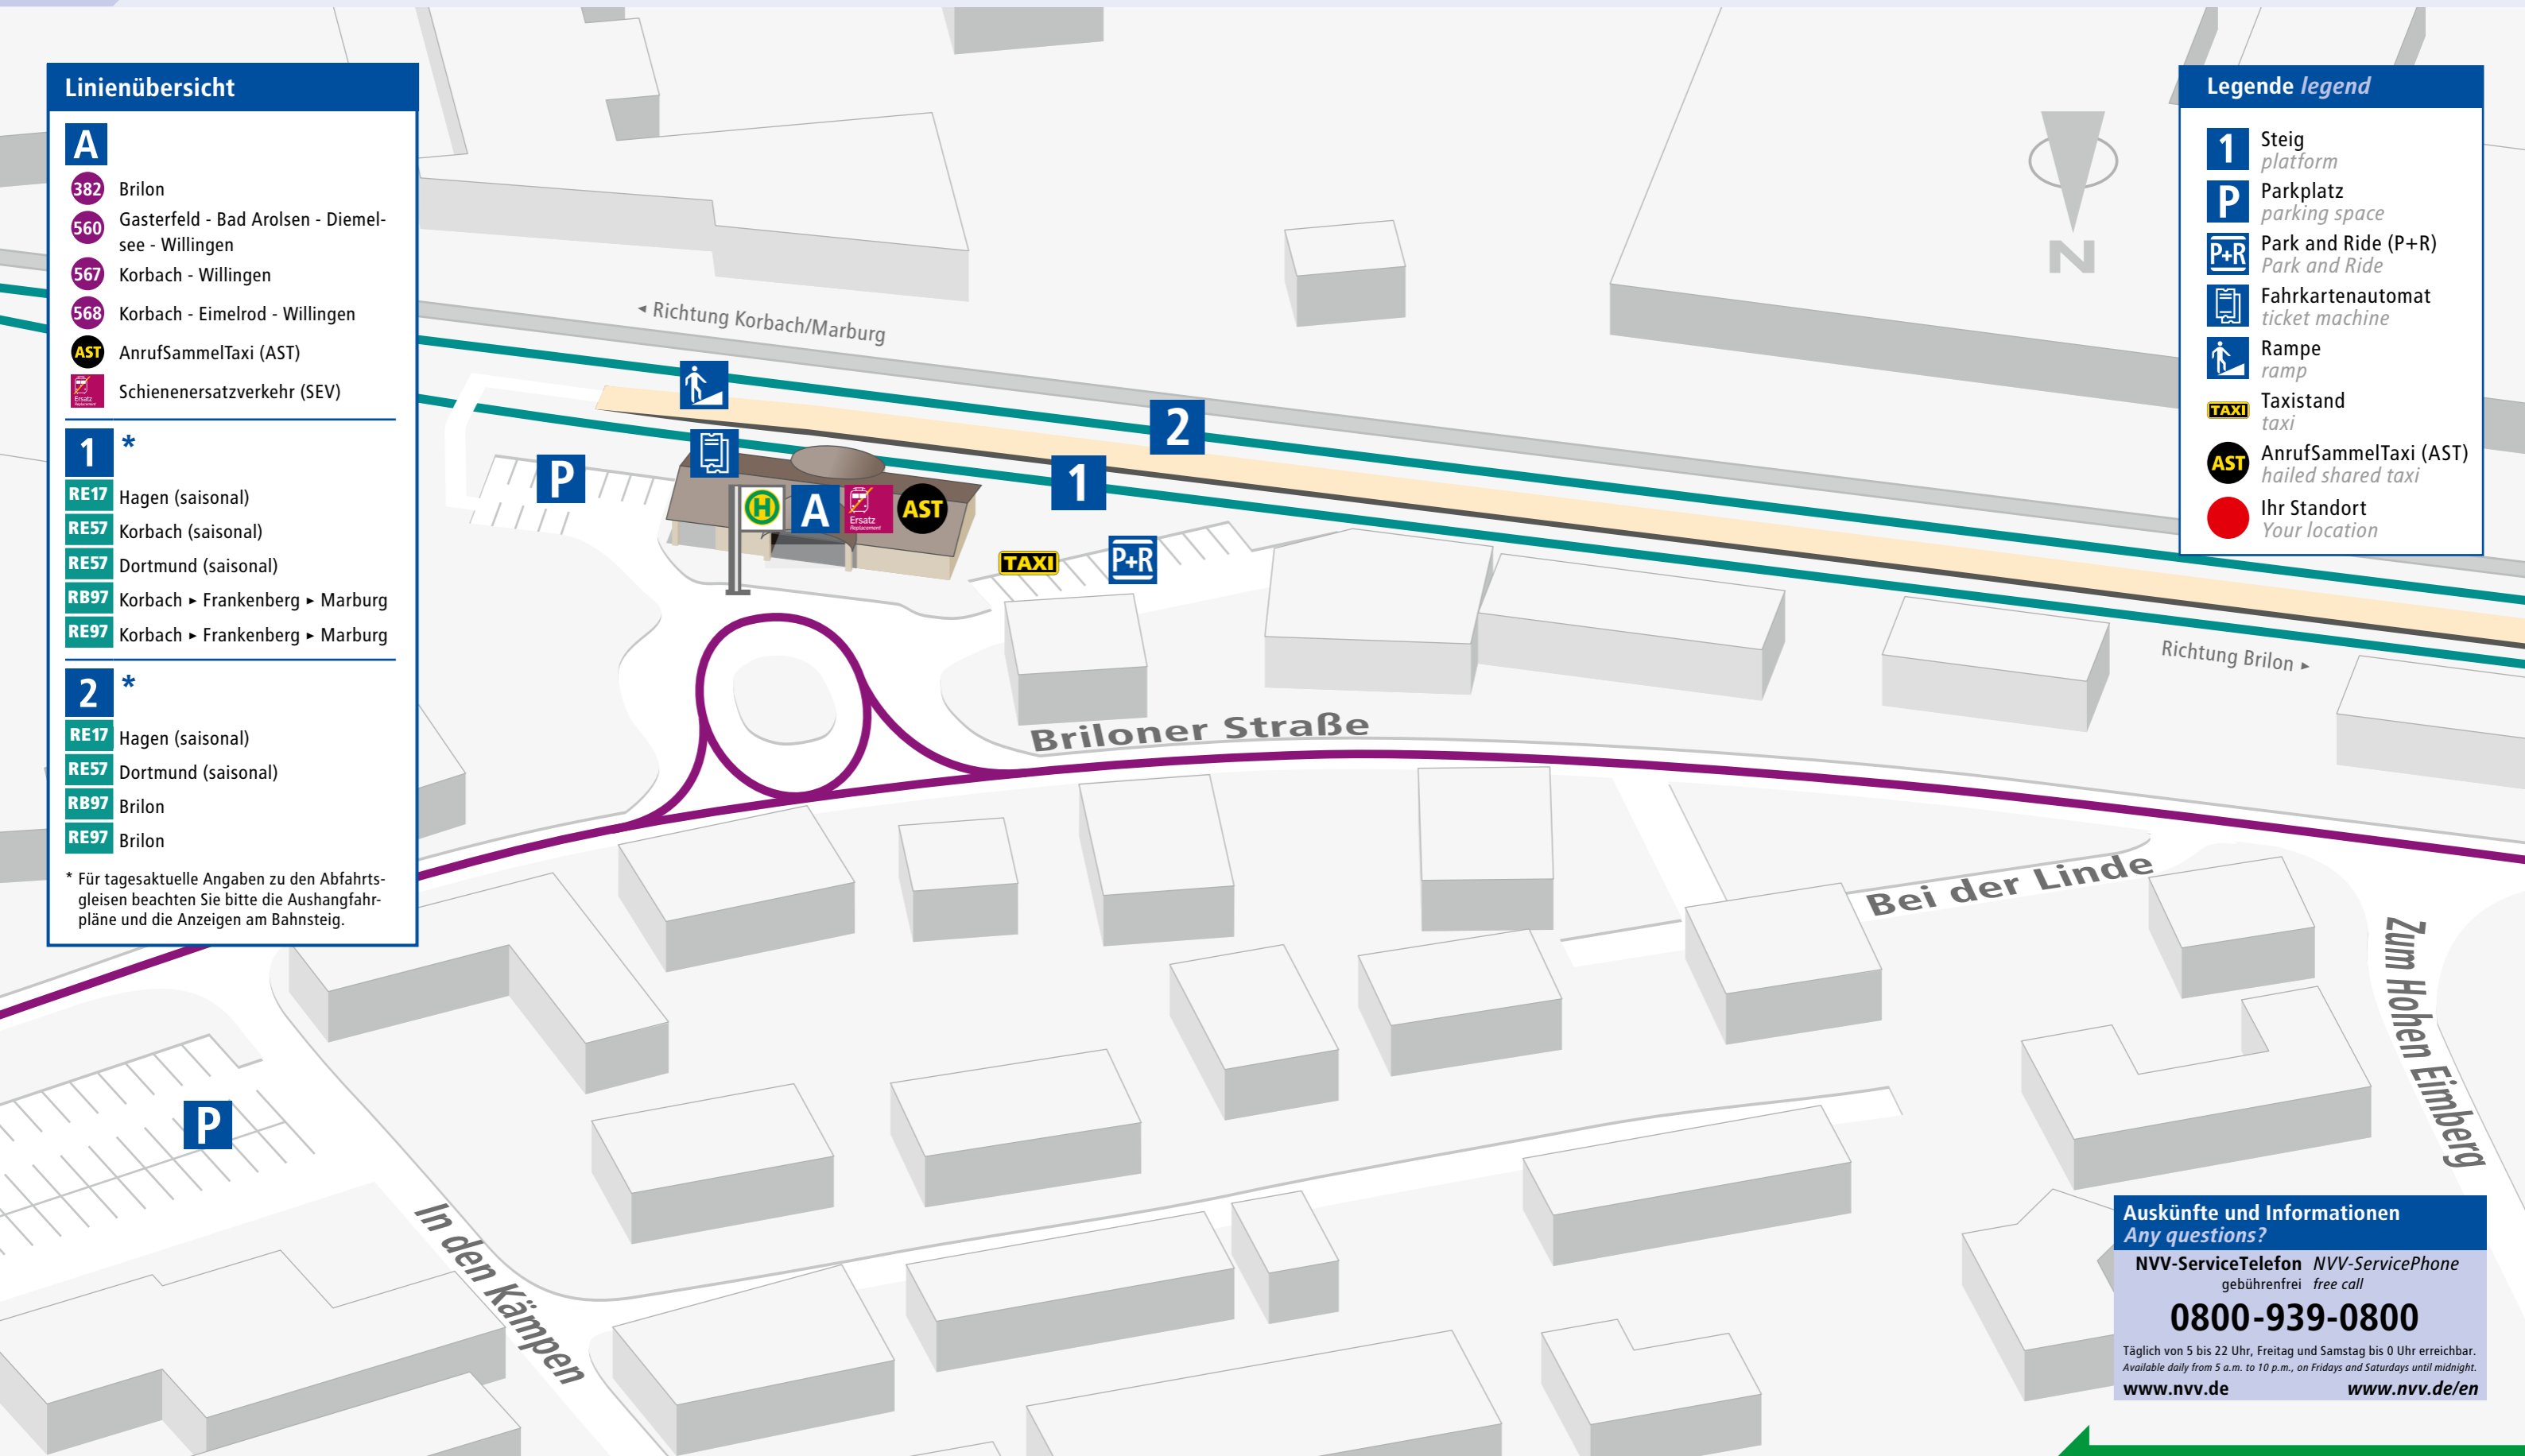

Linienübersicht

- A**
- 382** Brilon
- 560** Gasterfeld - Bad Arolsen - Diemel-see - Willingen
- 567** Korbach - Willingen
- 568** Korbach - Eimelrod - Willingen
- AST** AnrufSammelTaxi (AST)
-  Schienenersatzverkehr (SEV)

- 1** *
- RE17** Hagen (saisonal)
- RE57** Korbach (saisonal)
- RE57** Dortmund (saisonal)
- RB97** Korbach ▶ Frankenberg ▶ Marburg
- RE97** Korbach ▶ Frankenberg ▶ Marburg

- 2** *
- RE17** Hagen (saisonal)
- RE57** Dortmund (saisonal)
- RB97** Brilon
- RE97** Brilon

* Für tagesaktuelle Angaben zu den Abfahrts-
gleisen beachten Sie bitte die Aushangfahr-
pläne und die Anzeigen am Bahnsteig.

Legende legend

- 1** Steig platform
- P** Parkplatz parking space
- P+R** Park and Ride (P+R) Park and Ride
-  Fahrkartenautomat ticket machine
-  Rampe ramp
- TAXI** Taxistand taxi
- AST** AnrufSammelTaxi (AST) hailed shared taxi
-  Ihr Standort Your location