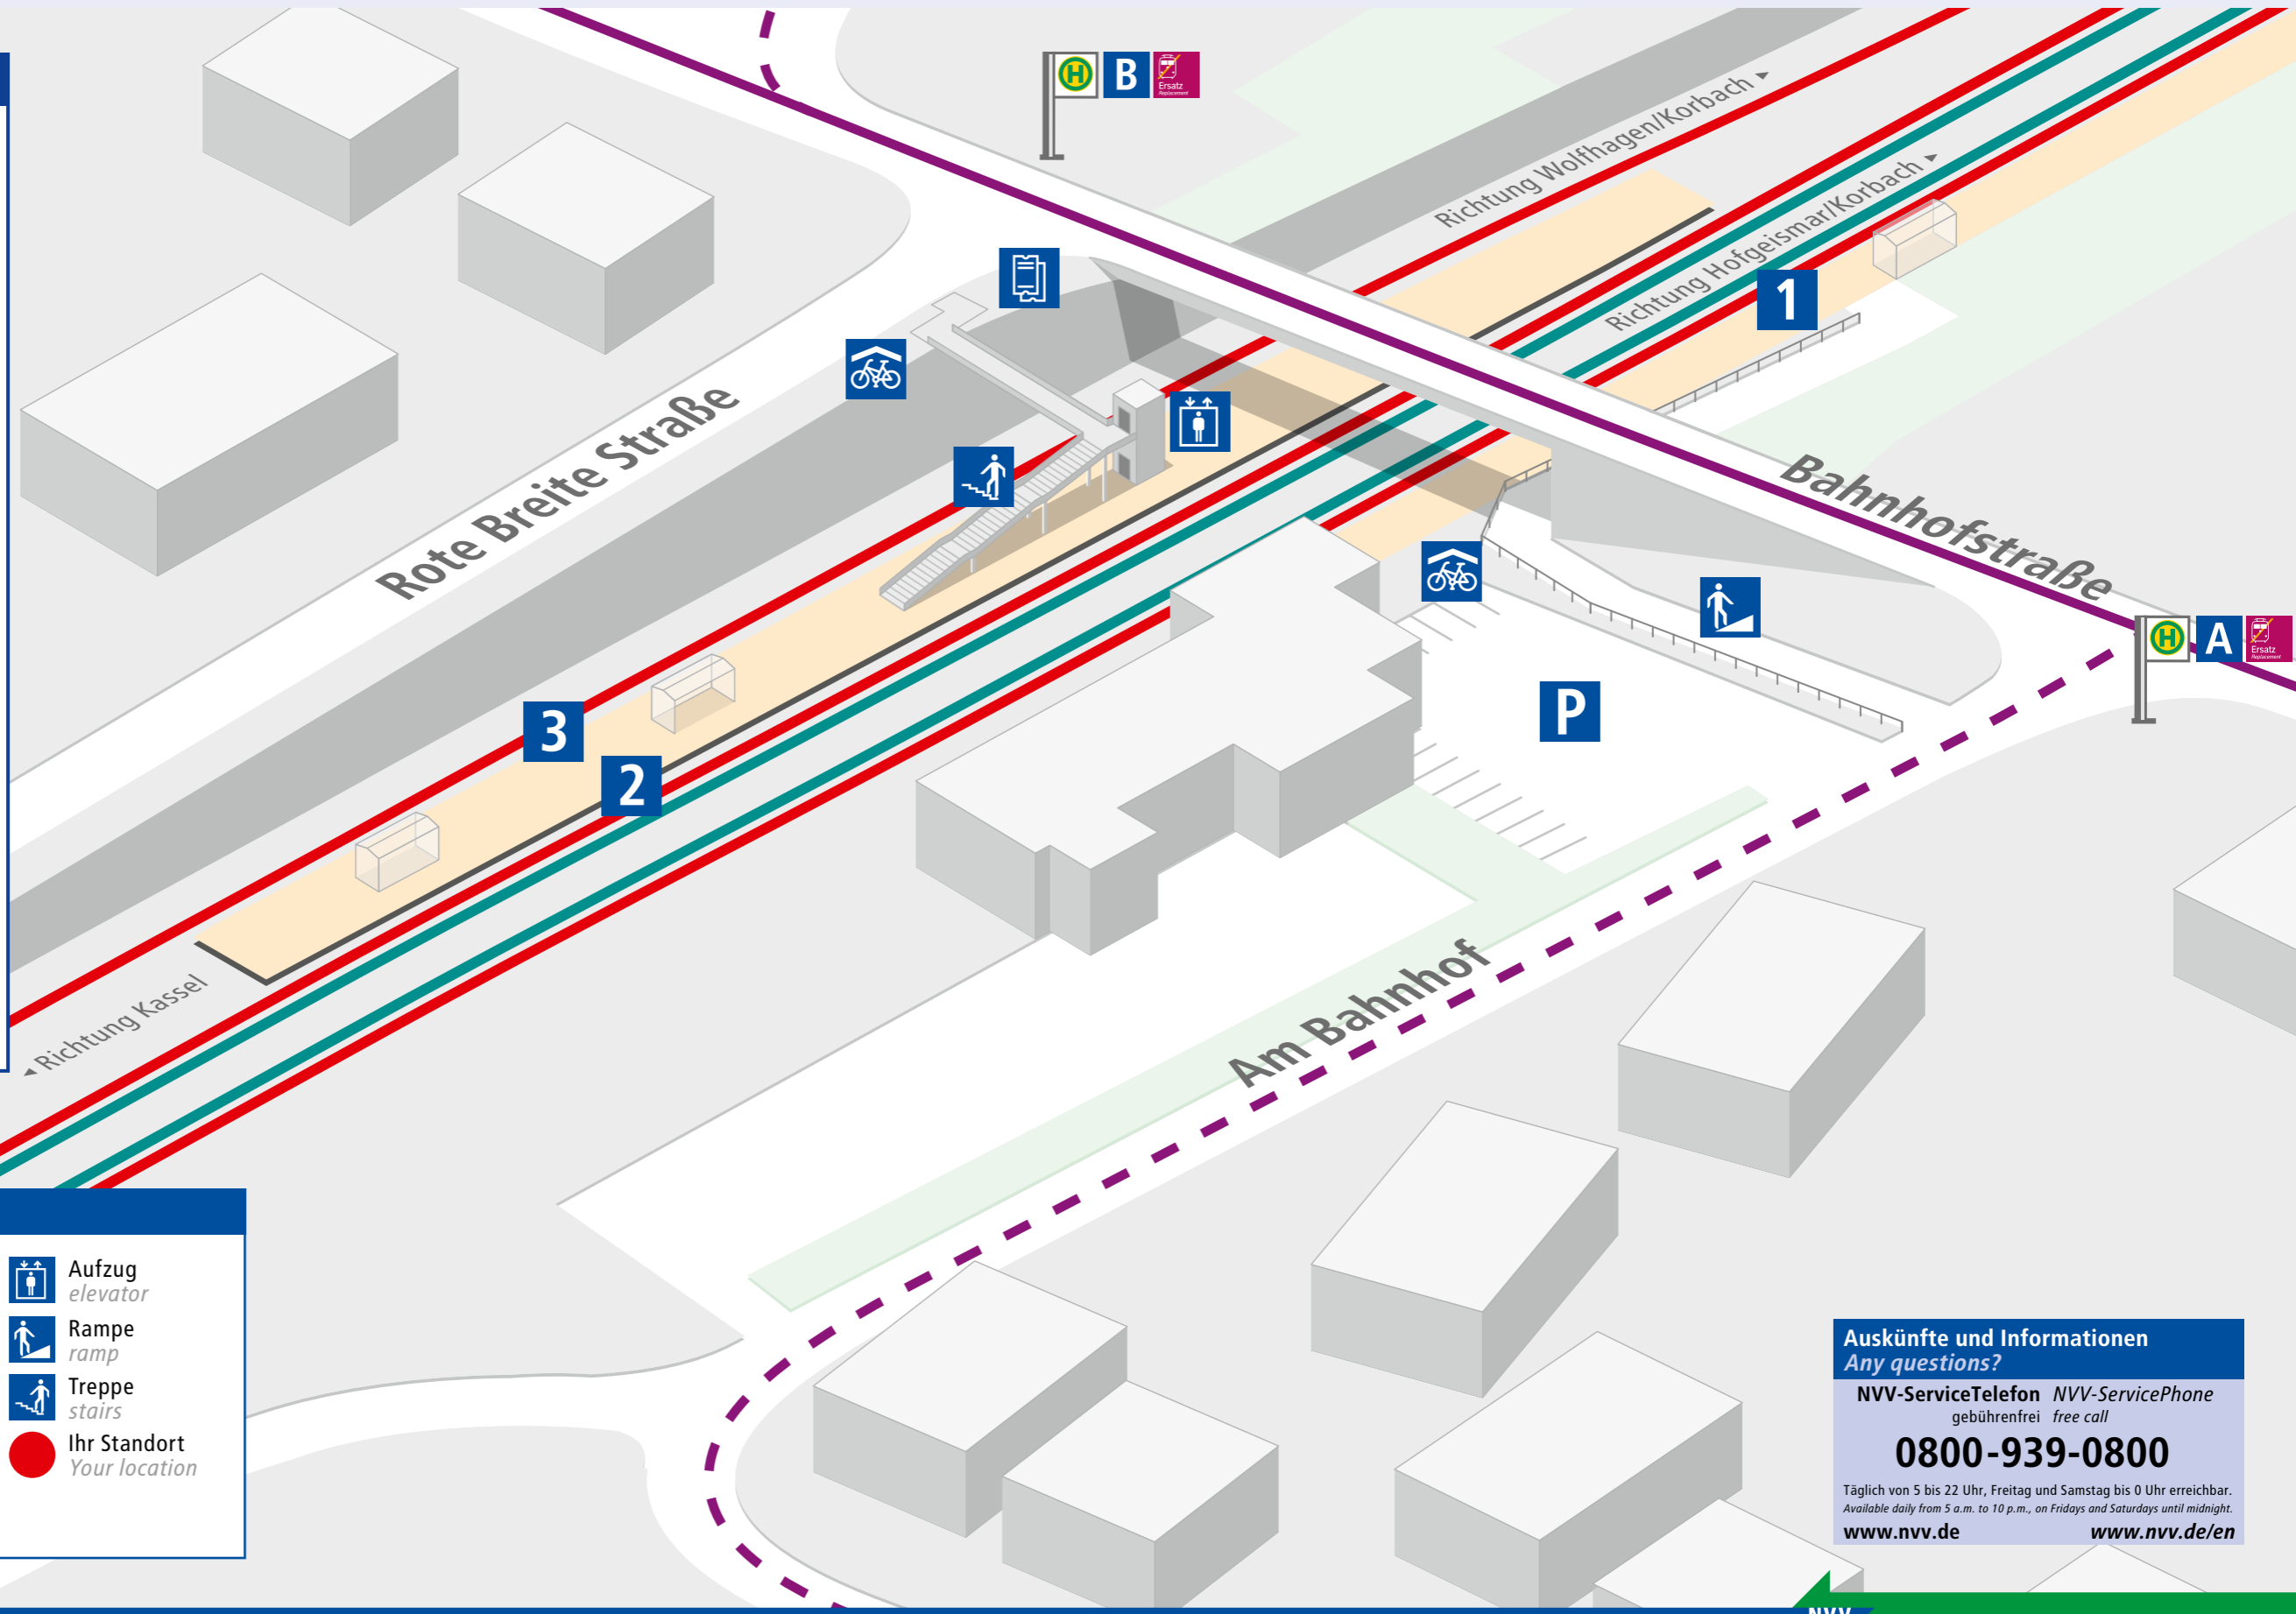

Linienübersicht Bahnhof

- A**
 - 43** Vellmar Stadtmitte
 - 44M** StadtBus Vellmar
 -  Schienenersatzverkehr (SEV)
Richtung: Hofgeismar ▶ Wabern
▶ Zierenberg ▶ Korbach

 - B**
 - 43** Vellmar-West ▶ Niedervellmar
 - 44M** StadtBus Vellmar
 -  Schienenersatzverkehr (SEV)
Richtung: Kassel

 - 1** *
 - RT1** Hofgeismar-Hümme
 - RB4** Wolfhagen ▶ Bad Arolsen ▶ Korbach

 - 2** *
 - RT1** Kassel Hauptbahnhof ▶ Königsplatz
▶ Holländische Straße
 - RB4** Kassel-Wilhelmshöhe

 - 3** *
 - RT4** Kassel Hauptbahnhof ▶ Königsplatz
▶ Holländische Straße
 - RT4** Zierenberg ▶ Wolfhagen
- * Für tagesaktuelle Angaben zu den Abfahrts-
gleisen beachten Sie bitte die Aushangfahr-
pläne und die Anzeigen am Bahnsteig.

Legende legend

- | | |
|---|---|
| 1 Steig
platform |  Aufzug
elevator |
| P Parkplatz
parking space |  Rampe
ramp |
|  Behindertenparkplatz
handicapped parking space |  Treppe
stairs |
|  überdachter Fahrradstellplatz
covered bicycle parking space |  Ihr Standort
Your location |
|  Fahrkartenautomat
ticket machine | |

Auskünfte und Informationen
Any questions?

NVV-ServiceTelefon NVV-ServicePhone
gebührenfrei free call

0800-939-0800

Täglich von 5 bis 22 Uhr, Freitag und Samstag bis 0 Uhr erreichbar.
Available daily from 5 a.m. to 10 p.m., on Fridays and Saturdays until midnight.