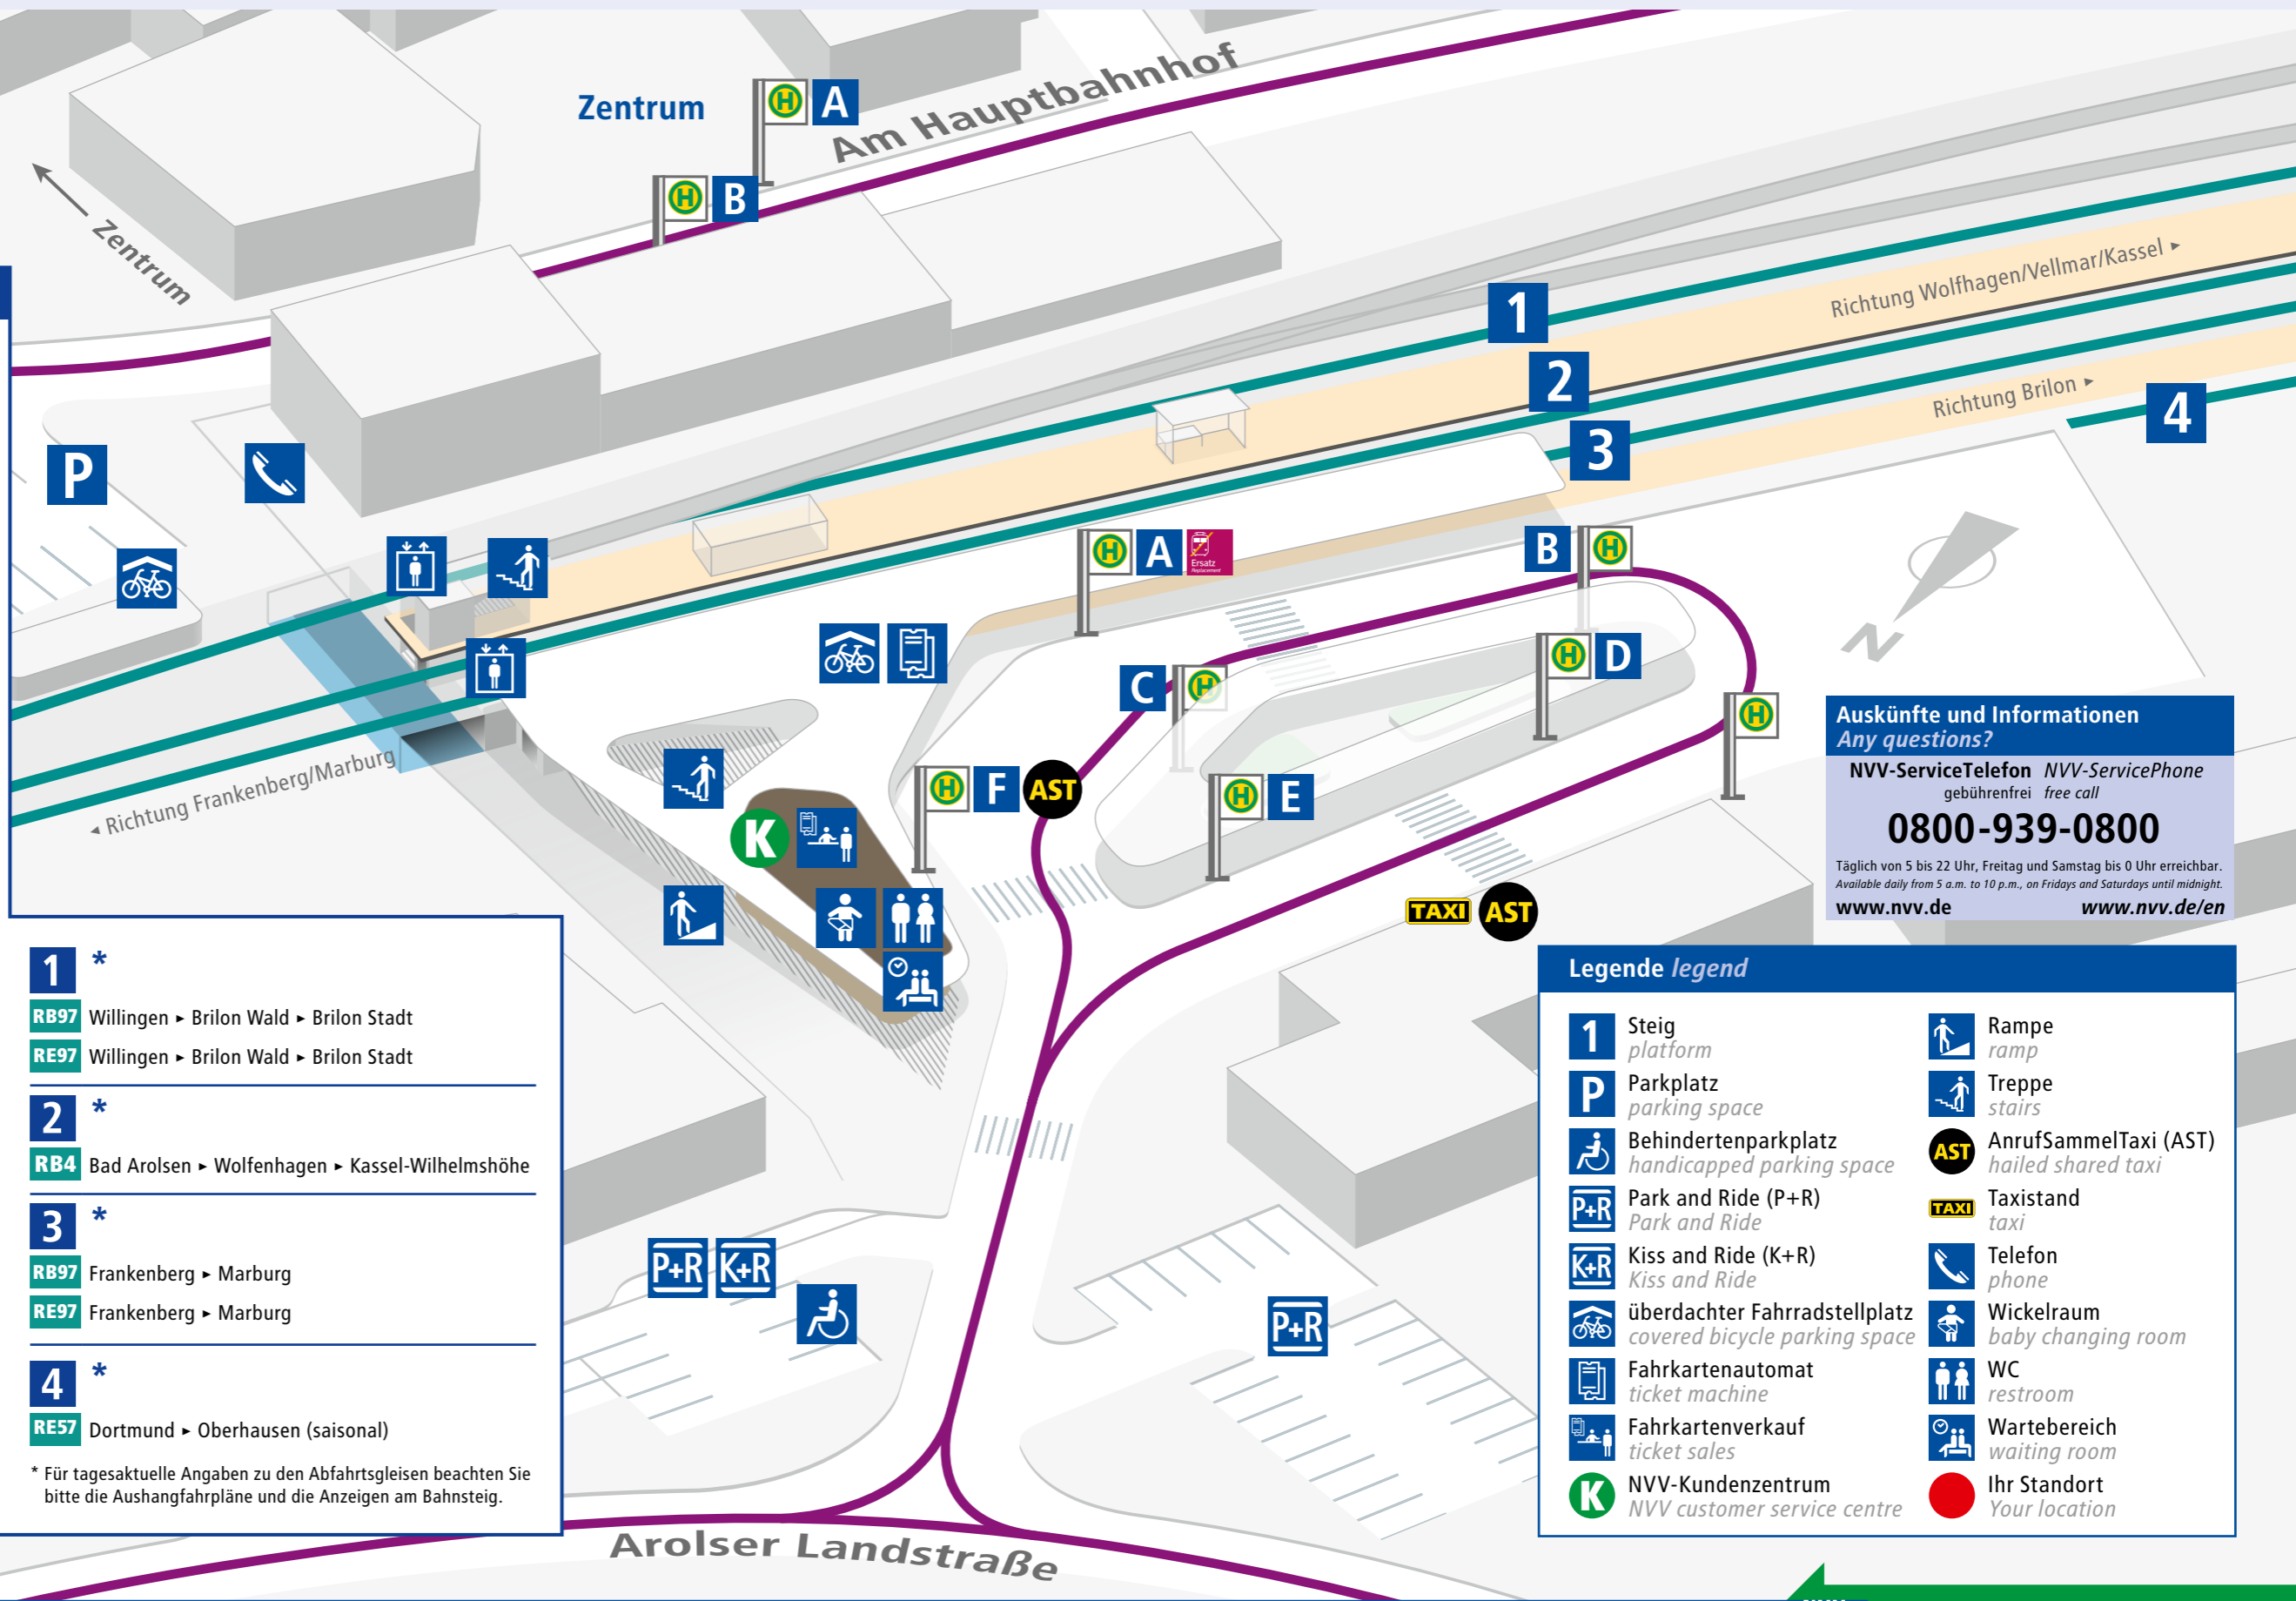

Linienübersicht

- A**
- 1 StadtBus
- 2 StadtBus
- 3 StadtBus
- 4 StadtBus
- 5 StadtBus
- Schienenersatzverkehr (SEV)

- B**
- 510 Bad Wildungen
- 510.1 Bad Wildungen/Medebach
- 510.2 Waldeck
- 550 Medebach

- C**
- 501 Frankenberg
- 501.1 Herzhausen
- 502 Sachsenberg
- 502.2 Humboldtschule
- 504 Vöhl

- D**
- 505 Volkmarsen
- 565 Volkmarsen

- E**
- 566 Diemelsee
- 567 Willingen
- 568 Willingen

- 1** *
- RB97 Willingen ▶ Brilon Wald ▶ Brilon Stadt
- RE97 Willingen ▶ Brilon Wald ▶ Brilon Stadt

- 2** *
- RB4 Bad Arolsen ▶ Wolfenhagen ▶ Kassel-Wilhelmshöhe

- 3** *
- RB97 Frankenberg ▶ Marburg
- RE97 Frankenberg ▶ Marburg

- 4** *
- RE57 Dortmund ▶ Oberhausen (saisonal)

* Für tagesaktuelle Angaben zu den Abfahrtsgleisen beachten Sie bitte die Aushangfahrpläne und die Anzeigen am Bahnsteig.

Auskünfte und Informationen
Any questions?

NVV-ServiceTelefon NVV-ServicePhone
gebührenfrei free call

0800-939-0800

Täglich von 5 bis 22 Uhr, Freitag und Samstag bis 0 Uhr erreichbar.
Available daily from 5 a.m. to 10 p.m., on Fridays and Saturdays until midnight.