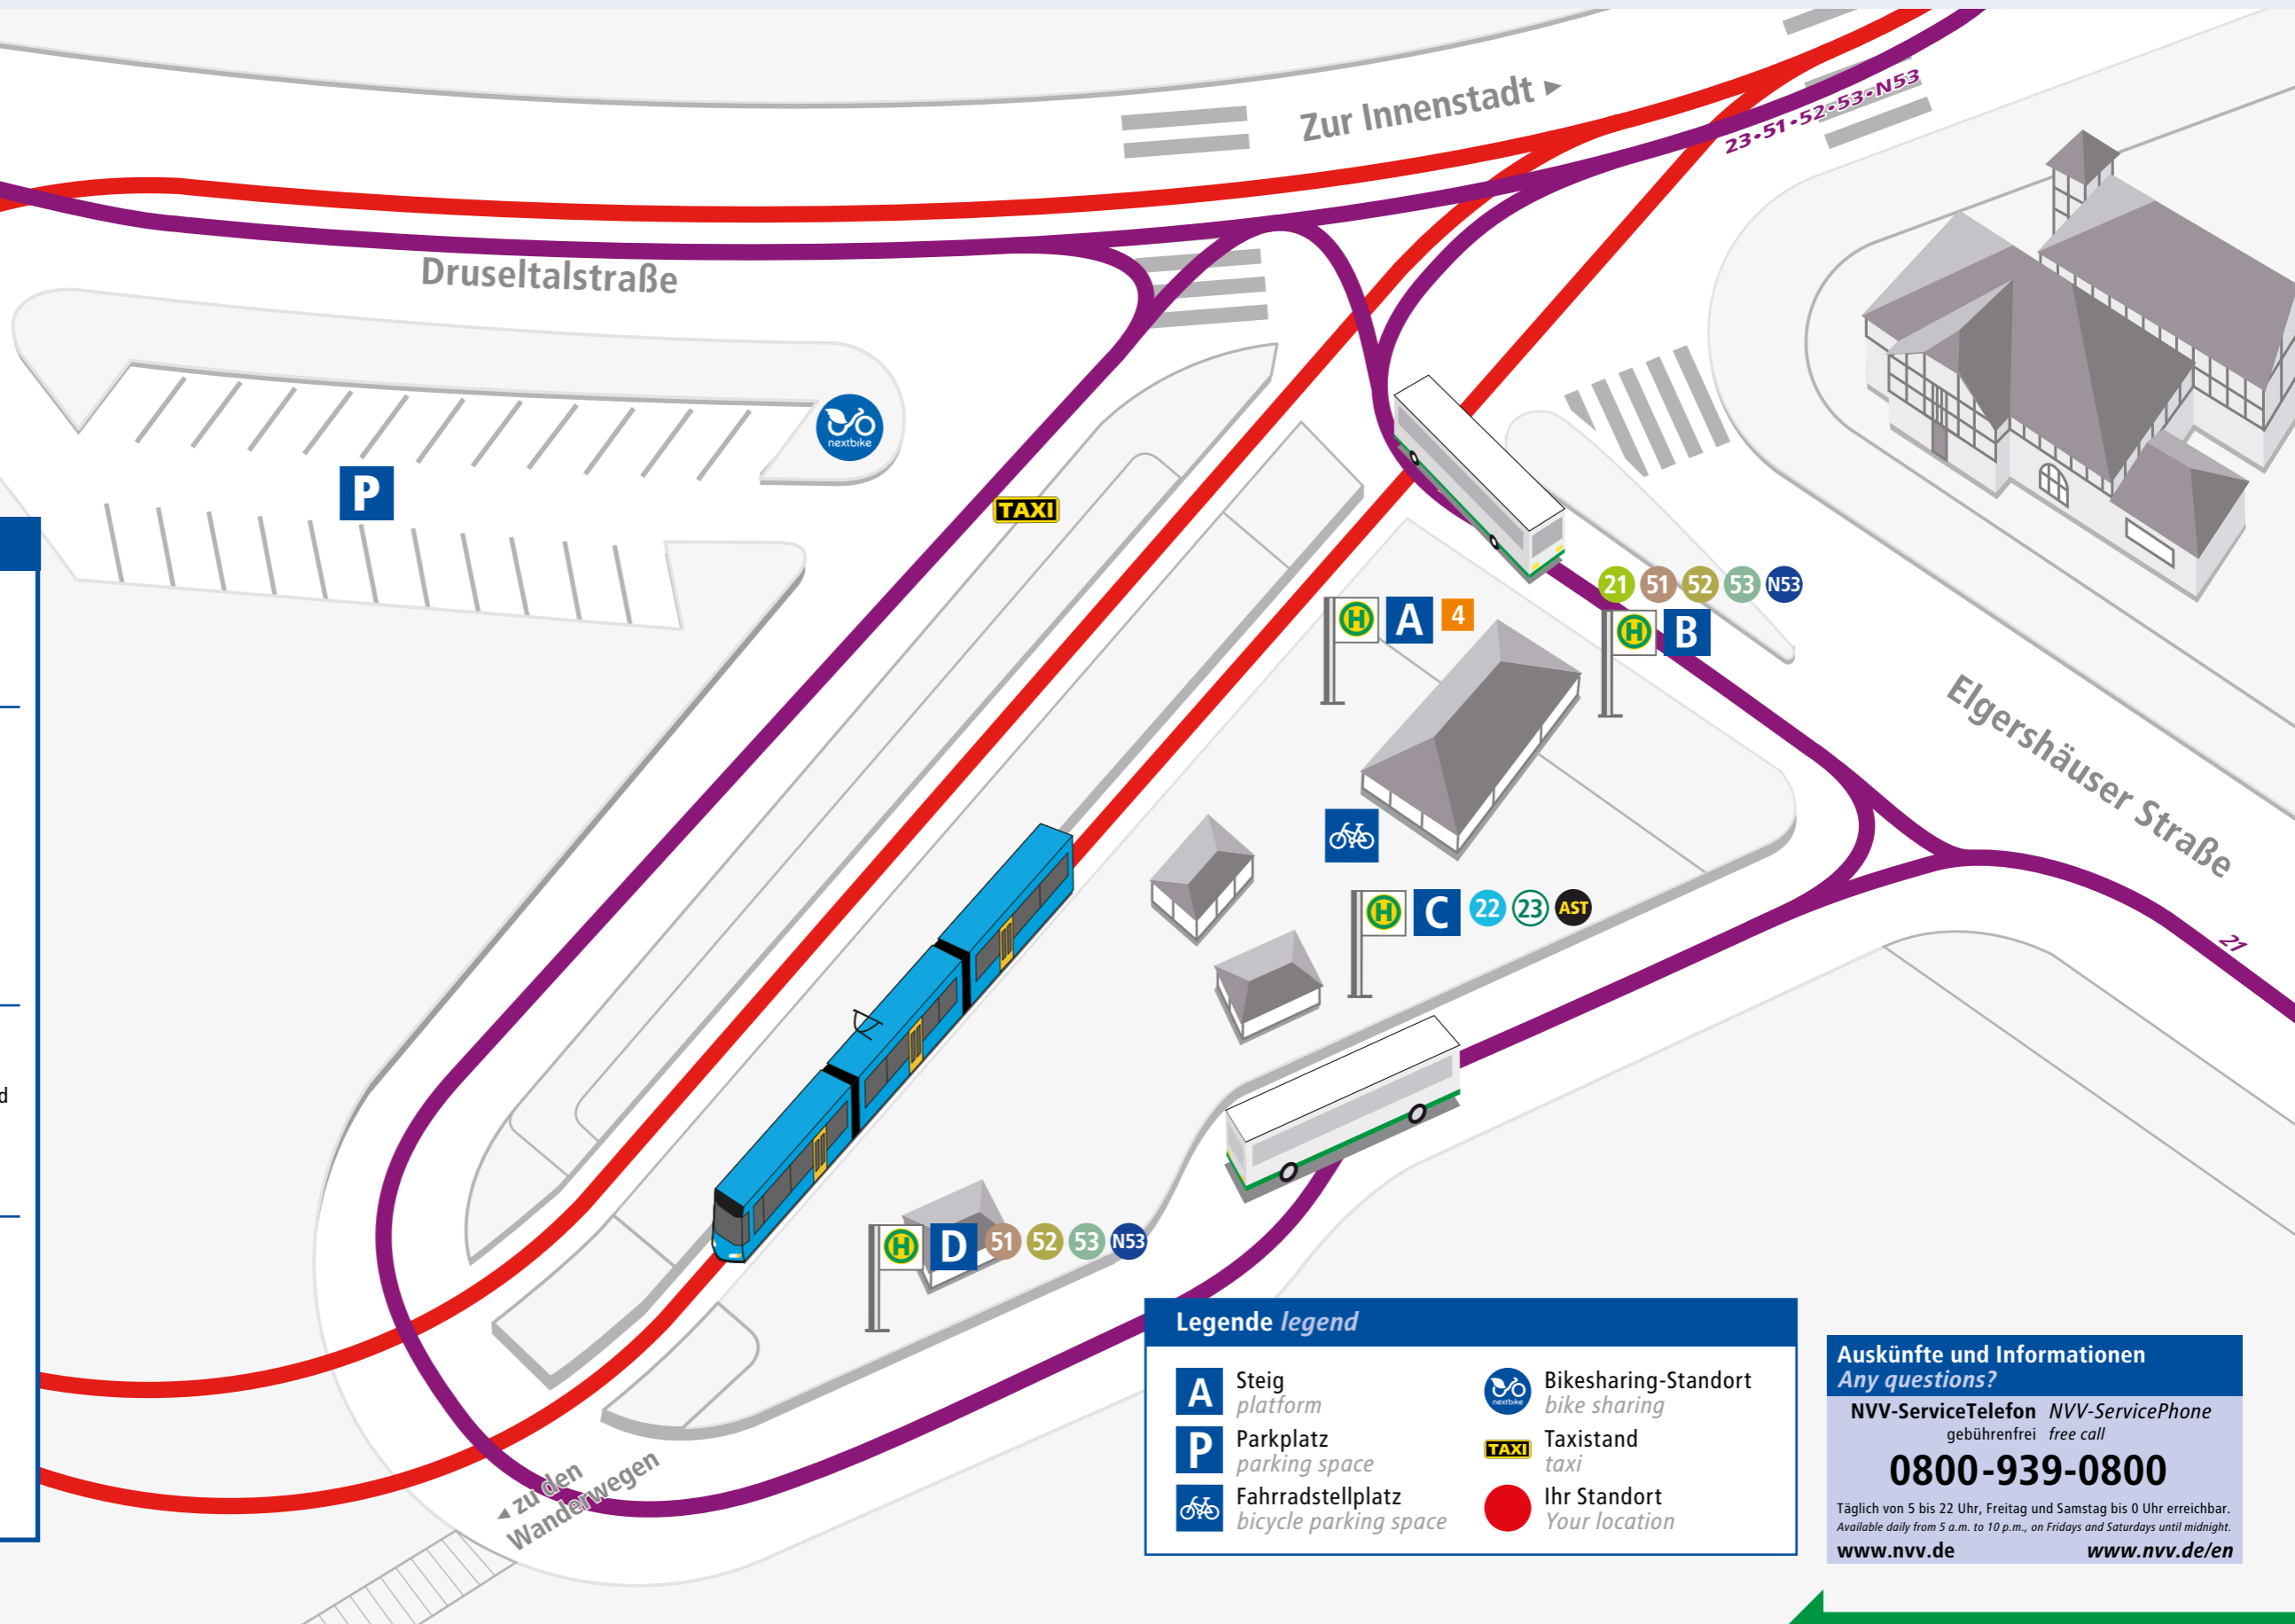

Linienübersicht

A	Bahnhof Wilhelmshöhe ▶ Königsplatz ▶ Hessa ▶ Hessisch Lichtenau
B	<ul style="list-style-type: none"> 21 Brückenhof 51 Baunatal Stadtmitte 52 Schauenburg-Martinshagen 53 Schauenburg-Martinshagen N53 Baunatal Stadtmitte ▶ Schauenburg
C	<ul style="list-style-type: none"> 22 Herkules (▶ Hohes Gras) ▶ Habichtswald 23 Herkules (saisonal) AST Anruf Sammel Taxi
D	<ul style="list-style-type: none"> 23 Wilhelmshöhe (saisonal) 51 Bahnhof Wilhelmshöhe 52 Bahnhof Wilhelmshöhe ▶ Königsplatz / Mauerstraße ▶ Sandershausen 53 Bahnhof Wilhelmshöhe N53 Bahnhof Wilhelmshöhe ▶ Königsplatz / Mauerstraße

Legende legend

A	Steig platform		Bikesharing-Standort bike sharing
P	Parkplatz parking space	TAXI	Taxistand taxi
	Fahrradstellplatz bicycle parking space		Ihr Standort Your location

Auskünfte und Informationen

Any questions?

NVV-ServiceTelefon NVV-ServicePhone
gebührenfrei free call

0800-939-0800

Täglich von 5 bis 22 Uhr, Freitag und Samstag bis 0 Uhr erreichbar.
Available daily from 5 a.m. to 10 p.m., on Fridays and Saturdays until midnight.